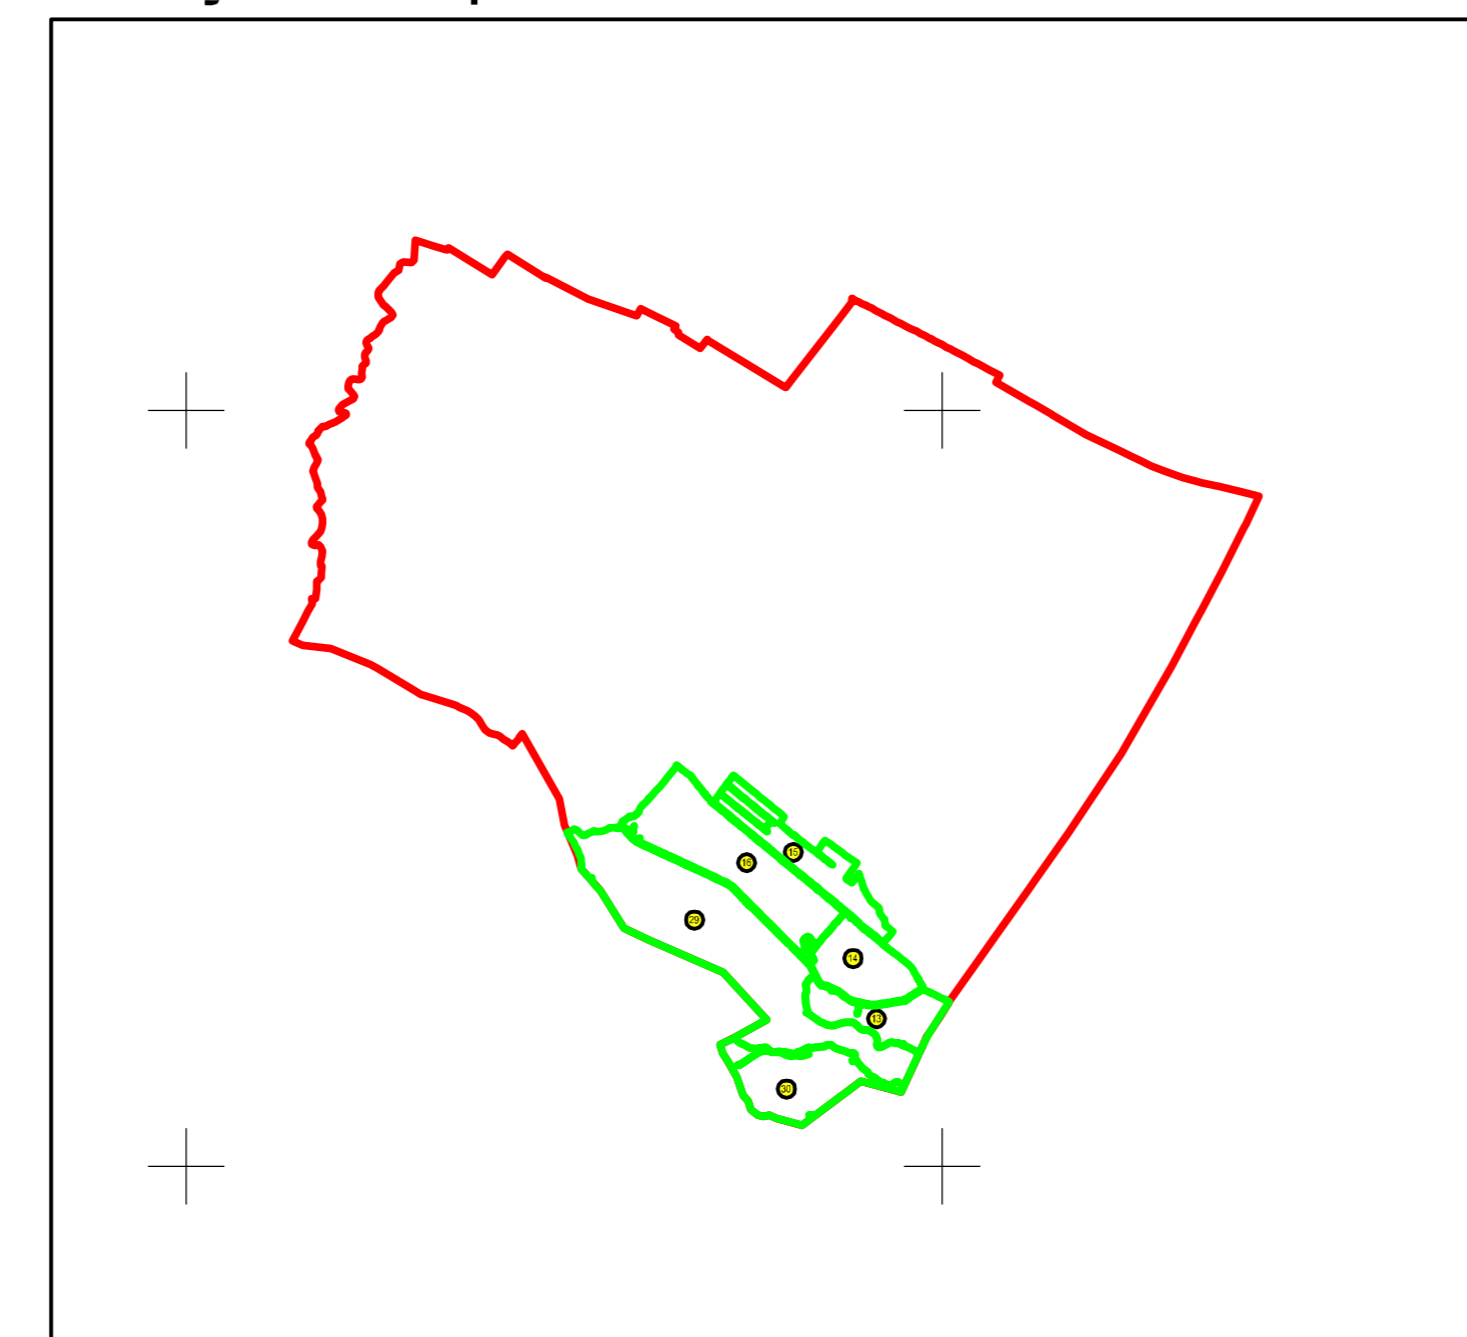

PLAN CADASTRAL
 JUDEȚUL BUZĂU, UAT VADU PAȘII, SECTOARELE CADASTRALE NR. 13,14,15,16,29,30
 Scara 1:2000
 Sistem de proiecție STEREO 1970

Schema de racordare a planșelor

Legendă:

	Limită sector cadastral
	Număr sector cadastral
	Limită imobil
10654	ID imobil
	Limită UAT
	Limită intravilan
	Limită construcții

Schiță cu dispunerea sectoarelor:

Executant: ing. STĂNESCU BOGDAN ALEXANDRU
 Data: 07.09.2022

LIMITA ADMINISTRATIVĂ UAT BUZĂU

LIMITA ADMINISTRATIVĂ UAT BUZĂU

LIMITA ADMINISTRATIVĂ UAT BUZĂU

LIMITA ADMINISTRATIVĂ UAT BUZĂU

30

14569

14571

14572

14573

14574

14528

11950

14583

14591

14590

14589

14584