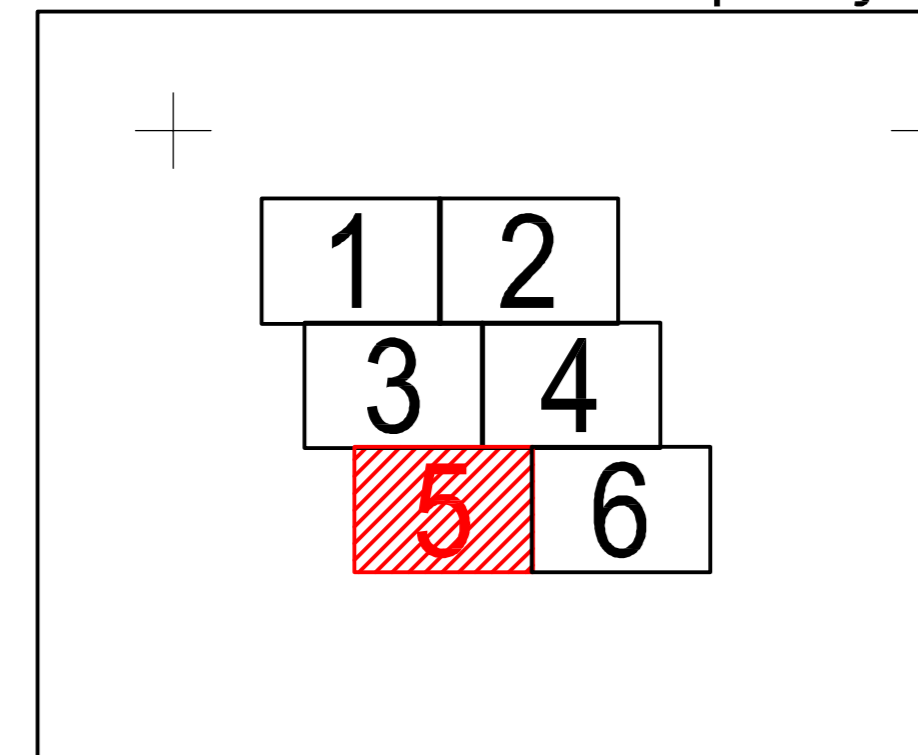

PLAN CADASTRAL
 JUDEȚUL BUZĂU, UAT VADU PAȘII, SECTOARELE CADASTRALE NR. 13,14,15,16,29,30
 Scara 1:2000
 Sistem de proiecție STEREO 1970

Schema de racordare a planșelor

Legendă:

	Limită sector cadastral
	Număr sector cadastral
	Limită imobil
10654	ID imobil
	Limită UAT
	Limită intravilan
	Limită construcții