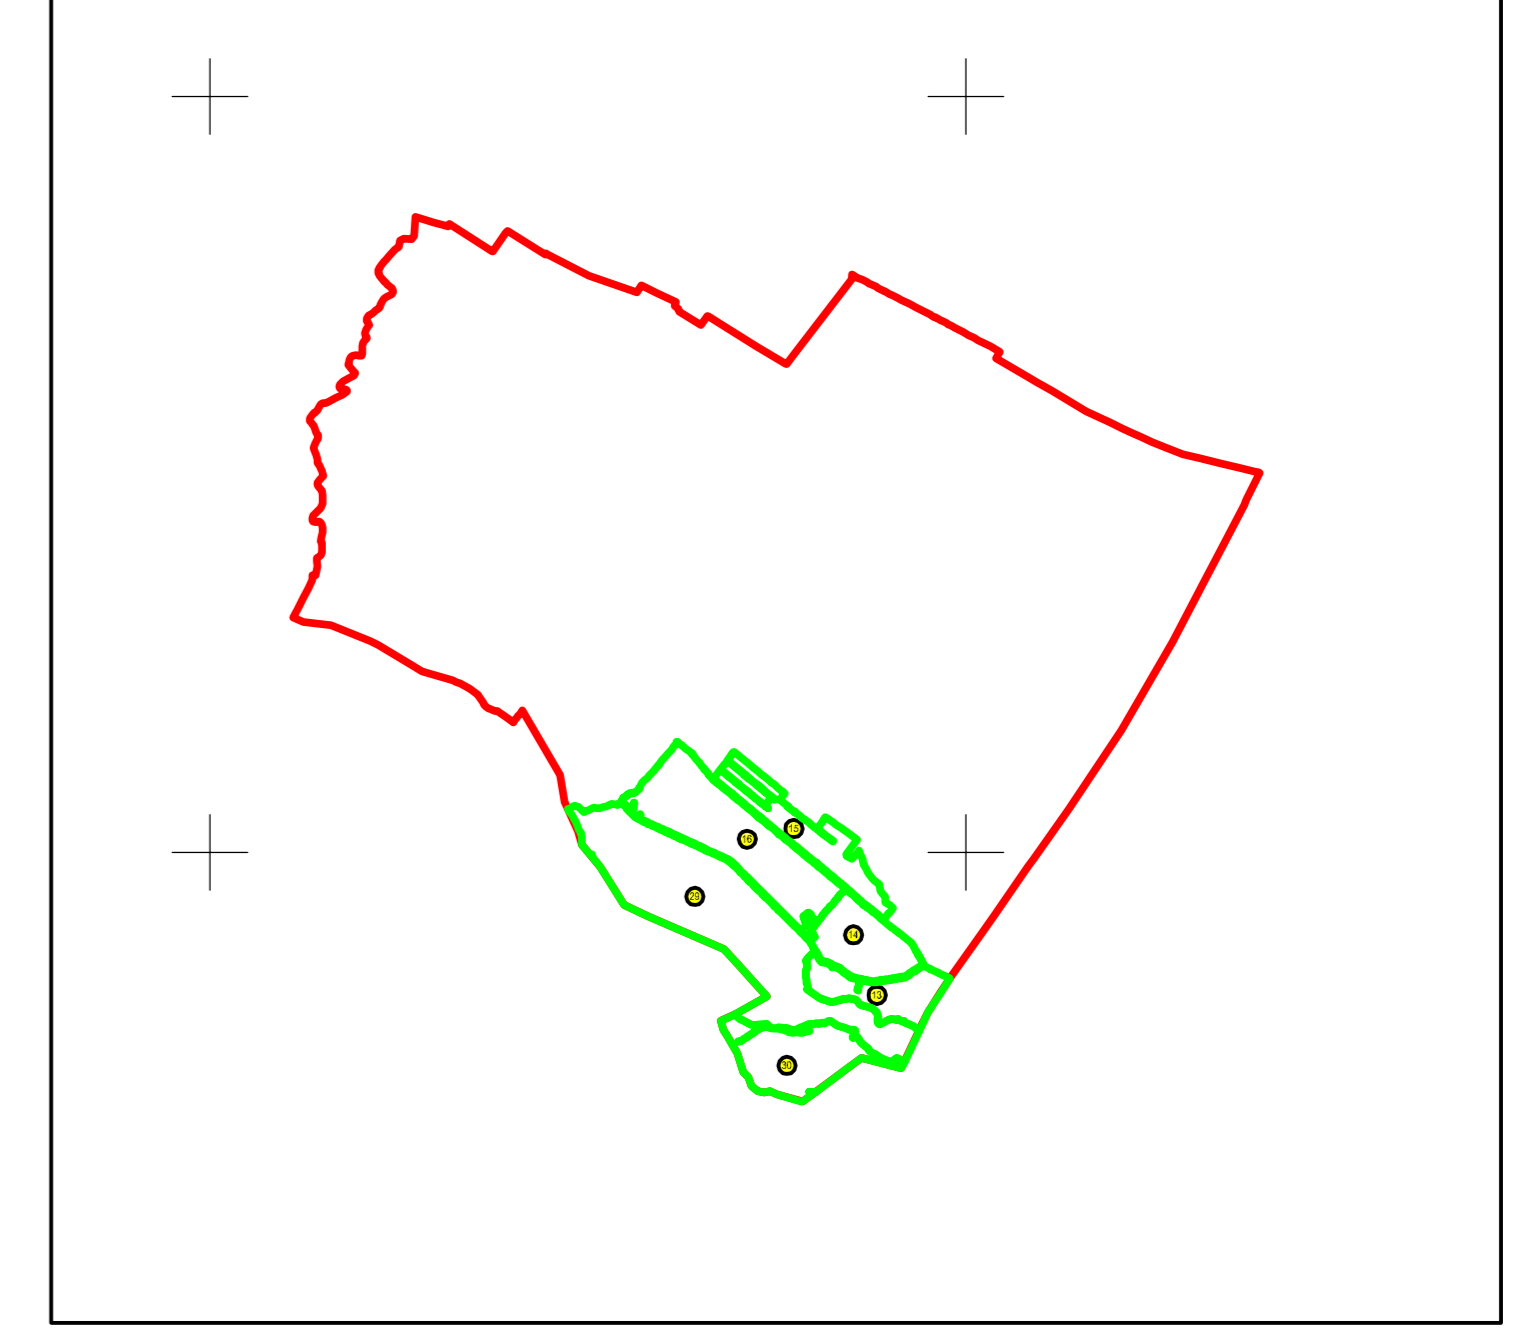

PLAN CADASTRAL
JUDEȚUL BUZĂU, UAT VADU PAȘII, SECTOARELE CADASTRALE NR. 13,14,15,16,29,30
Scara 1:2000
Sistem de proiecție STEREO 1970

Schiță cu dispunerea sectoarelor:

Schema de racordare a planșelor

Legendă:

	Limită sector cadastral
	Număr sector cadastral
	Limită imobil
	ID imobil
	Limită UAT
	Limită intravilan
	Limită construcții

Executant: ing. STĂNESCU BOGDAN ALEXANDRU
Data: 07.09.2022

< Spre publicare >