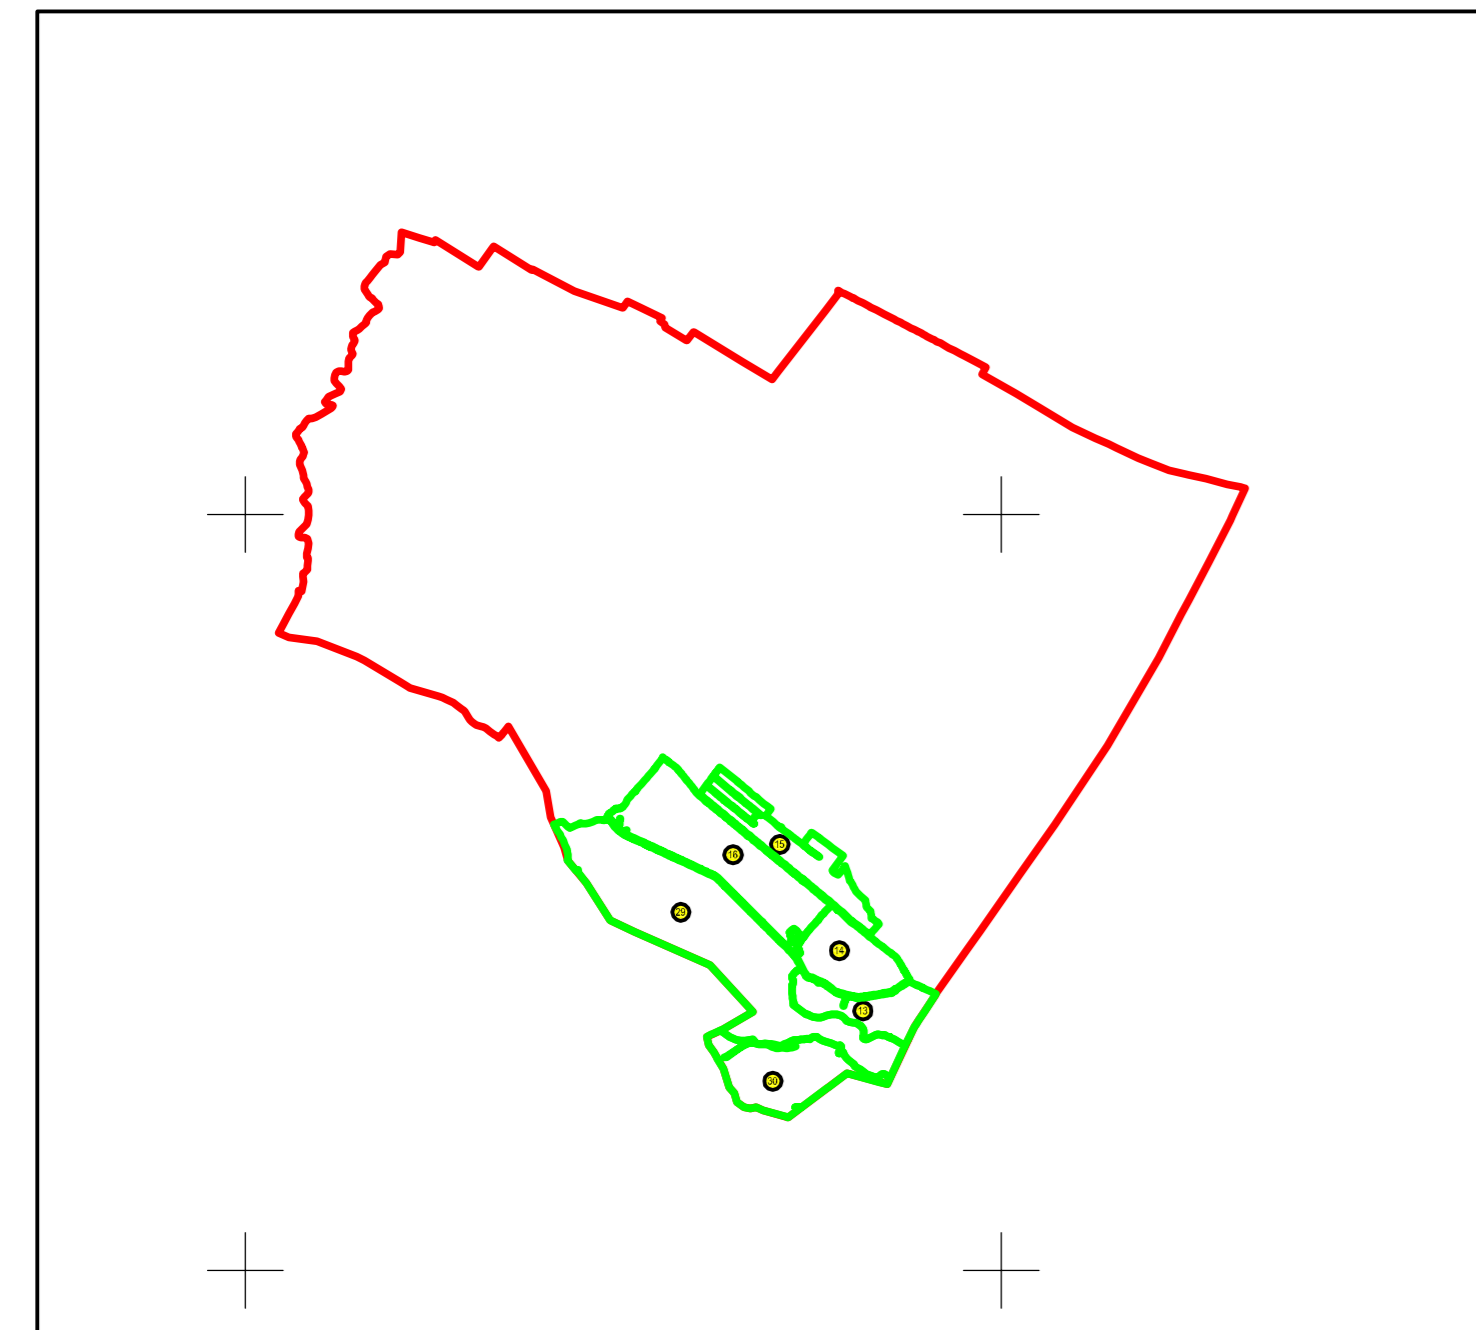

**PLAN CADASTRAL**  
 JUDEȚUL BUZĂU, UAT VADU PAȘII, SECTOARELE CADASTRALE NR. 13,14,15,16,29,30  
 Scara 1:2000  
 Sistem de proiecție STEREO 1970

Schiță cu dispunerea sectoarelor:

Schema de racordare a planșelor

Legendă:

	Limită sector cadastral
	Număr sector cadastral
	Limită imobil
	ID imobil
	Limită UAT
	Limită intravilan
	Limită construcții

Executant: ing. STĂNESCU BOGDAN ALEXANDRU  
 Data: 07.09.2022

SECTORUL 28  
 LIMITA ADMINISTRATIVĂ UAT BUZĂU

SECTORUL 28

SECTORUL 28

SECTORUL 28

SECTORUL 17

SCURTESTI

SECTORUL 17

SECTORUL 17