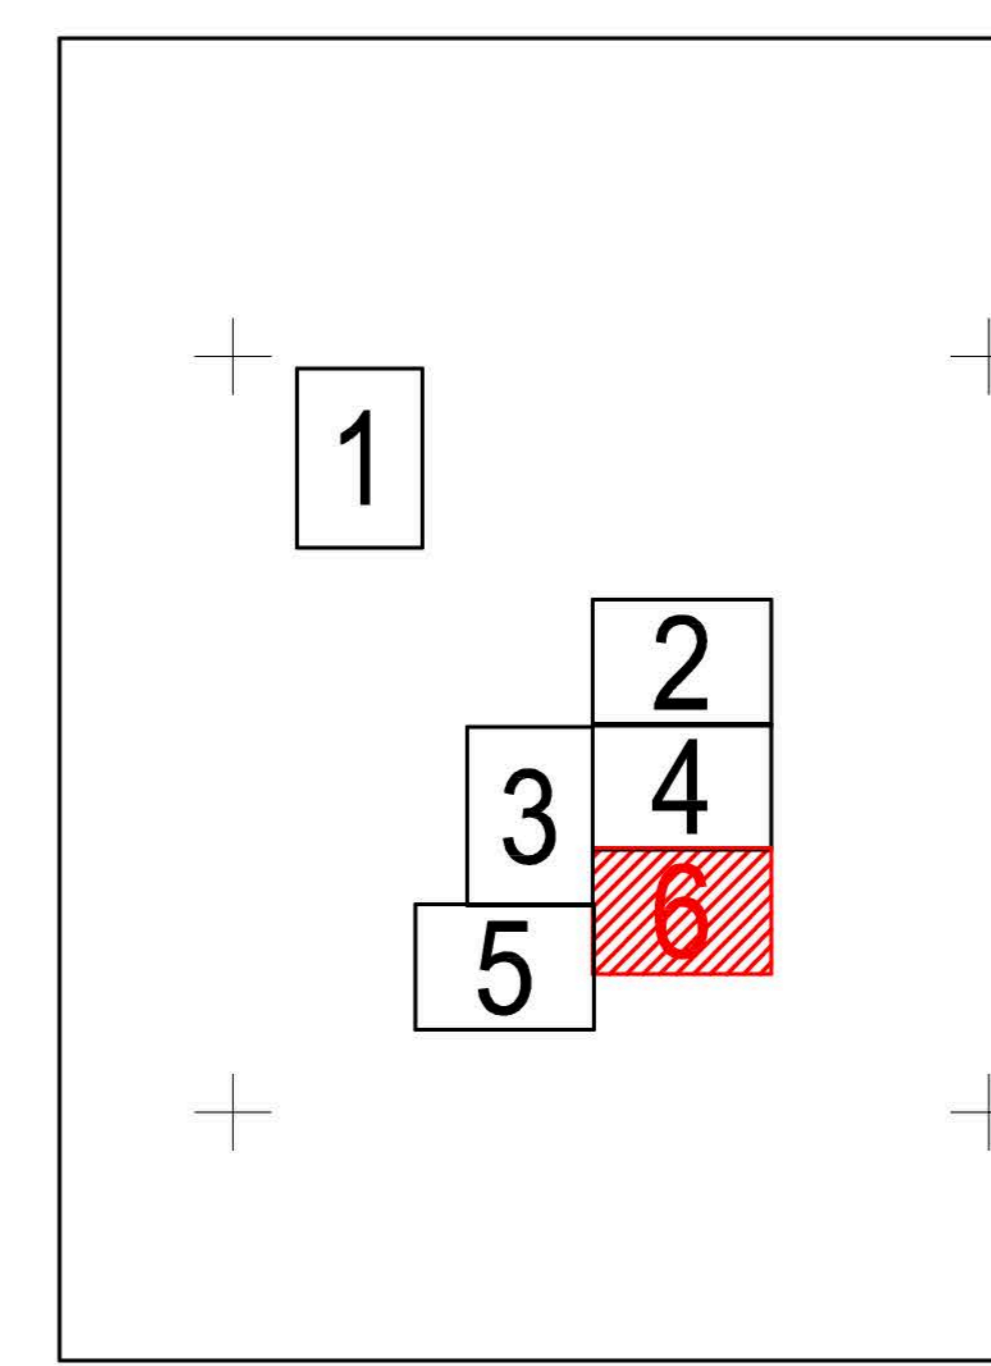

PLAN CADASTRAL
JUDEȚUL BUZĂU, UAT VADU PAȘII, SECTOARELE CADASTRALE NR. 1,6,7,17,18,19,28
Scara 1:2000
Sistem de proiecție STEREO 1970

Schema de racordare a planșelor

SCURTESTI

Legendă:

	Limită sector cadastral
	Număr sector cadastral
	Limită imobil
9412	ID imobil
	Limită UAT
	Limită intravilan
	Limită construcții