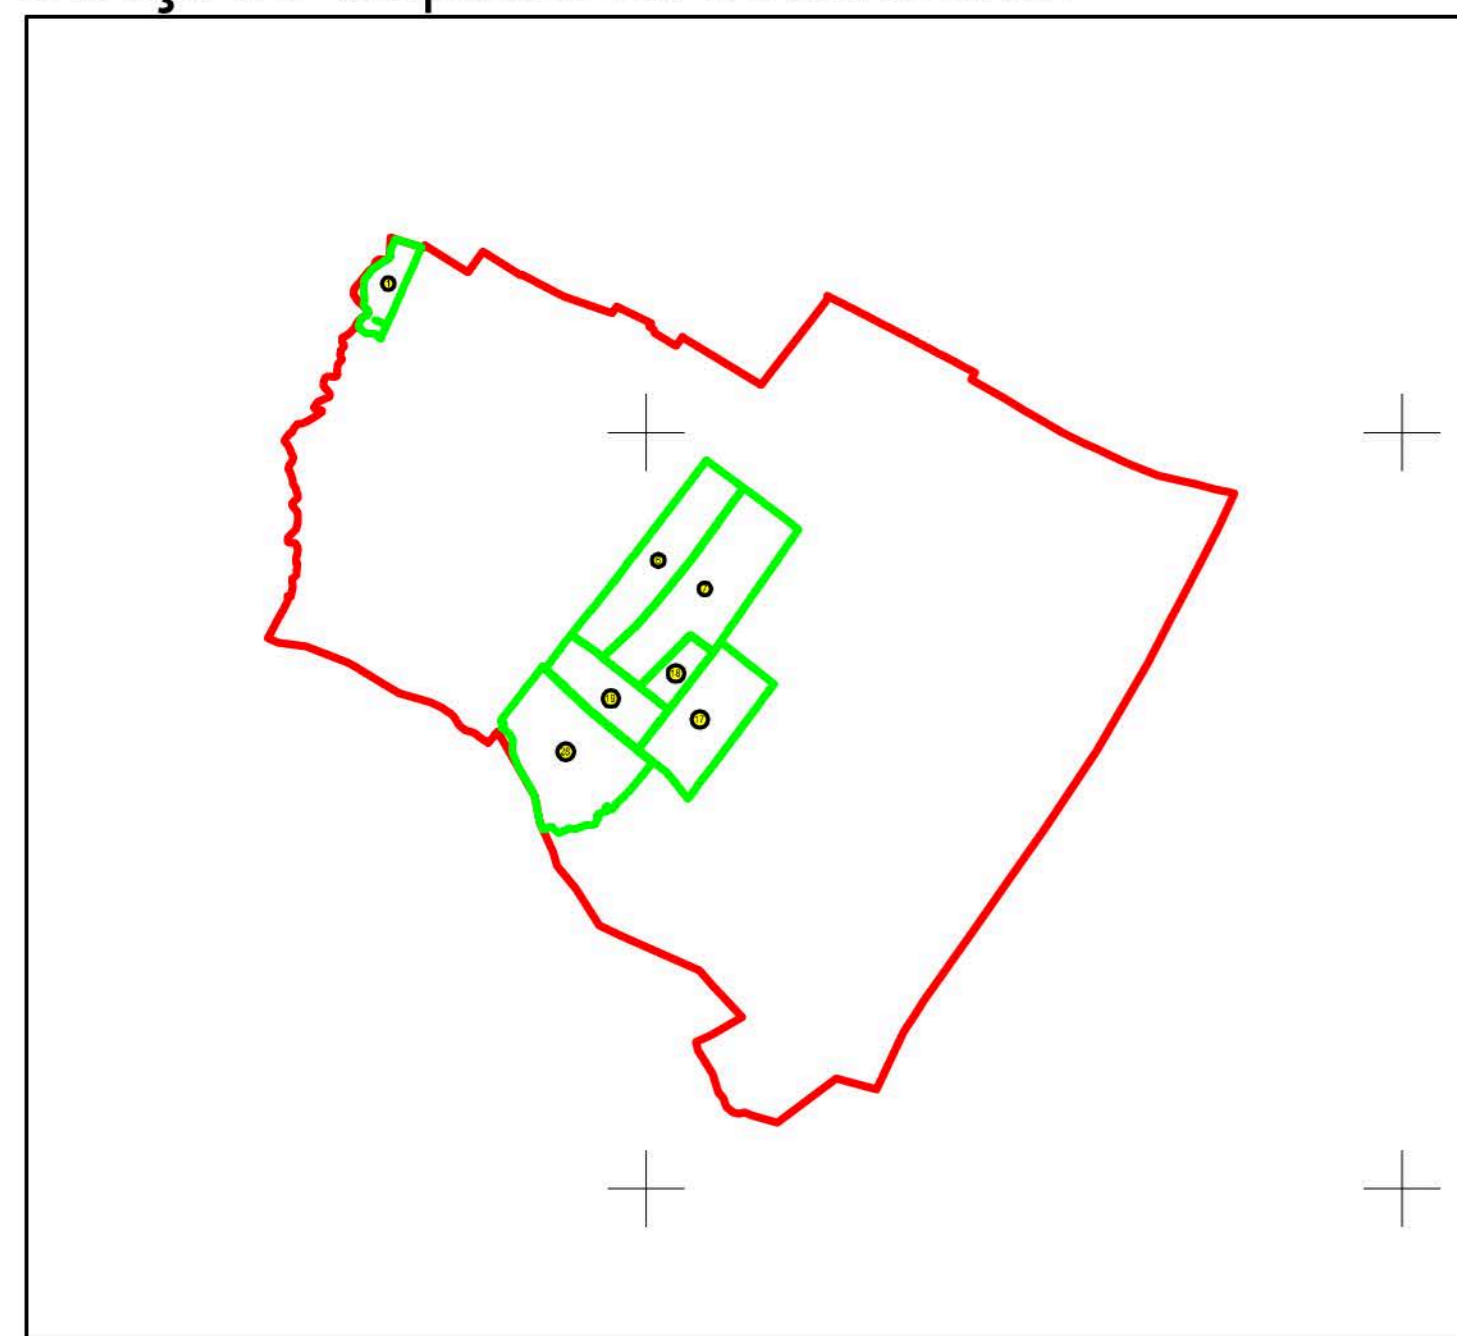

PLAN CADASTRAL
 JUDEȚUL BUZĂU, UAT VADU PAȘII, SECTOARELE CADASTRALE NR. 1,6,7,17,18,19,28
 Scara 1:2000
 Sistem de proiecție STEREO 1970

LIMITA ADMINISTRATIVĂ UAT BUZĂU

Schema de racordare a planșelor

Schiță cu dispunerea sectoarelor:

Legendă:

	Limită sector cadastral
	Număr sector cadastral
	Limită imobil
	ID imobil
	Limită UAT
	Limită intravilan
	Limită construcții

SECTORUL 29

LIMITA ADMINISTRATIVĂ UAT BUZĂU

SECTORUL 16

SECTORUL 29

SCURTESTI