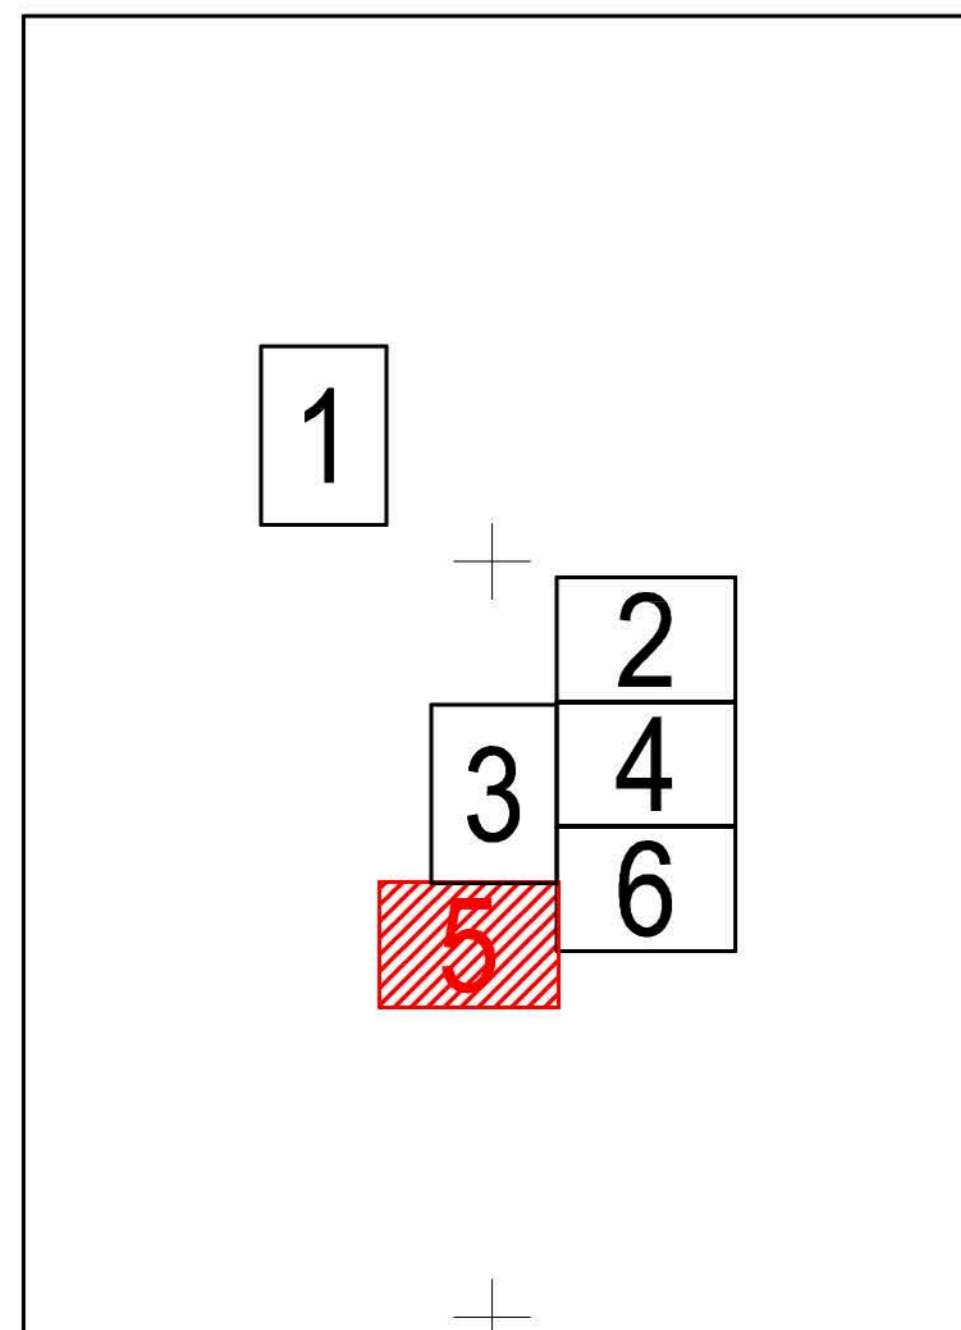

PLAN CADASTRAL
 JUDEȚUL BUZĂU, UAT VADU PAȘII, SECTOARELE CADASTRALE NR. 1,6,7,17,18,19,28
 Scara 1:2000
 Sistem de proiecție STEREO 1970

LIMITA ADMINISTRATIVĂ UAT BUZĂU

Schema de racordare a planșelor

Schiță cu dispunerea sectoarelor:

Legendă:

	Limită sector cadastral
	Număr sector cadastral
	Limită imobil
	ID imobil
	Limită UAT
	Limită intravilan
	Limită construcții

SECTORUL 29

LIMITA ADMINISTRATIVĂ UAT BUZĂU

SECTORUL 16

SECTORUL 29

SCURTESTI