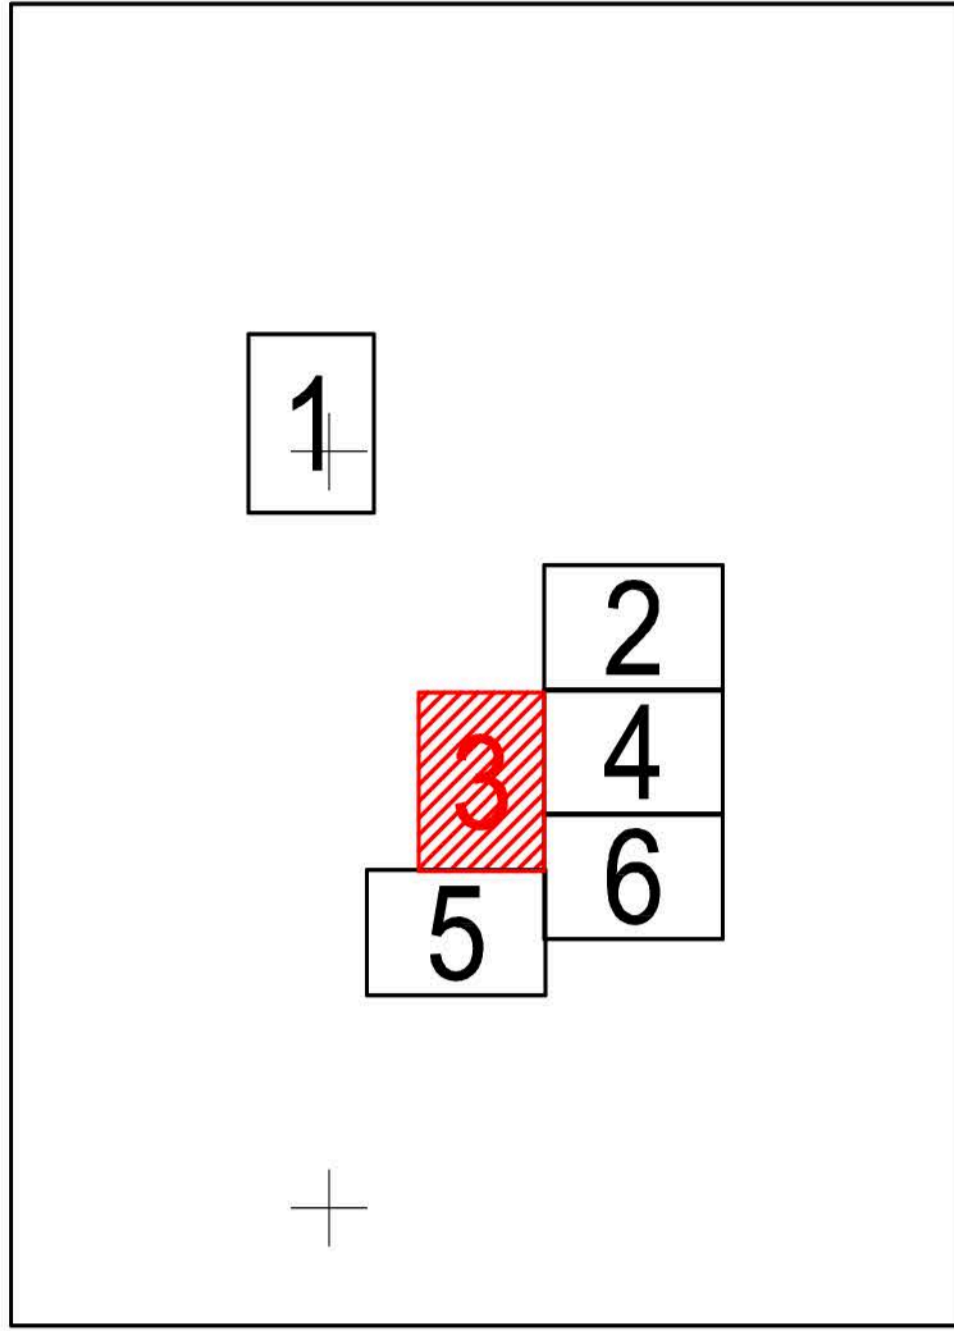

# PLAN CADASTRAL

JUDEȚUL BUZĂU, UAT VADU PAȘII, SECTOARELE CADASTRALE NR. 1,6,7,17,18,19,28  
Scara 1:2000  
Sistem de proiecție STEREO 1970

Schema de racordare a planșelor

Schiță cu dispunerea sectoarelor:

Legendă:

	Limită sector cadastral
	Număr sector cadastral
	Limită imobil
9412	ID imobil
	Limită UAT
	Limită intravilan
	Limită construcții

Executant: ing. STĂNESCU BOGDAN ALEXANDRU

< Spre publicare >