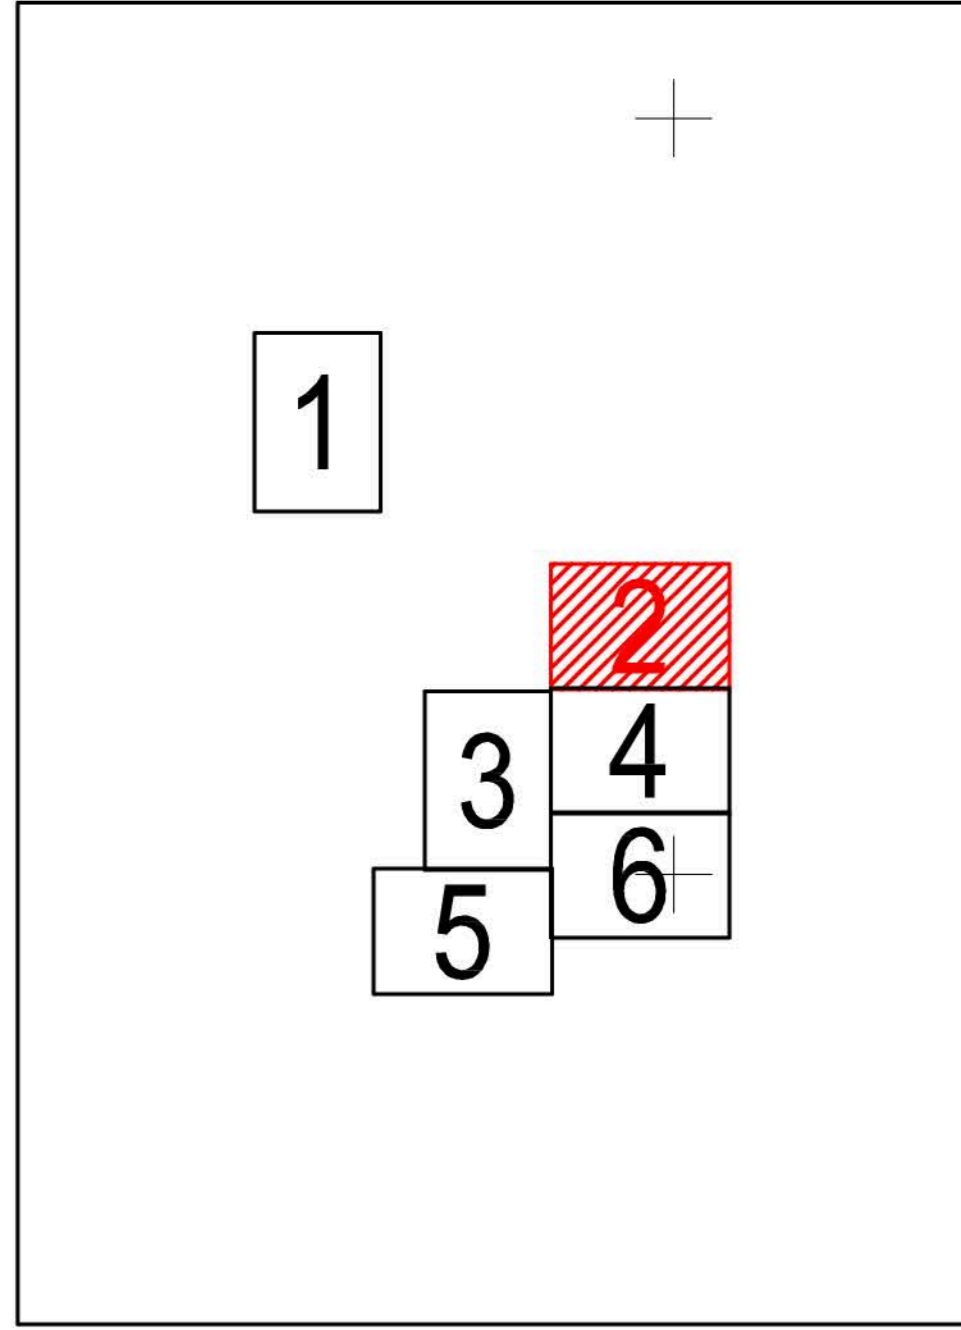

PLAN CADASTRAL
JUDEȚUL BUZĂU, UAT VADU PAȘII, SECTOARELE CADASTRALE NR. 1,6,7,17,18,19,28
Scara 1:2000
Sistem de proiecție STEREO 1970

Schema de racordare a planșelor

Schiță cu dispunerea sectoarelor:

Legendă:

	Limită sector cadastral
	Număr sector cadastral
	Limită imobil
	ID imobil
	Limită UAT
	Limită intravilan
	Limită construcții

Executant: ing. STĂNESCU BOGDAN ALEXANDRU

< Spre publicare >