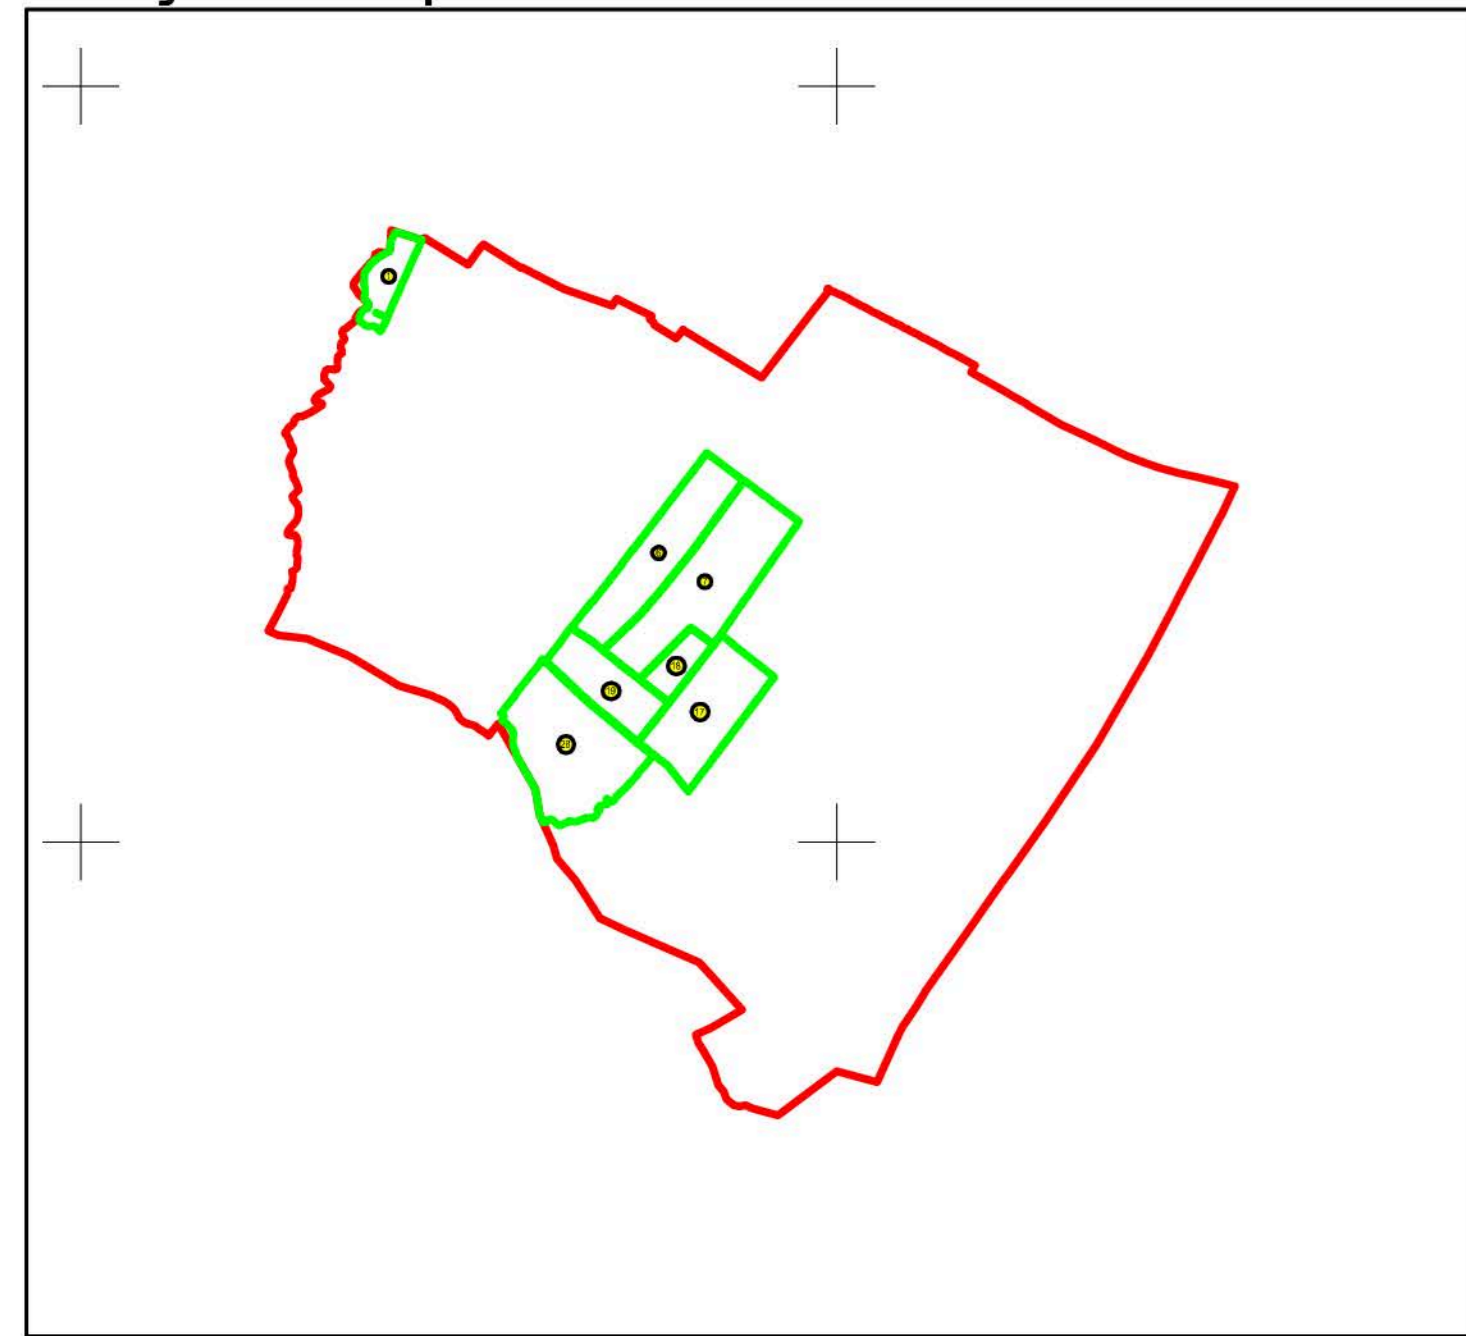

PLAN CADASTRAL
JUDEȚUL BUZĂU, UAT VADU PAȘII, SECTOARELE CADASTRALE NR. 1,6,7,17,18,19,28
Scara 1:2000
Sistem de proiecție STEREO 1970

Schema de racordare a planșelor

Schiță cu dispunerea sectoarelor:

Legendă:

	Limită sector cadastral
	Număr sector cadastral
	Limită imobil
	ID imobil
	Limită UAT
	Limită intravilan
	Limită construcții

Executant: ing. STĂNESCU BOGDAN ALEXANDRU

< Spre publicare >