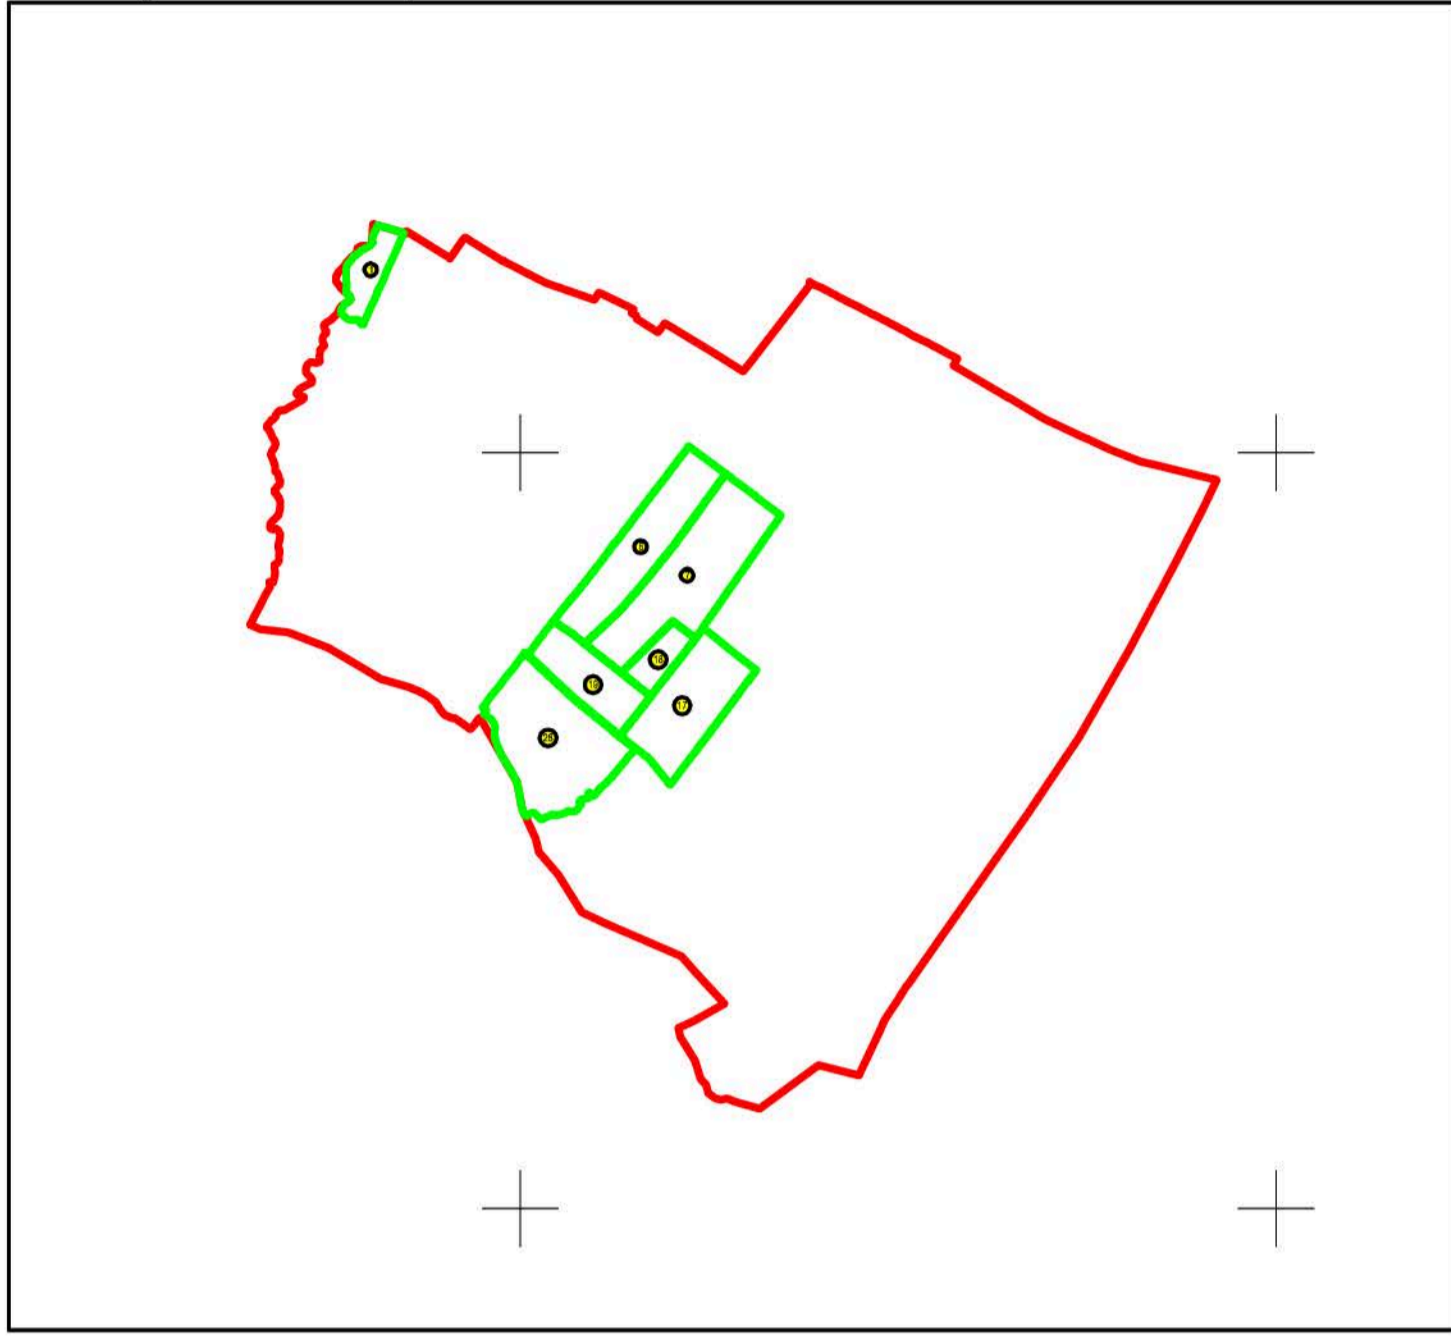

PLAN CADASTRAL
JUDEȚUL BUZĂU, UAT VADU PAȘII, SECTOARELE CADASTRALE NR. 1,6,7,17,18,19,28
Scara 1:2000
Sistem de proiecție STEREO 1970

Schiță cu dispunerea sectoarelor:

LIMITA ADMINISTRATIVĂ UAT POȘTA CĂLNĂU

LIMITA ADMINISTRATIVĂ UAT POȘTA CĂLNĂU

LIMITA ADMINISTRATIVĂ UAT MĂRĂCINENI

LIMITA ADMINISTRATIVĂ UAT MĂRĂCINENI

Schema de racordare a planșelor

Legendă:

	Limită sector cadastral
	Număr sector cadastral
	Limită imobil
	ID imobil
	Limită UAT
	Limită intravilan
	Limită construcții