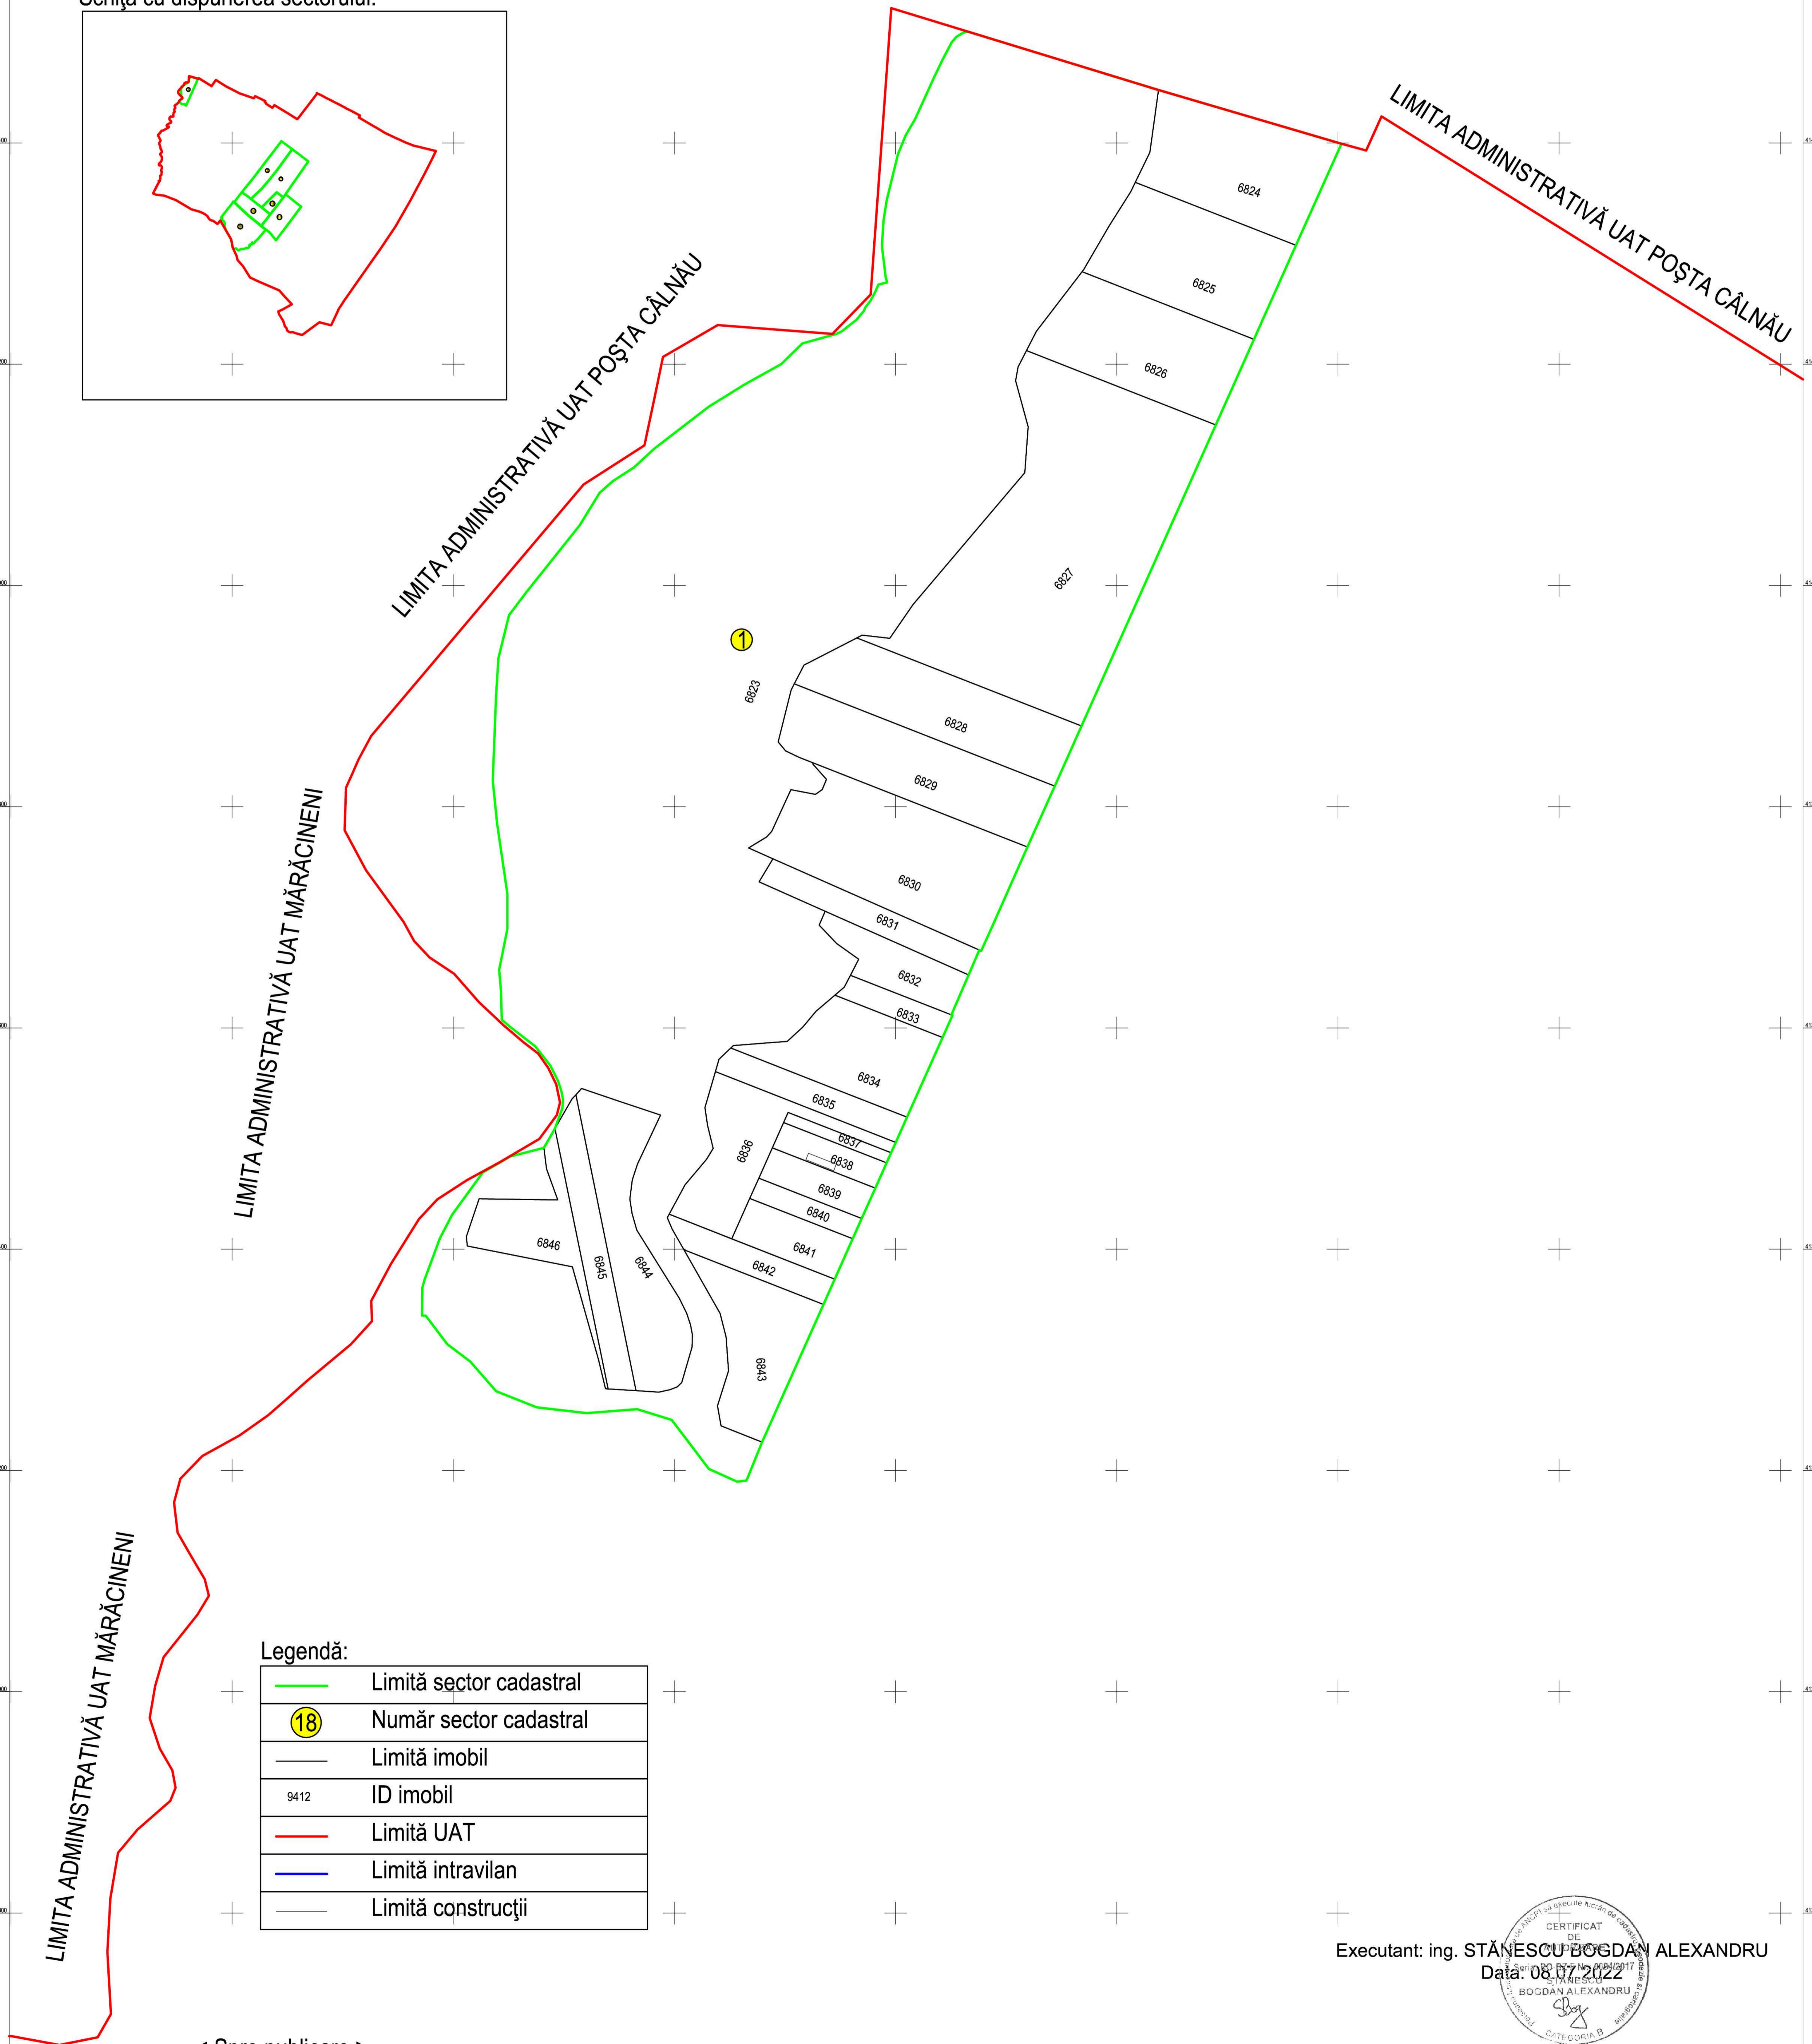

PLAN CADASTRAL
 JUDEȚUL BUZĂU, UAT VADU PAȘII, SECTOARELE CADASTRALE NR. 1,6,7,17,18,19,28
 Scara 1:2000
 Sistem de proiecție STEREO 1970

Schiță cu dispunerea sectorului:

Legendă:

	Limită sector cadastral
	Număr sector cadastral
	Limită imobil
	ID imobil
	Limită UAT
	Limită intravilan
	Limită construcții

< Spre publicare >

Executant: ing. STĂNESCU BOGDAN ALEXANDRU
 Data: 08.07.2022