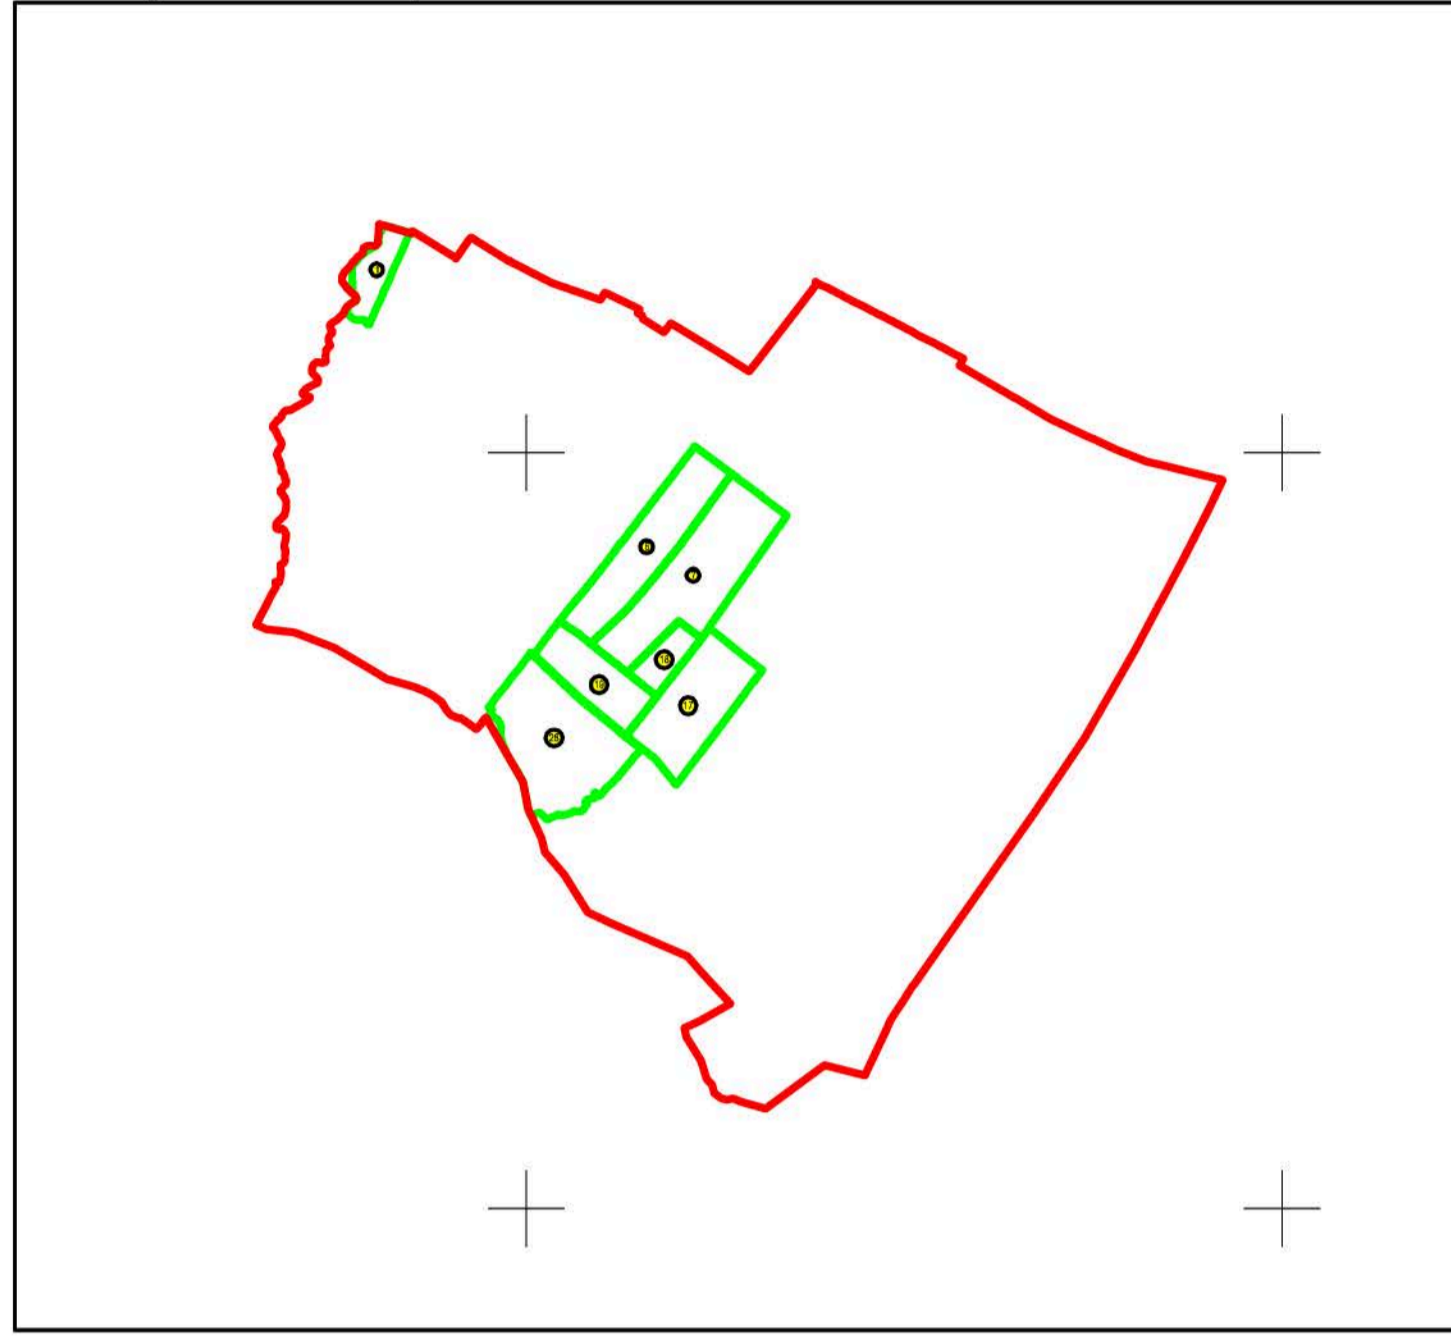

PLAN CADASTRAL
 JUDEȚUL BUZĂU, UAT VADU PAȘII, SECTOARELE CADASTRALE NR. 1,6,7,17,18,19,28
 Scara 1:2000
 Sistem de proiecție STEREO 1970

Schiță cu dispunerea sectorului:

Legendă:

	Limită sector cadastral
	Număr sector cadastral
	Limită imobil
	ID imobil
	Limită UAT
	Limită intravilan
	Limită construcții