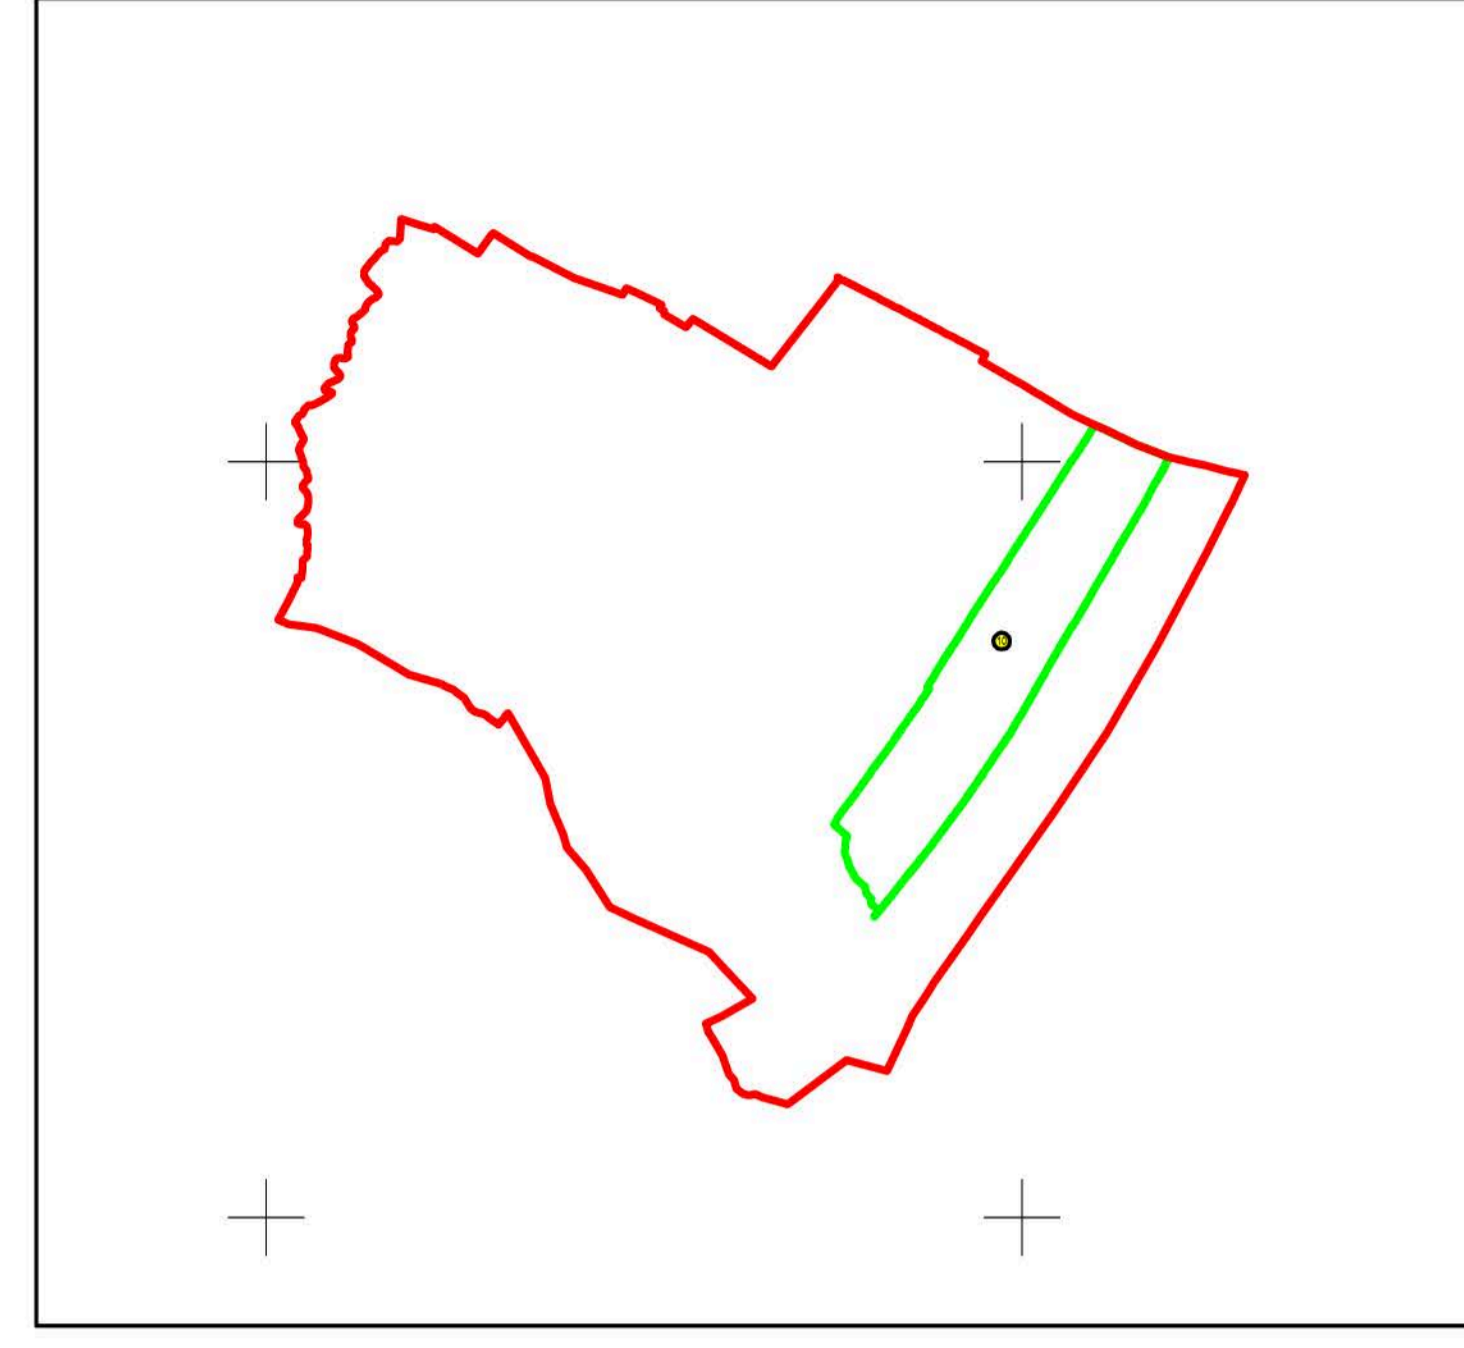

Schiță cu dispunerea sectorului:

Schema de racordare a planșelor

Legendă:

	Limită sector cadastral
	Număr sector cadastral
	Limită imobil
5316	ID imobil
	Limită UAT
	Limită intravilan

SECTOR CADASTRAL 11

Executant: ing. STĂNESCU BOGDAN ALEXANDRU  
Data: 19.04.2022