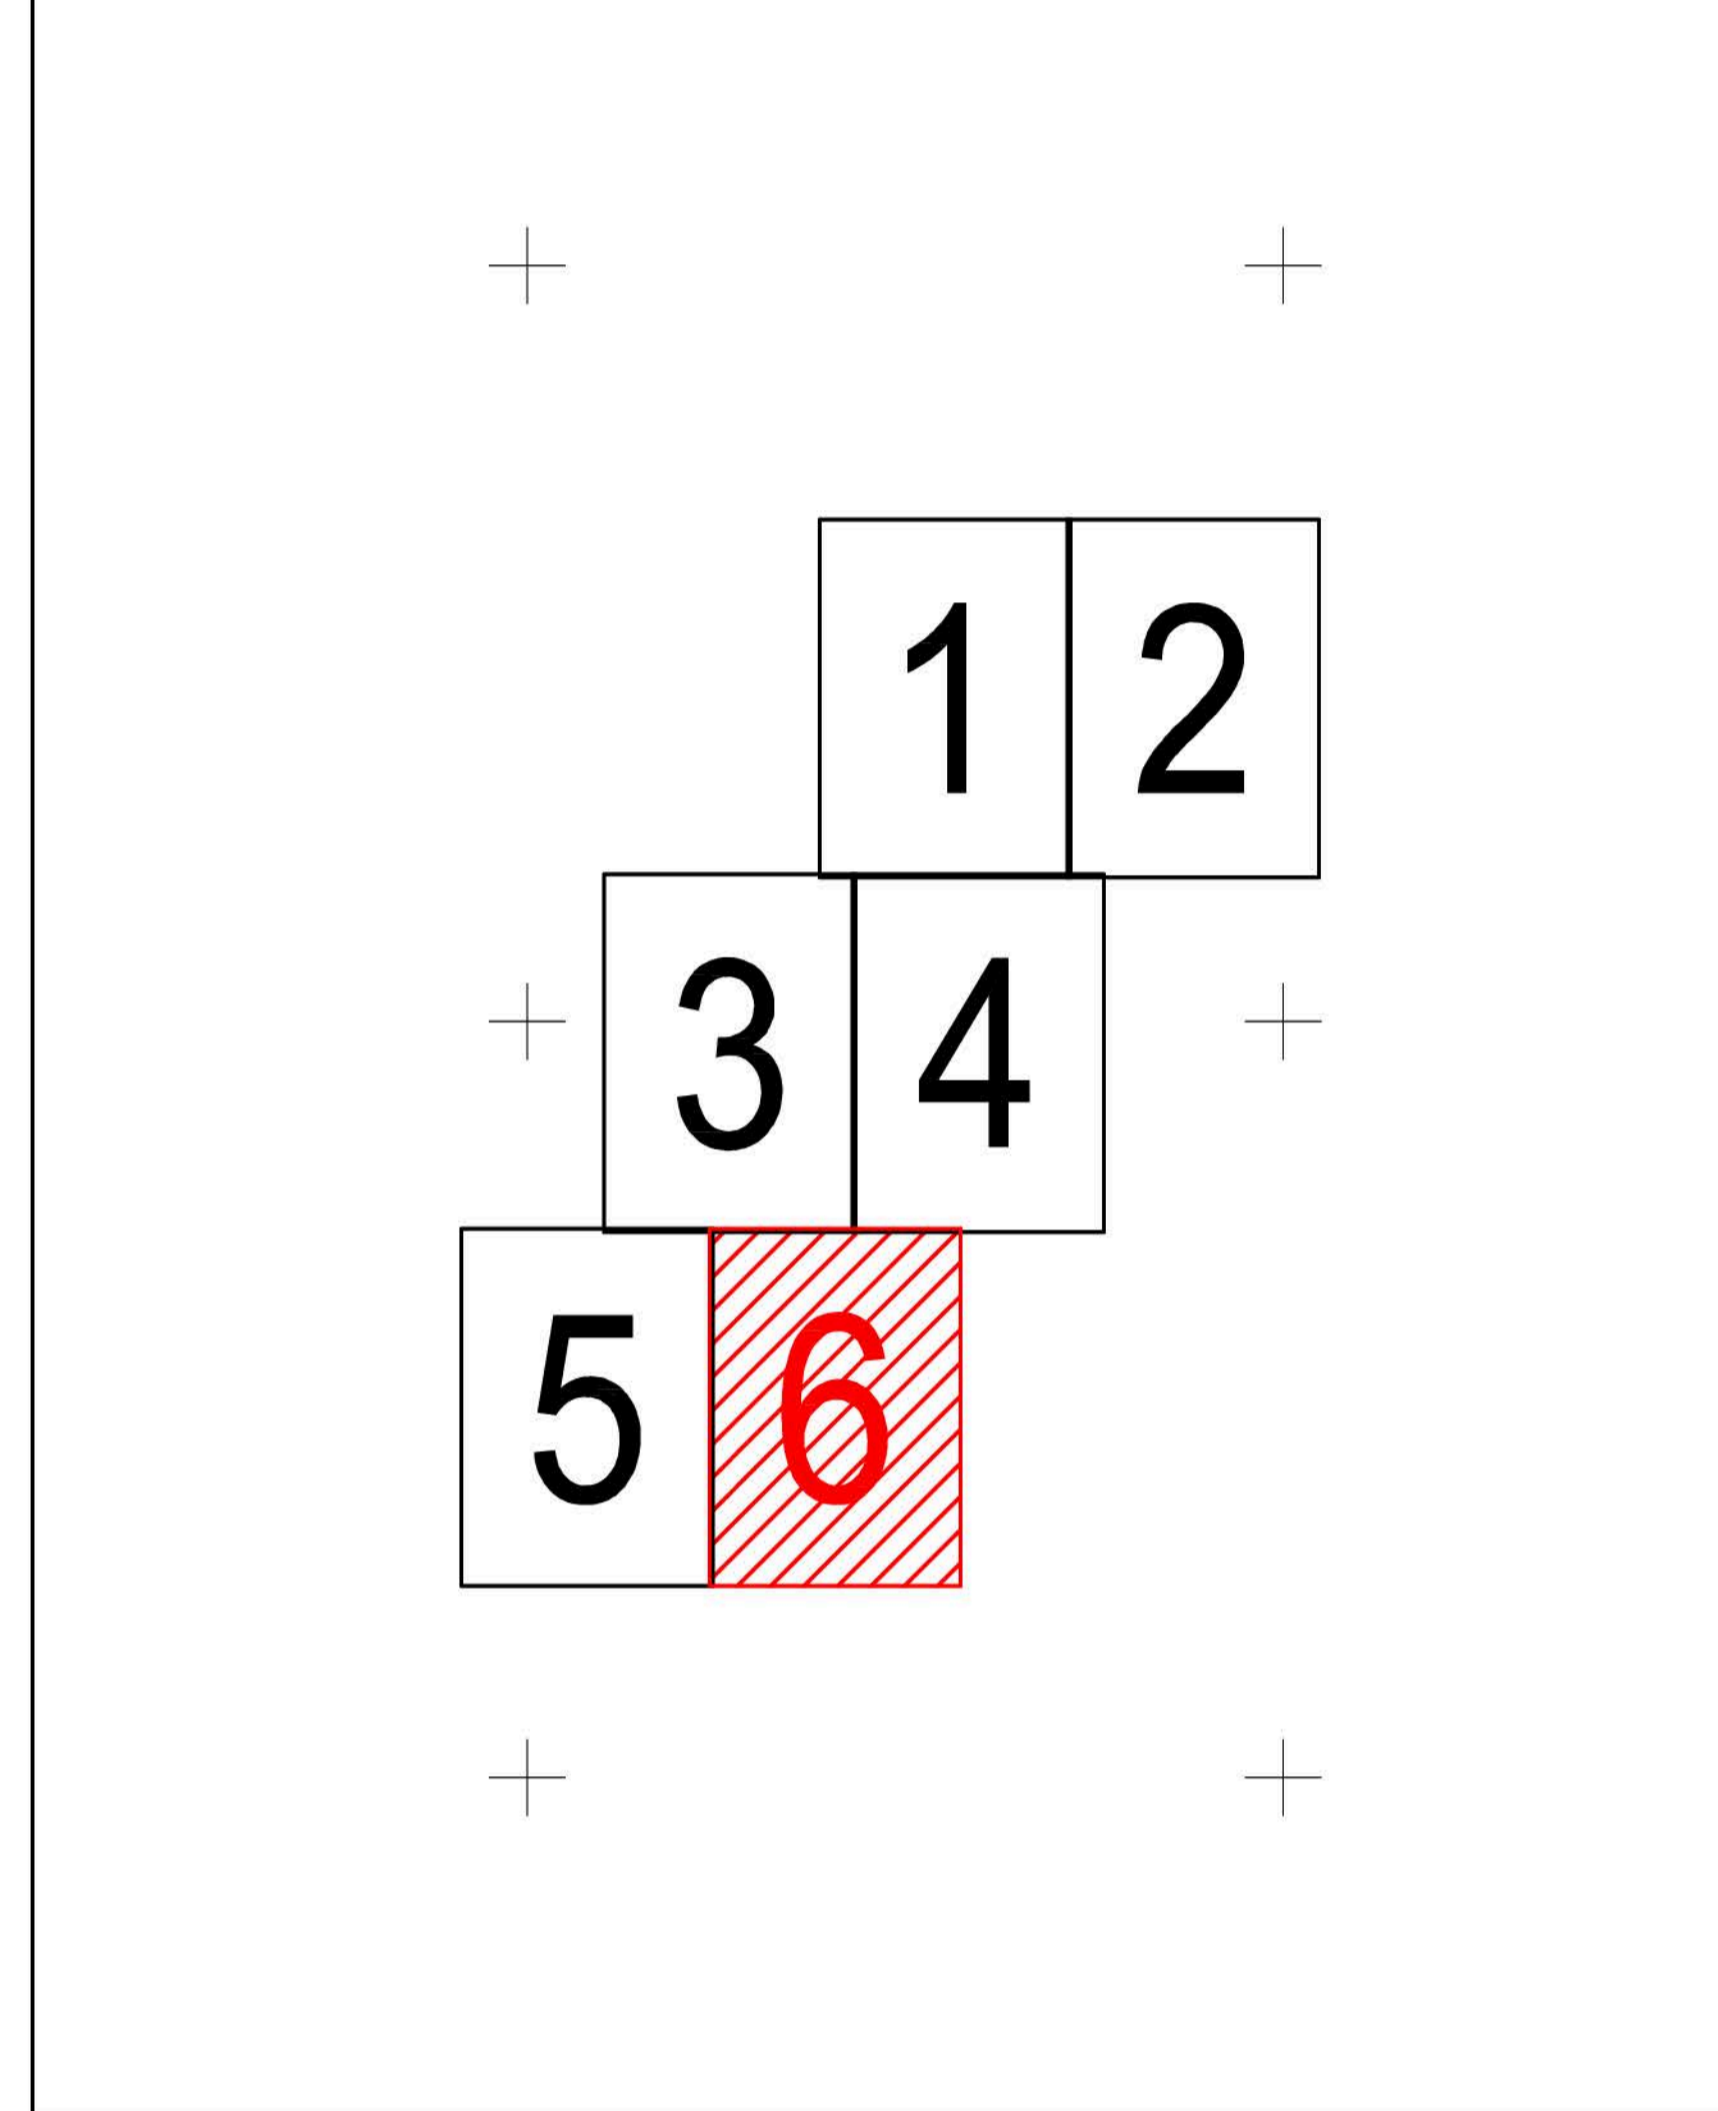

Schiță cu dispunerea sectorului:

Schema de racordare a planșelor

Legendă:

	Limită sector cadastral
	Număr sector cadastral
	Limită imobil
5316	ID imobil
	Limită UAT
	Limită intravilan

SECTOR CADASTRAL 11

Executant: ing. STĂNESCU BOGDAN ALEXANDRU  
Data: 19.04.2022