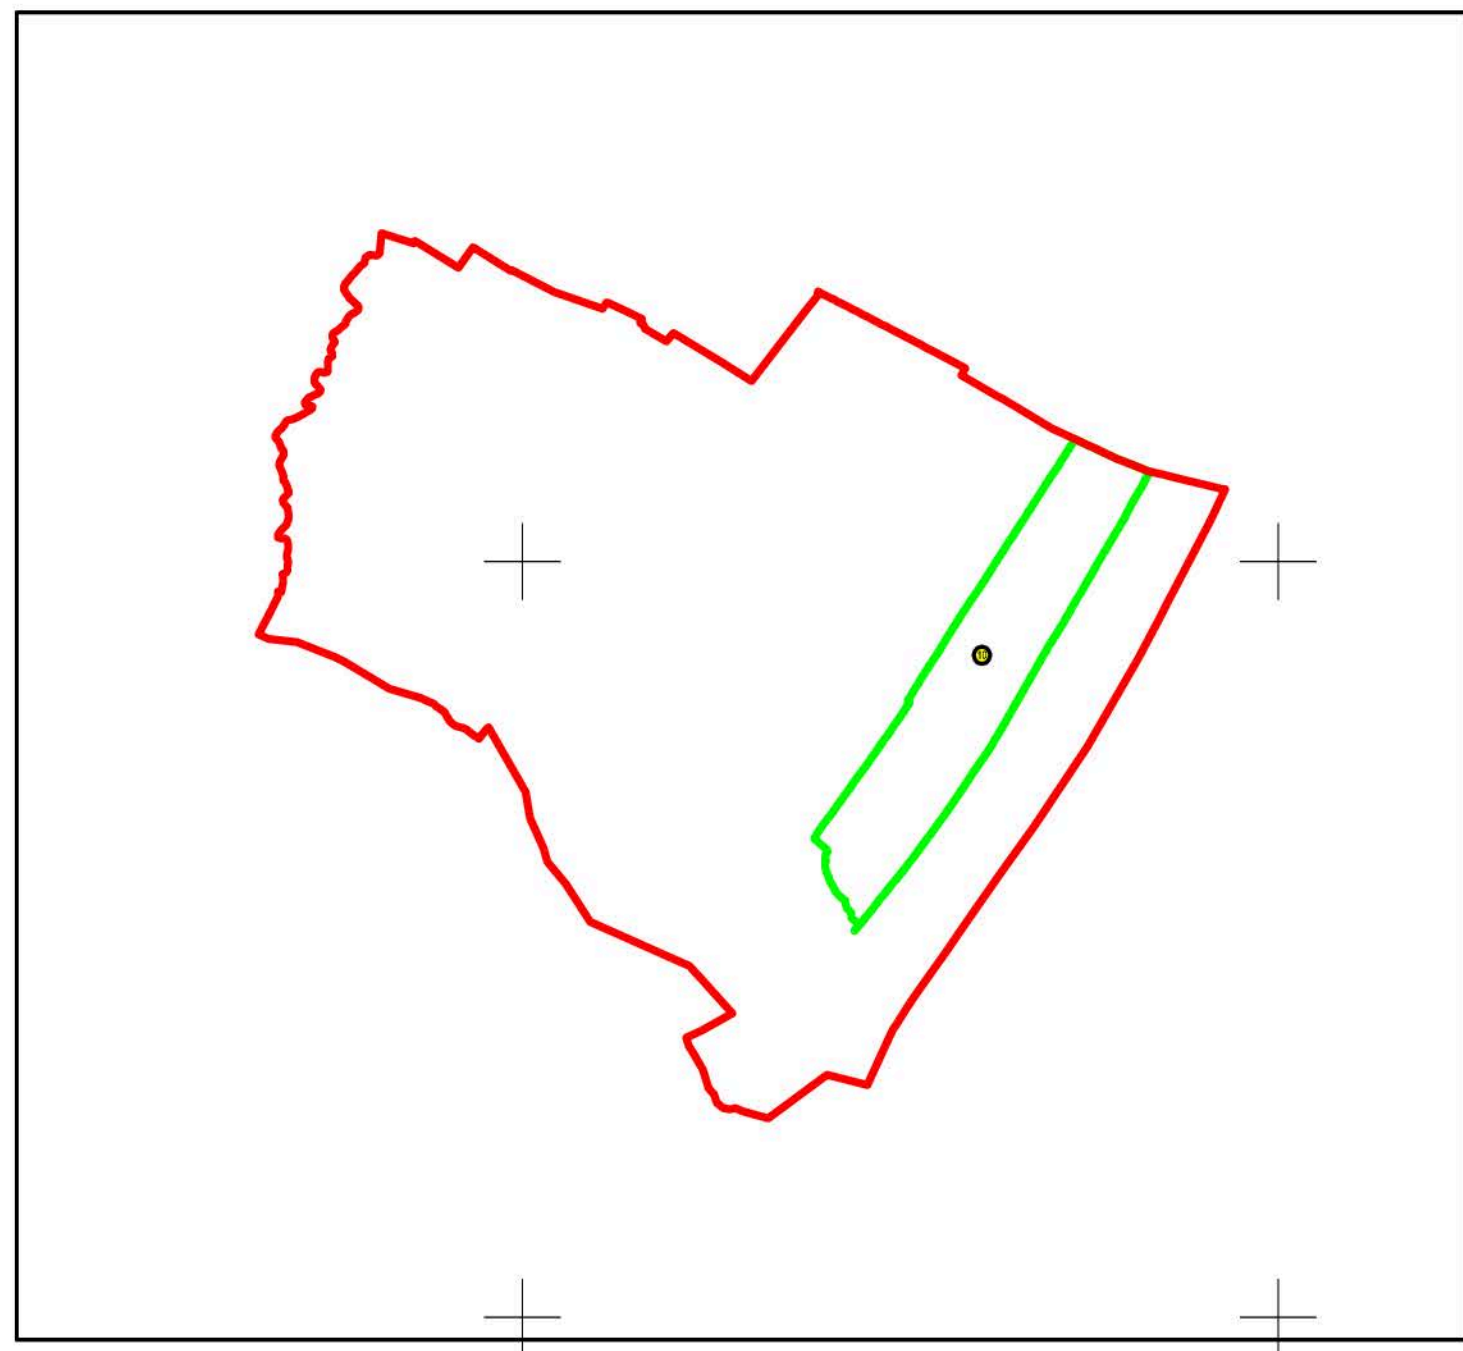

PLAN CADASTRAL
JUDEȚUL BUZĂU, UAT VADU PAȘII, SECTORUL CADASTRAL NR. 10
Scara 1:2000
Sistem de proiecție STEREO 1970

Schiță cu dispunerea sectorului:

SCURTEȘTI

STĂNCEȘTI

INTRAVILAN SAT STĂNCEȘTI

SECTOR CADASTRAL 9

SECTOR CADASTRAL 11

Schema de racordare a planșelor

Legendă:

	Limită sector cadastral
	Număr sector cadastral
	Limită imobil
	ID imobil
	Limită UAT
	Limită intravilan

CERTIFICAT DE AUTORIZARE
Seria: RO.BZF Nr: 0684/2017
STĂNESCU BOGDAN ALEXANDRU
Executant: ing. STĂNESCU BOGDAN ALEXANDRU
Data: 19.04.2022