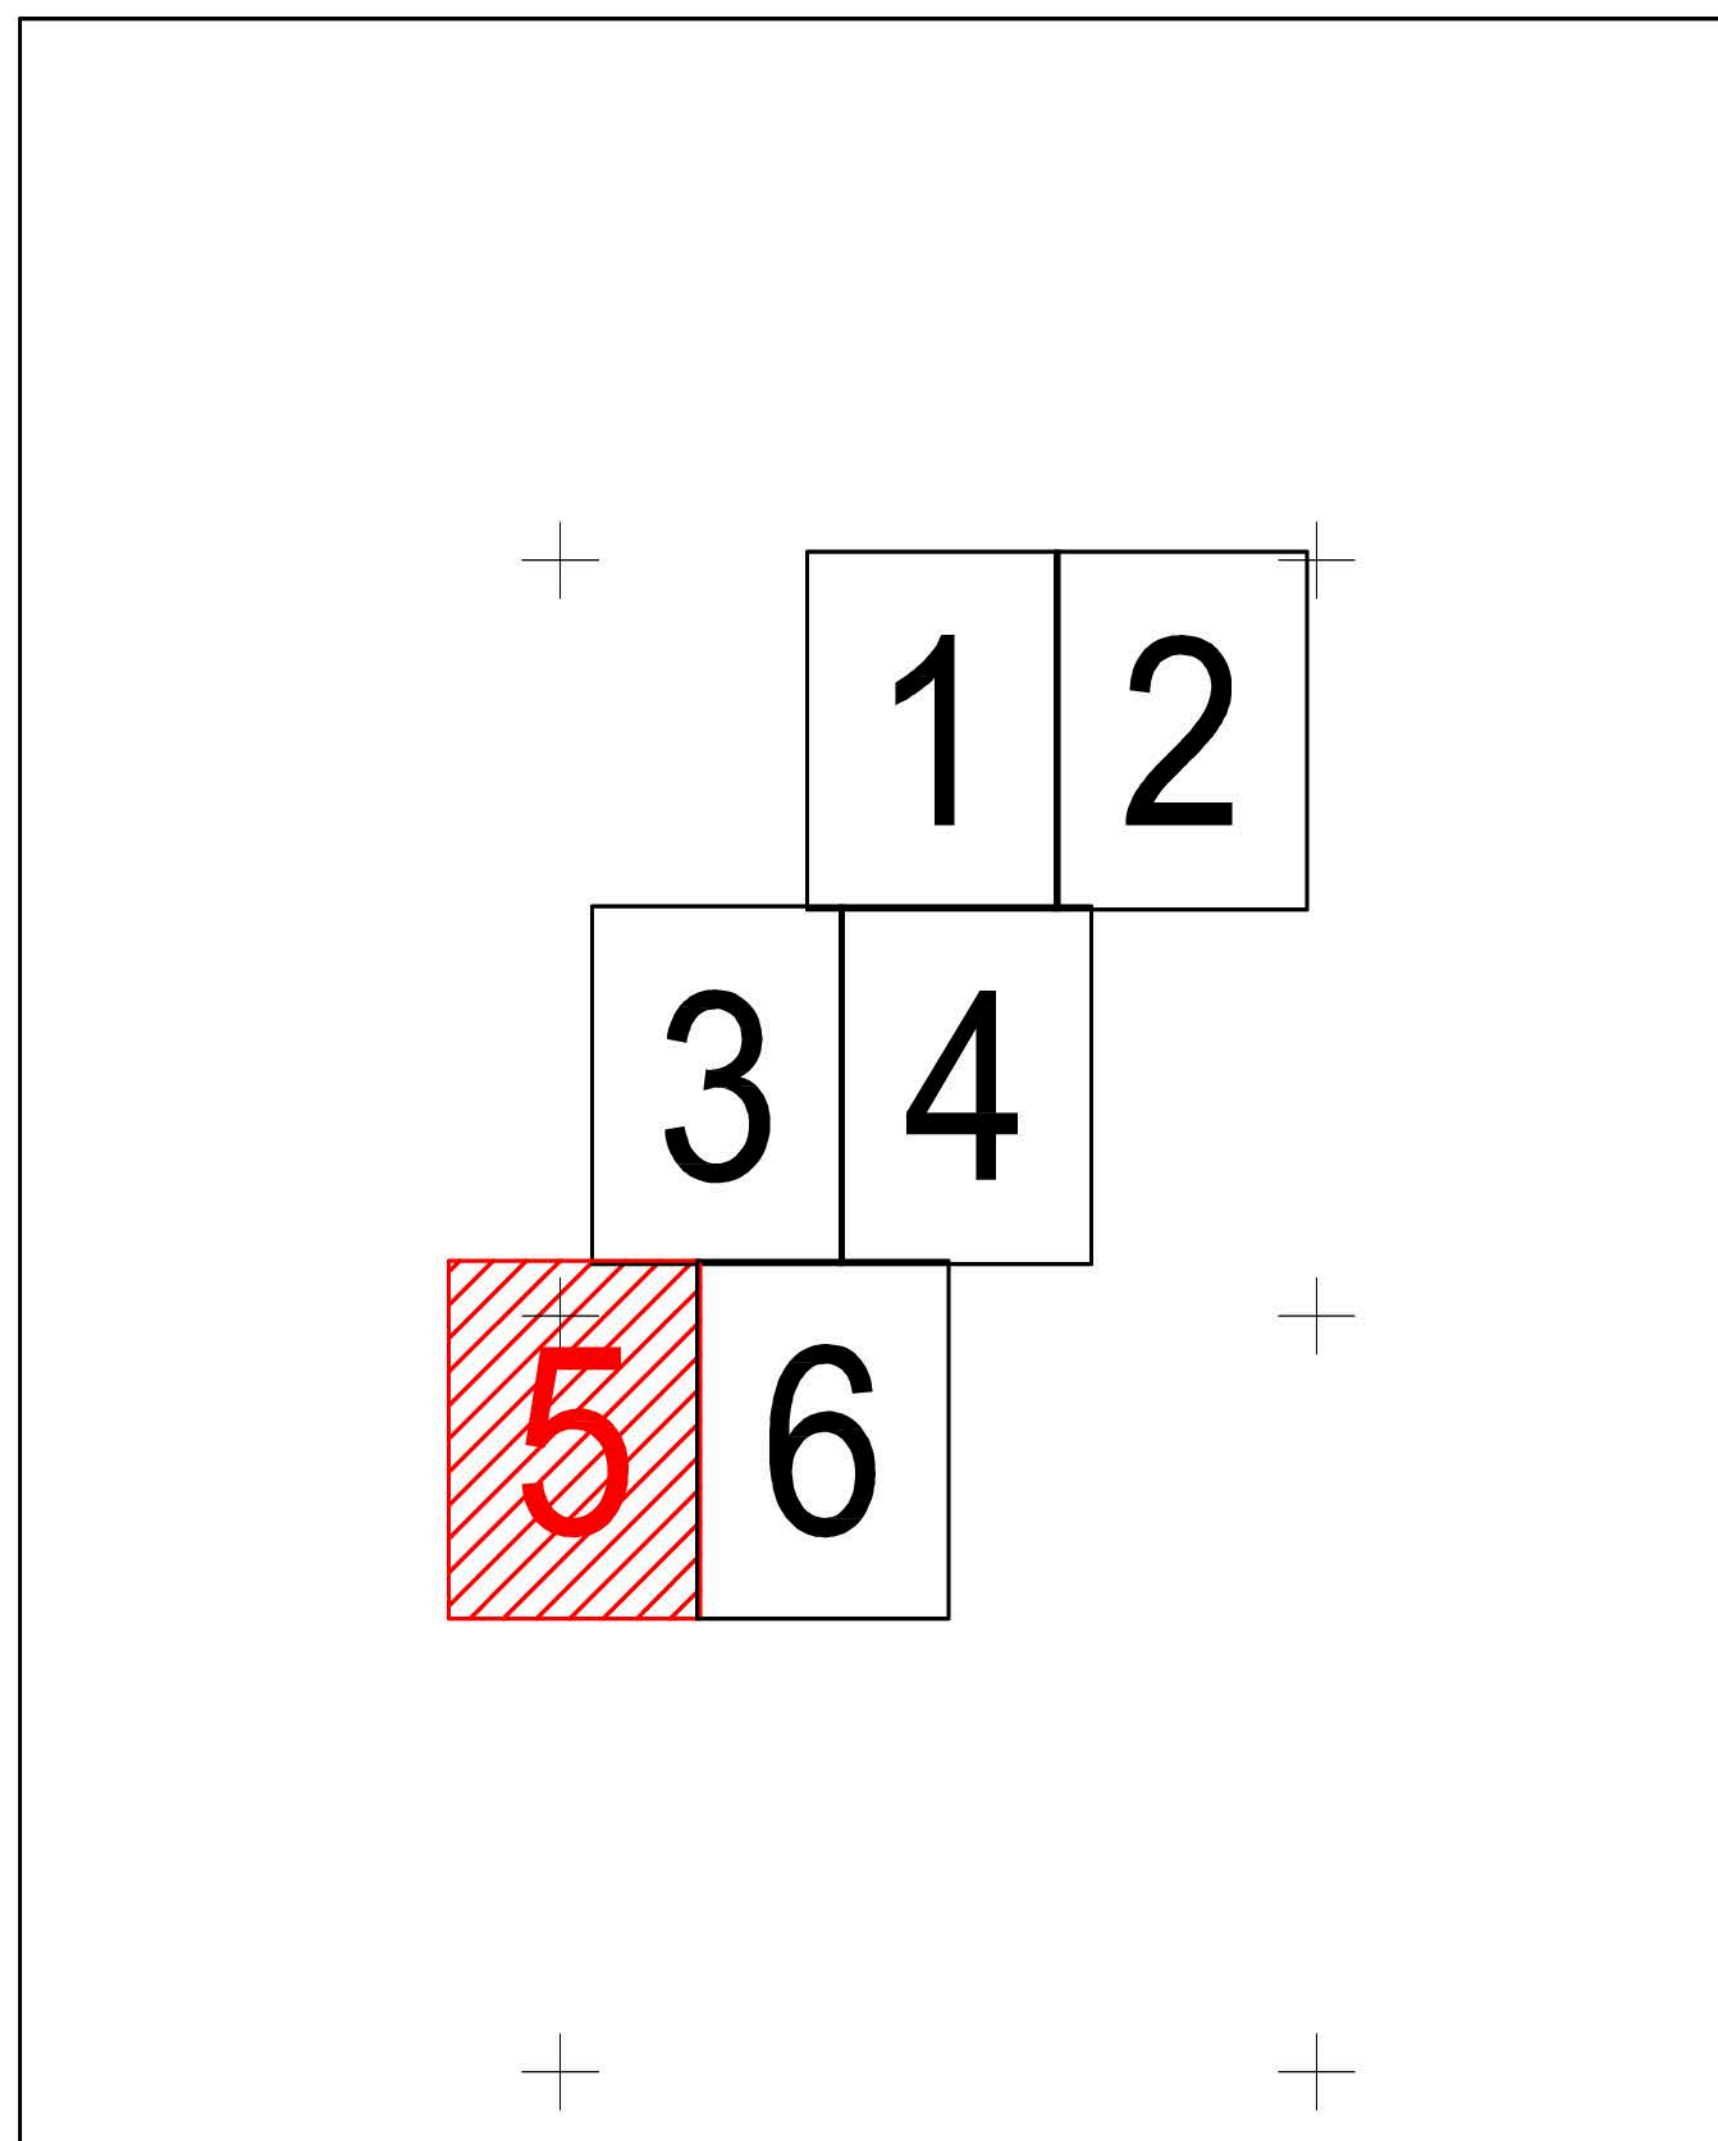

PLAN CADASTRAL
JUDEȚUL BUZĂU, UAT VADU PAȘII, SECTORUL CADASTRAL NR. 10
Scara 1:2000
Sistem de proiecție STEREO 1970

Schiță cu dispunerea sectorului:

SCURTEȘTI

STĂNCEȘTI

INTRAVILAN SAT STĂNCEȘTI

SECTOR CADASTRAL 9

SECTOR CADASTRAL 11

Schema de racordare a planșelor

Legendă:

	Limită sector cadastral
	Număr sector cadastral
	Limită imobil
	ID imobil
	Limită UAT
	Limită intravilan

CERTIFICAT DE AUTORIZARE
Seria: RO.BZF Nr: 0684/2017
STĂNESCU BOGDAN ALEXANDRU
Executant: ing. STĂNESCU BOGDAN ALEXANDRU
Data: 19.04.2022