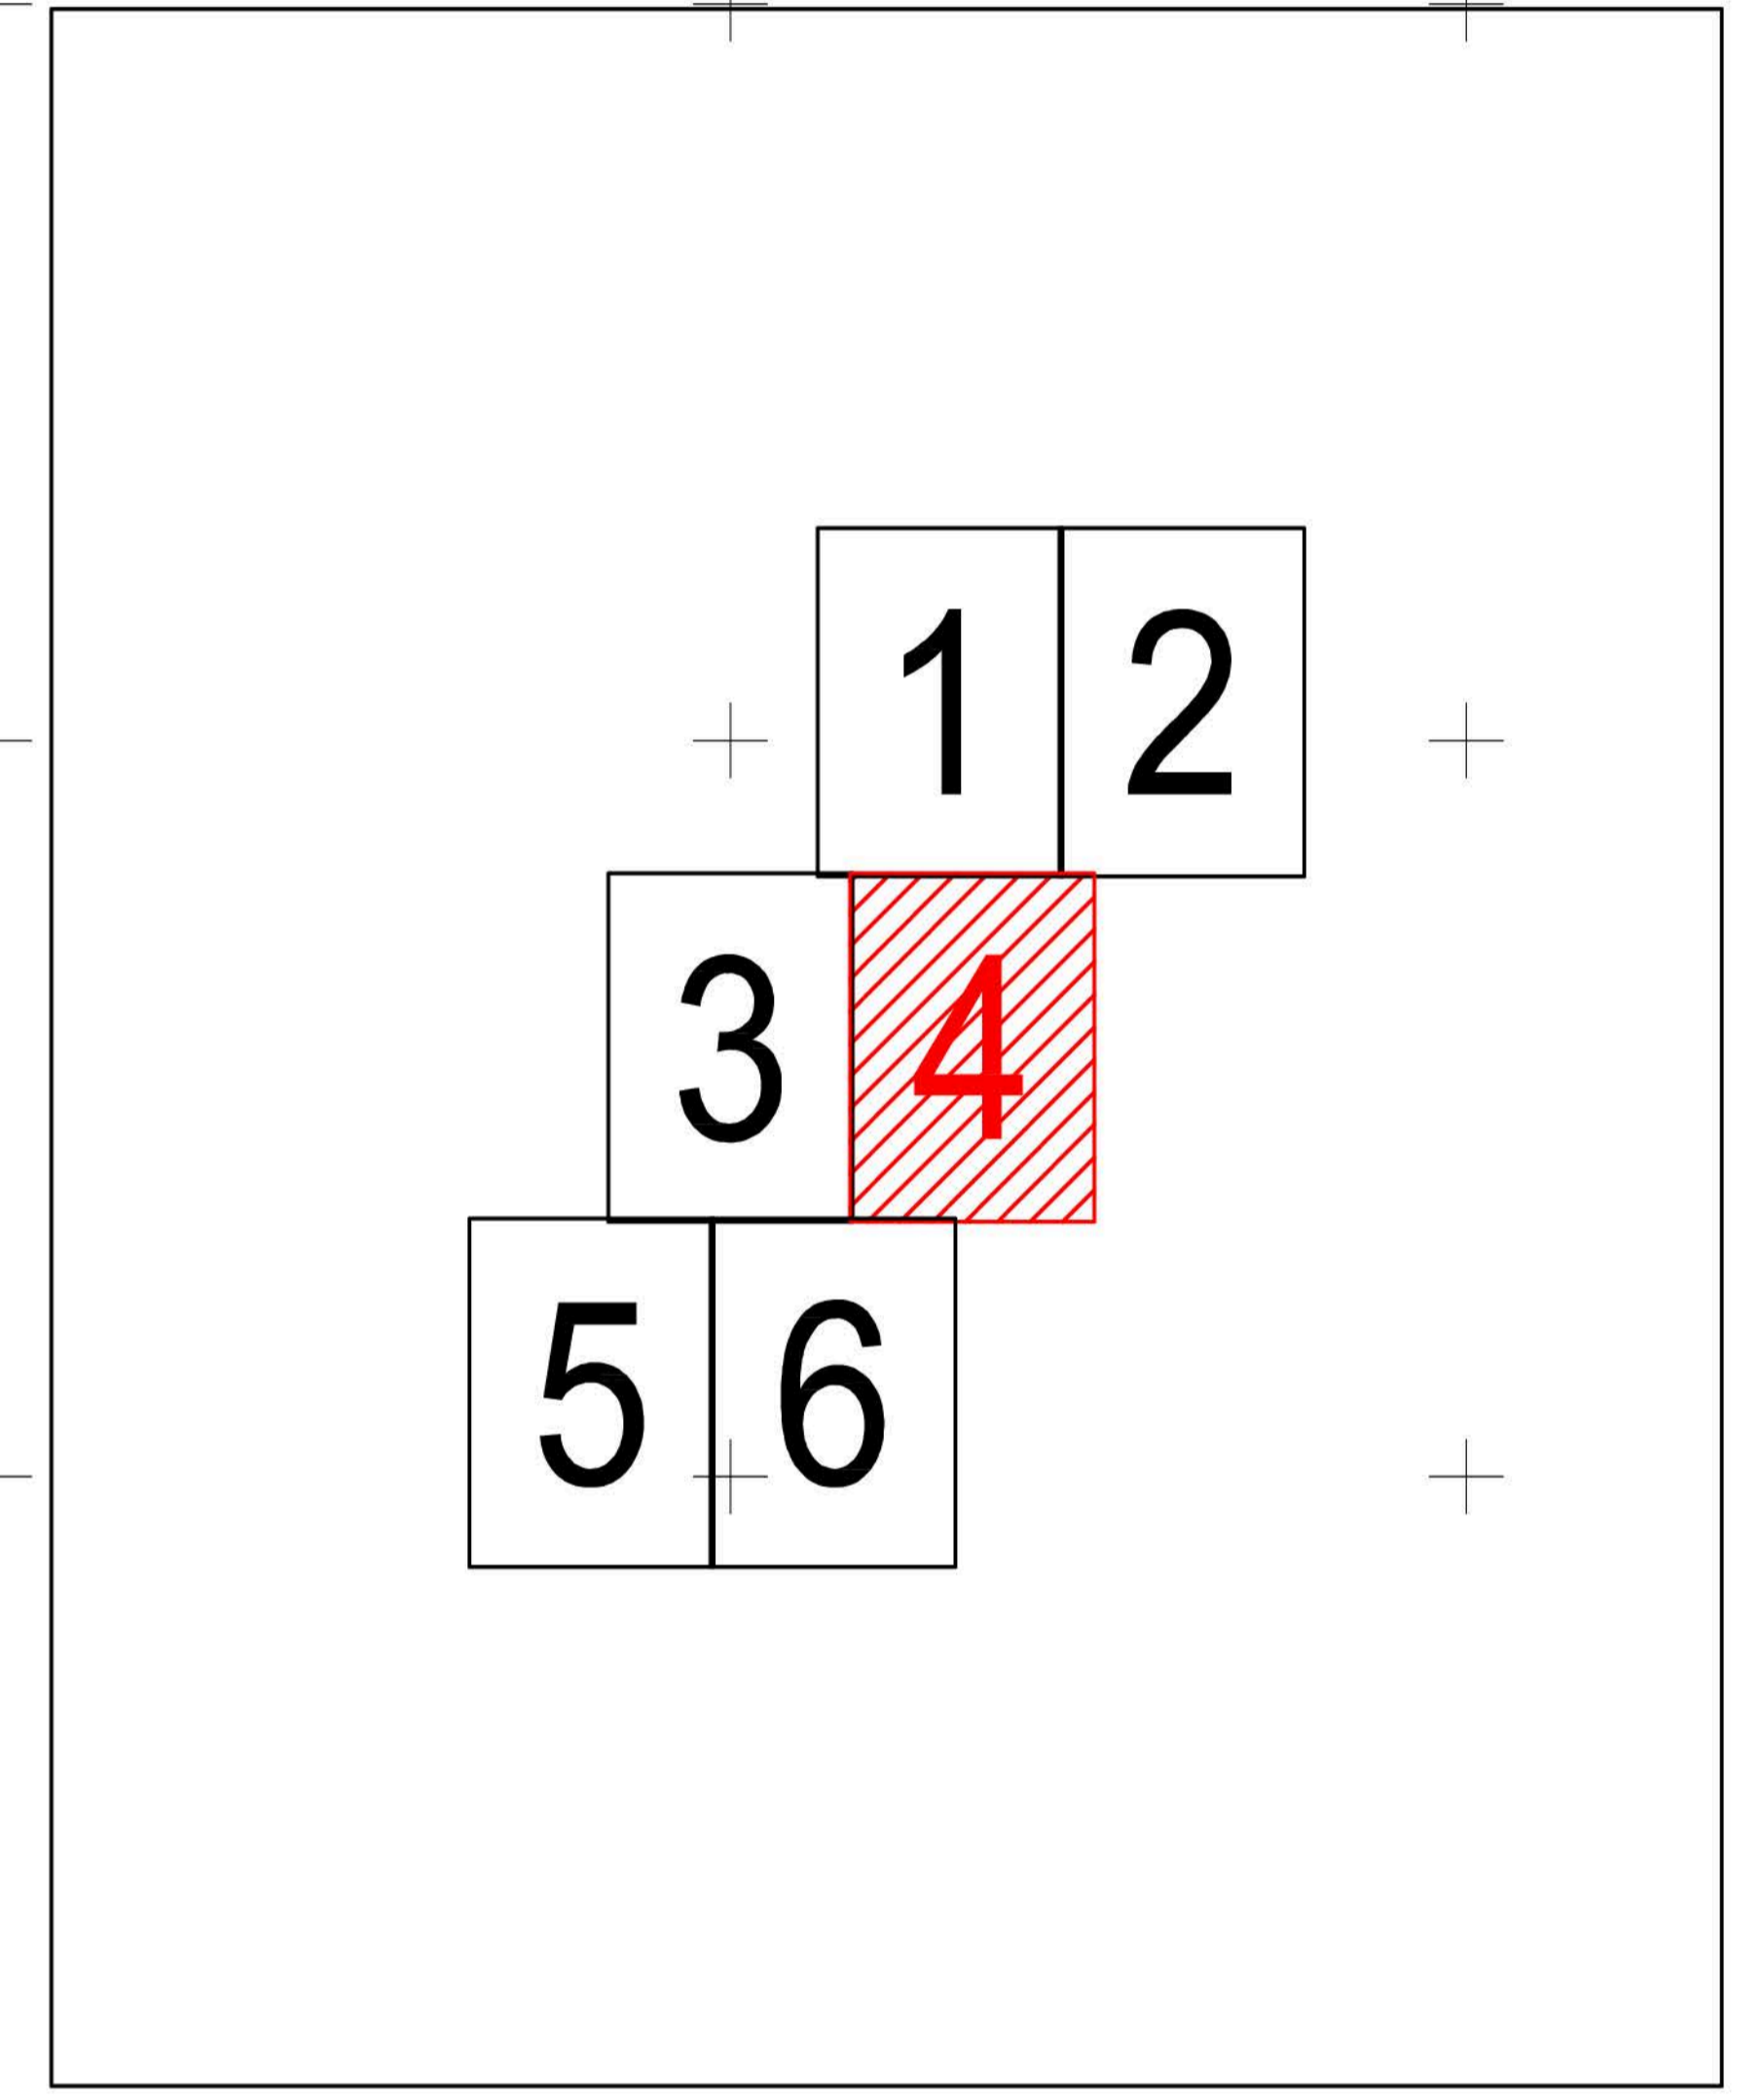

PLAN CADASTRAL  
JUDEȚUL BUZĂU, UAT VADU PAȘII,  
SECTORUL CADASTRAL NR. 10  
Sistem de proiecție STEREO 1970  
Scara 1:2000

10

Schiță cu dispunerea sectorului:

Schema de racordare a planșelor

SECTOR CADASTRAL 10

Legendă:

	Limită sector cadastral
	Număr sector cadastral
	Limită imobil
5316	ID imobil
	Limită UAT
	Limită intravilan

Executant: ing. STĂNESCU BOGDAN ALEXANDRU  
Data: 19.04.2022