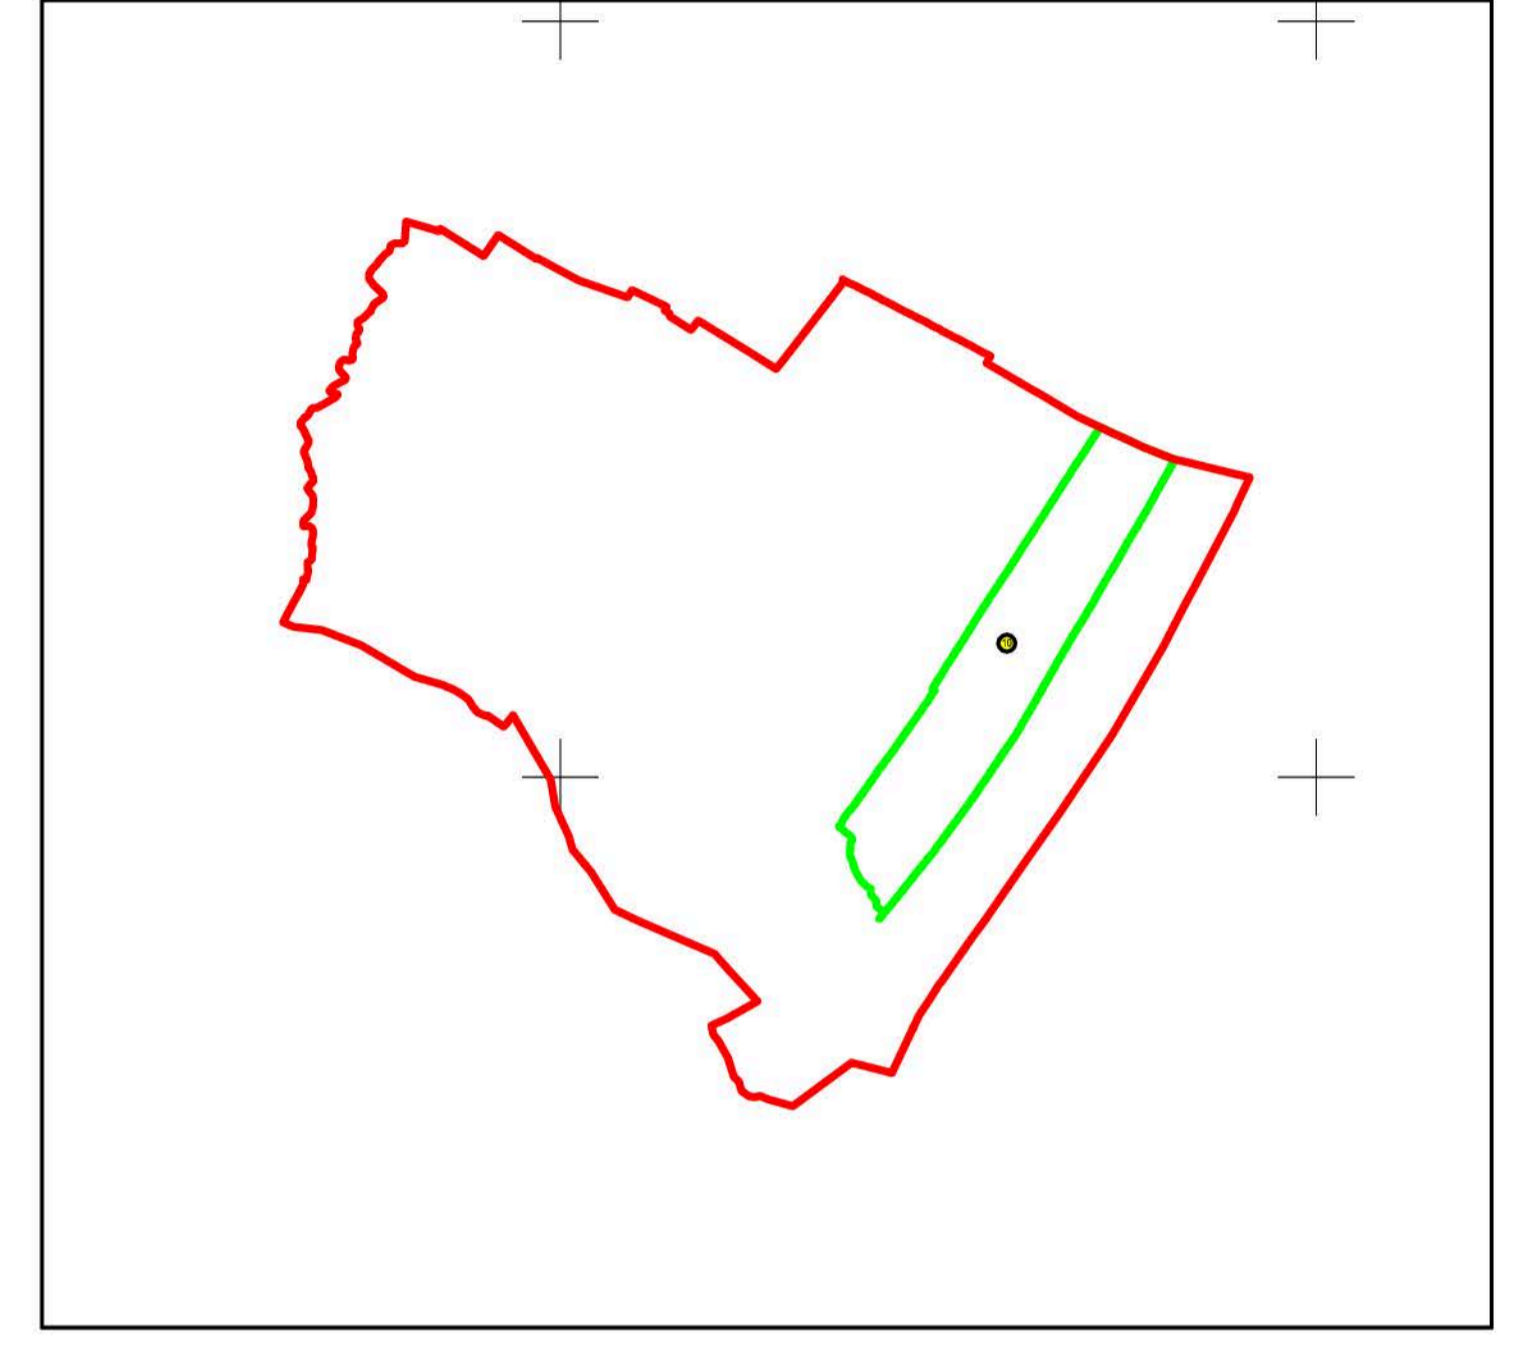

PLAN CADASTRAL  
JUDEȚUL BUZĂU, UAT VADU PAȘII,  
SECTORUL CADASTRAL NR. 10  
Sistem de proiecție STEREO 1970  
Scara 1:2000

10

Schiță cu dispunerea sectorului:

Schema de racordare a planșelor

SECTOR CADASTRAL 10

Legendă:

	Limită sector cadastral
	Număr sector cadastral
	Limită imobil
5316	ID imobil
	Limită UAT
	Limită intravilan

Executant: ing. STĂNESCU BOGDAN ALEXANDRU  
Data: 19.04.2022