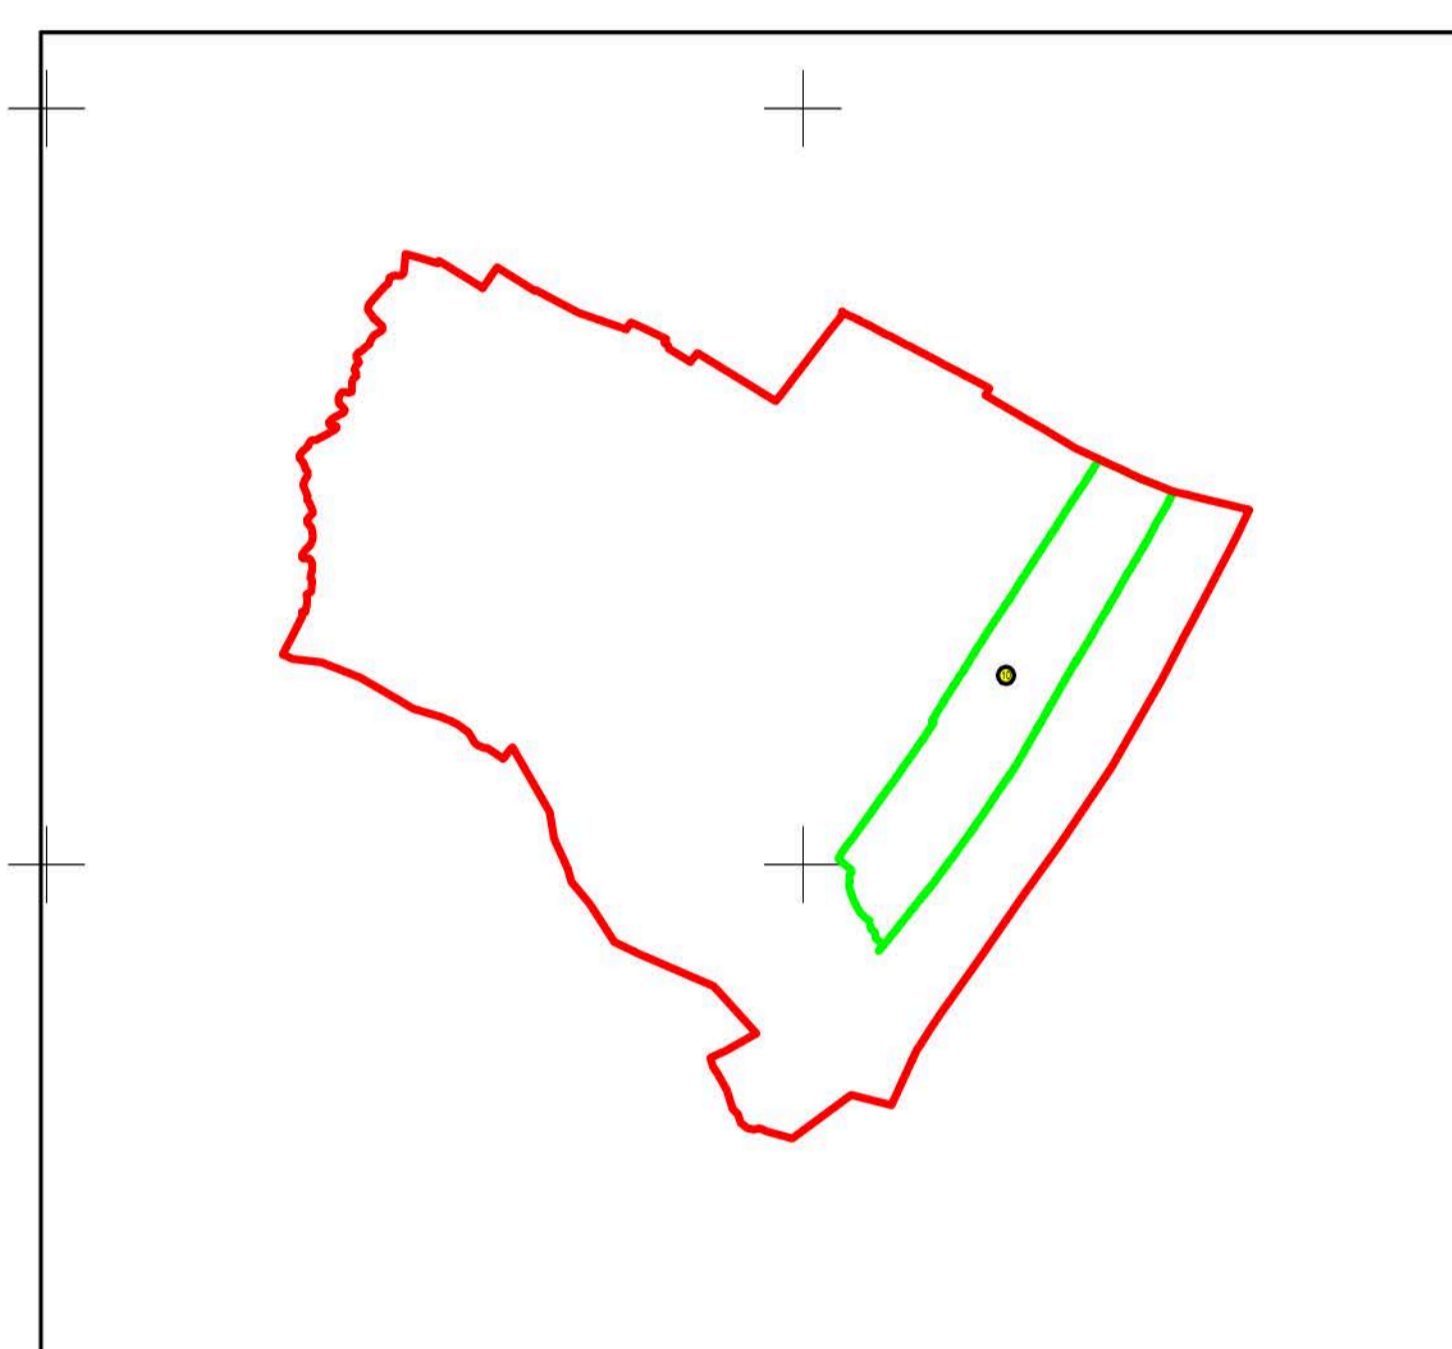

LIMITĂ ADMINISTRATIVĂ UAT COCHIRLEANCA

SECTOR CADASTRAL 11

Schiță cu dispunerea sectorului:

Schema de racordare a planșelor

Legendă:

	Limită sector cadastral
	Număr sector cadastral
	Limită imobil
	ID imobil
	Limită UAT
	Limită intravilan