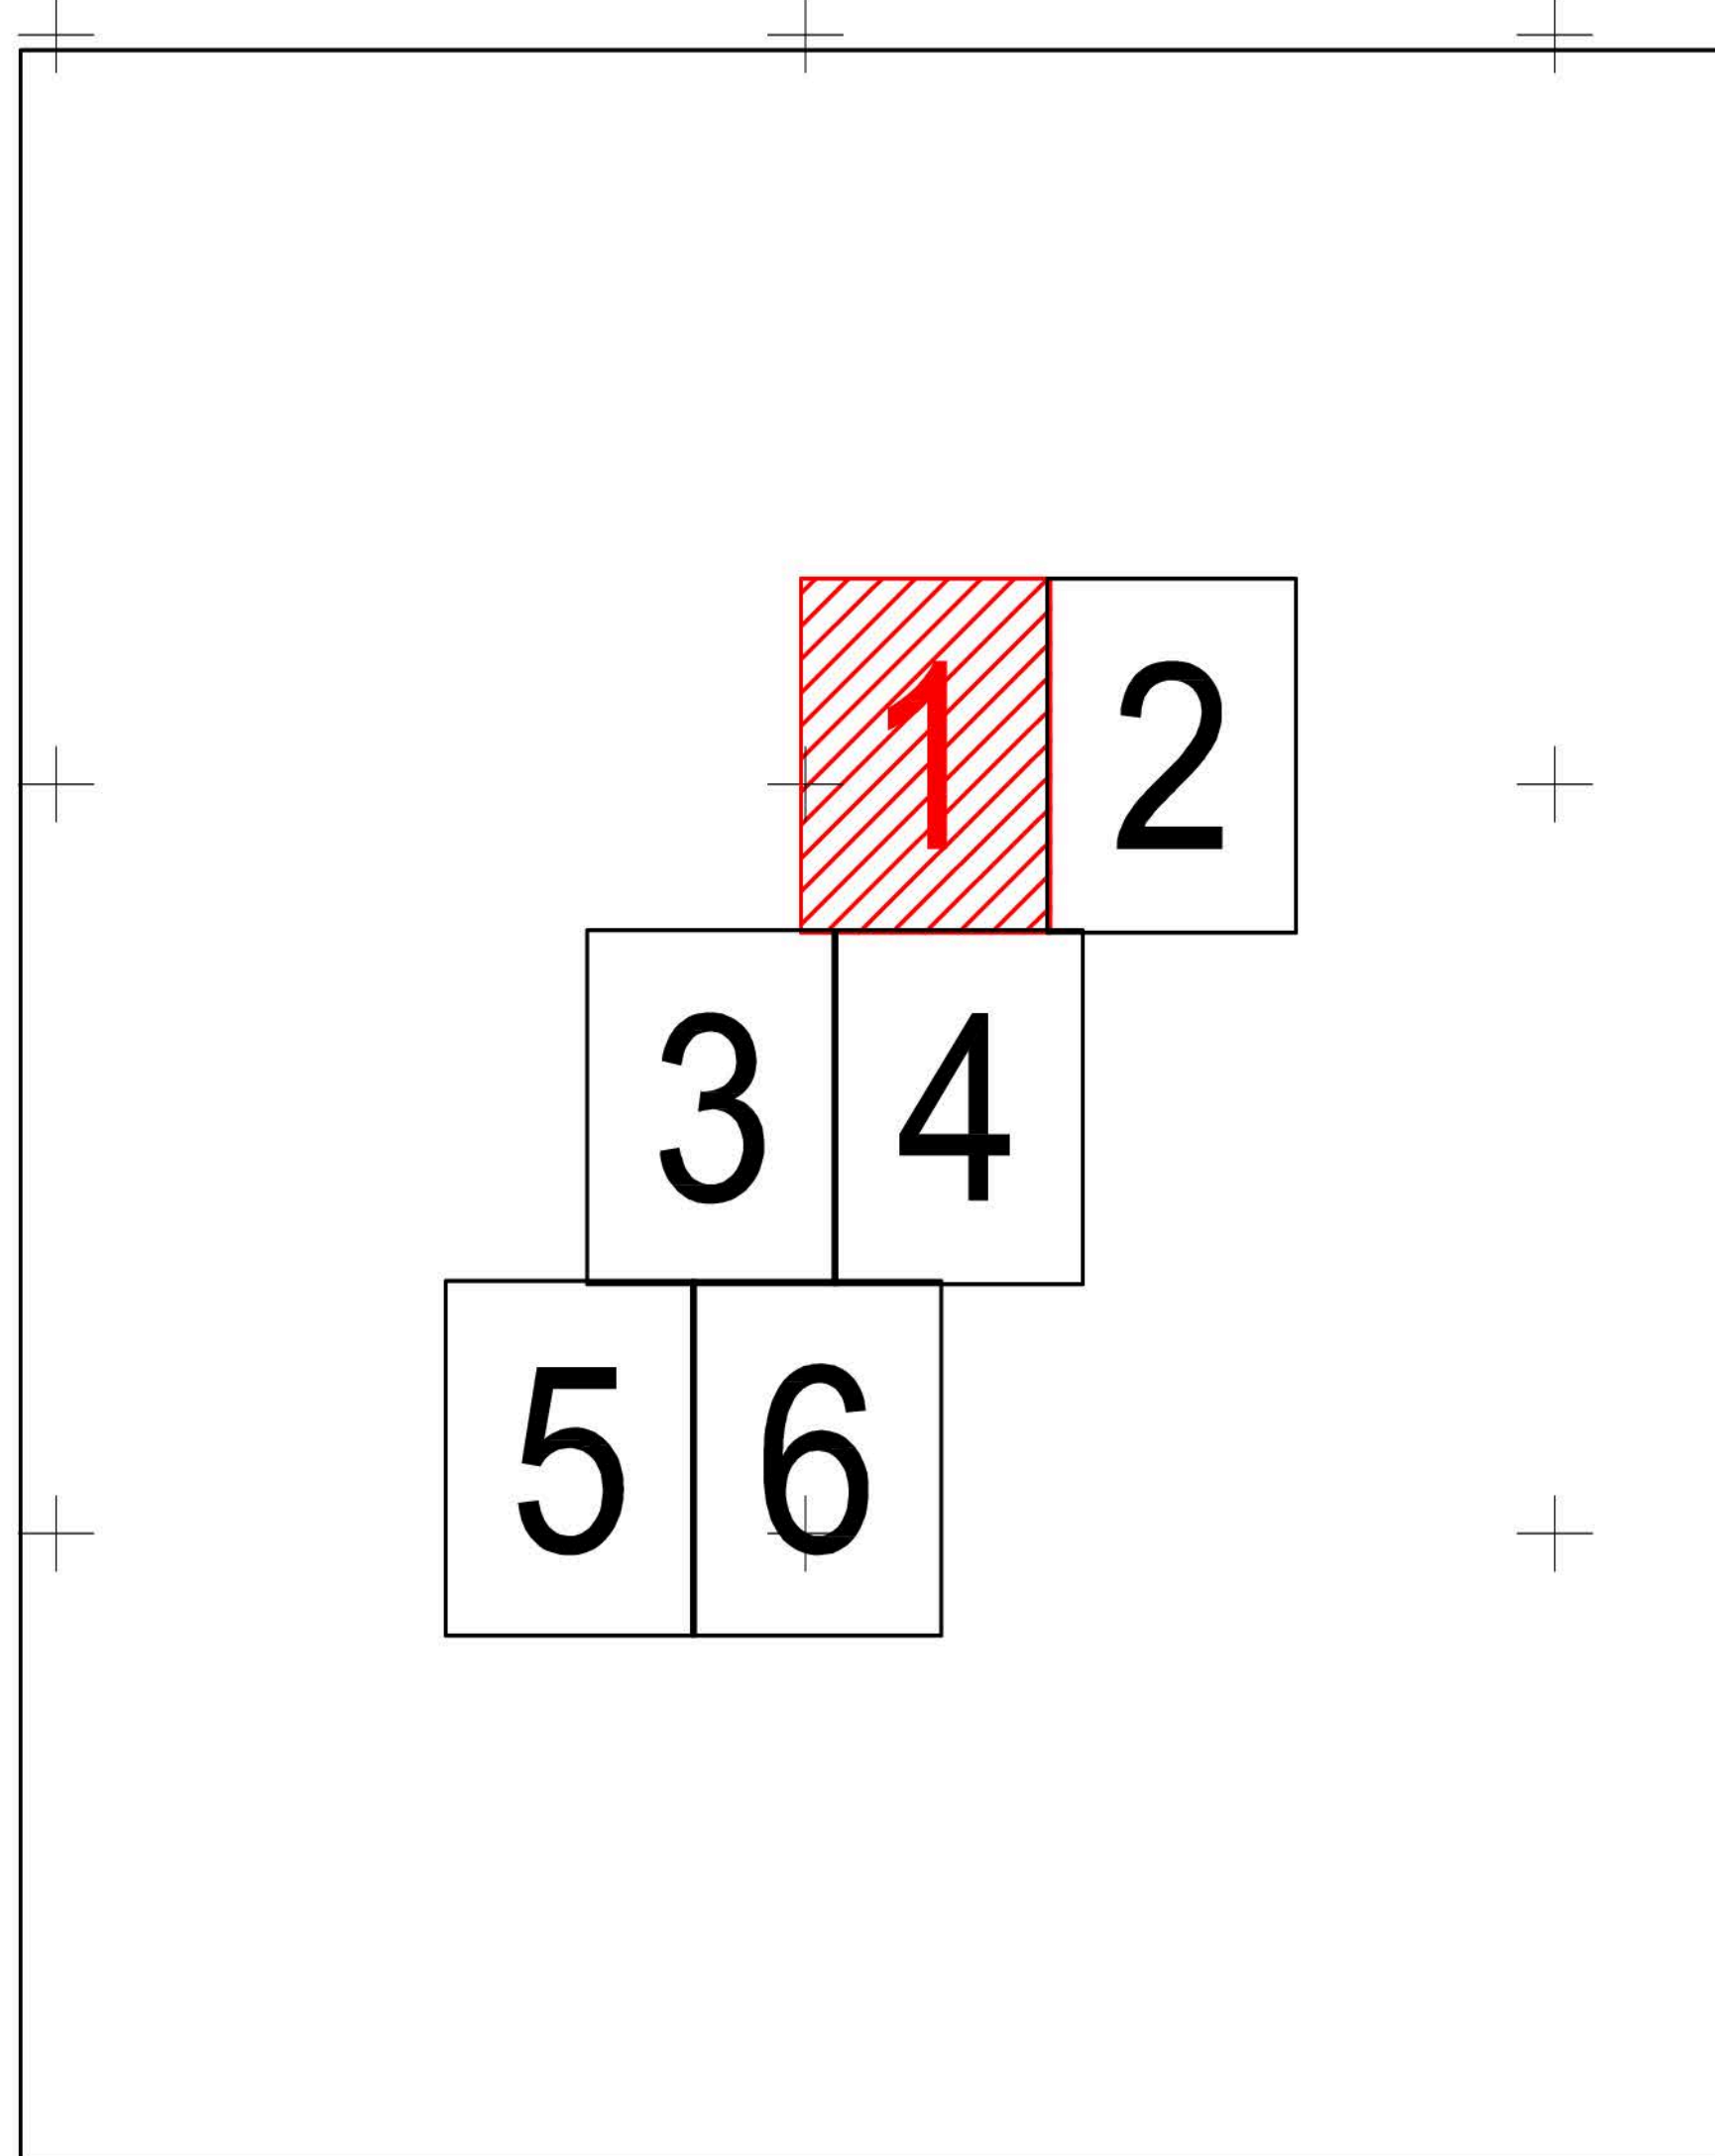

PLAN CADASTRAL
JUDEȚUL BUZĂU, UAT VĂDU PAȘII, SECTORUL CADASTRAL NR. 10
Scara 1:2000
Sistem de proiecție STEREO 1970

Schiță cu dispunerea sectorului:

Schema de racordare a planșelor

SECTOR CADASTRAL 9

10

Legendă:

	Limită sector cadastral
	Număr sector cadastral
	Limită imobil
	ID imobil
	Limită UAT
	Limită intravilan

Executant: ing. STĂNESCU BOGDAN ALEXANDRU

< Spre publicare >