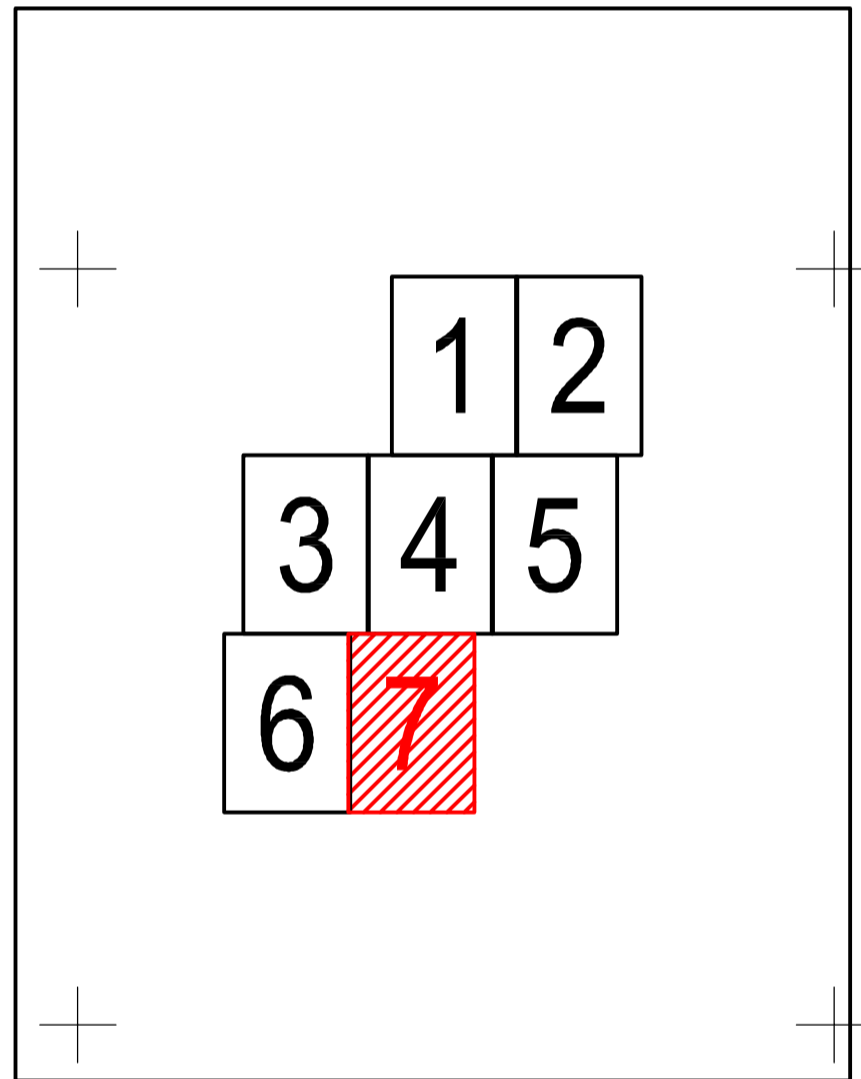

Schiță cu dispunerea sectorului:

Schema de racordare a planșelor

Legendă:

	Limită sector cadastral
	Număr sector cadastral
	Limită imobil
4429	ID imobil
	Limită UAT
	Limită intravilan

SCURTEȘTI

STĂNCEȘTI