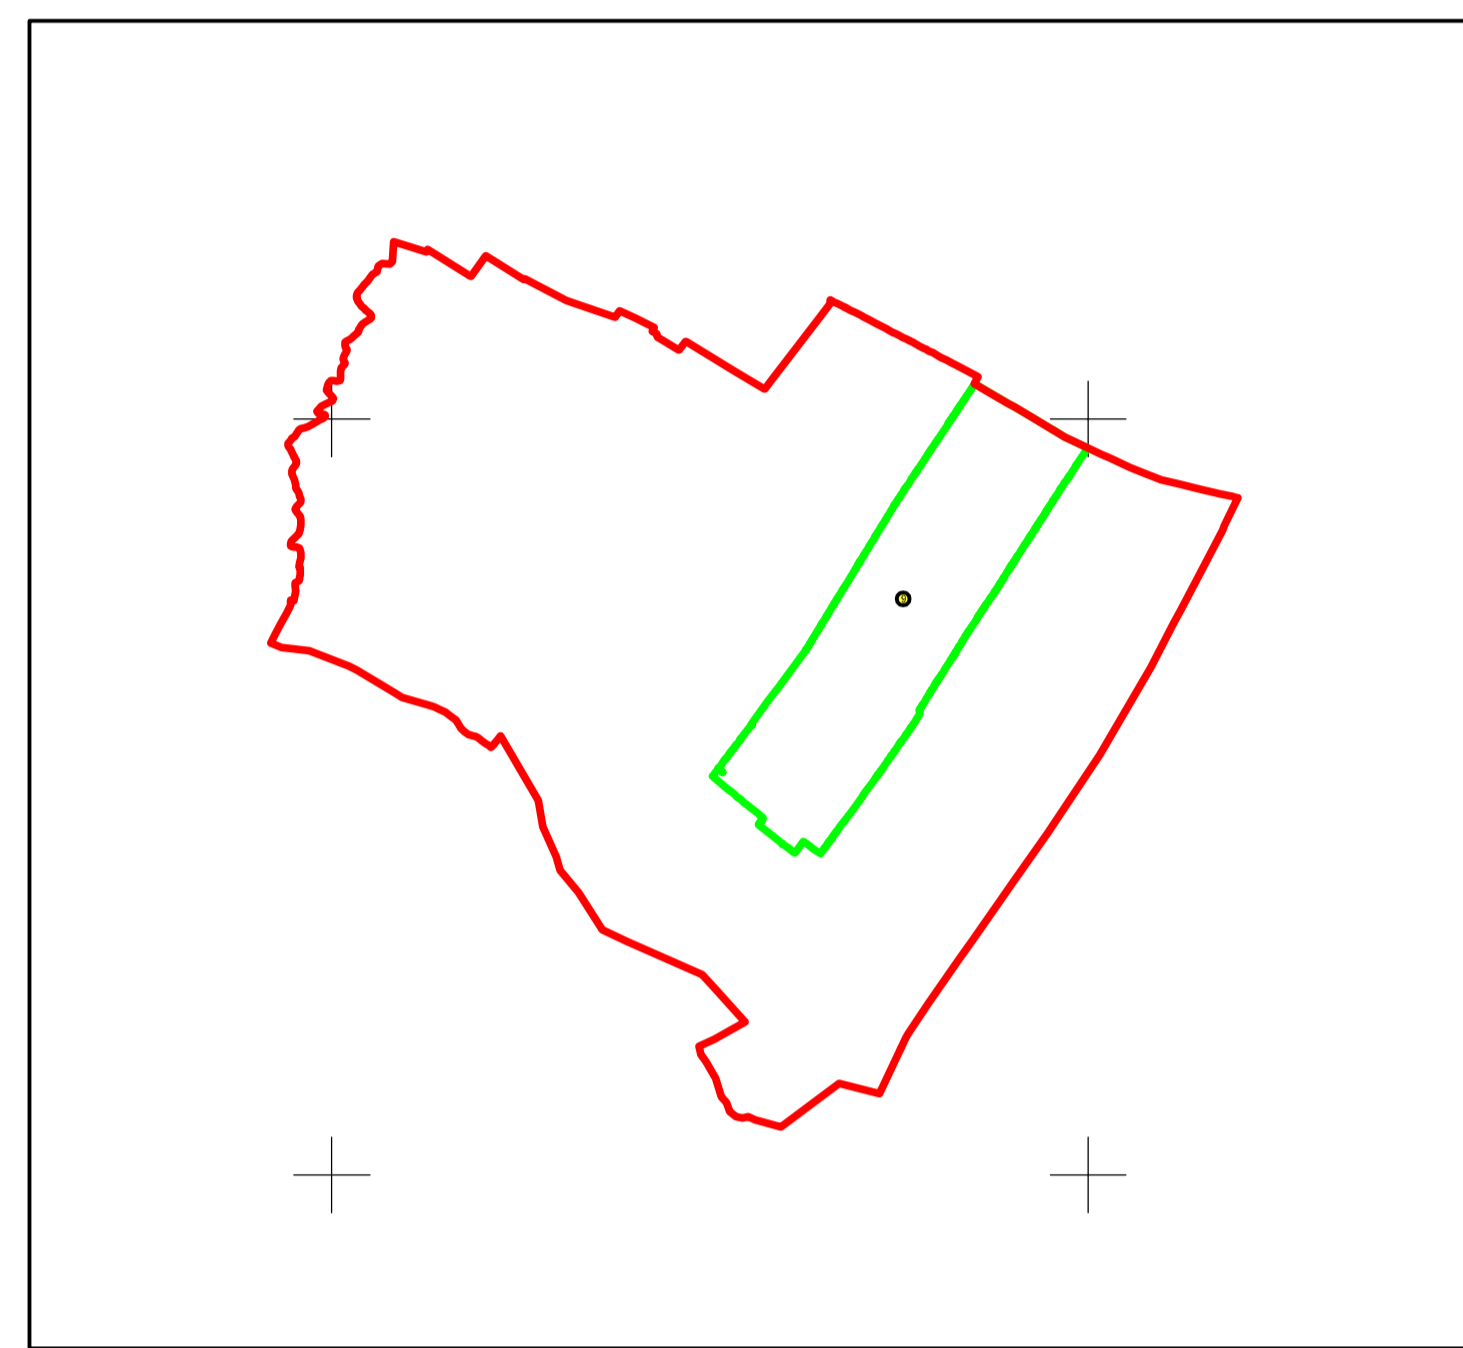

Schiță cu dispunerea sectorului:

Schema de racordare a planșelor

Legendă:

	Limită sector cadastral
	Număr sector cadastral
	Limită imobil
4429	ID imobil
	Limită UAT
	Limită intravilan

SCURTEȘTI

STĂNCEȘTI