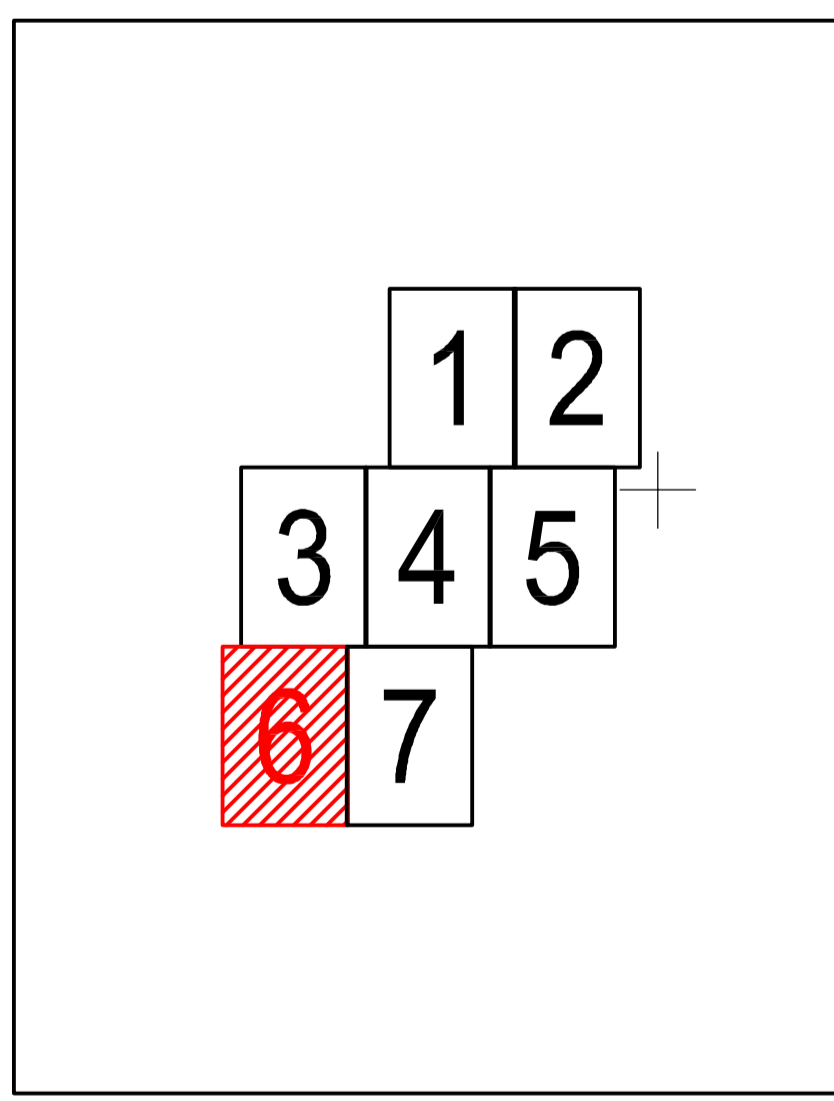

DRUM EXPLOATARE

DRUM EXPLOATARE

SCURTEȘTI

SCURTEȘTI

Schiță cu dispunerea sectorului:

Schema de racordare a planșelor

Legendă:

	Limită sector cadastral
	Număr sector cadastral
	Limită imobil
	Limită UAT
	Limită intravilan
4429	ID imobil