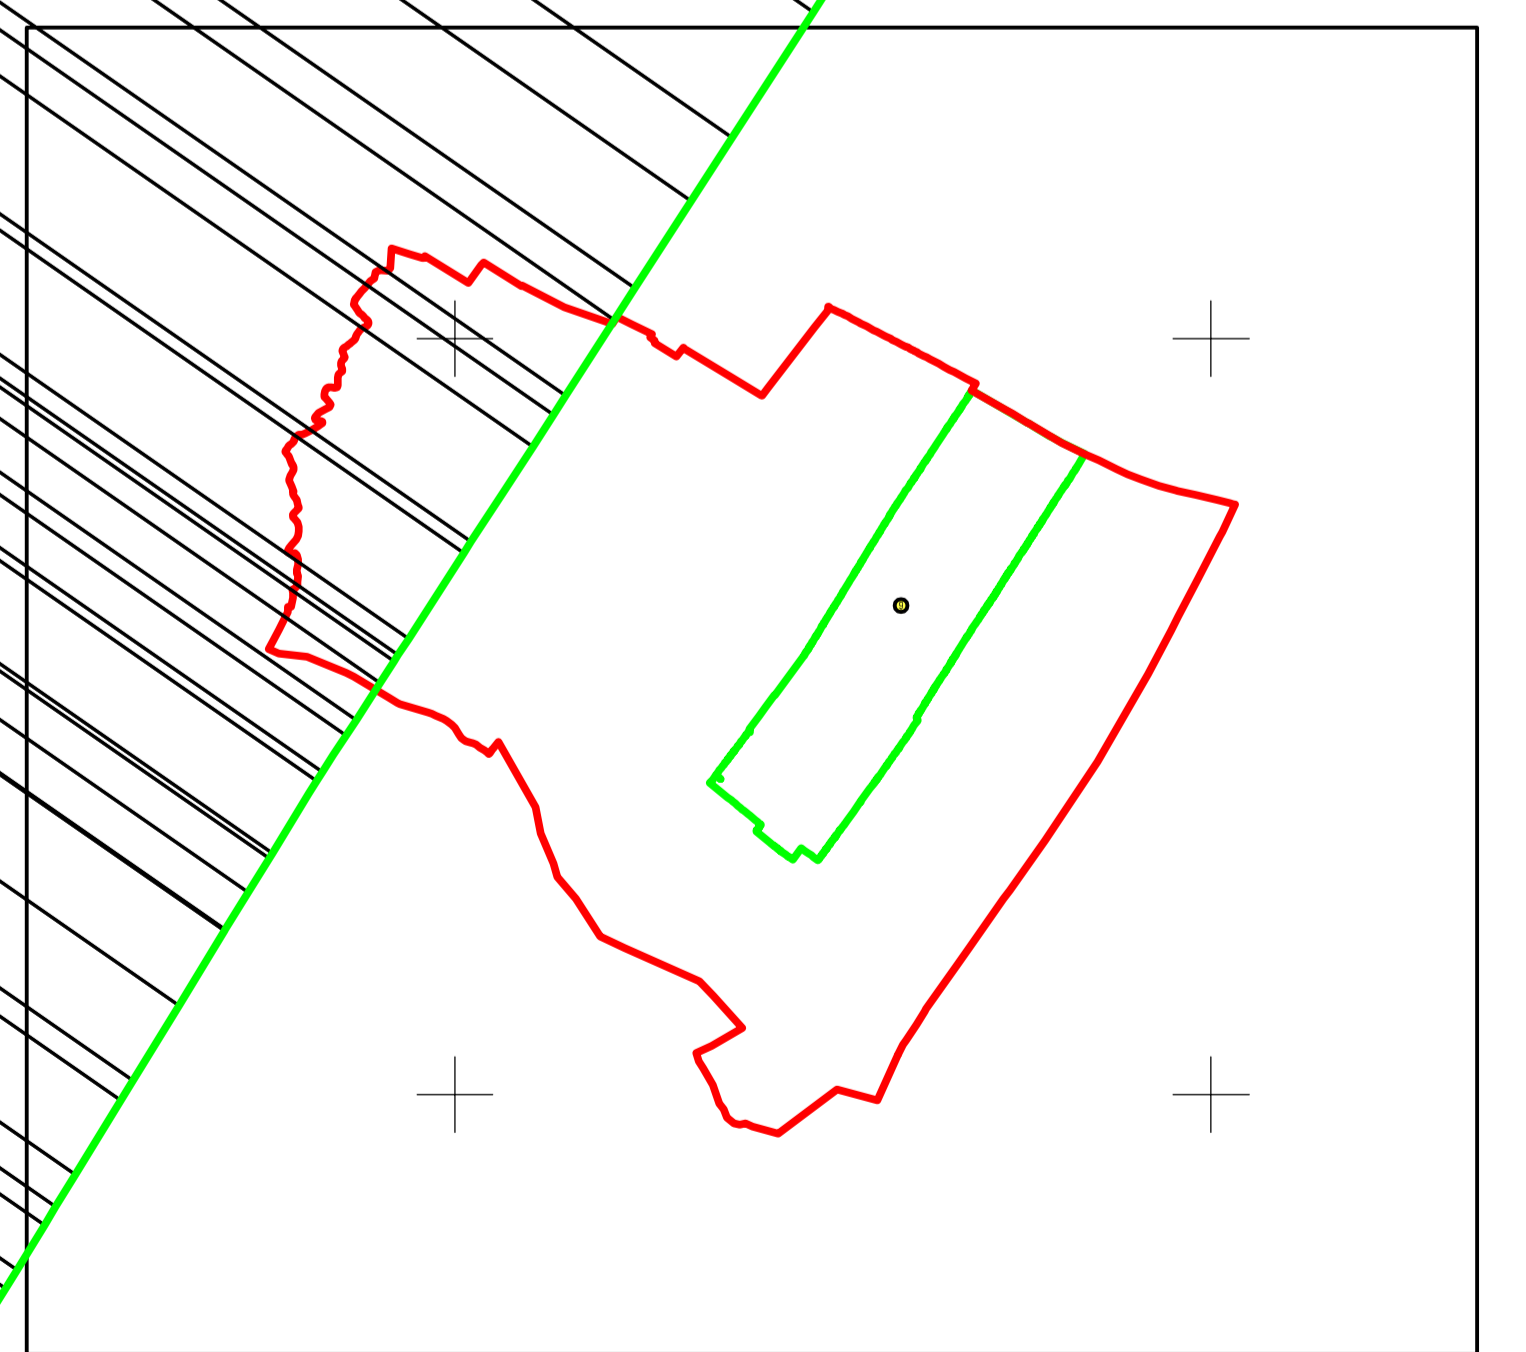

PLAN CADASTRAL

JUDEȚUL BUZĂU, UAT VADU PAȘII,

SECTORUL CADASTRAL NR. 9

Scara 1:2000

Sistem de proiecție STEREO 1970

Schema de racordare a planșelor

Schiță cu dispunerea sectorului:

Legendă:

	Limită sector cadastral
	Număr sector cadastral
	Limită imobil
	ID imobil
	Limită UAT
	Limită intravilan

Executant: ing. STĂNESCU BOGDAN ALEXANDRU
Data: 16.02.2022

< Spre publicare >