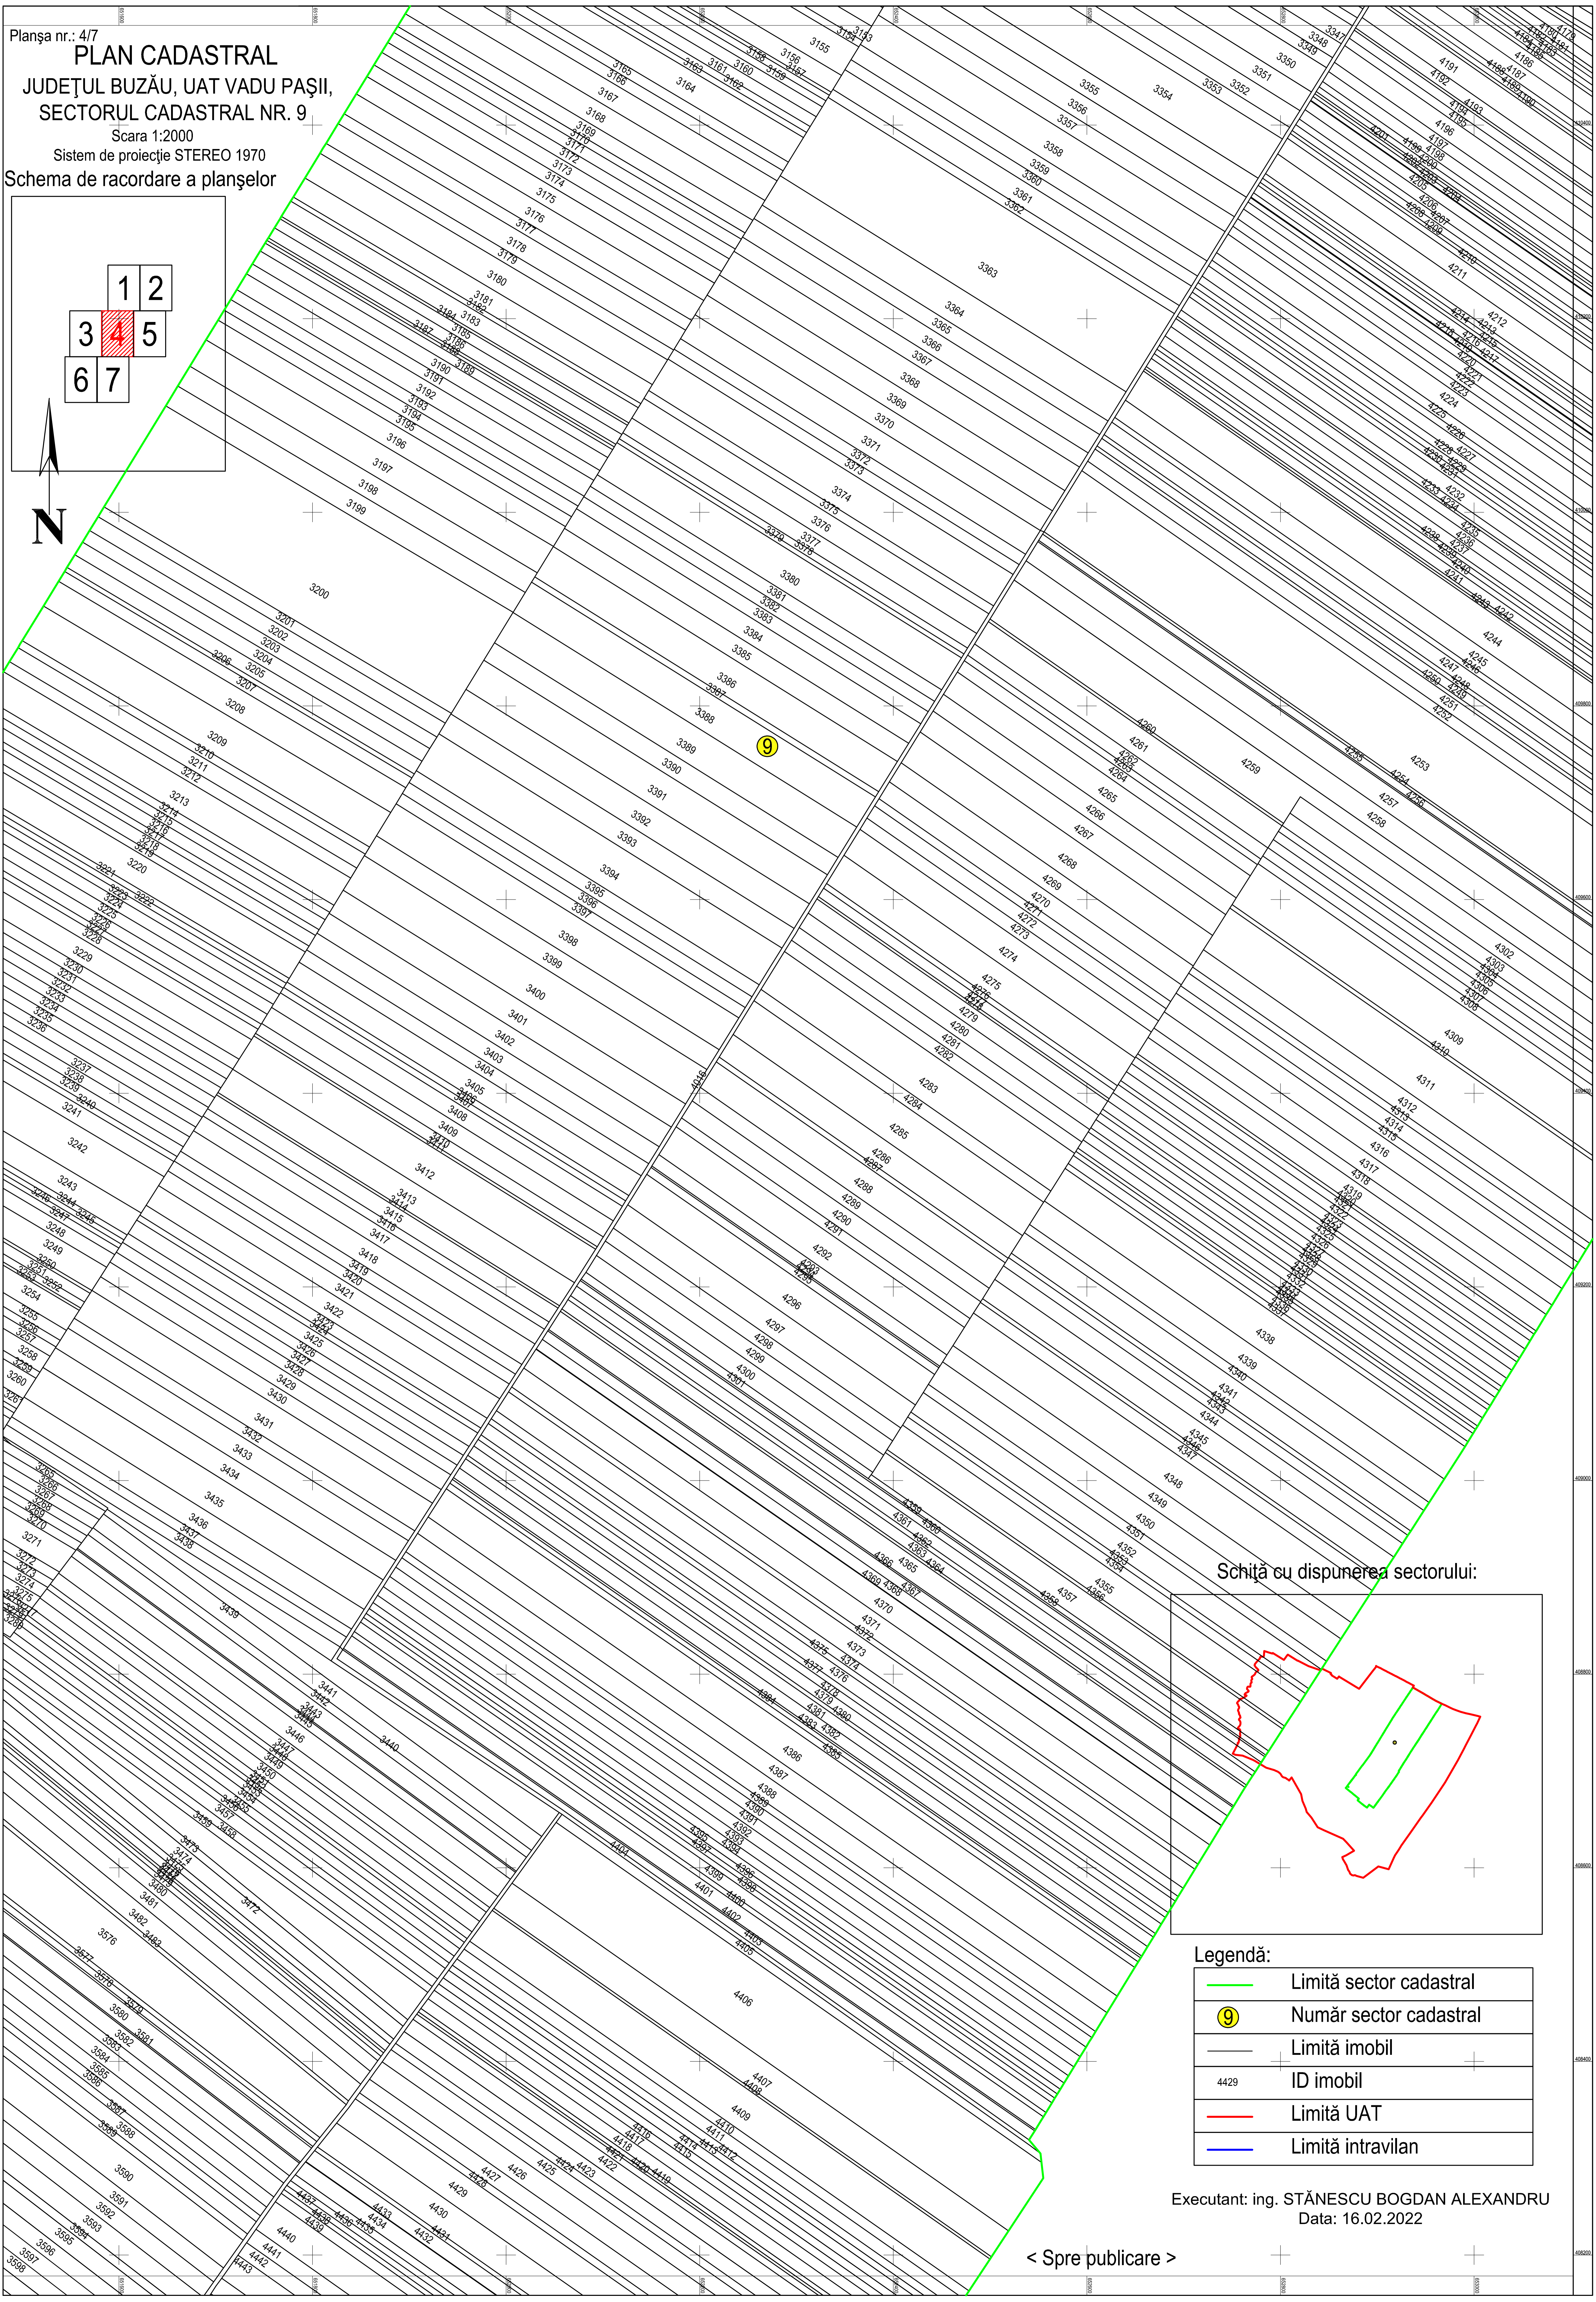

PLAN CADASTRAL

JUDEȚUL BUZĂU, UAT VADU PAȘII,

SECTORUL CADASTRAL NR. 9

Scara 1:2000

Sistem de proiecție STEREO 1970

Schema de racordare a planșelor

Schiță cu dispunerea sectorului:

Legendă:

	Limită sector cadastral
	Număr sector cadastral
	Limită imobil
	ID imobil
	Limită UAT
	Limită intravilan

Executant: ing. STĂNESCU BOGDAN ALEXANDRU
Data: 16.02.2022

< Spre publicare >