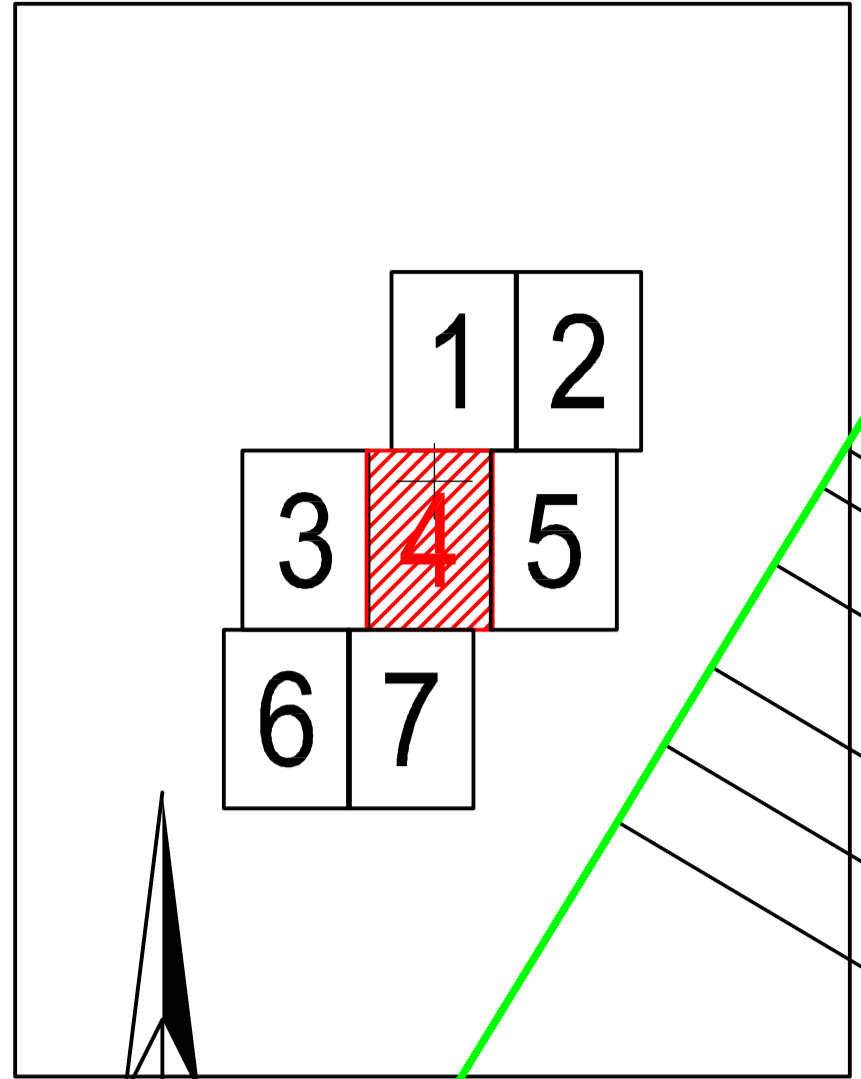

PLAN CADASTRAL

JUDEȚUL BUZĂU, UAT VADU PAȘII,

SECTORUL CADASTRAL NR. 9

Scara 1:2000

Sistem de proiecție STEREO 1970

Schema de racordare a planșelor

Schiță cu dispunerea sectorului:

Legendă: