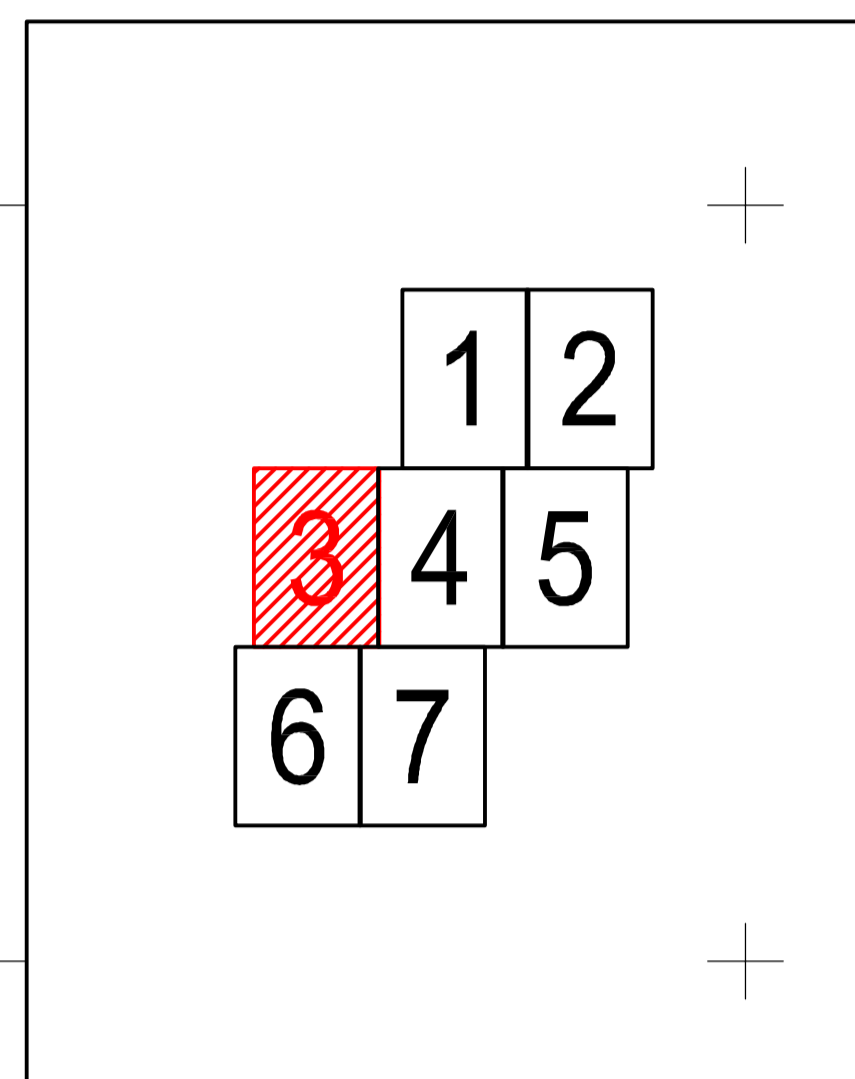

PLAN CADASTRAL

JUDEȚUL BUZĂU, UAT VADU PAȘII, SECTORUL CADASTRAL NR. 9

Scara 1:2000
Sistem de proiecție STEREO 1970

Schiță cu dispunerea sectorului:

Schema de racordare a planșelor

Legendă:

	Limită sector cadastral
	Număr sector cadastral
	Limită imobil
4429	ID imobil
	Limită UAT
	Limită intravilan