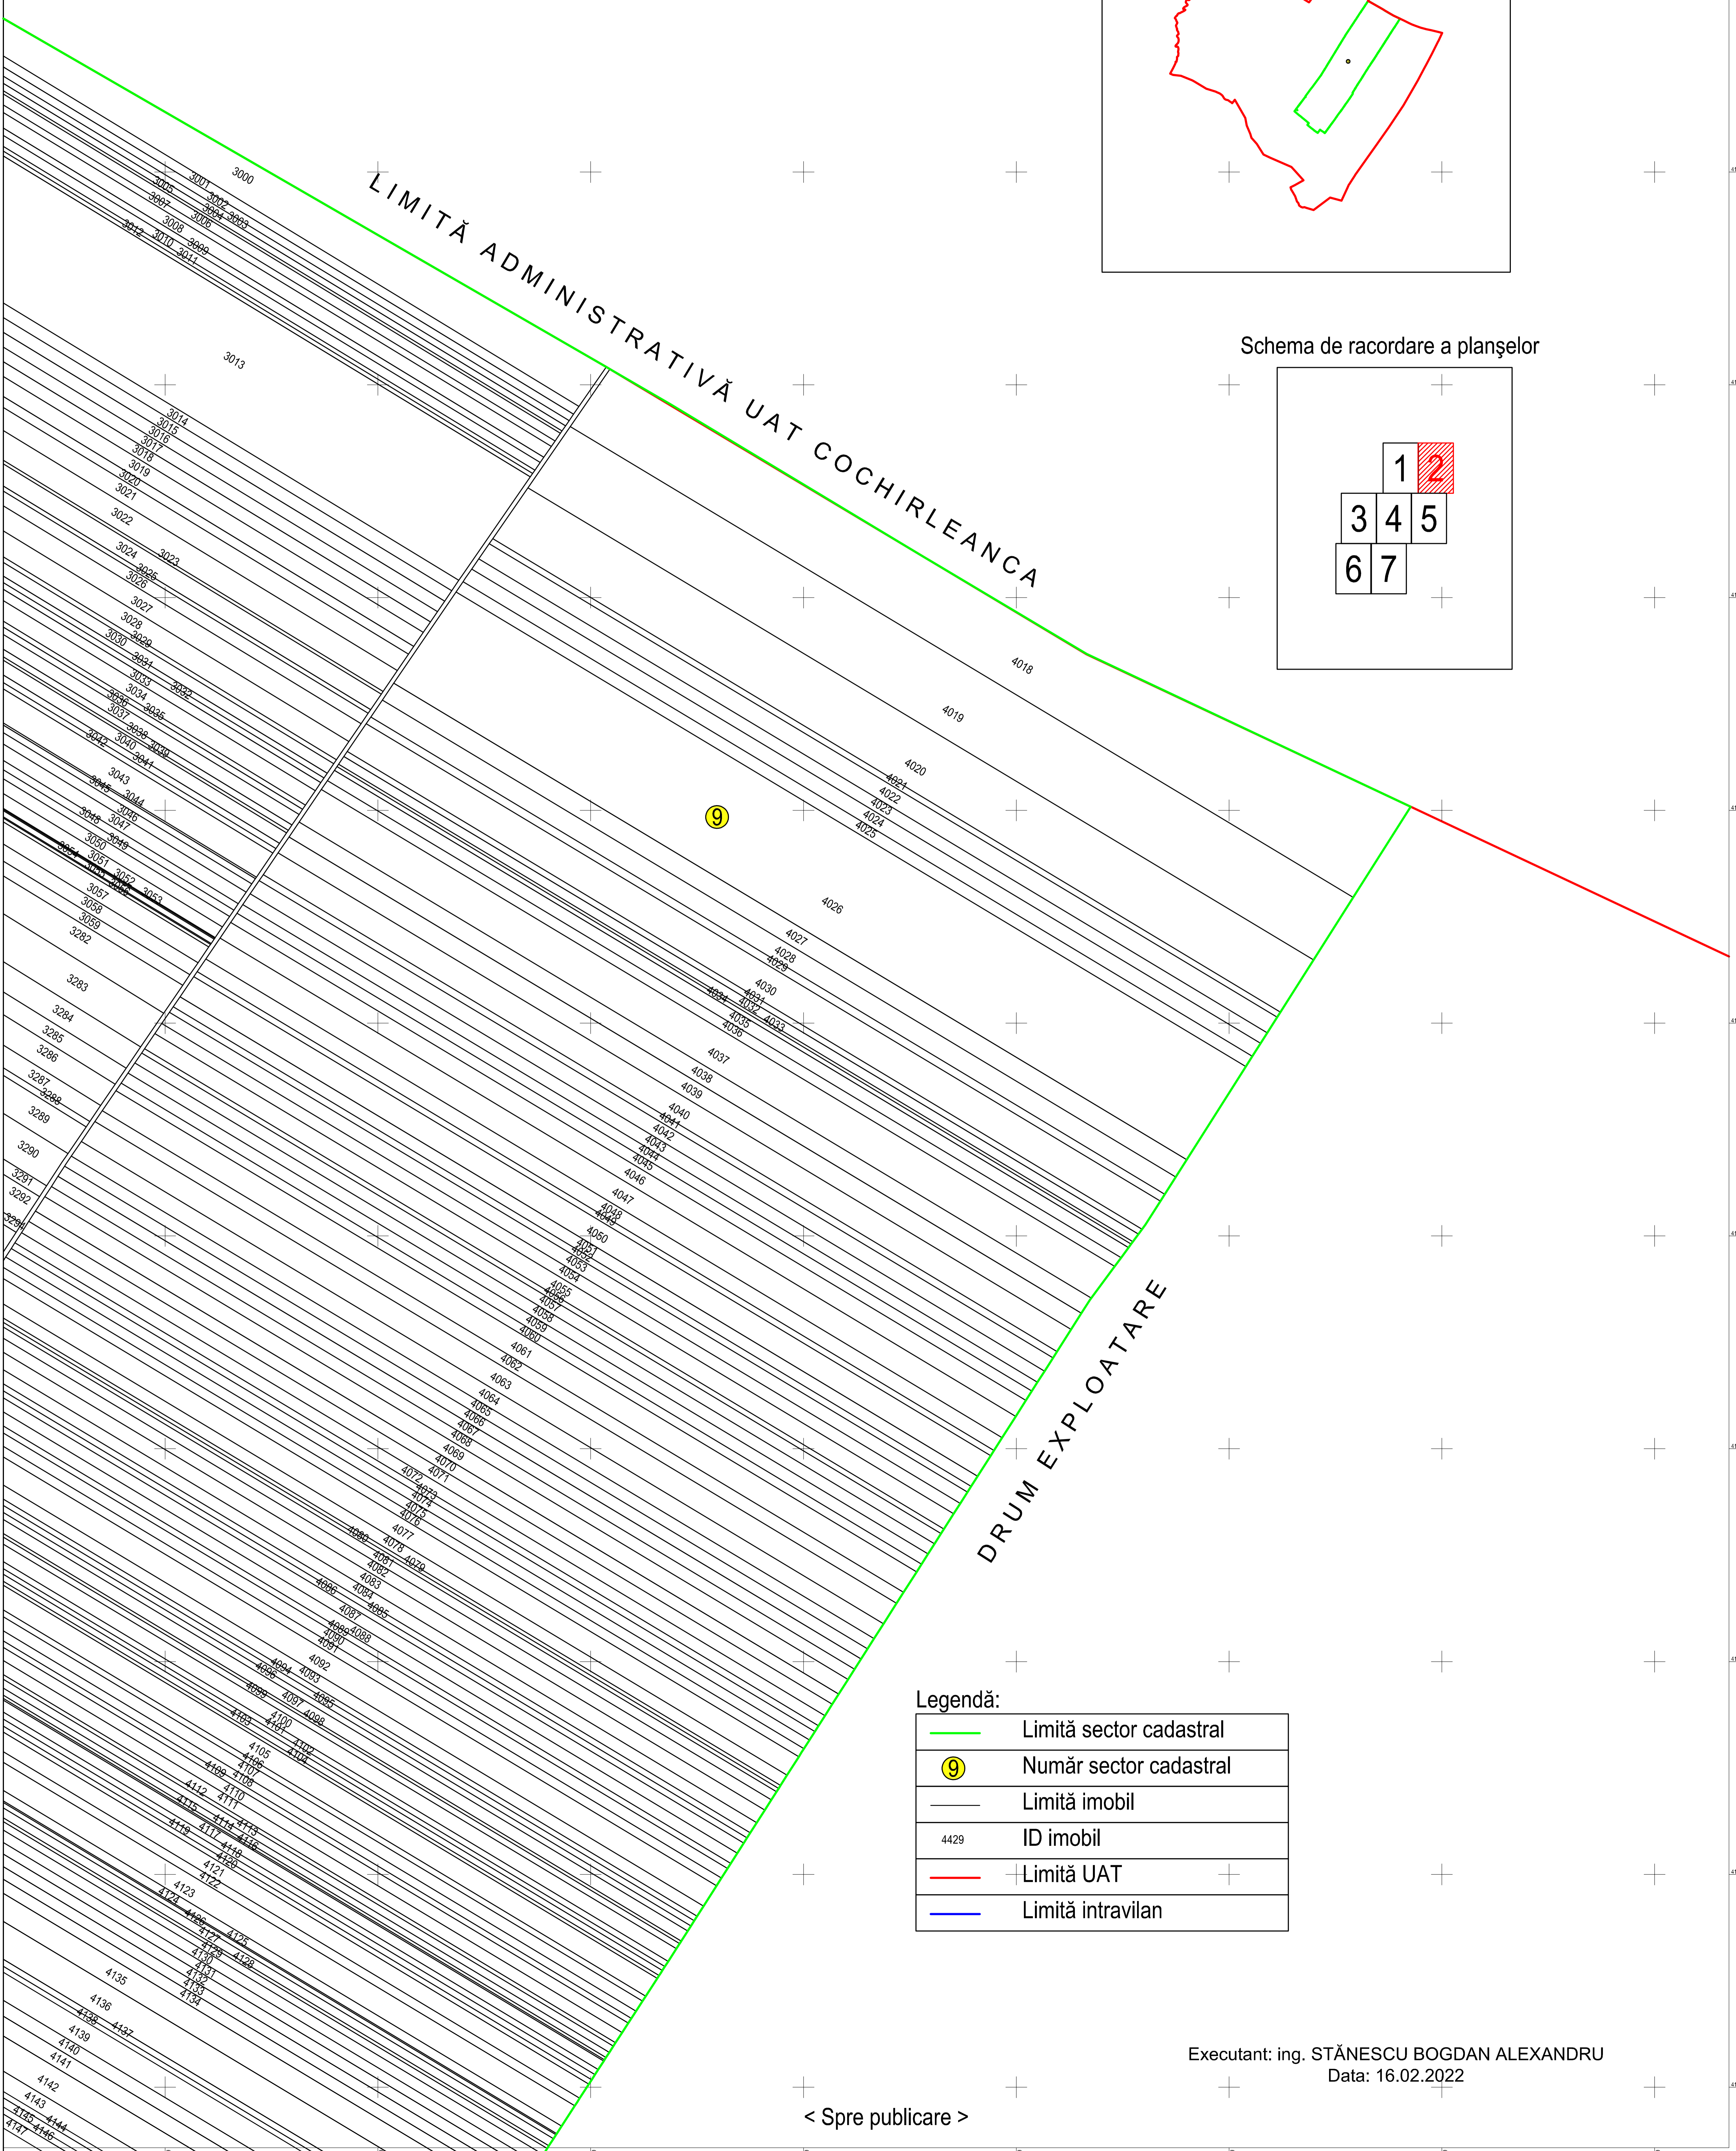

PLAN CADASTRAL
JUDEȚUL BUZĂU, UAT VADU PAȘII, SECTORUL CADASTRAL NR. 9
Scara 1:2000
Sistem de proiecție STEREO 1970

Schiță cu dispunerea sectorului:

Schema de racordare a planșelor

Legendă:

	Limită sector cadastral
	Număr sector cadastral
	Limită imobil
4429	ID imobil
	Limită UAT
	Limită intravilan

Executant: ing. STĂNESCU BOGDAN ALEXANDRU
Data: 16.02.2022