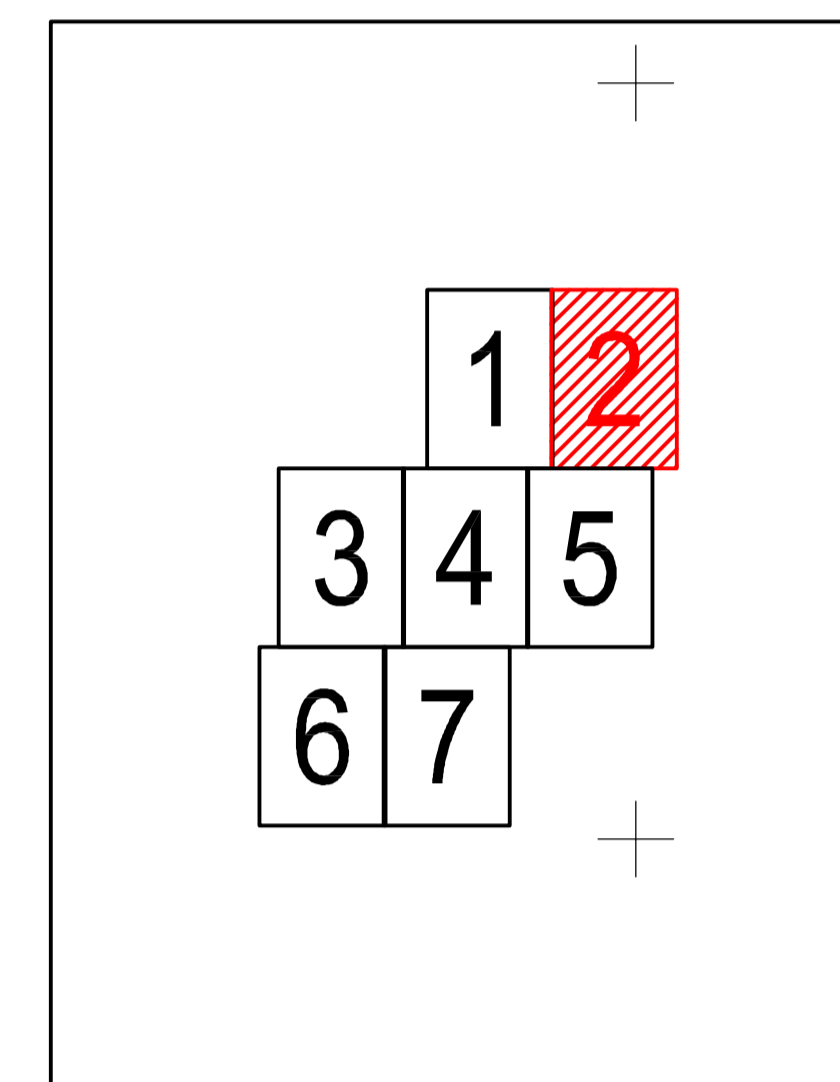

PLAN CADASTRAL
JUDEȚUL BUZĂU, UAT VADU PAȘII, SECTORUL CADASTRAL NR. 9
Scara 1:2000
Sistem de proiecție STEREO 1970

Schiță cu dispunerea sectorului:

Schema de racordare a planșelor

Legendă:

	Limită sector cadastral
	Număr sector cadastral
	Limită imobil
4429	ID imobil
	Limită UAT
	Limită intravilan