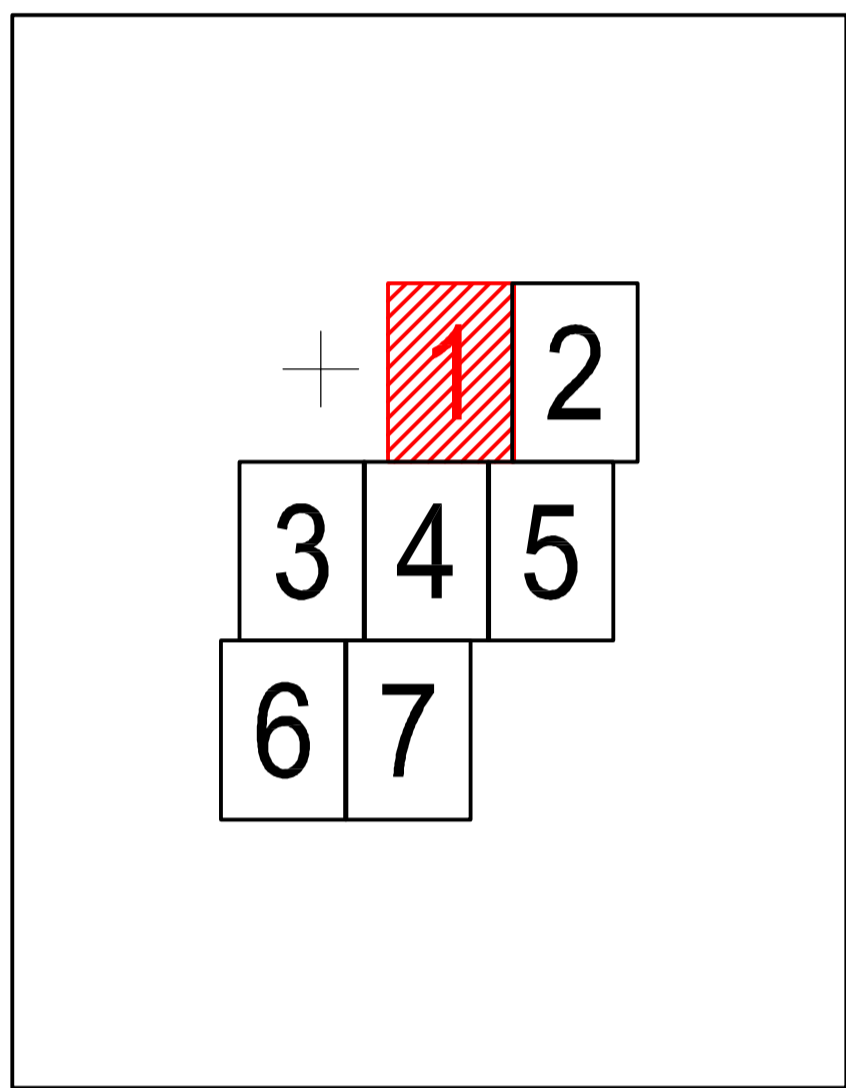

PLAN CADASTRAL
JUDEȚUL BUZĂU, UAT VADU PAȘII, SECTORUL CADASTRAL NR. 9
Scara 1:2000
Sistem de proiecție STEREO 1970

Schiță cu dispunerea sectorului:

Schema de racordare a planșelor

Legendă:

	Limită sector cadastral
	Număr sector cadastral
	Limită imobil
4429	ID imobil
	Limită UAT
	Limită intravilan