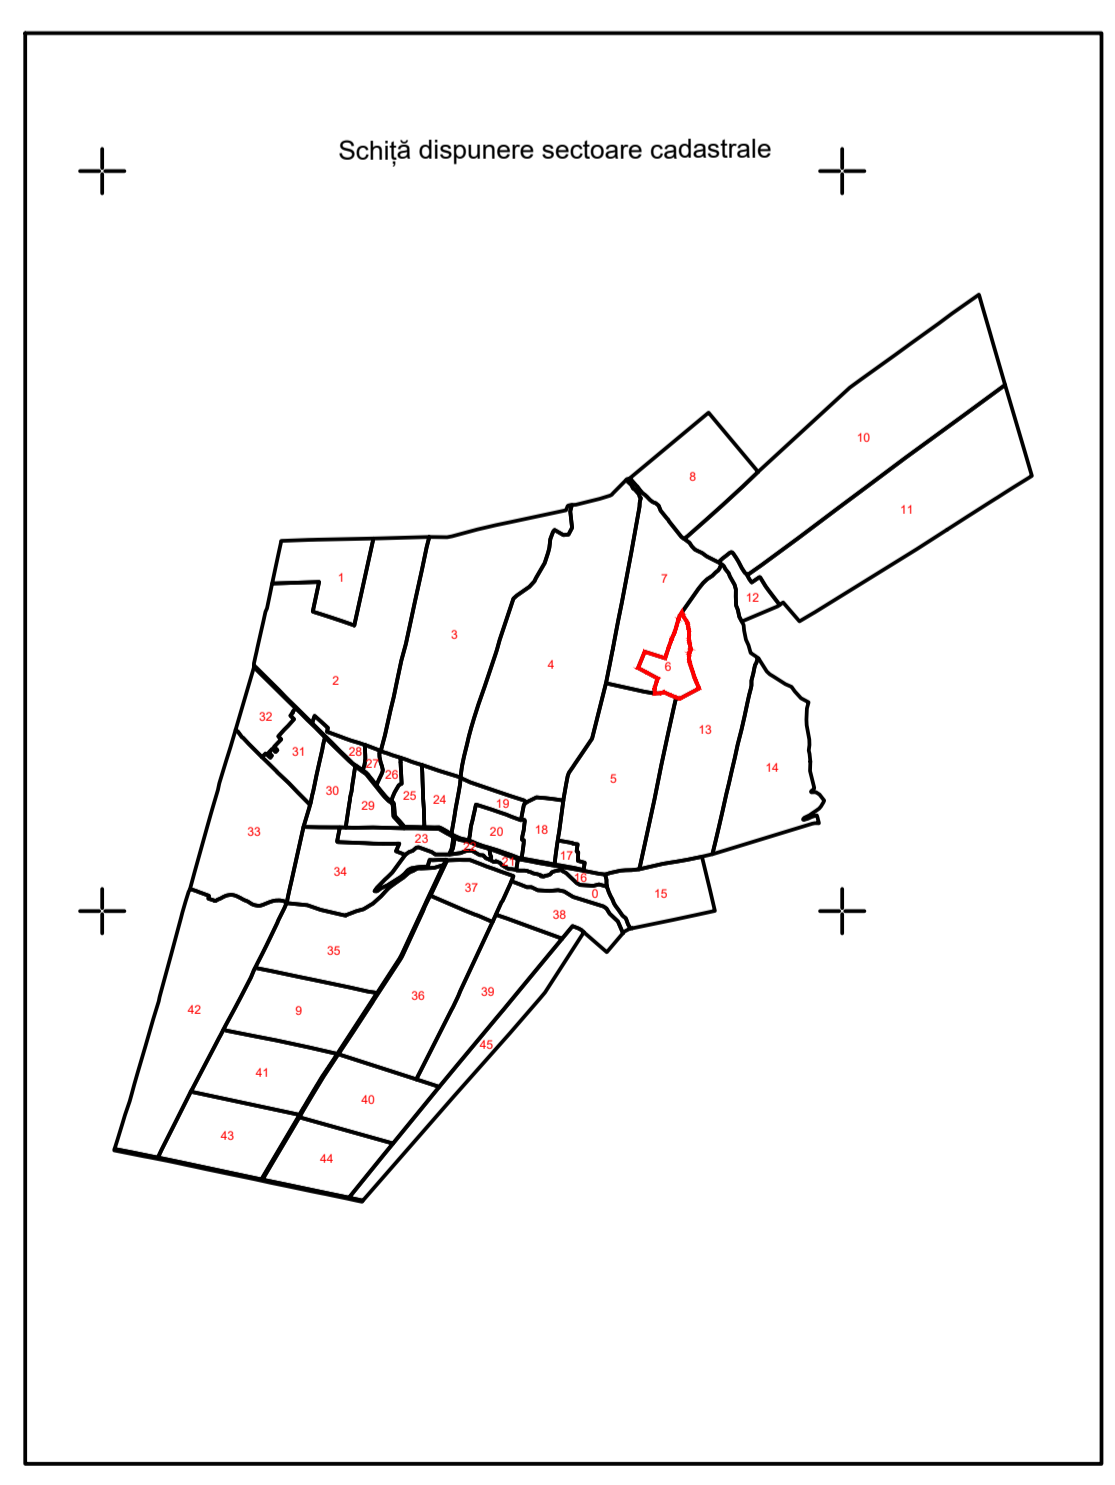

PLAN CADASTRAL  
UAT VÂLCELELE - JUDEȚUL BUZĂU  
SECTOR CADASTRAL 6  
SCARA 1:2000  
Sistem de proiecție STEREO 70

1

- Legenda:
- Limită UAT
  - Limită intravilan
  - Limită tarla/cvartal
  - Limită parcelă
  - Limită sector cadastral
  - 15 Număr sector cadastral
  - 160 Număr tarla
  - Construcții industriale și edilitare
  - Construcții anexe
  - Construcții locuinte
  - Construcții administrative și sociale
  - ... Ape curgătoare

SPRE PUBLICARE  
DENUMIRE EXECUTANT:  
SC TEAM TOPOGRAFIC SRL  
DATA ÎNTOCMIRII: 15.02.2024