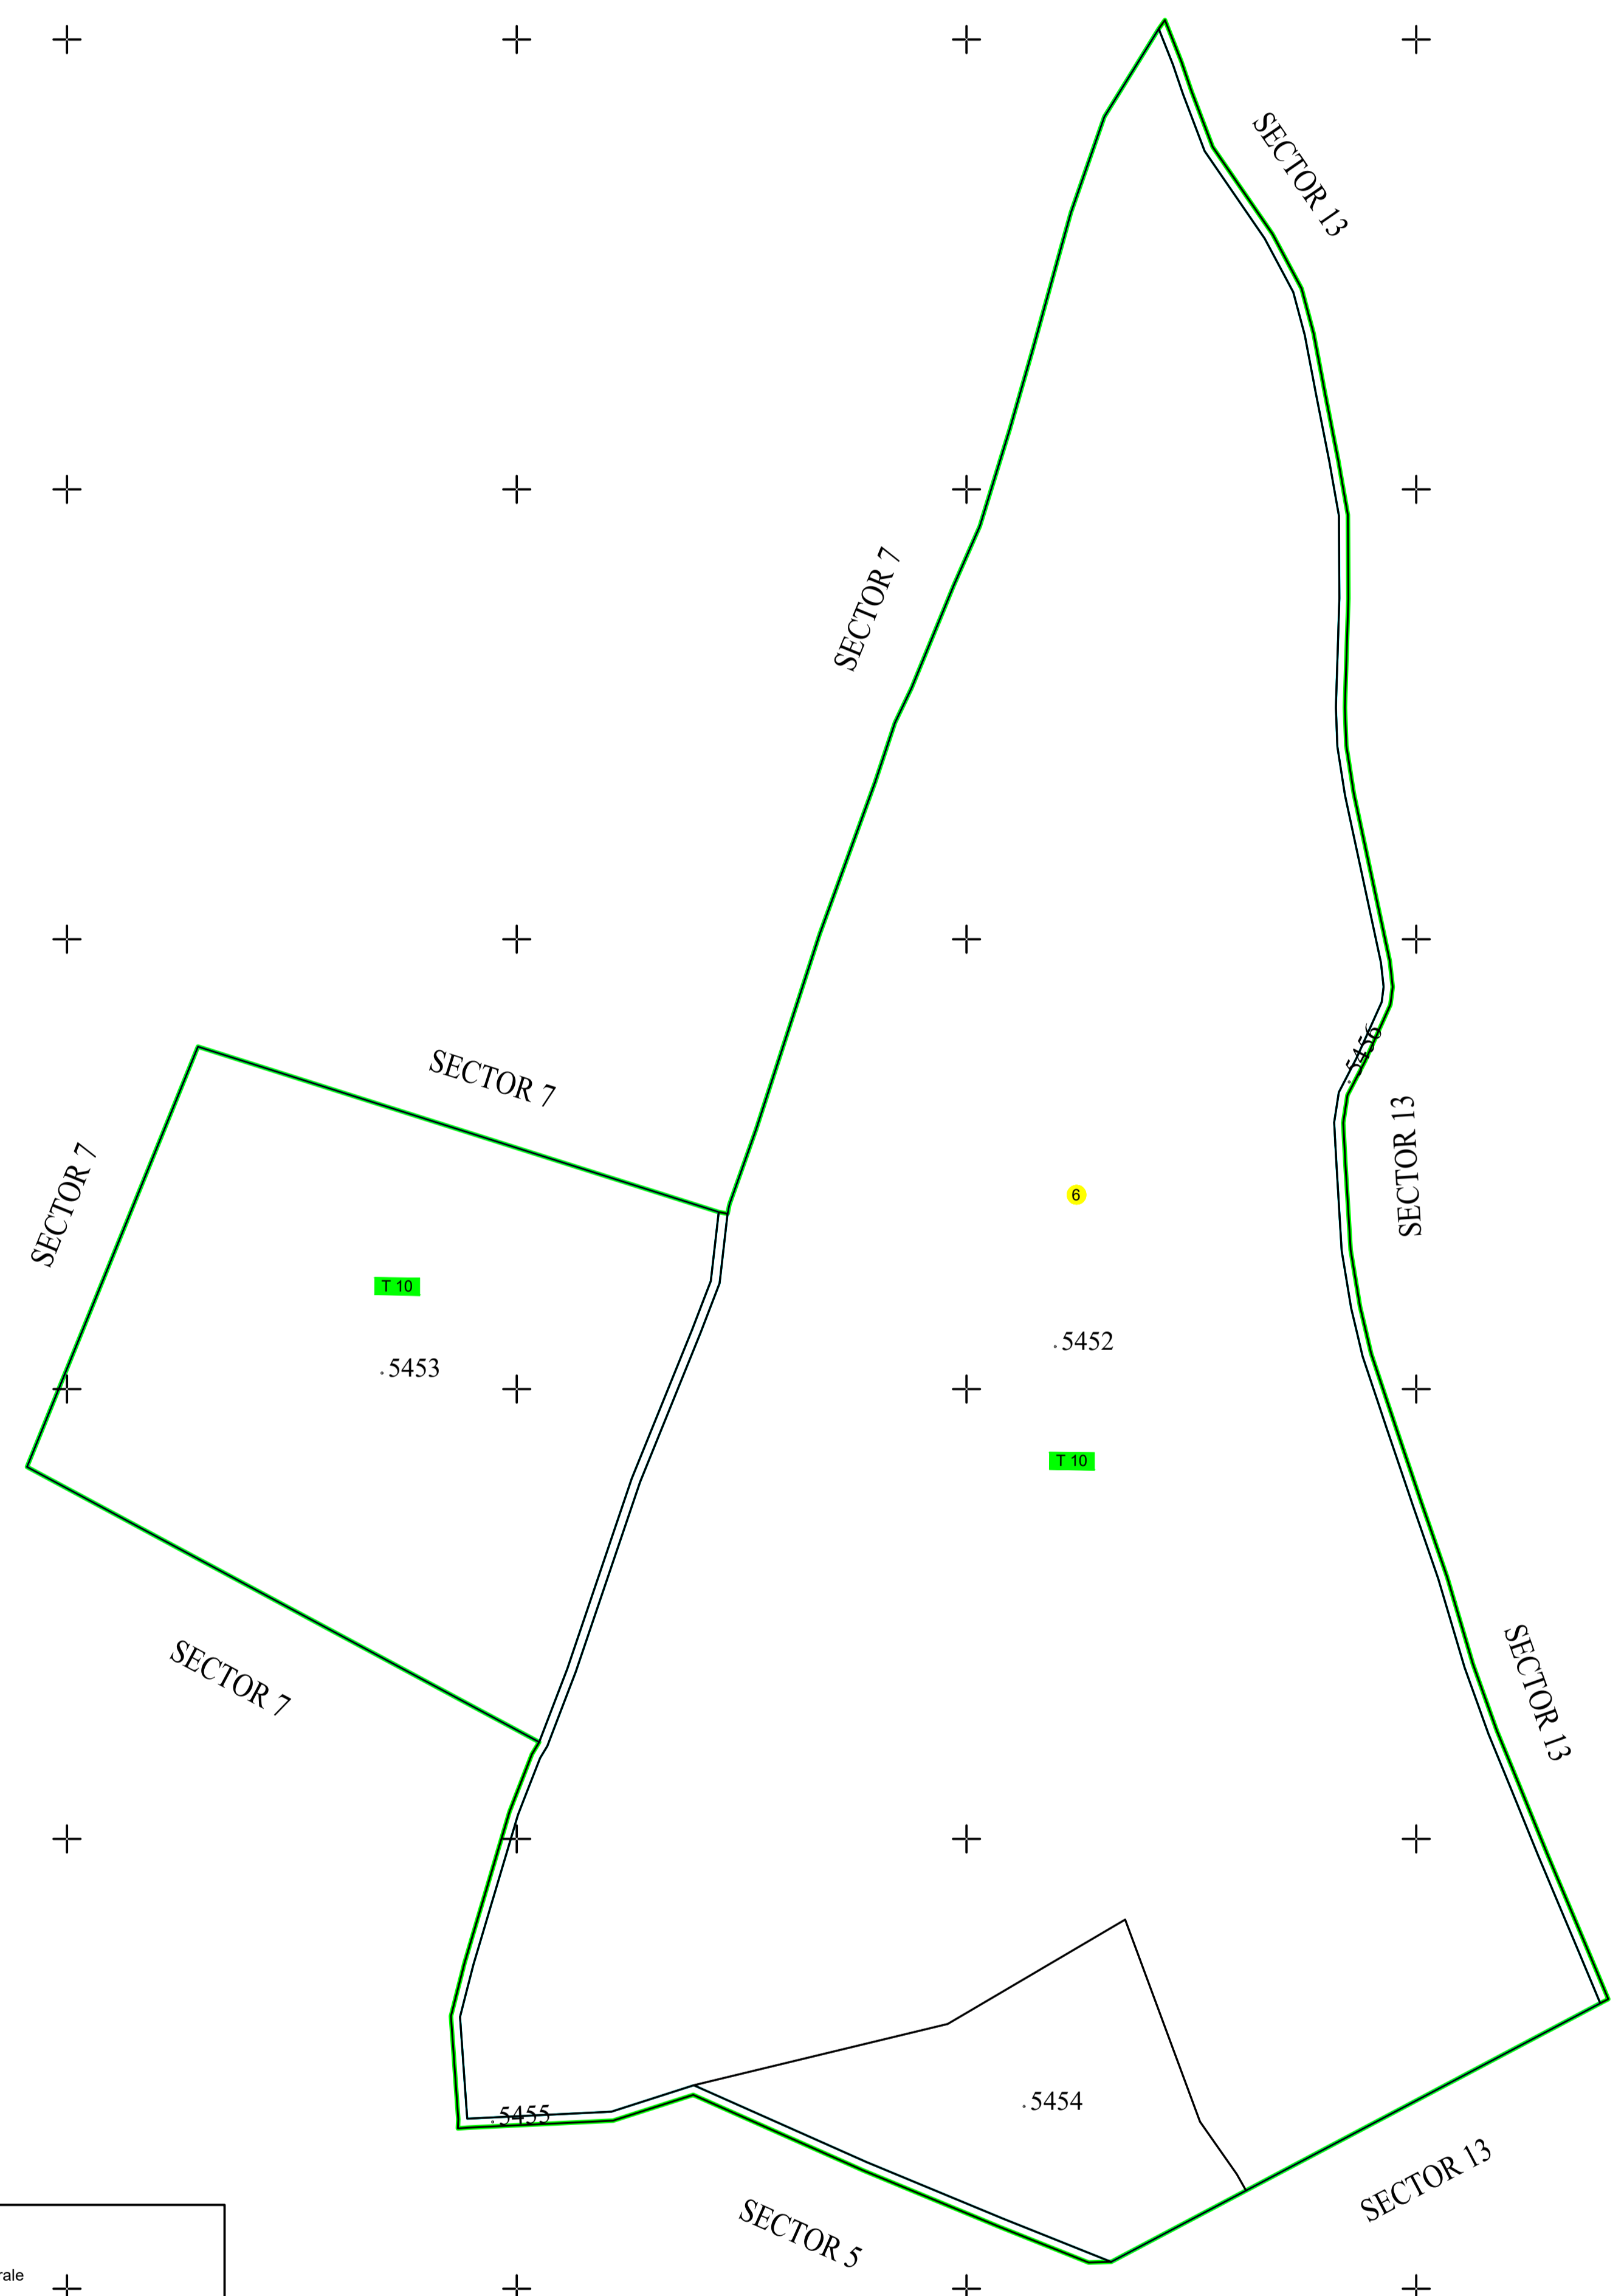

PLAN CADASTRAL  
UAT VÂLCELELE - JUDEȚUL BUZĂU  
SECTOR CADASTRAL 6  
SCARA 1:2000  
Sistem de proiecție STEREO 70

1

- Legenda:
- Limită UAT
  - Limită intravilan
  - Limită tarla/cvartal
  - Limită parcelă
  - Limită sector cadastral
  - 15 Număr sector cadastral
  - 160 Număr tarla
  - Construcții industriale și edilitare
  - Construcții anexe
  - Construcții locuinte
  - Construcții administrative și sociale
  - ... Ape curgătoare

SPRE PUBLICARE  
DENUMIRE EXECUTANT:  
SC TEAM TOPOGRAFIC SRL  
DATA ÎNTOCMIRII: 15.02.2024