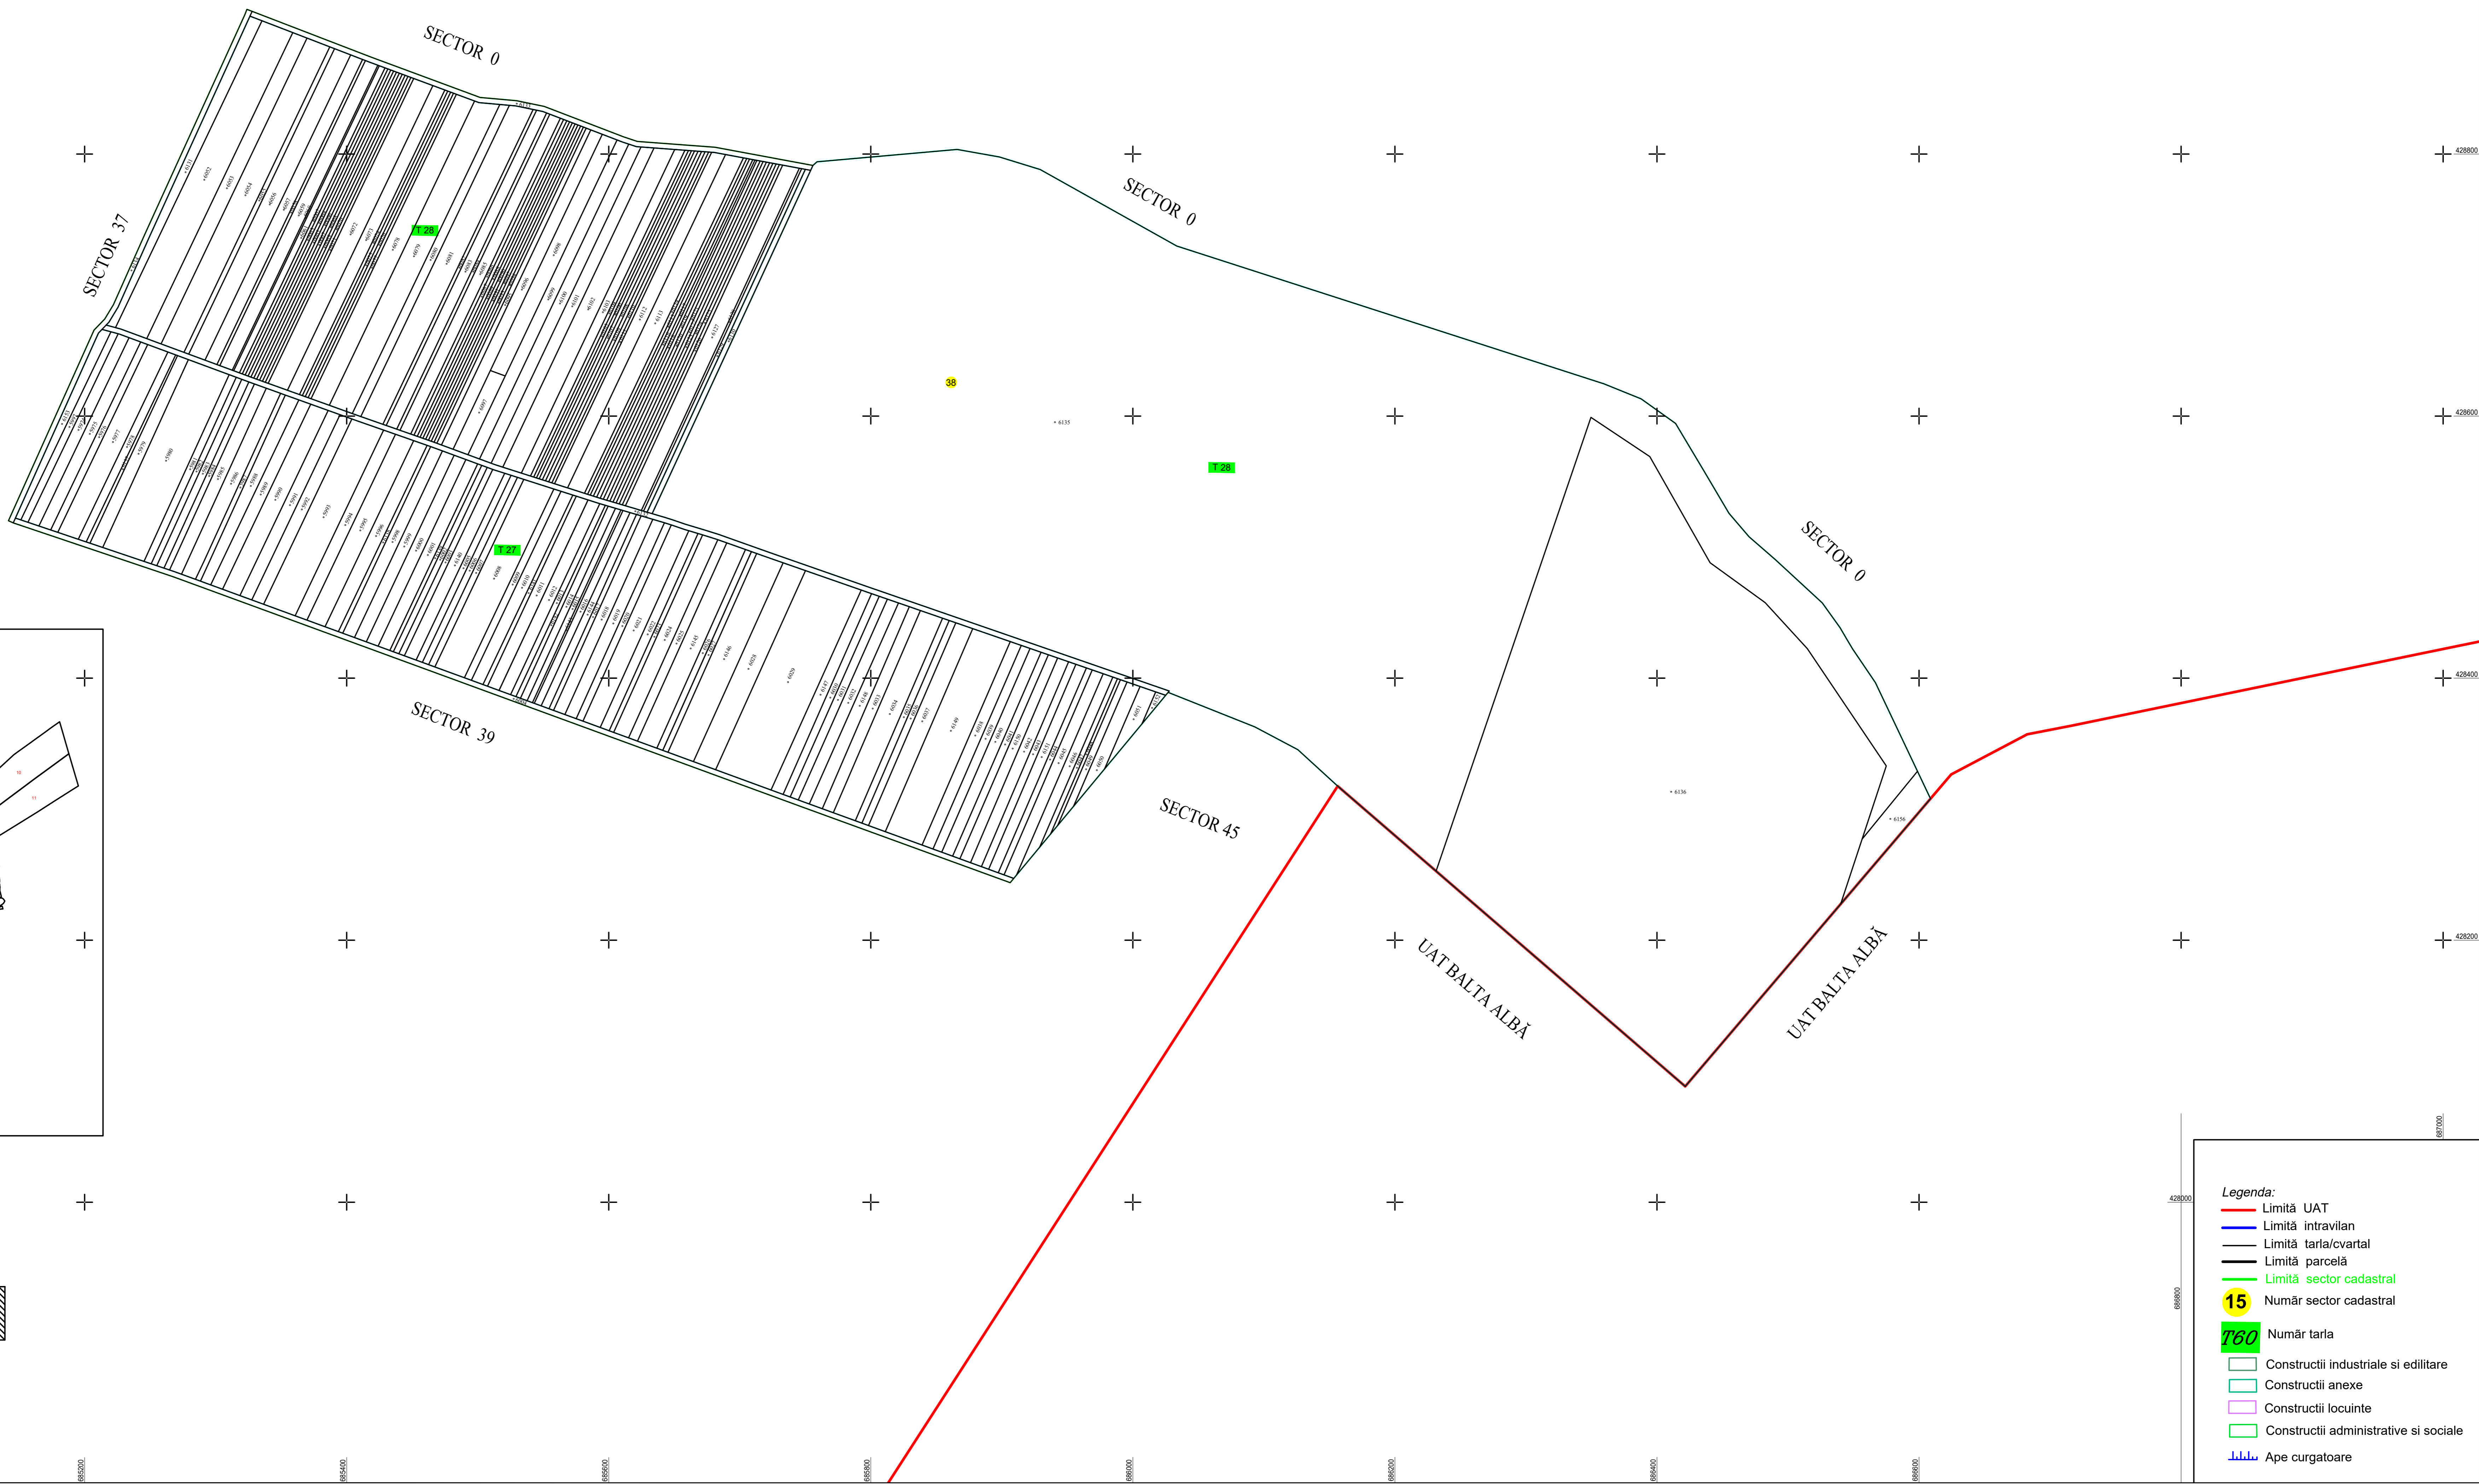

PLAN CADASTRAL
UAT VÂLCELELE - JUDEȚUL BUZĂU
SECTOR CADASTRAL 38
+ SCARA 1:2000 +
Sistem de proiecție STEREO 70

- Legenda:
- Limită UAT
 - Limită intravilan
 - Limită tarla/cvartal
 - Limită parcelă
 - Limită sector cadastral
 - 15 Număr sector cadastral
 - 700 Număr tarla
 - Construcții industriale și edilitare
 - Construcții anexe
 - Construcții locuințe
 - Construcții administrative și sociale
 - ||| Ape curgătoare

SPRE PUBLICARE
DENUMIRE EXECUTANT:
SC TEAM TOPOGRAFIC SRL
DATA INTOCMIRII: 15.02.2024