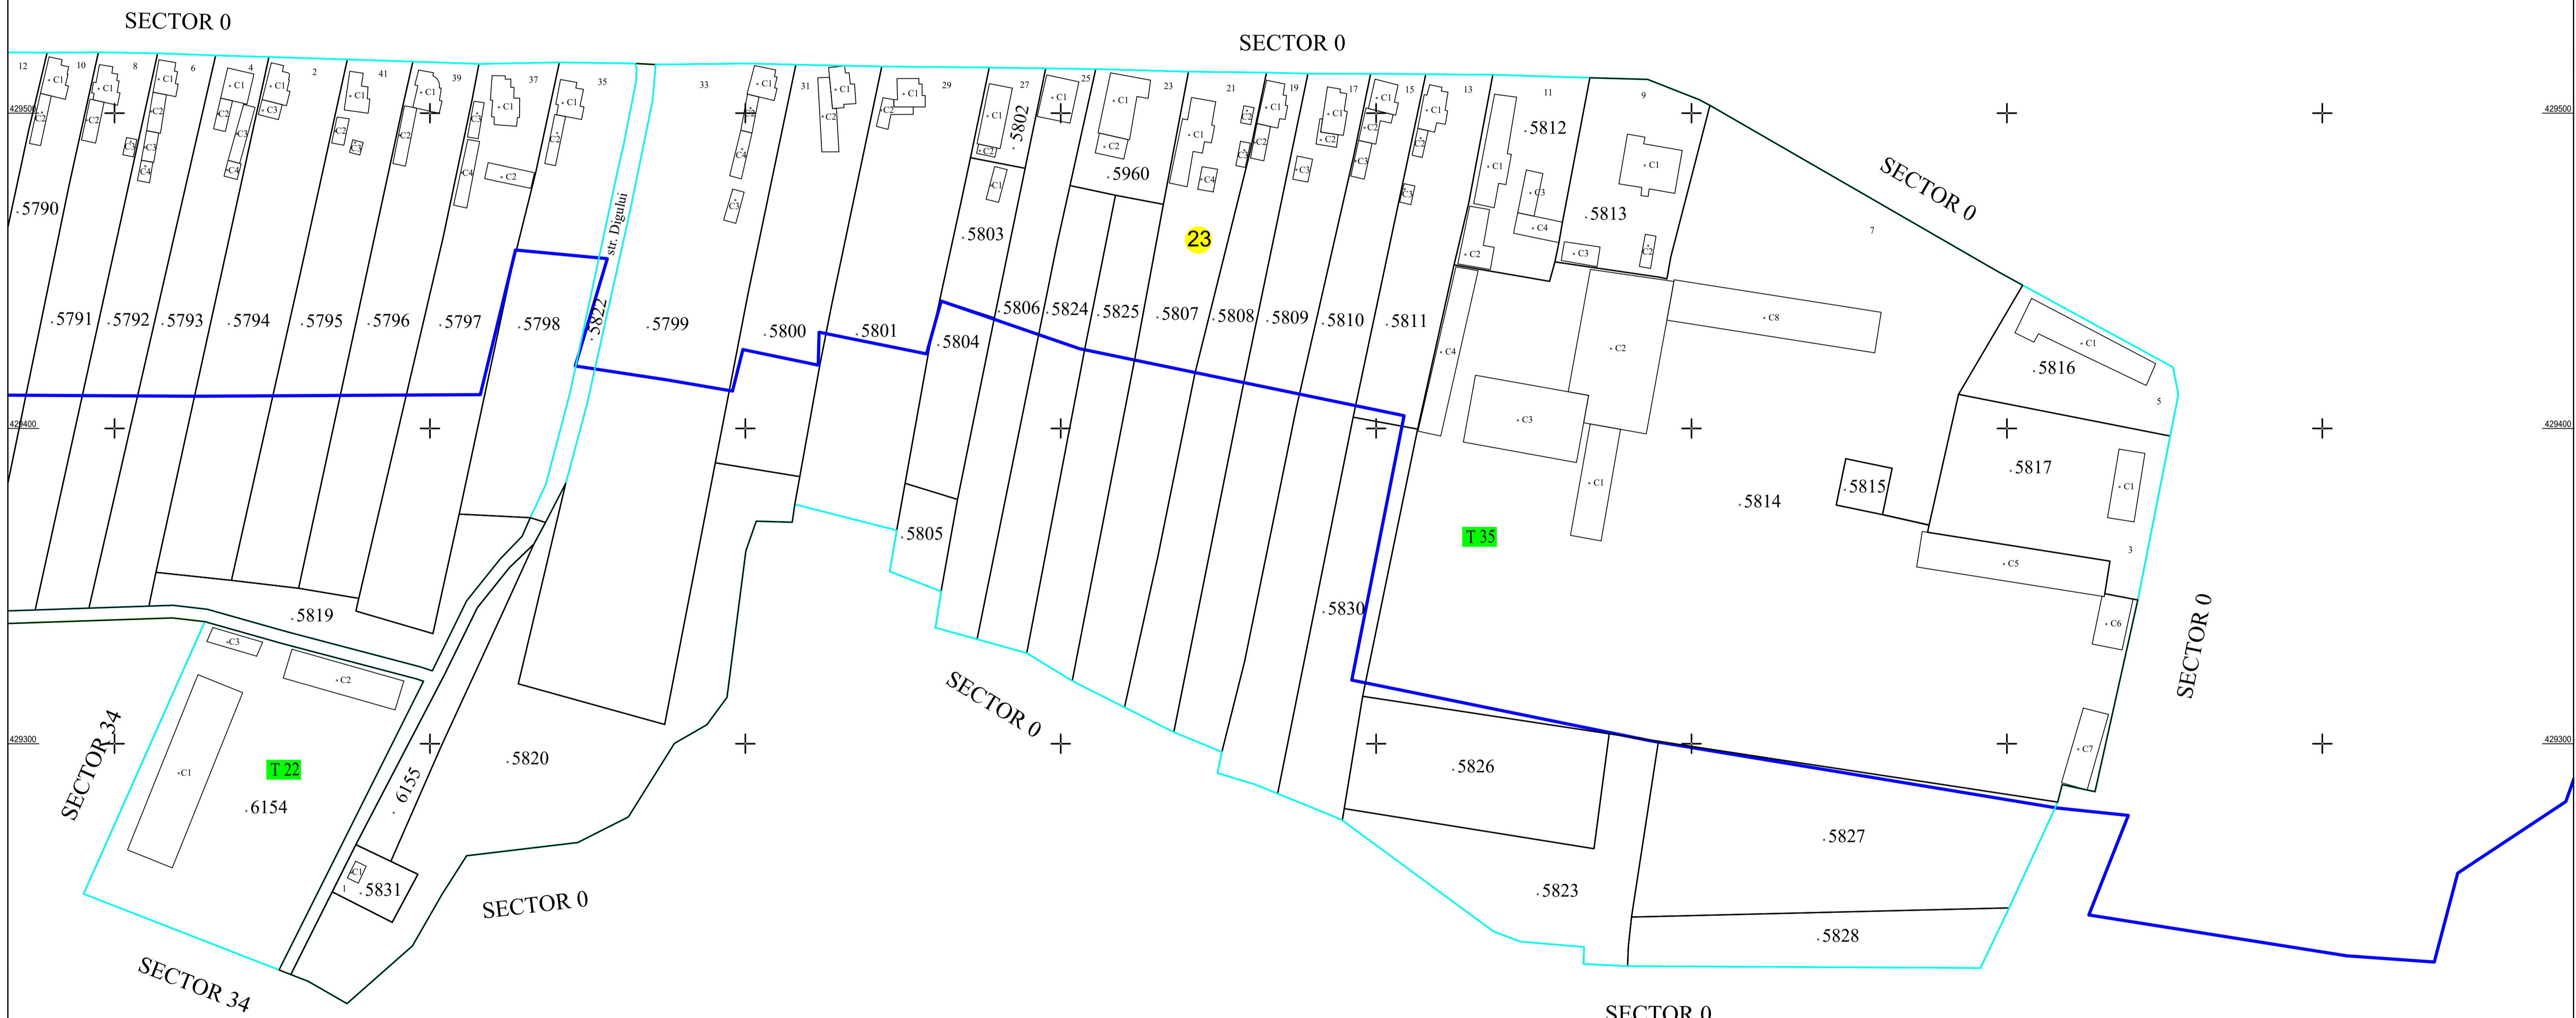

PLAN CADASTRAL
JUDEȚUL VÂLCELELE - JUDEȚUL BUZĂU
SECTOR CADASTRAL 23
SCARA 1:1000
Sistem de proiecție STEREO 70

- Legenda:
- Limită UAT
 - Limită intravilan
 - Limită tarla/cvartal
 - Limită parcelă
 - Limită sector cadastral
 - 34 Număr sector cadastral
 - 135 Număr tarla
 - Construcții industriale și edilitare
 - Construcții anexe
 - Construcții locuinte
 - Construcții administrative și sociale
 - ... Ape curgătoare

SPRE PUBLICARE

DENUMIRE EXECUTANT:
SC TEAM TOPOGRAFIC SRL
DATA INTOCMIRII: 15.02.2024