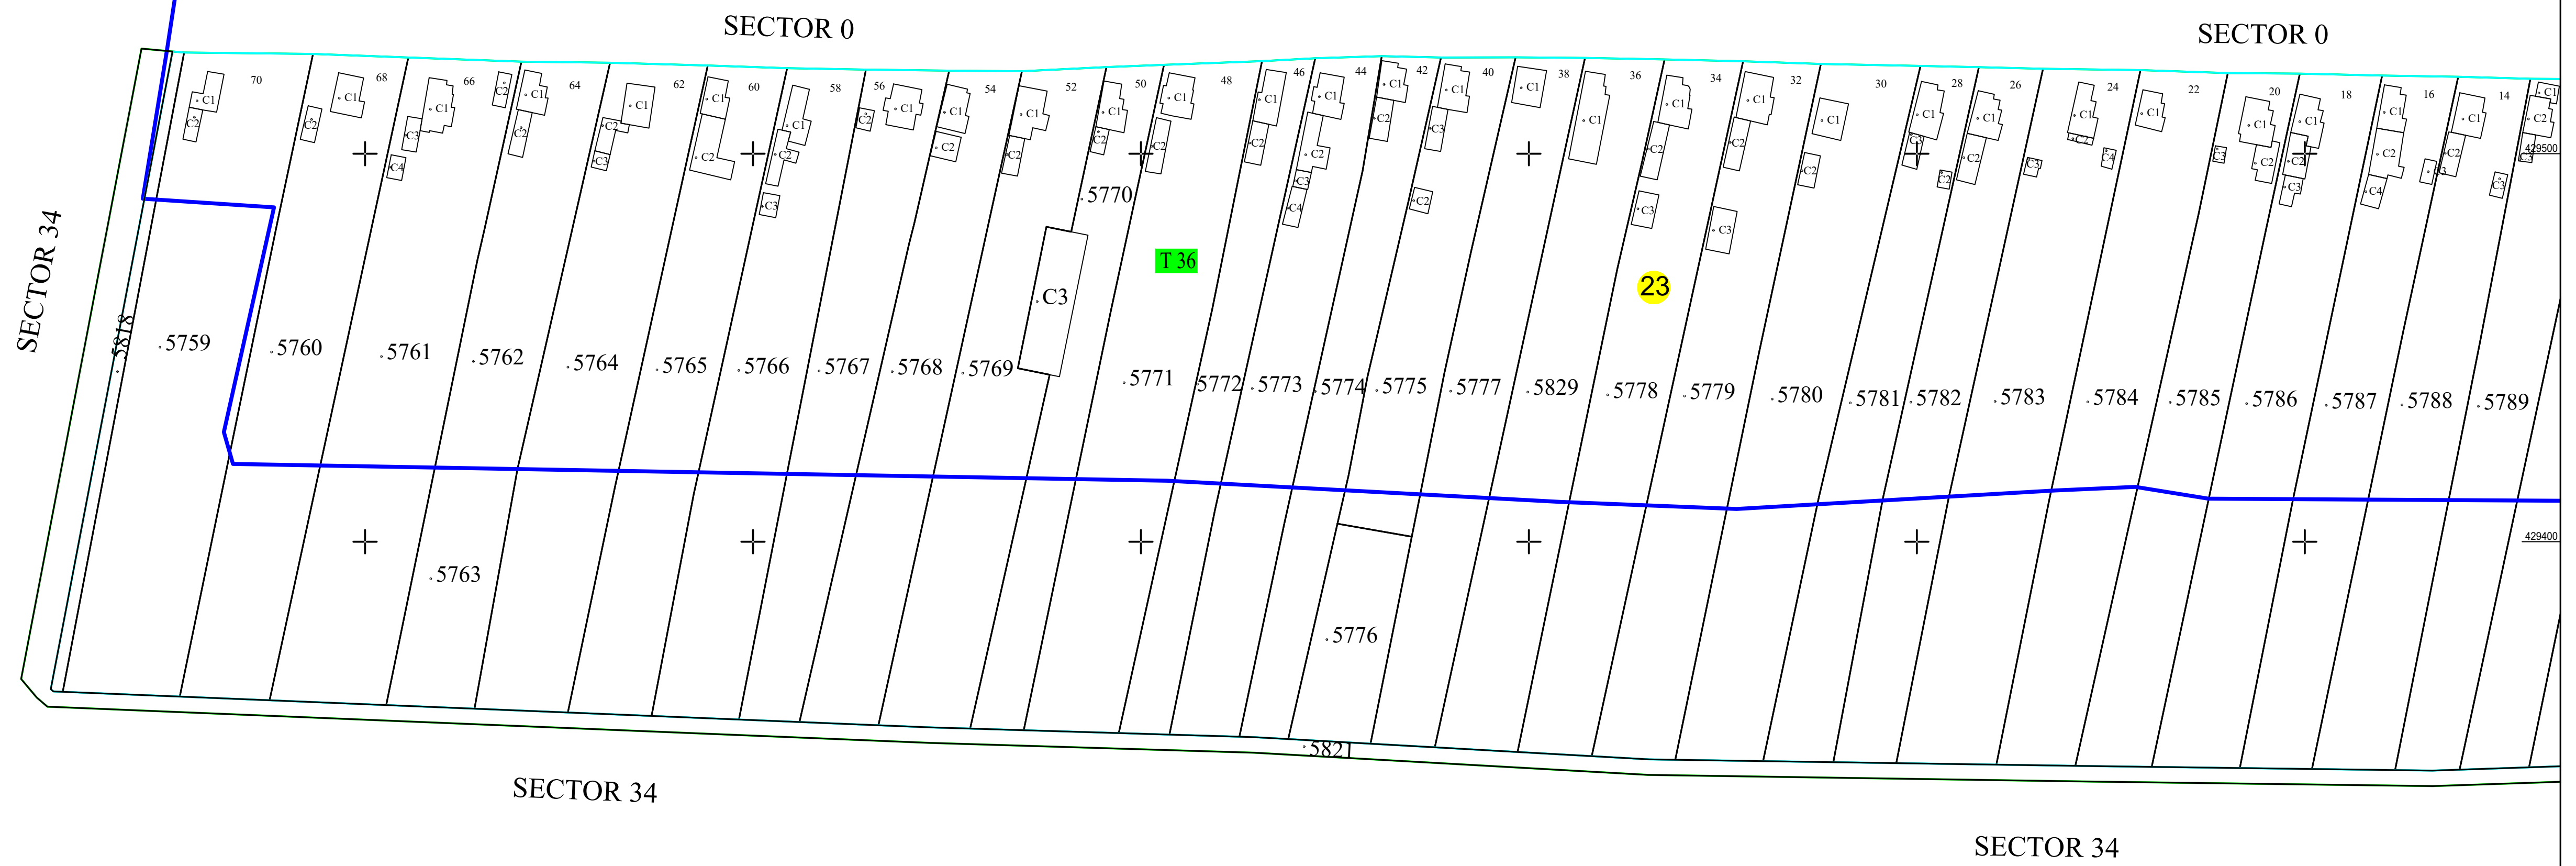

PLAN CADASTRAL
JAT VÂLCELELE - JUDEȚUL BUZĂU
SECTOR CADASTRAL 23
SCARA 1:1000
Sistem de proiecție STEREO 70

- Legenda:
- Limită UAT
 - Limită intravilan
 - Limită tarla/cvartal
 - Limită parcelă
 - Limită sector cadastral
 - 34 Număr sector cadastral
 - 176 Număr tarla
 - Construcții industriale și edilitare
 - Construcții anexe
 - Construcții locuințe
 - Construcții administrative și sociale
 - ... Ape curgătoare

SPRE PUBLICARE

DENUMIRE EXECUTANT:
SC TEAM TOPOGRAFIC SRL
DATA ÎNTOCMIRII: 15.02.2024