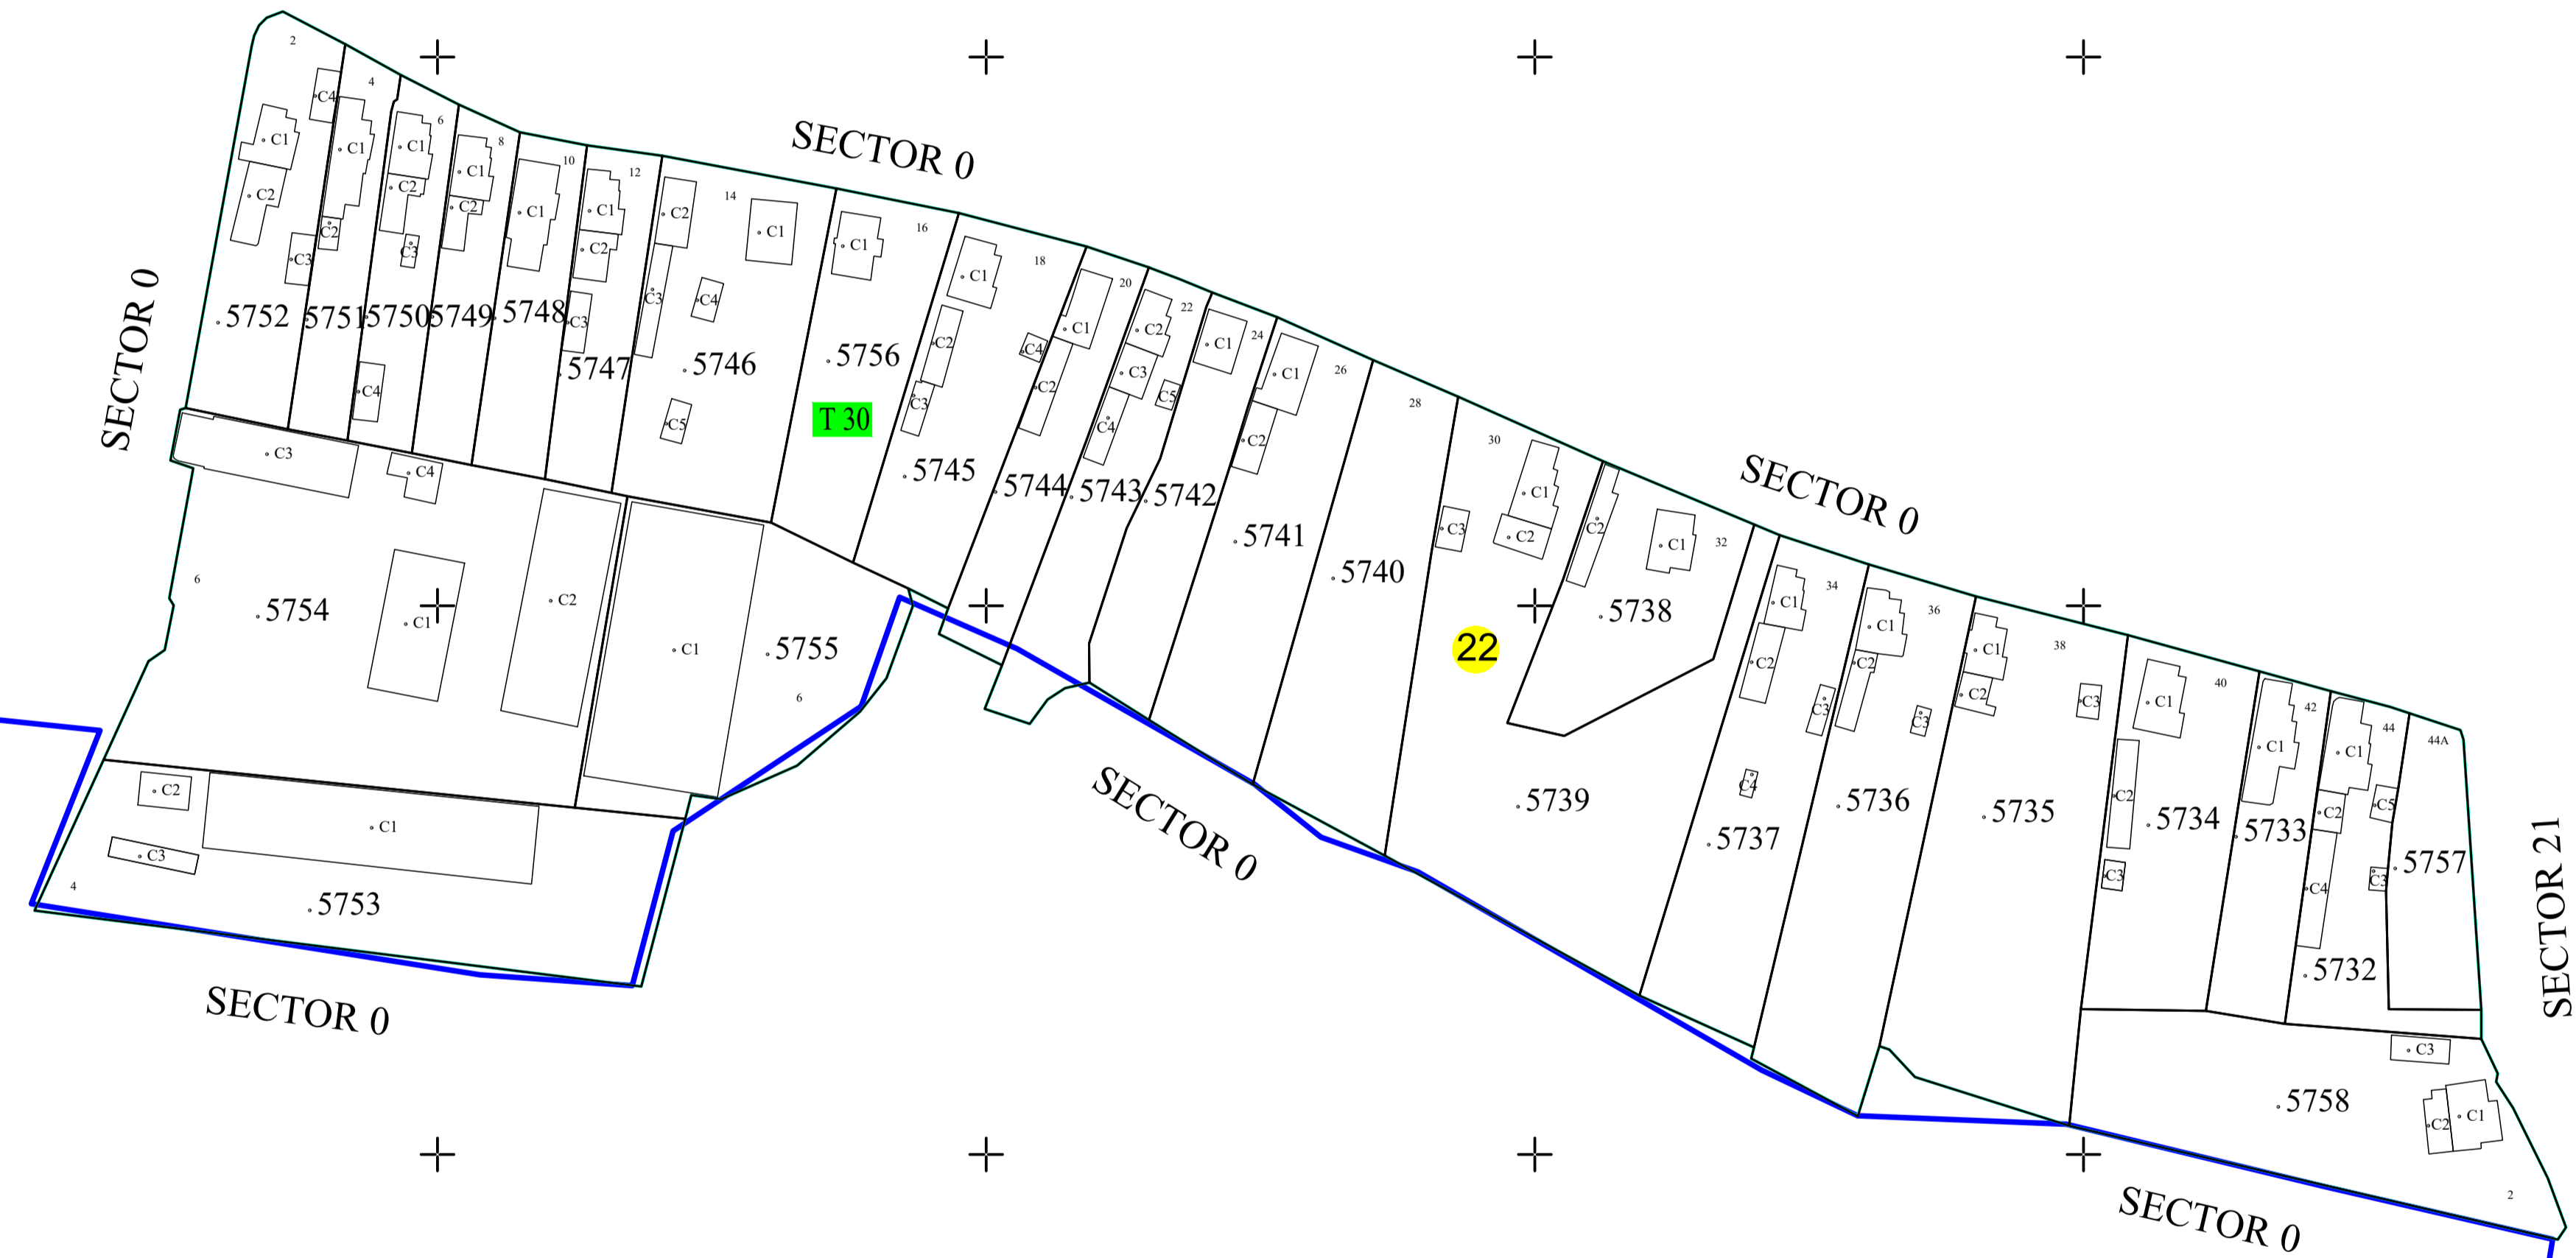

PLAN CADASTRAL UAT VÂLCELELE - JUDEȚUL BUZĂU SECTOR CADASTRAL 22

SCARA 1:1000
Sistem de proiecție STEREO 70

- Legenda:**
- Limită UAT
 - Limită intravilan
 - Limită tarla/cvartal
 - Limită parcelă
 - Limită sector cadastral
 - 34 Număr sector cadastral
 - T76 Număr tarla
 - Construcții industriale și edilitare
 - Construcții anexe
 - Construcții locuințe
 - Construcții administrative și sociale
 - ||| Ape curgătoare

SPRE PUBLICARE

DENUMIRE EXECUTANT:
SC TEAM TOPOGRAFIC SRL
DATA INTOCMIRII: 15.02.2024