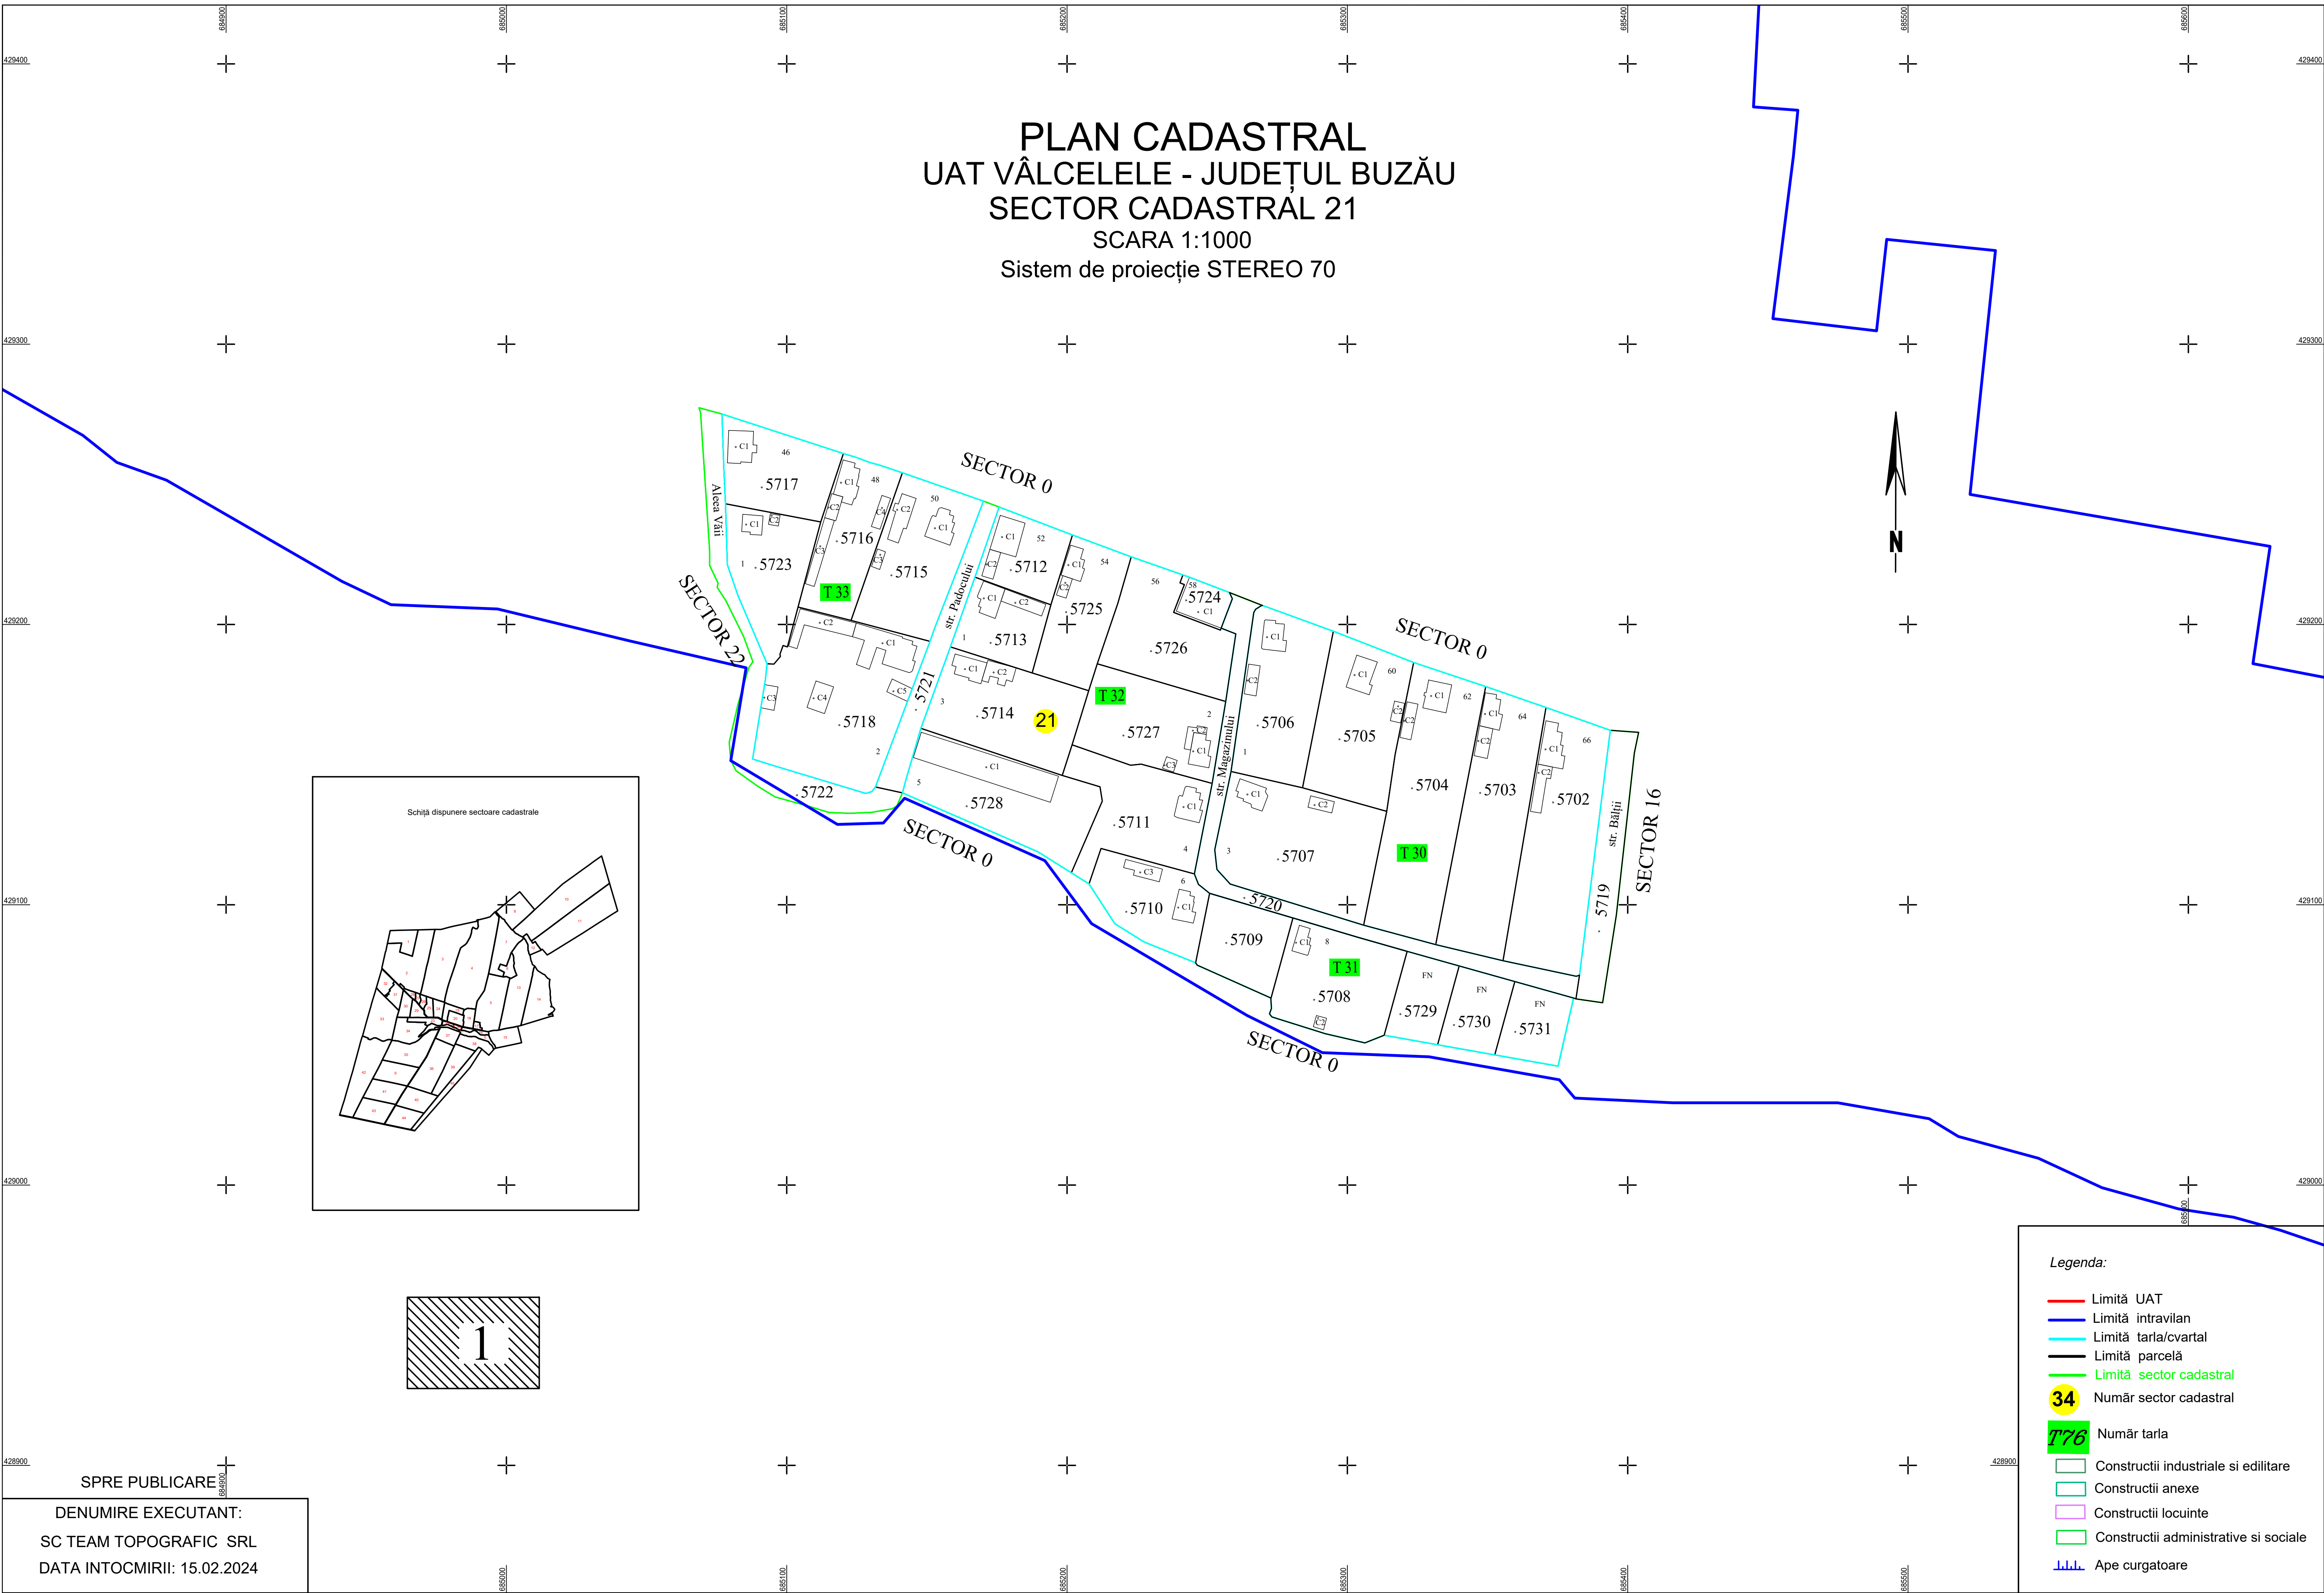

**PLAN CADASTRAL**  
**UAT VÂLCELELE - JUDEȚUL BUZĂU**  
**SECTOR CADASTRAL 21**  
 SCARA 1:1000  
 Sistem de proiecție STEREO 70

**Legenda:**

- Limită UAT
- Limită intravilan
- Limită tarla/cvartal
- Limită parcelă
- Limită sector cadastral
- 34 Număr sector cadastral
- T76 Număr tarla
- Construcții industriale și edilitare
- Construcții anexe
- Construcții locuințe
- Construcții administrative și sociale
- ~ ~ ~ Ape curgătoare

SPRE PUBLICARE

DENUMIRE EXECUTANT:  
 SC TEAM TOPOGRAFIC SRL  
 DATA INTOCMIRII: 15.02.2024