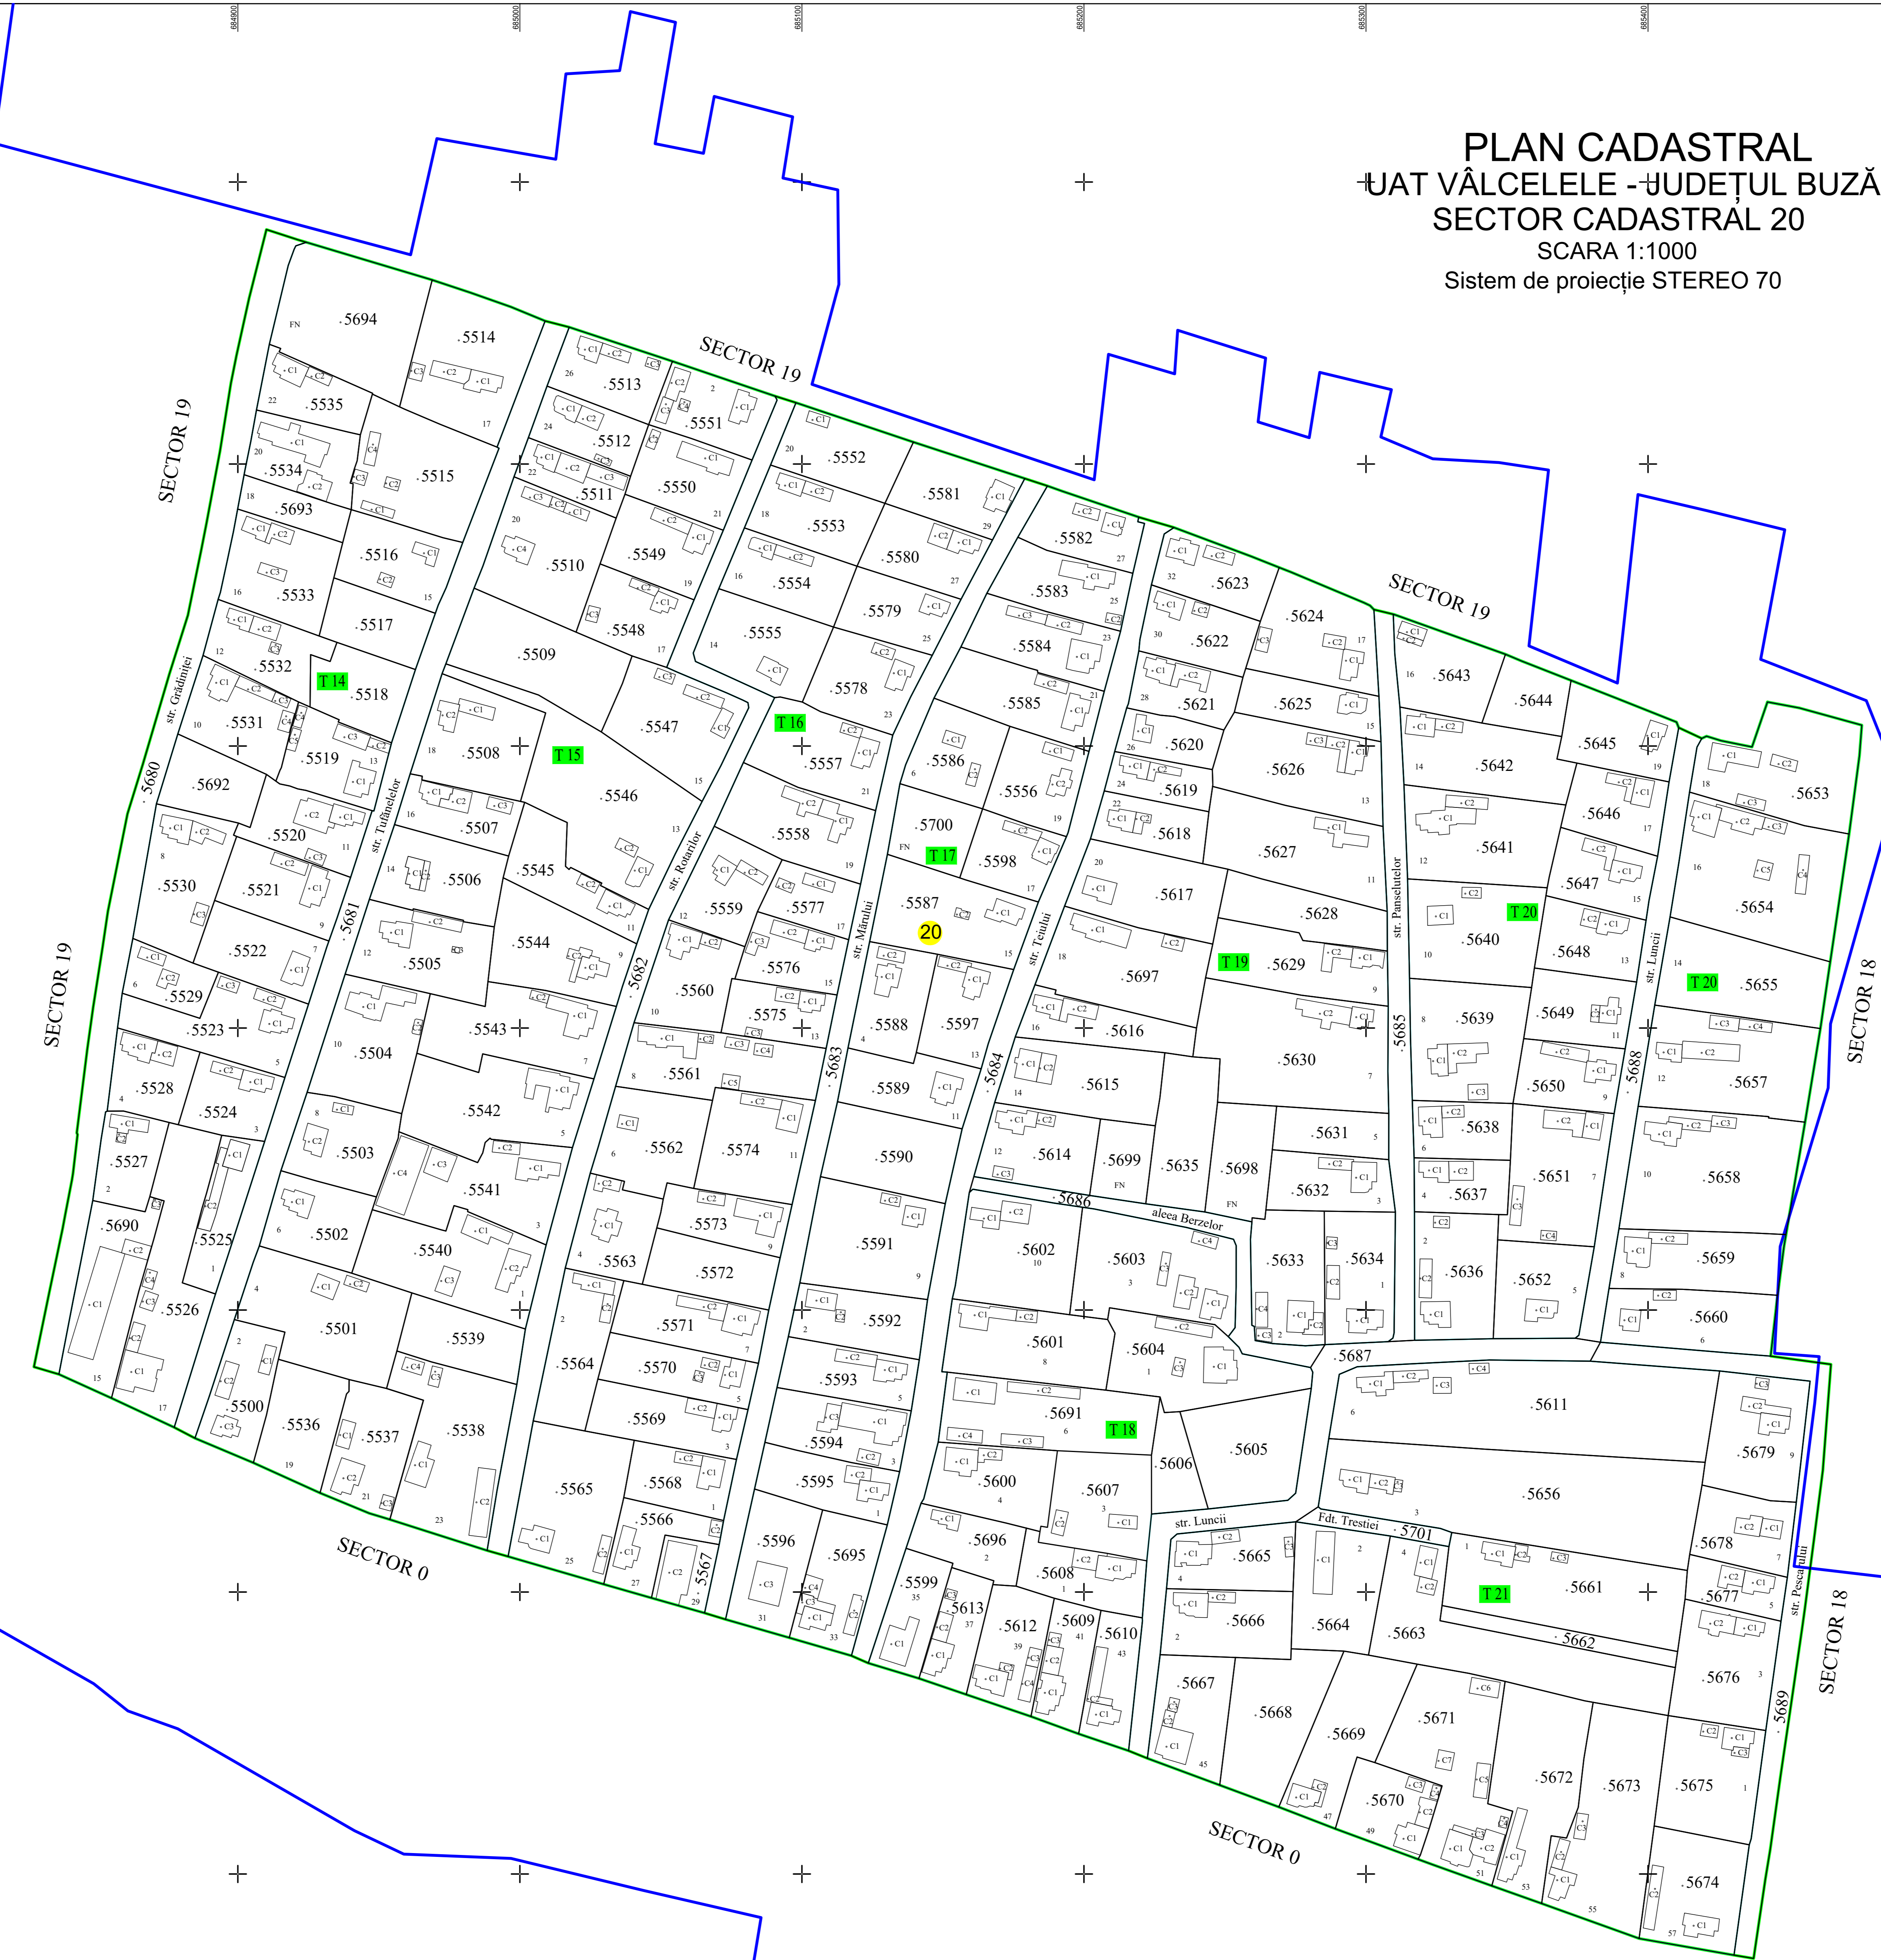

PLAN CADASTRAL
 UAT VÂLCELELE - JUDEȚUL BUZĂU
 SECTOR CADASTRAL 20
 SCARA 1:1000
 Sistem de proiecție STEREO 70

- Legenda:
- Limită UAT
 - Limită intravilan
 - Limită tarla/cvartal
 - Limită parcelă
 - Limită sector cadastral
 - 34 Număr sector cadastral
 - 776 Număr tarla
 - Construcții industriale și edilitare
 - Construcții anexe
 - Construcții locuințe
 - Construcții administrative și sociale
 - Ape curgătoare

SPRE PUBLICARE

DENUMIRE EXECUTANT:
 SC TEAM TOPOGRAFIC SRL
 DATA INTOCMIRII: 15.02.2024