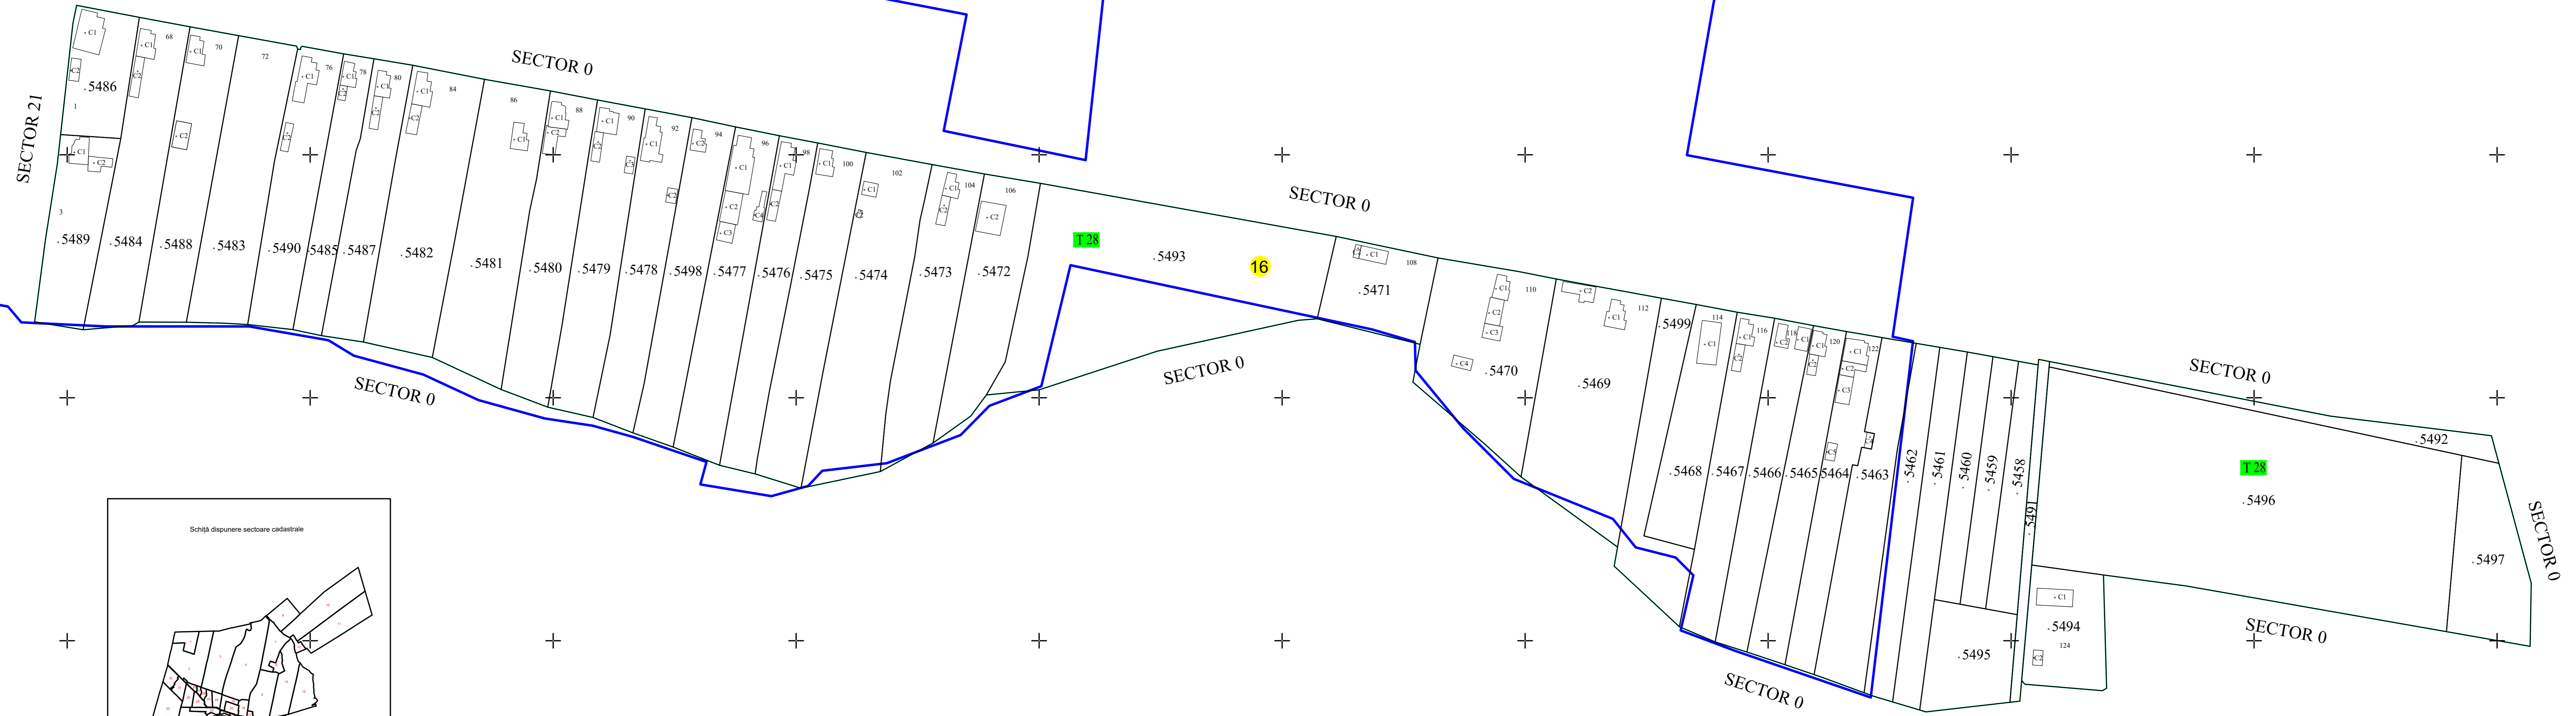

PLAN CADASTRAL
 UAT VÂLCELELE - JUDEȚUL BUZĂU
 SECTOR CADASTRAL 16 +
 SCARA 1:1000
 Sistem de proiecție STEREO 70

- Legenda:
- Limită UAT
 - Limită intravilan
 - Limită tarla/cvartal
 - Limită parcelă
 - Limită sector cadastral
 - 34 Număr sector cadastral
 - 176 Număr tarla
 - Construcții industriale și edilitare
 - Construcții anexe
 - Construcții locuințe
 - Construcții administrative și sociale
 - Ape curgătoare

SPRE PUBLICARE

DENUMIRE EXECUTANT:
 SC TEAM TOPOGRAFIC SRL
 DATA INTOCMIRII: 15.02.2024