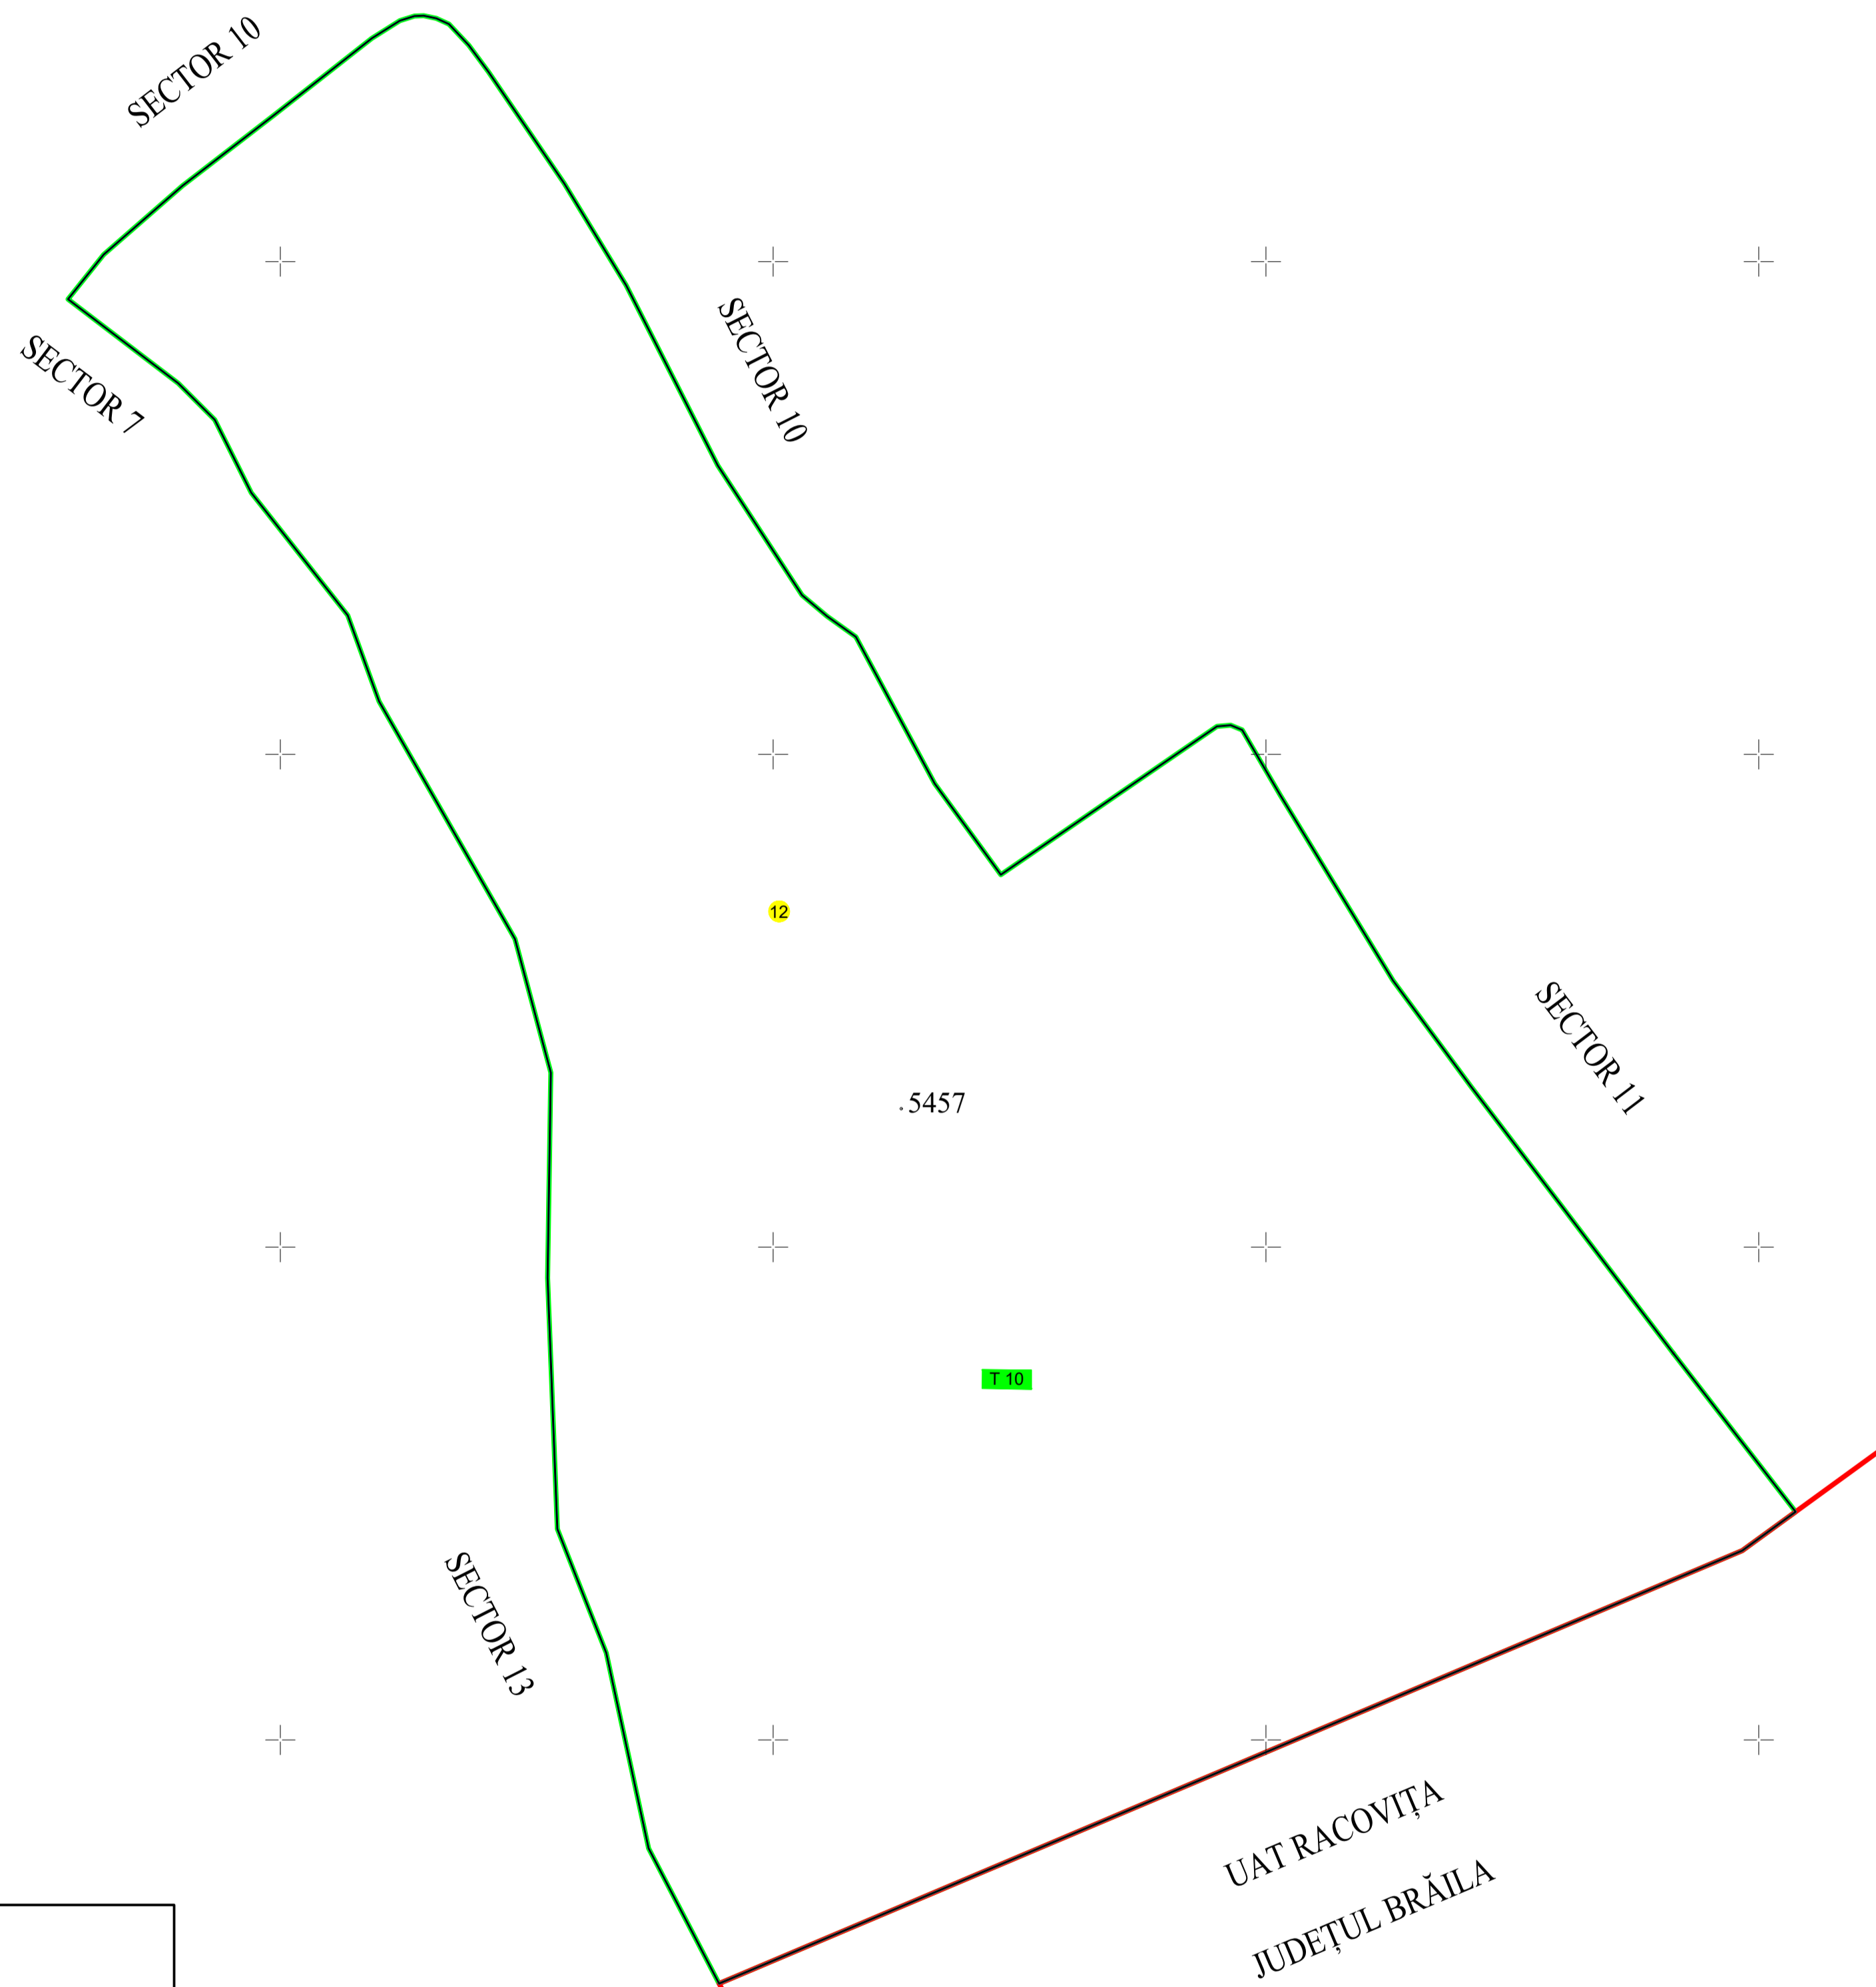

PLAN CADASTRAL
UAT VÂLCELELE - JUDEȚUL BUZĂU
SECTOR CADASTRAL 12
SCARA 1:2000
Sistem de proiecție STEREO 70

- Legenda:
- Limită UAT
 - Limită intravilan
 - Limită tarla/cvartal
 - Limită parcelă
 - Limită sector cadastral
 - 15 Număr sector cadastral
 - 760 Număr tarla
 - Construcții industriale și edilitare
 - Construcții anexe
 - Construcții locuințe
 - Construcții administrative și sociale
 - ... Ape curgătoare

SPRE PUBLICARE

DENUMIRE EXECUTANT:
SC TEAM TOPOGRAFIC SRL
DATA INTOCMIRII: 15.02.2024