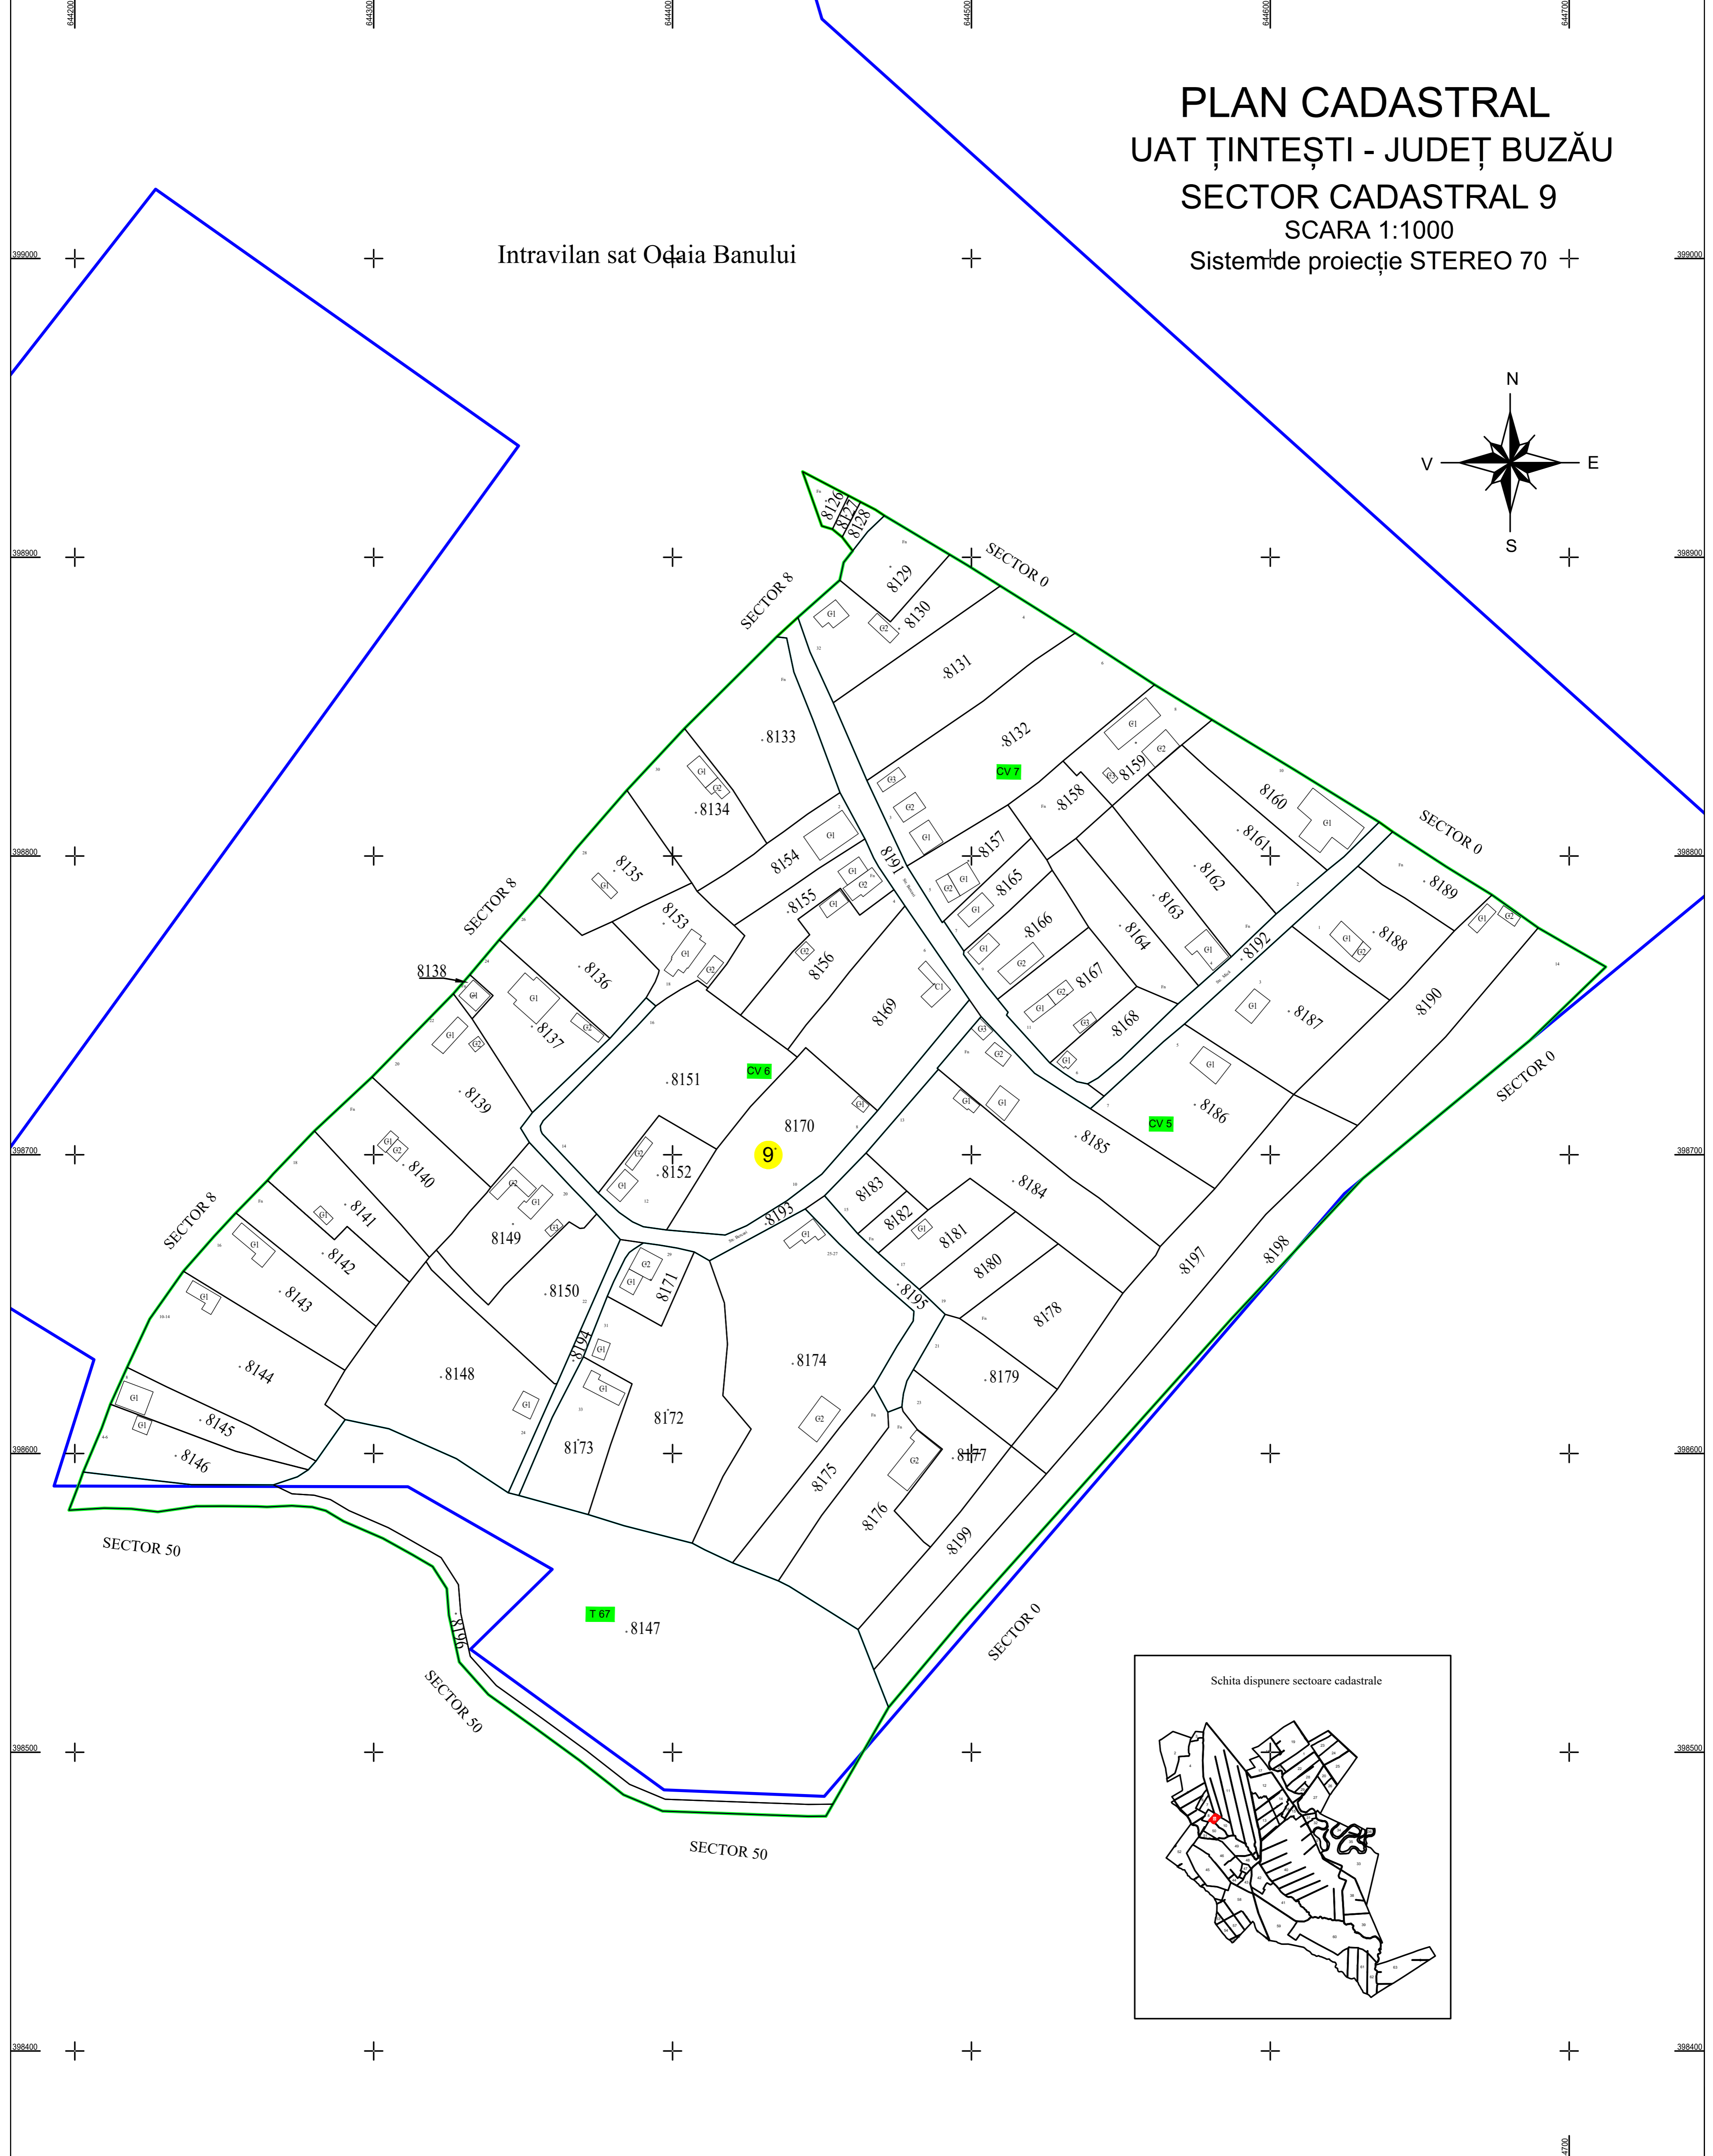

PLAN CADASTRAL

UAT ȚINTEȘTI - JUDEȚ BUZĂU

SECTOR CADASTRAL 9

SCARA 1:1000
Sistem de proiecție STEREO 70

Intravilan sat Oșaiia Banului

Legenda:

- Limită UAT
- Limită intravilan
- Limită tarla/cvartal
- Limită parcelă
- Limită sector cadastral
- 9 Număr sector cadastral
- T 67 Număr tarla
- Construcții industriale și edilitare
- Construcții anexe
- Construcții locuințe
- Construcții administrative și sociale
- Ape curgătoare

SPRE PUBLICARE

DENUMIRE EXECUTANT:
SC TEAM TOPOGRAFIC SRL
DATA INTOCMIRII: 10.11.2023