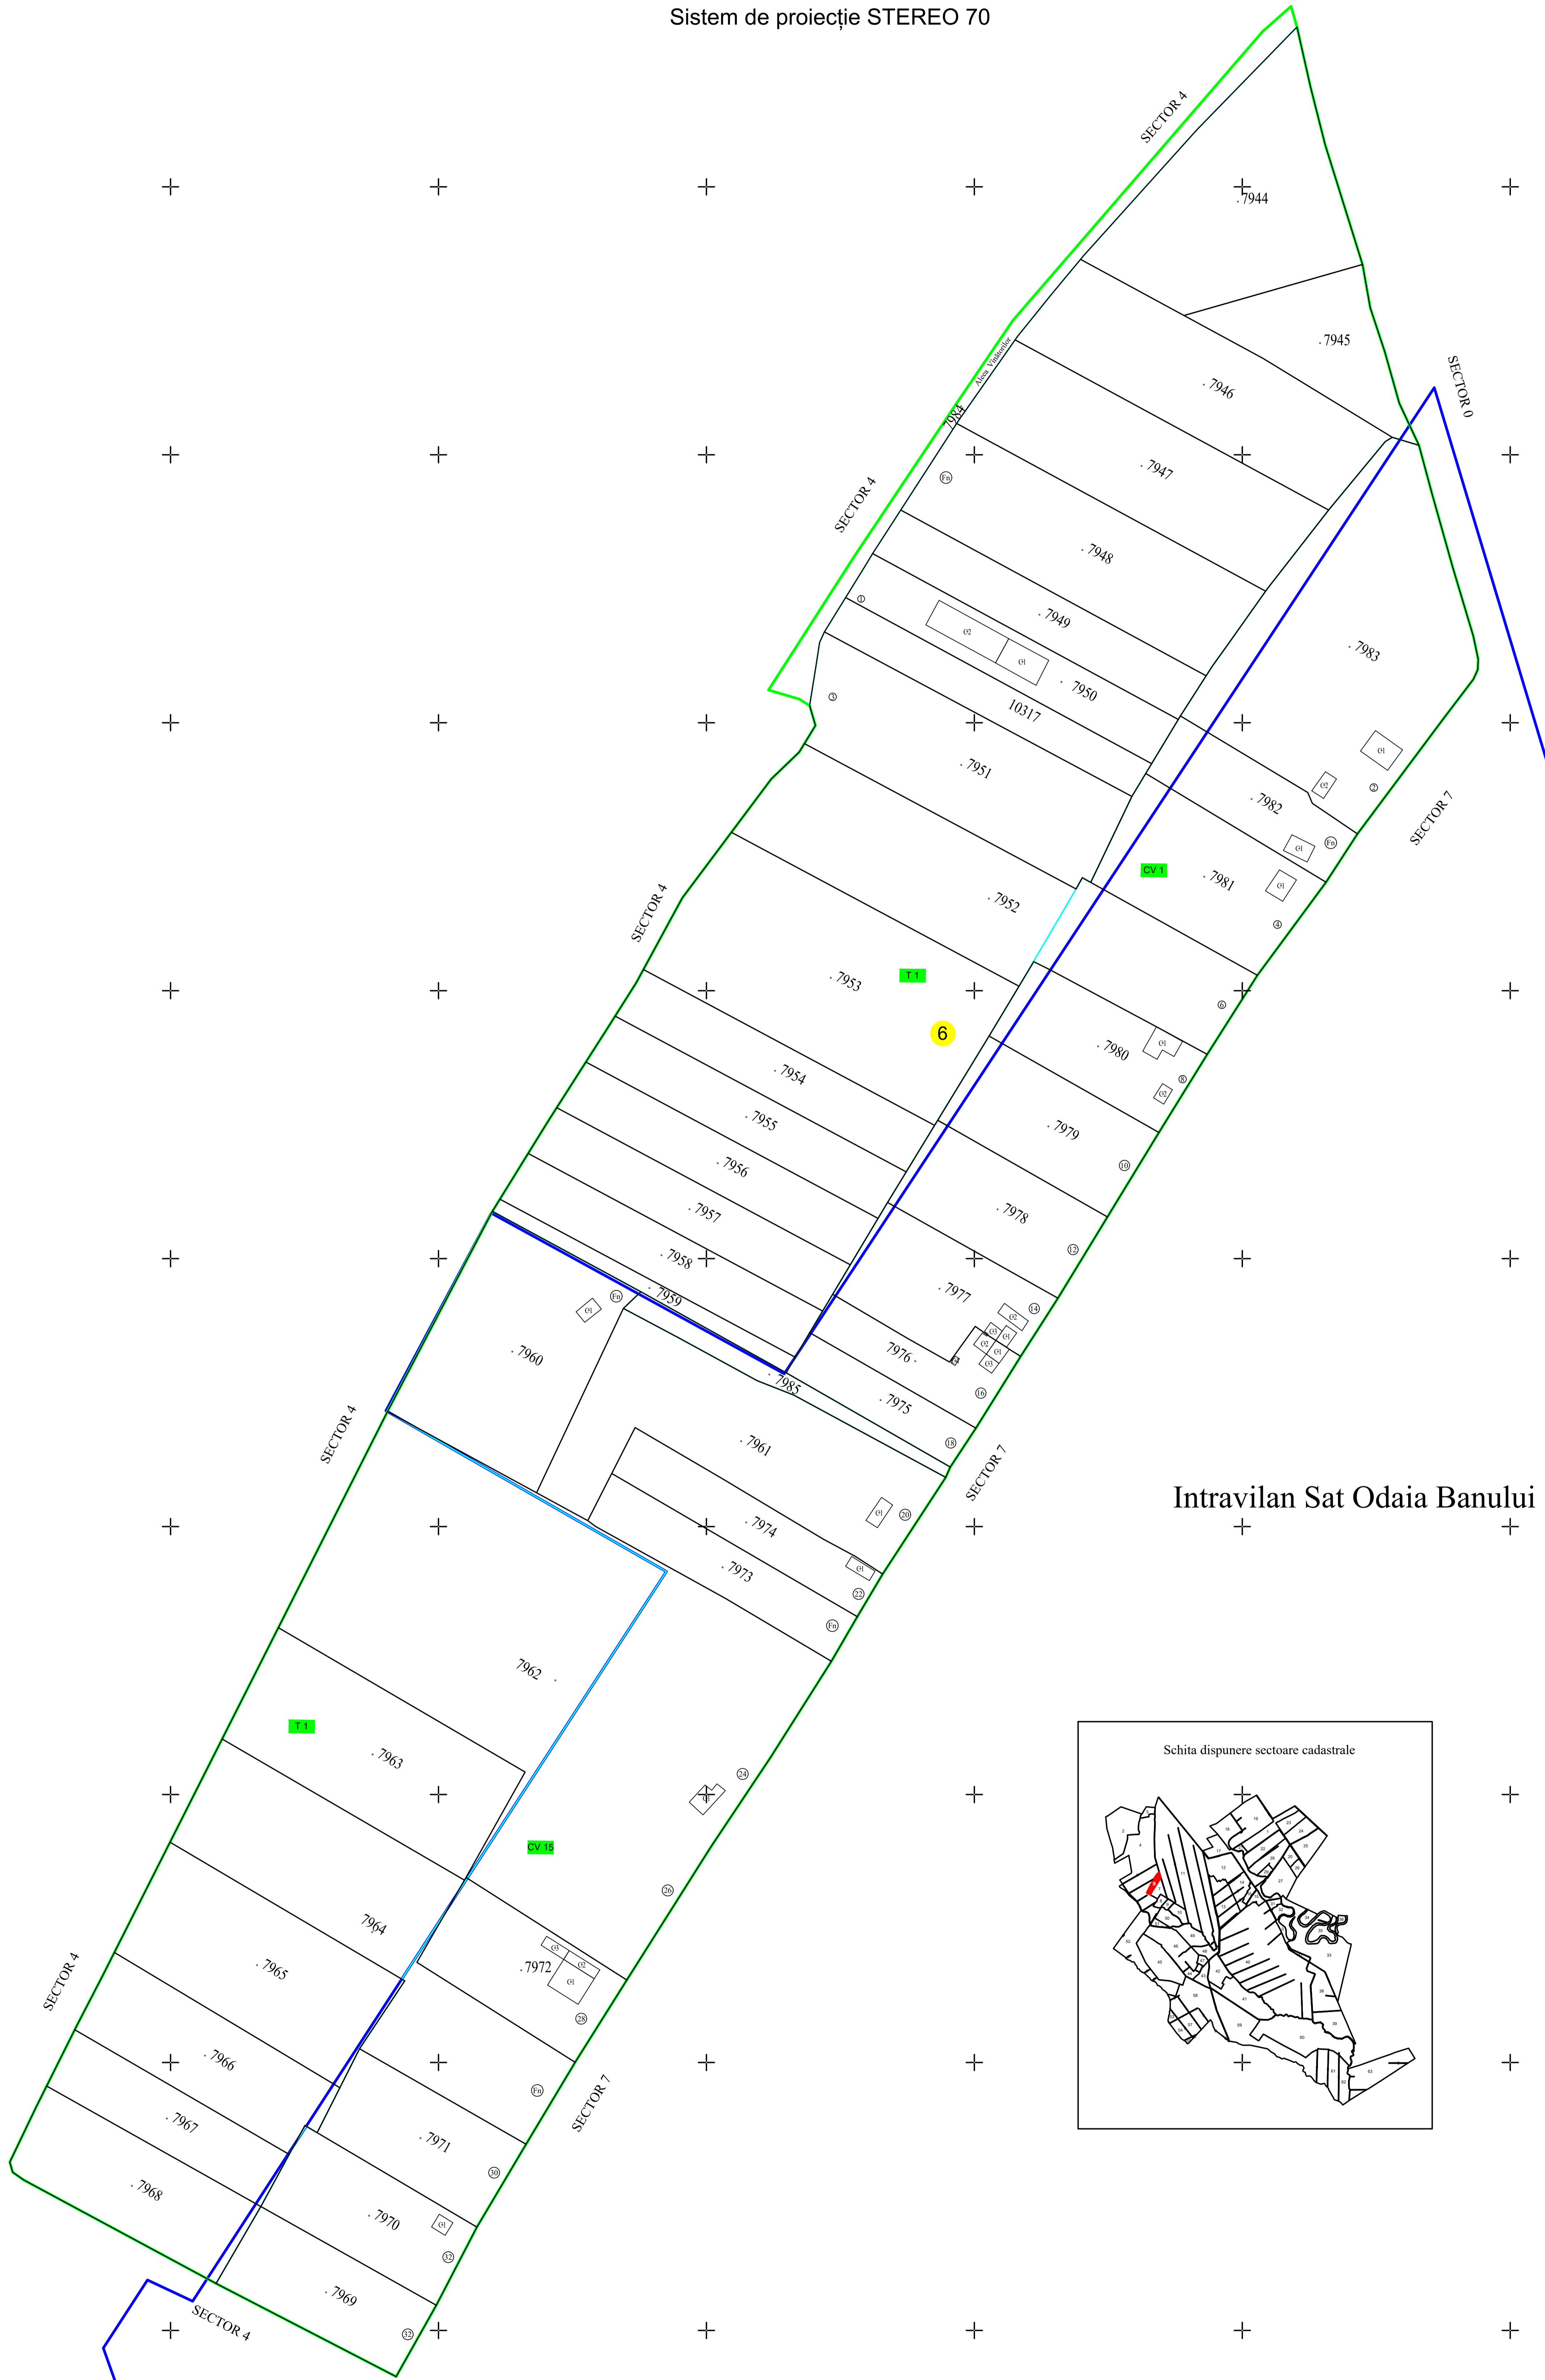

PLAN CADASTRAL
UAT ȚINTEȘTI - JUDEȚ BUZĂU
SECTOR CADASTRAL 6
SCARA 1:1000
Sistem de proiecție STEREO 70

Intravilan Sat Odaia Banului

- Legenda:
- Limită UAT
 - Limită intravilan
 - Limită tarla/cvartal
 - Limită parcelă
 - Limită sector cadastral
 - 15 Număr sector cadastral
 - 760 Număr tarla
 - Construcții industriale și edilitare
 - Construcții anexe
 - Construcții locuințe
 - Construcții administrative și sociale
 - ... Ape curgătoare

SPRE PUBLICARE

DENUMIRE EXECUTANT:
SC TEAM TOPOGRAFIC SRL
DATA INTOCMIRII: 10.11.2023