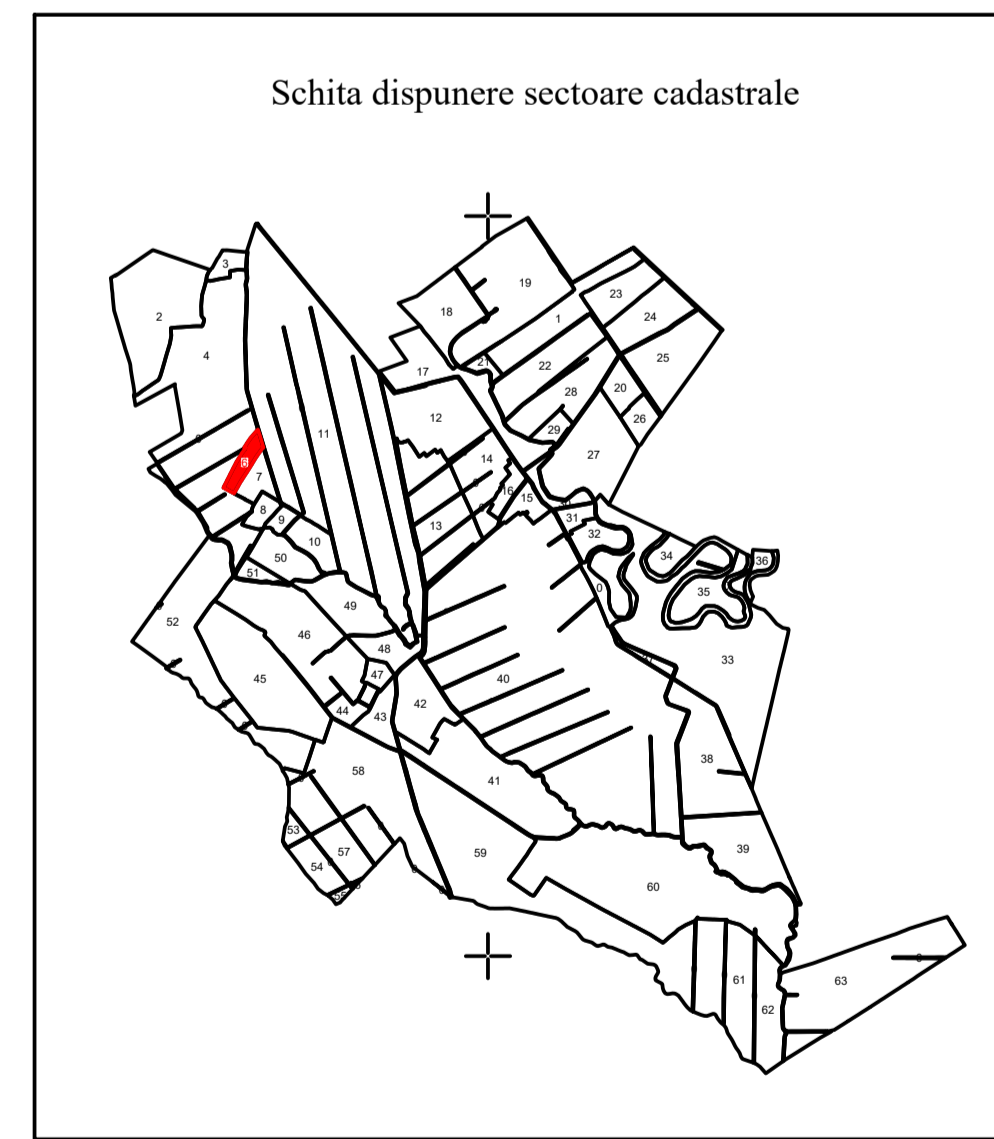

PLAN CADASTRAL
UAT ȚINTEȘTI - JUDEȚ BUZĂU
SECTOR CADASTRAL 6
SCARA 1:1000
Sistem de proiecție STEREO 70

Intravilan Sat Odaia Banului

- Legenda:
- Limită UAT
 - Limită intravilan
 - Limită tarla/cvartal
 - Limită parcelă
 - Limită sector cadastral
 - 15 Număr sector cadastral
 - 760 Număr tarla
 - Construcții industriale și edilitare
 - Construcții anexe
 - Construcții locuințe
 - Construcții administrative și sociale
 - ... Ape curgătoare

SPRE PUBLICARE

DENUMIRE EXECUTANT:
SC TEAM TOPOGRAFIC SRL
DATA INTOCMIRII: 10.11.2023