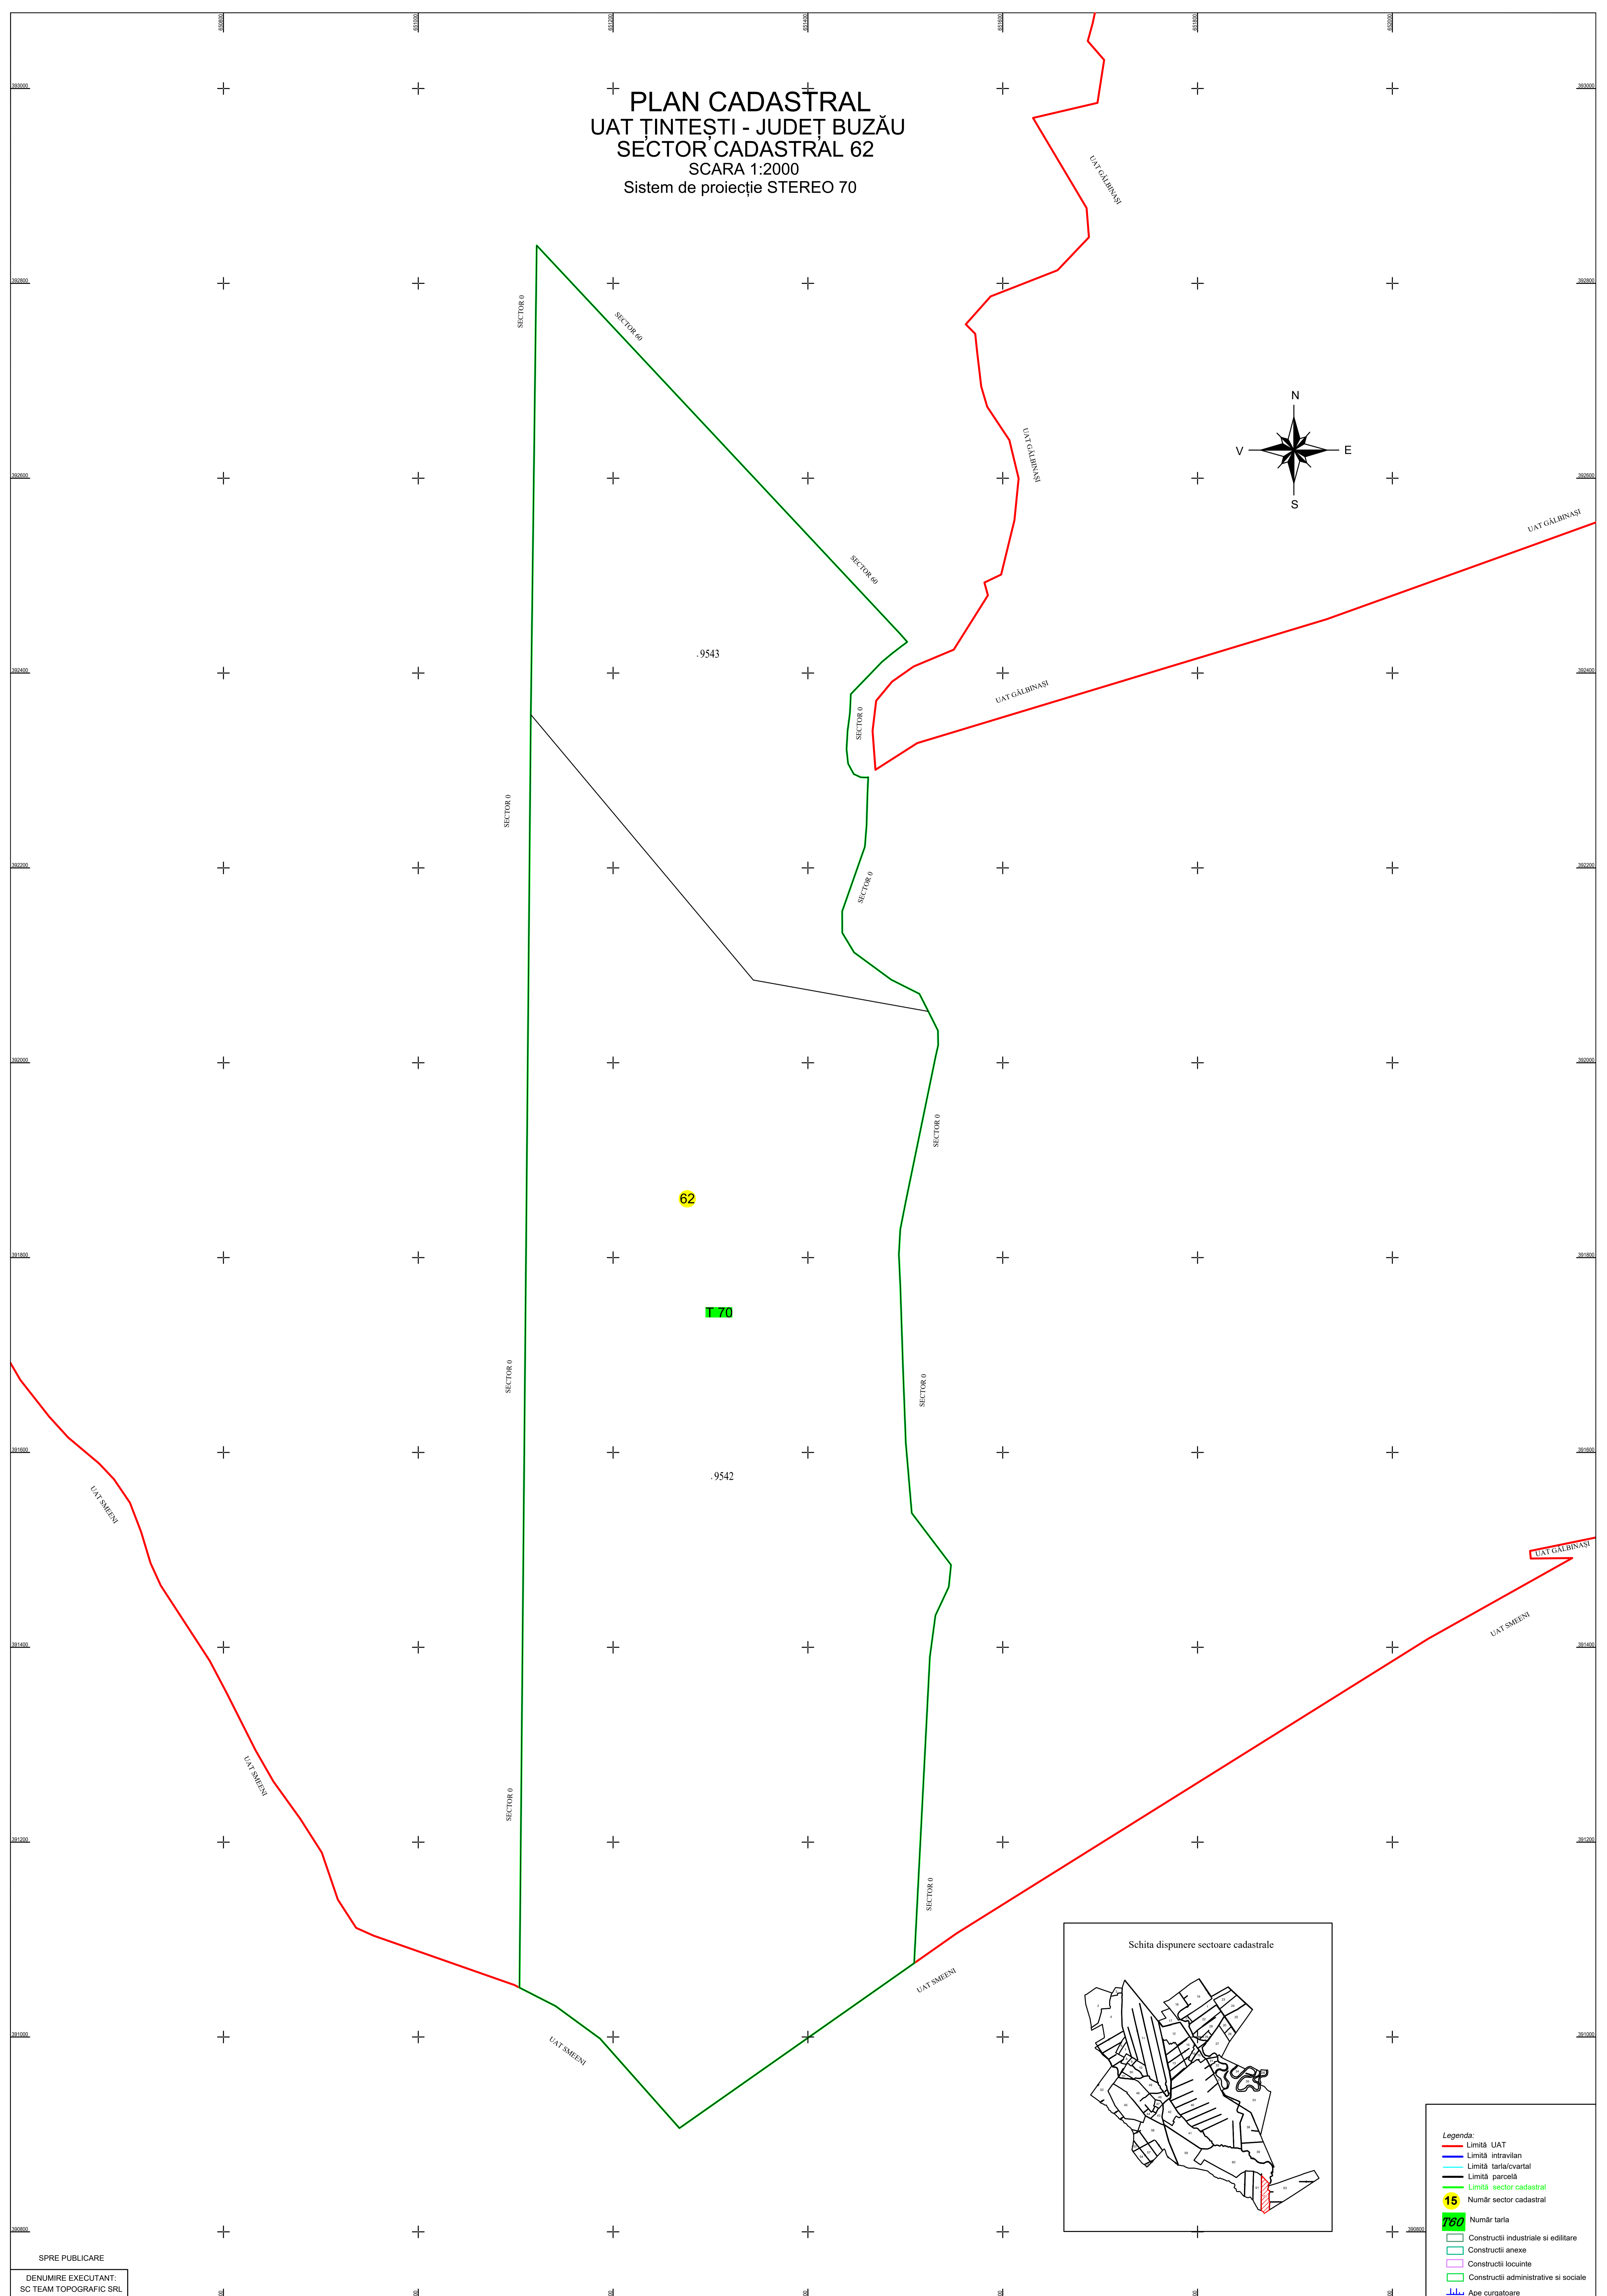

PLAN CADASTRAL  
UAT ȚINTEȘTI - JUDEȚ BUZĂU  
SECTOR CADASTRAL 62  
SCARA 1:2000  
Sistem de proiecție STEREO 70

62

70

.9542

.9543

- Legenda:
- Limită UAT
  - Limită intravilan
  - Limită tarla/cvartal
  - Limită parcelă
  - Limită sector cadastral
  - 15 Număr sector cadastral
  - 700 Număr tarla
  - Construcții industriale și editare
  - Construcții anexe
  - Construcții locuințe
  - Construcții administrative și sociale
  - Ape curgătoare

SPRE PUBLICARE

DENUMIRE EXECUTANT:  
SC TEAM TOPOGRAFIC SRL  
DATA INTOCMIRII: 10.11.2023