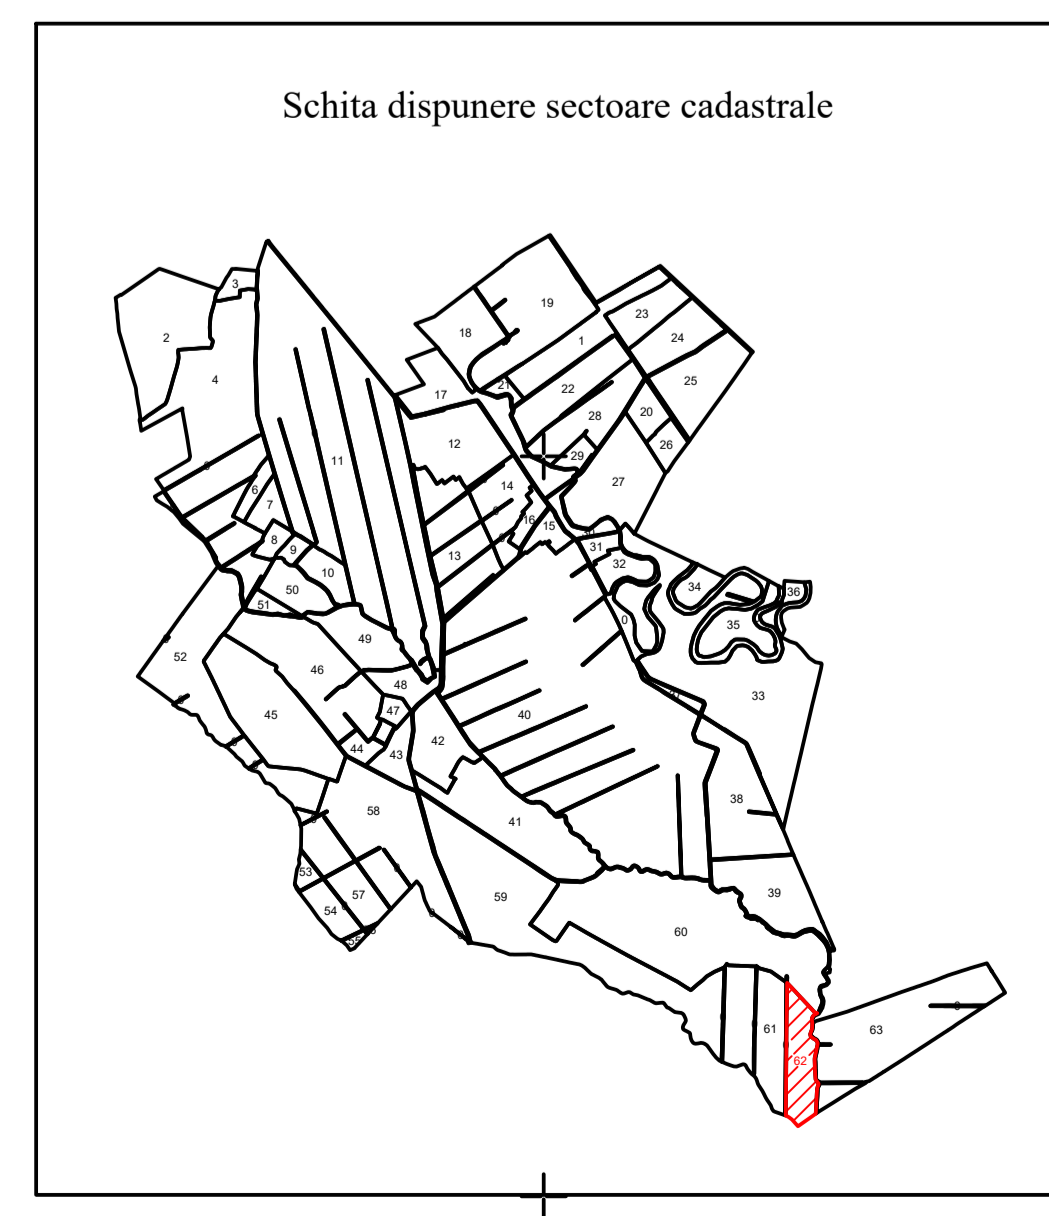

PLAN CADASTRAL  
UAT ȚINTEȘTI - JUDEȚ BUZĂU  
SECTOR CADASTRAL 62  
SCARA 1:2000  
Sistem de proiecție STEREO 70

62

70

.9542

.9543

- Legenda:
- Limită UAT
  - Limită intravilan
  - Limită tarla/cvartal
  - Limită parcelă
  - Limită sector cadastral
  - 15 Număr sector cadastral
  - 700 Număr tarla
  - Construcții industriale și editare
  - Construcții anexe
  - Construcții locuințe
  - Construcții administrative și sociale
  - Ape curgătoare

SPRE PUBLICARE

DENUMIRE EXECUTANT:  
SC TEAM TOPOGRAFIC SRL  
DATA INTOCMIRII: 10.11.2023