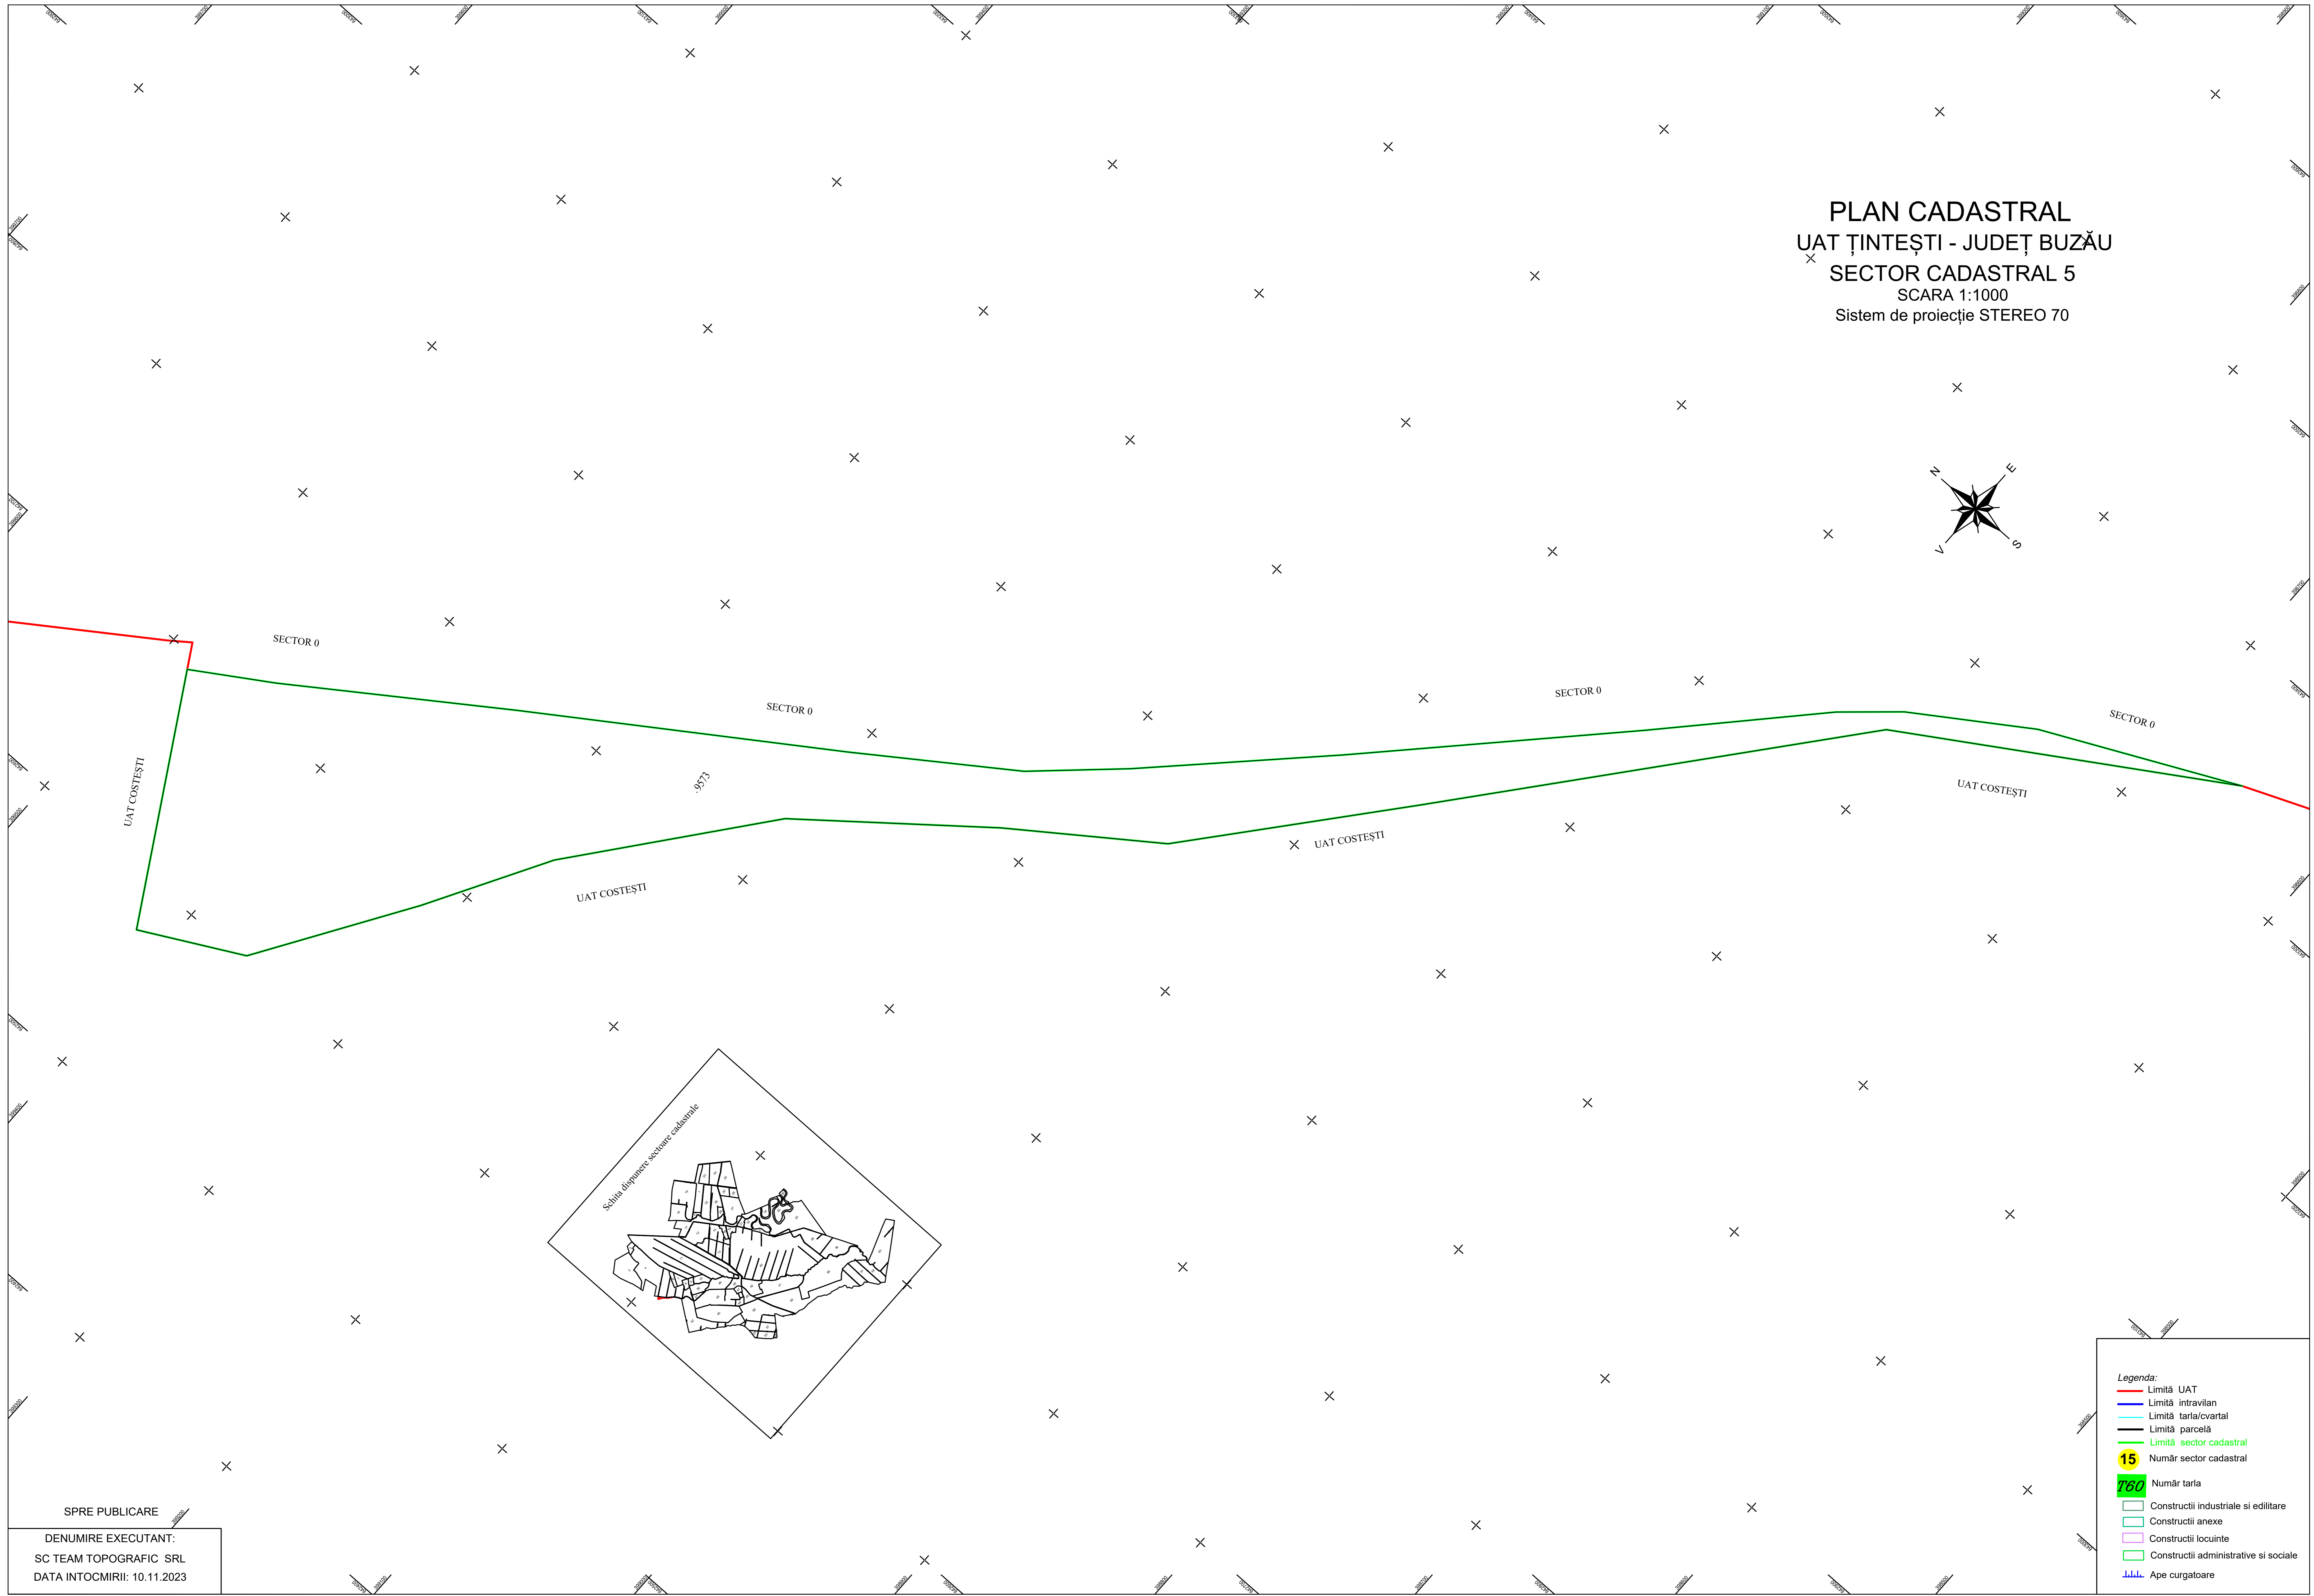

PLAN CADASTRAL  
UAT ȚINTEȘTI - JUDEȚ BUZĂU  
SECTOR CADASTRAL 5  
SCARA 1:1000  
Sistem de proiecție STEREO 70

SPRE PUBLICARE

DENUMIRE EXECUTANT:  
SC TEAM TOPOGRAFIC SRL  
DATA INTOCMIRII: 10.11.2023

Legenda:

	Limită UAT
	Limită intravilan
	Limită tarla/cvartal
	Limită parcelă
	Limită sector cadastral
	Număr sector cadastral
	Număr tarla
	Construcții industriale și edilitare
	Construcții anexe
	Construcții locuințe
	Construcții administrative și sociale
	Ape curgătoare