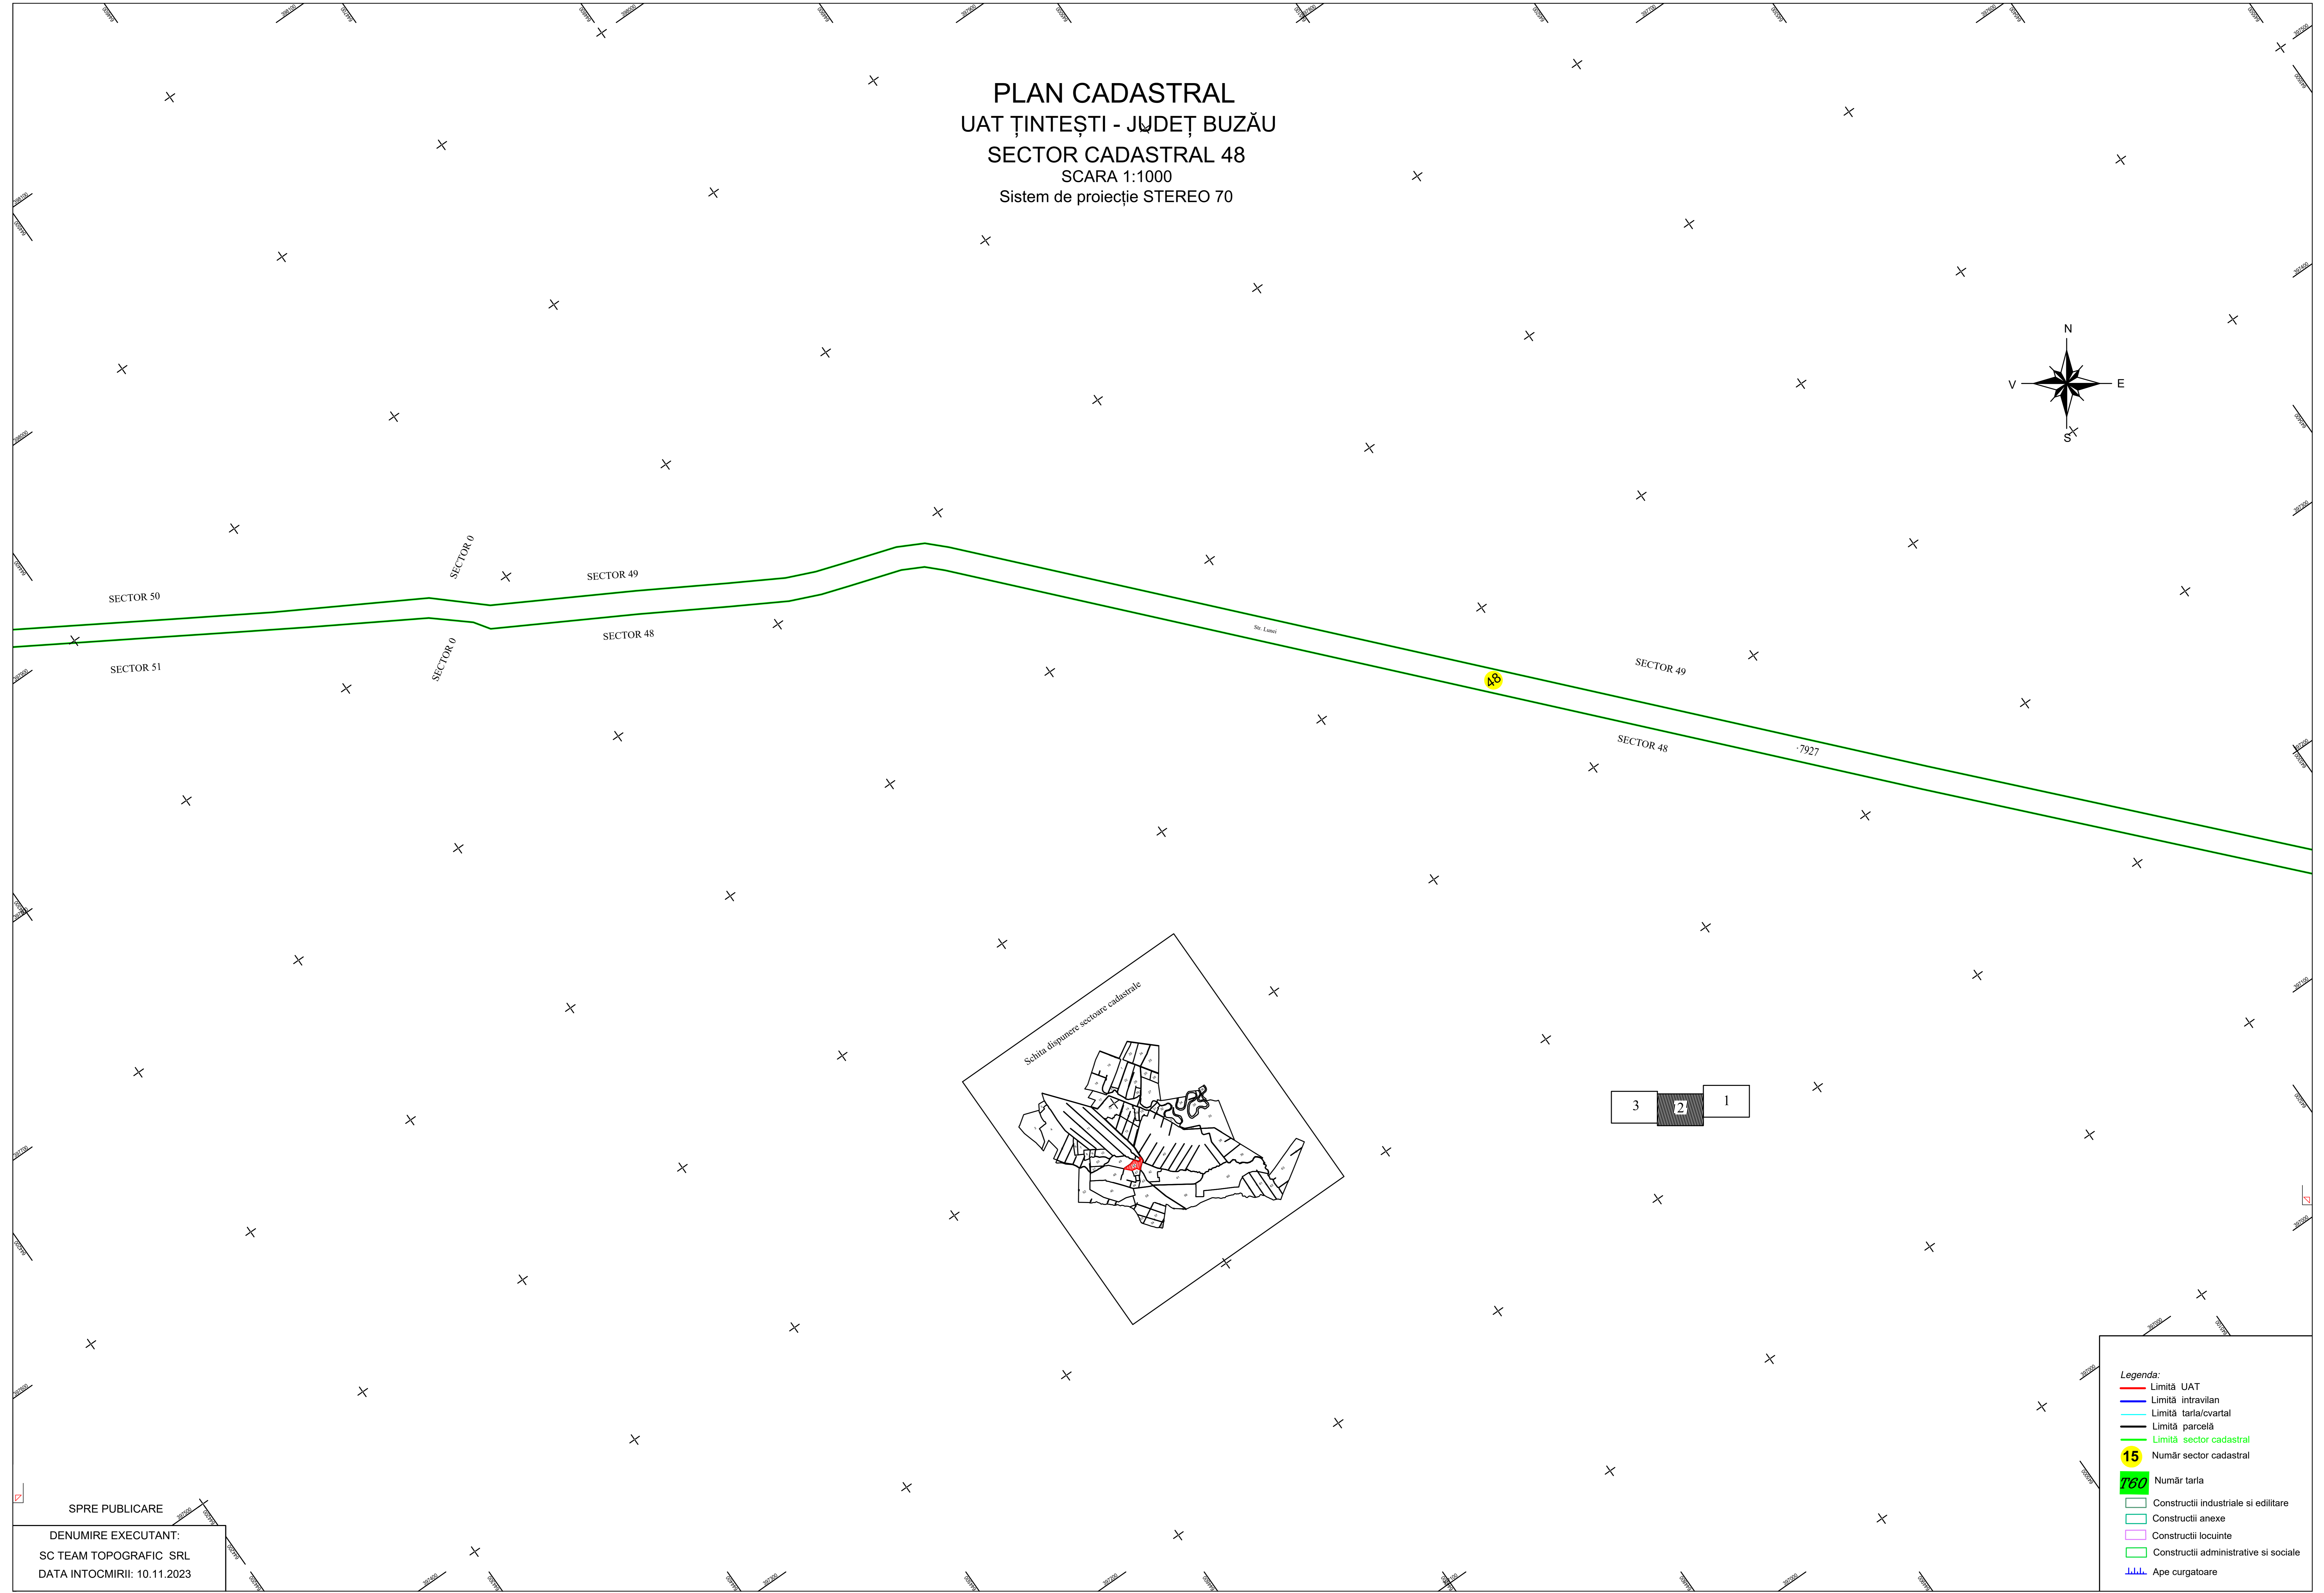

PLAN CADASTRAL
UAT ȚINTEȘTI - JUDEȚ BUZĂU
SECTOR CADASTRAL 48
SCARA 1:1000
Sistem de proiecție STEREO 70

SPRE PUBLICARE
DENUMIRE EXECUTANT:
SC TEAM TOPOGRAFIC SRL
DATA INTOCMIRII: 10.11.2023

- Legenda:
- Limită UAT
 - Limită intravilan
 - Limită tarla/cvartal
 - Limită parcelă
 - Limită sector cadastral
 - 15 Număr sector cadastral
 - 700 Număr tarla
 - Construcții industriale și edilitare
 - Construcții anexe
 - Construcții locuinte
 - Construcții administrative și sociale
 - ||| Ape curgătoare