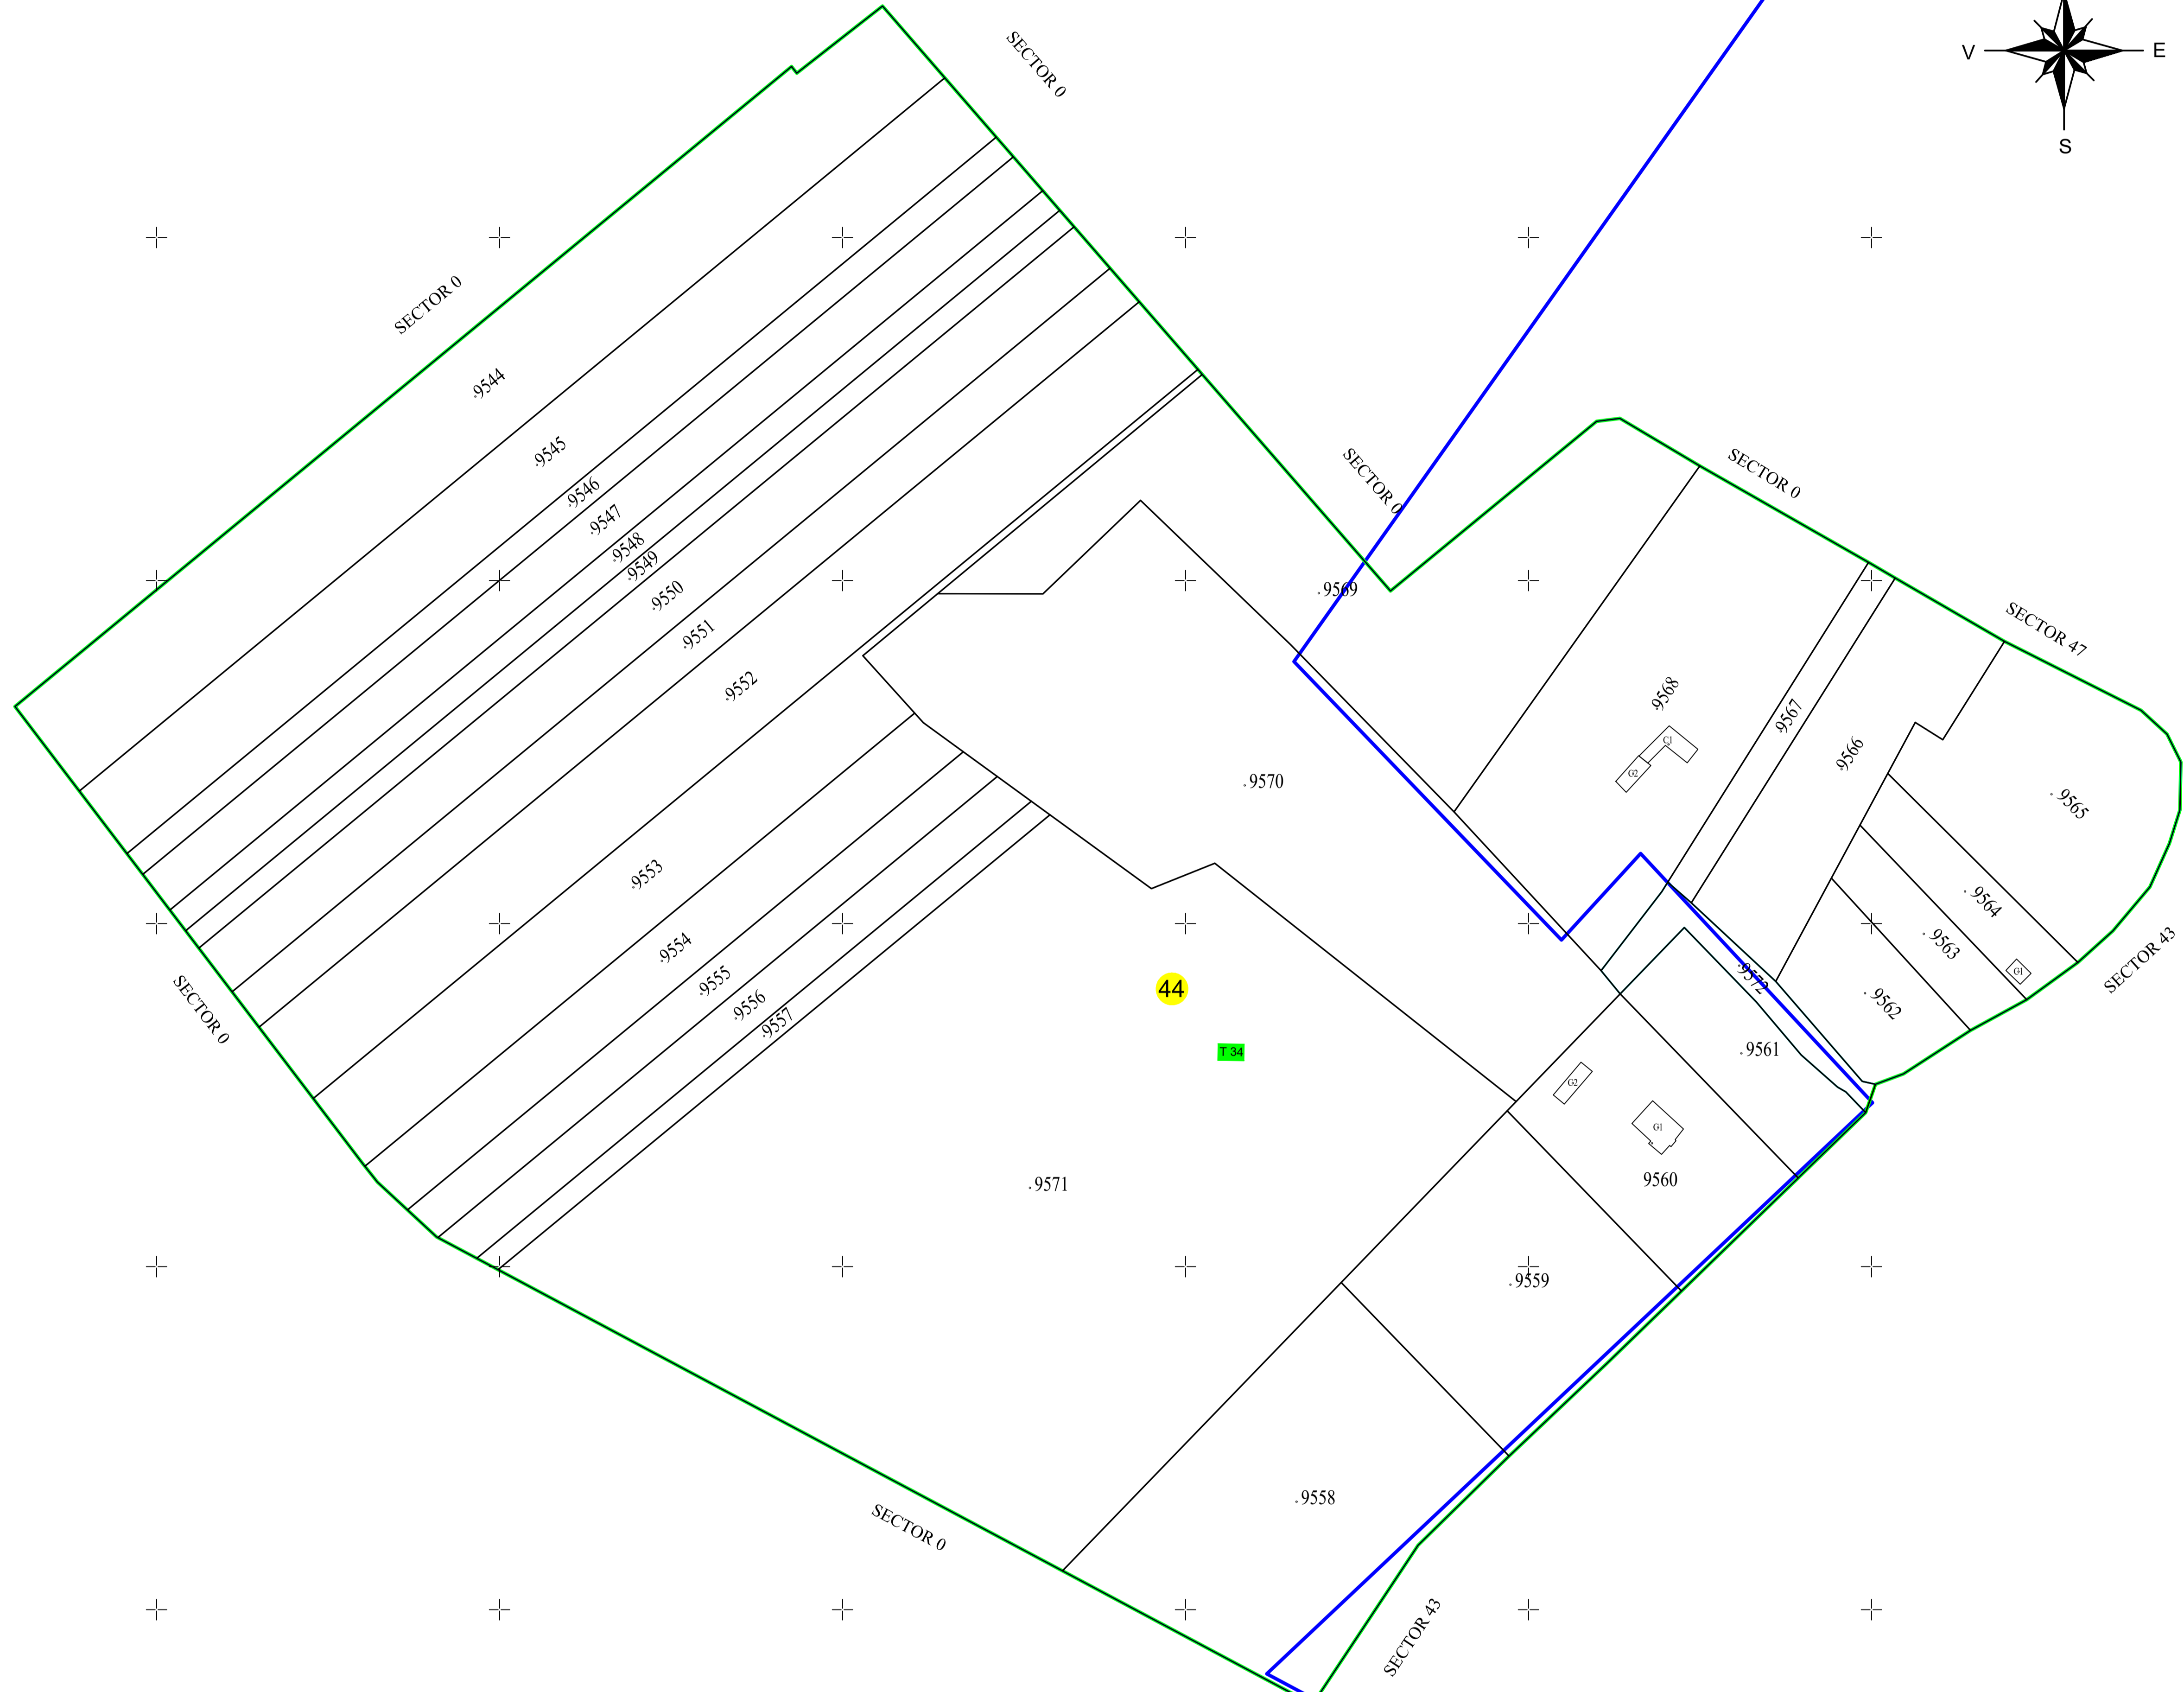

PLAN CADASTRAL  
UAT ȚINTEȘTI - JUDEȚ BUZĂU  
SECTOR CADASTRAL 44  
SCARA 1:1000  
Sistem de proiecție ȘTEREO 70

- Legenda:
- Limită UAT
  - Limită intravilan
  - Limită tarla/cvartal
  - Limită parcelă
  - Limită sector cadastral
  - 15 Număr sector cadastral
  - 160 Număr tarla
  - Construcții industriale și edilitare
  - Construcții anexe
  - Construcții locuinte
  - Construcții administrative și sociale
  - ... Ape curgătoare

SPRE PUBLICARE

DENUMIRE EXECUTANT:  
SC TEAM TOPOGRAFIC SRL  
DATA ÎNTOCMIRII: 10.11.2023