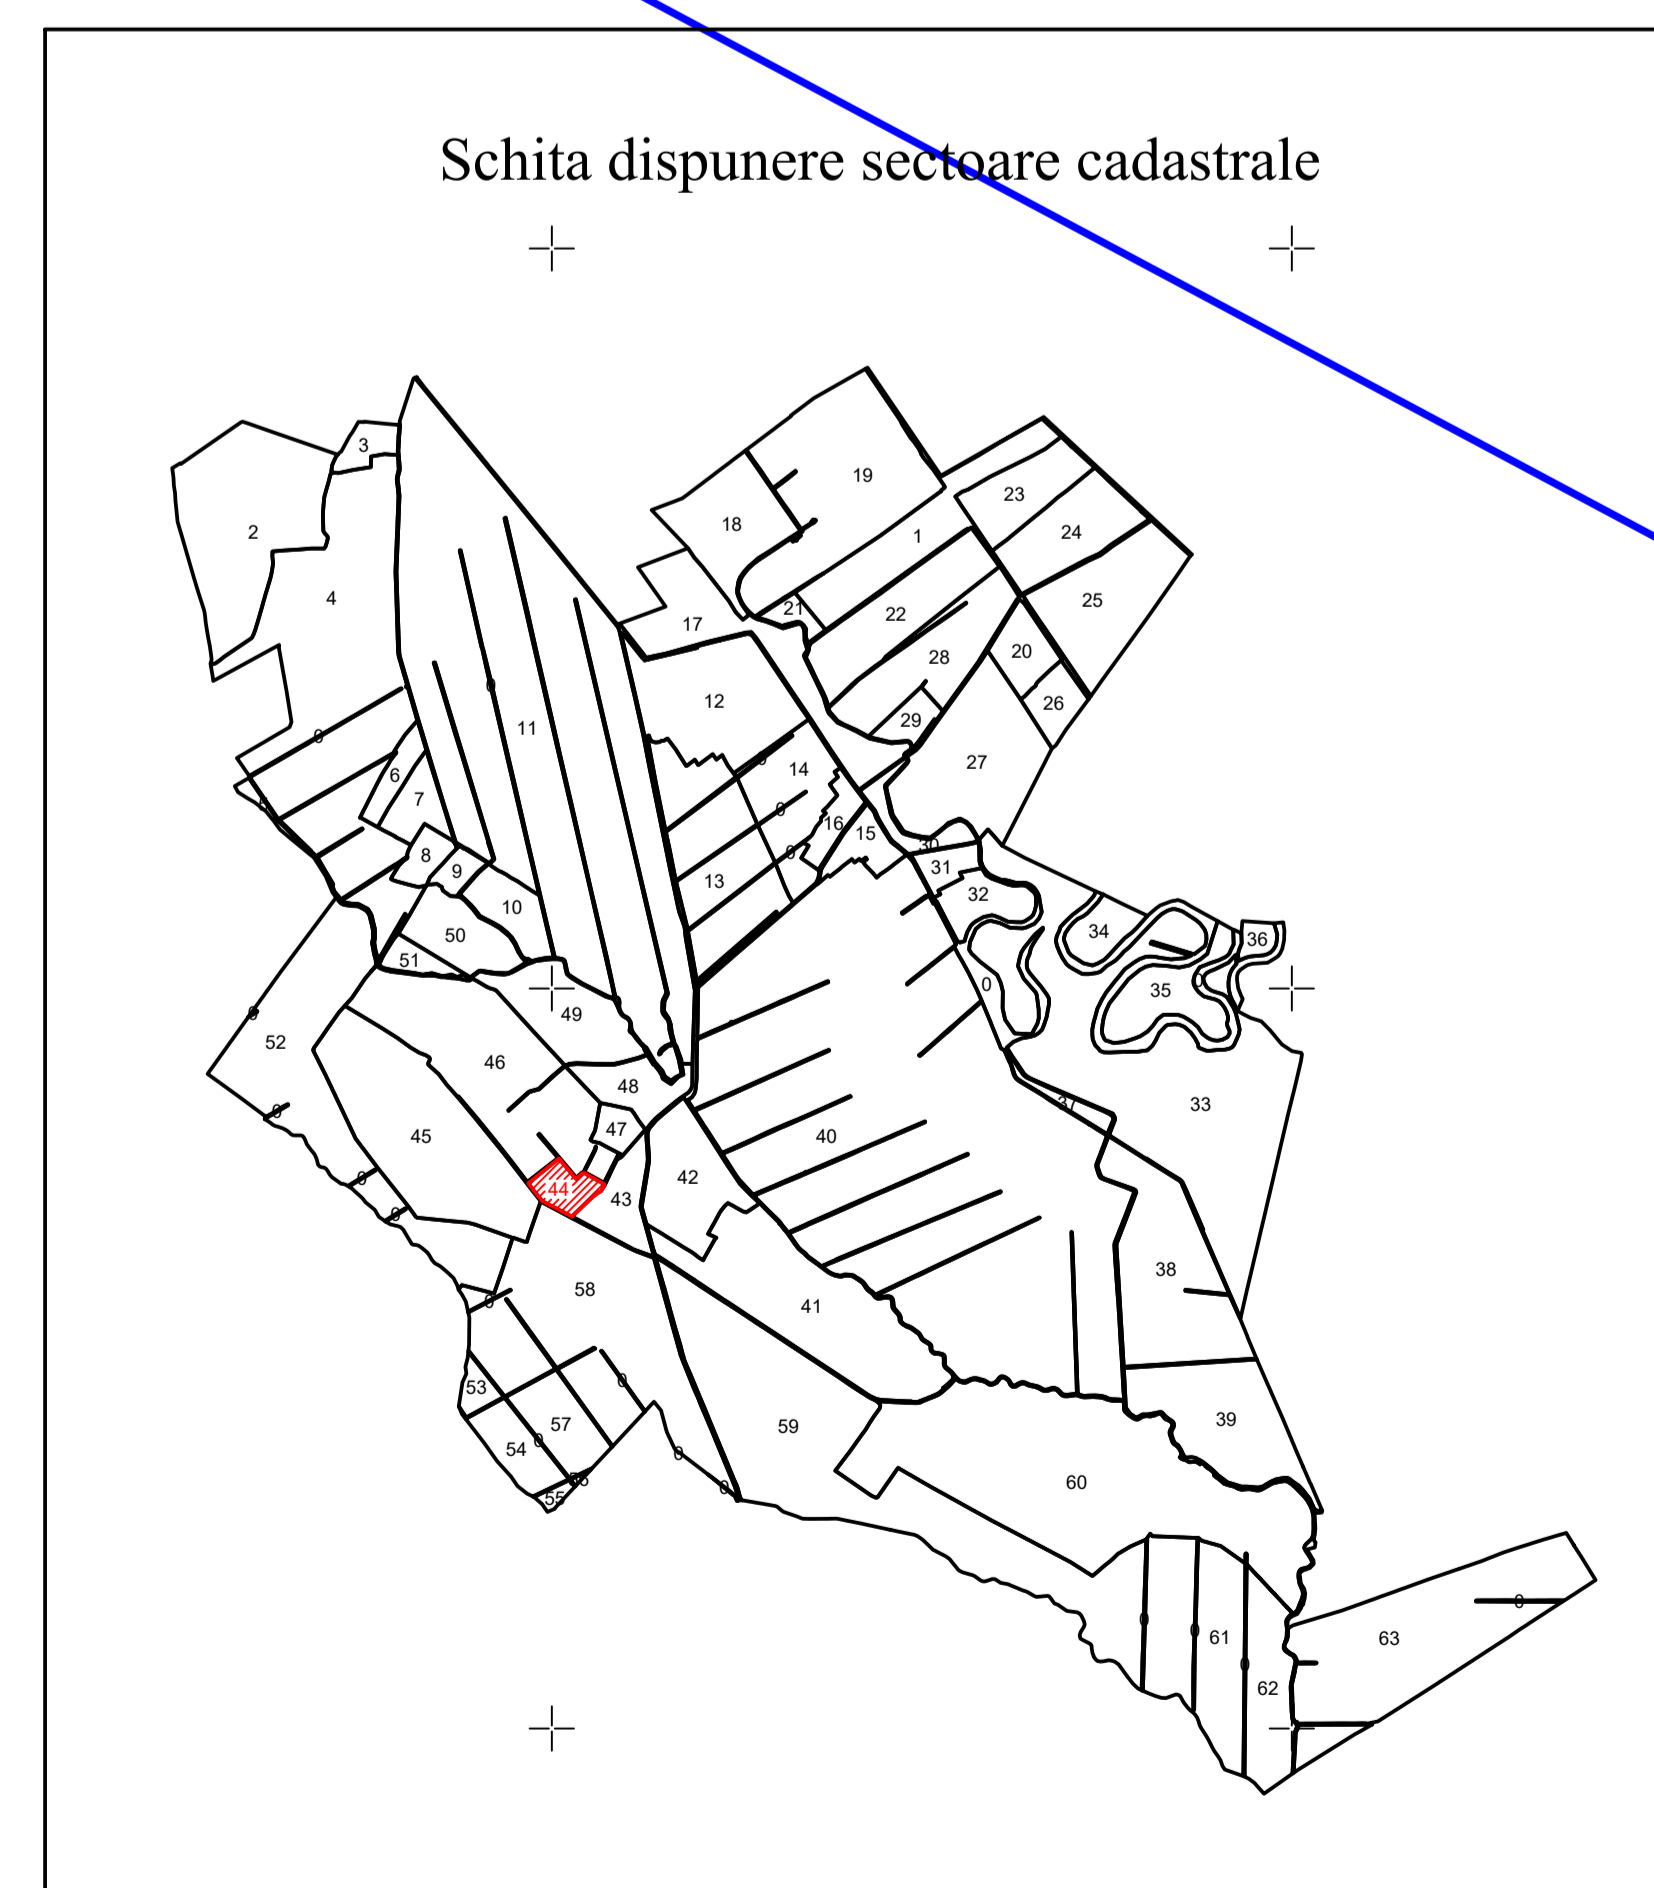

PLAN CADASTRAL  
UAT ȚINTEȘTI - JUDEȚ BUZĂU  
SECTOR CADASTRAL 44  
SCARA 1:1000  
Sistem de proiecție ȘTEREO 70

- Legenda:
- Limită UAT
  - Limită intravilan
  - Limită tarla/cvartal
  - Limită parcelă
  - Limită sector cadastral
  - 15 Număr sector cadastral
  - 160 Număr tarla
  - Construcții industriale și edilitare
  - Construcții anexe
  - Construcții locuinte
  - Construcții administrative și sociale
  - ... Ape curgătoare

SPRE PUBLICARE

DENUMIRE EXECUTANT:  
SC TEAM TOPOGRAFIC SRL  
DATA ÎNTOCMIRII: 10.11.2023