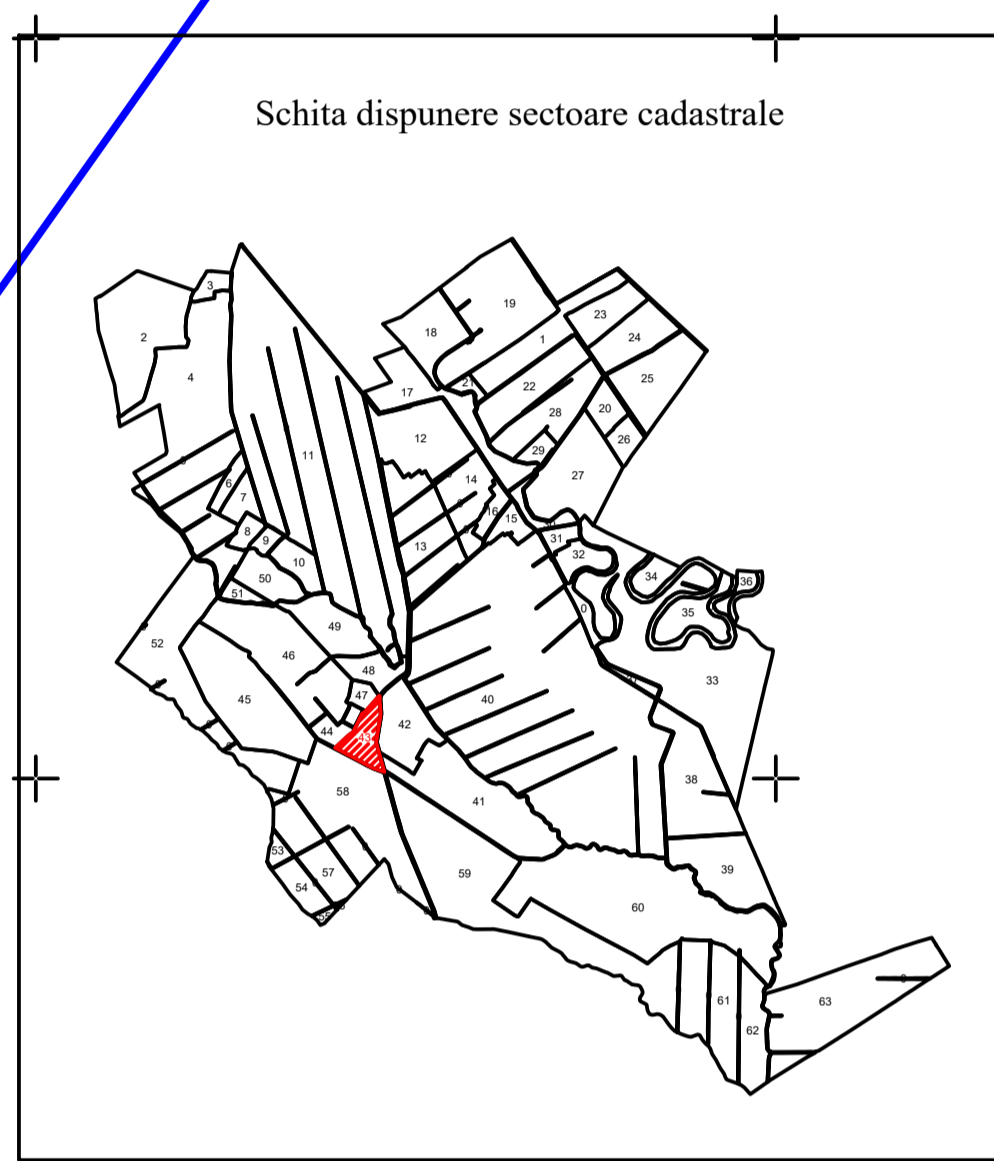

PLAN CADASTRAL
 UAT ȚINTEȘTI - JUDEȚ BUZĂU
 SECTOR CADASTRAL 43
 SCARA 1:1000
 Sistem de proiecție STEREO 70

Intravilan Sat Maxenu

Legenda:

- Limită UAT
- Limită intravilan
- Limită tarla/cvartal
- Limită parcelă
- Limită sector cadastral
- 15 Număr sector cadastral
- 160 Număr tarla
- Construcții industriale și edilitare
- Construcții anexe
- Construcții locuinite
- Construcții administrative și sociale
- — — — Ape curgătoare

SPRE PUBLICARE

DENUMIRE EXECUTANT:
 SC TEAM TOPOGRAFIC SRL
 DATA ÎNTOCMIRII: 10.11.2023