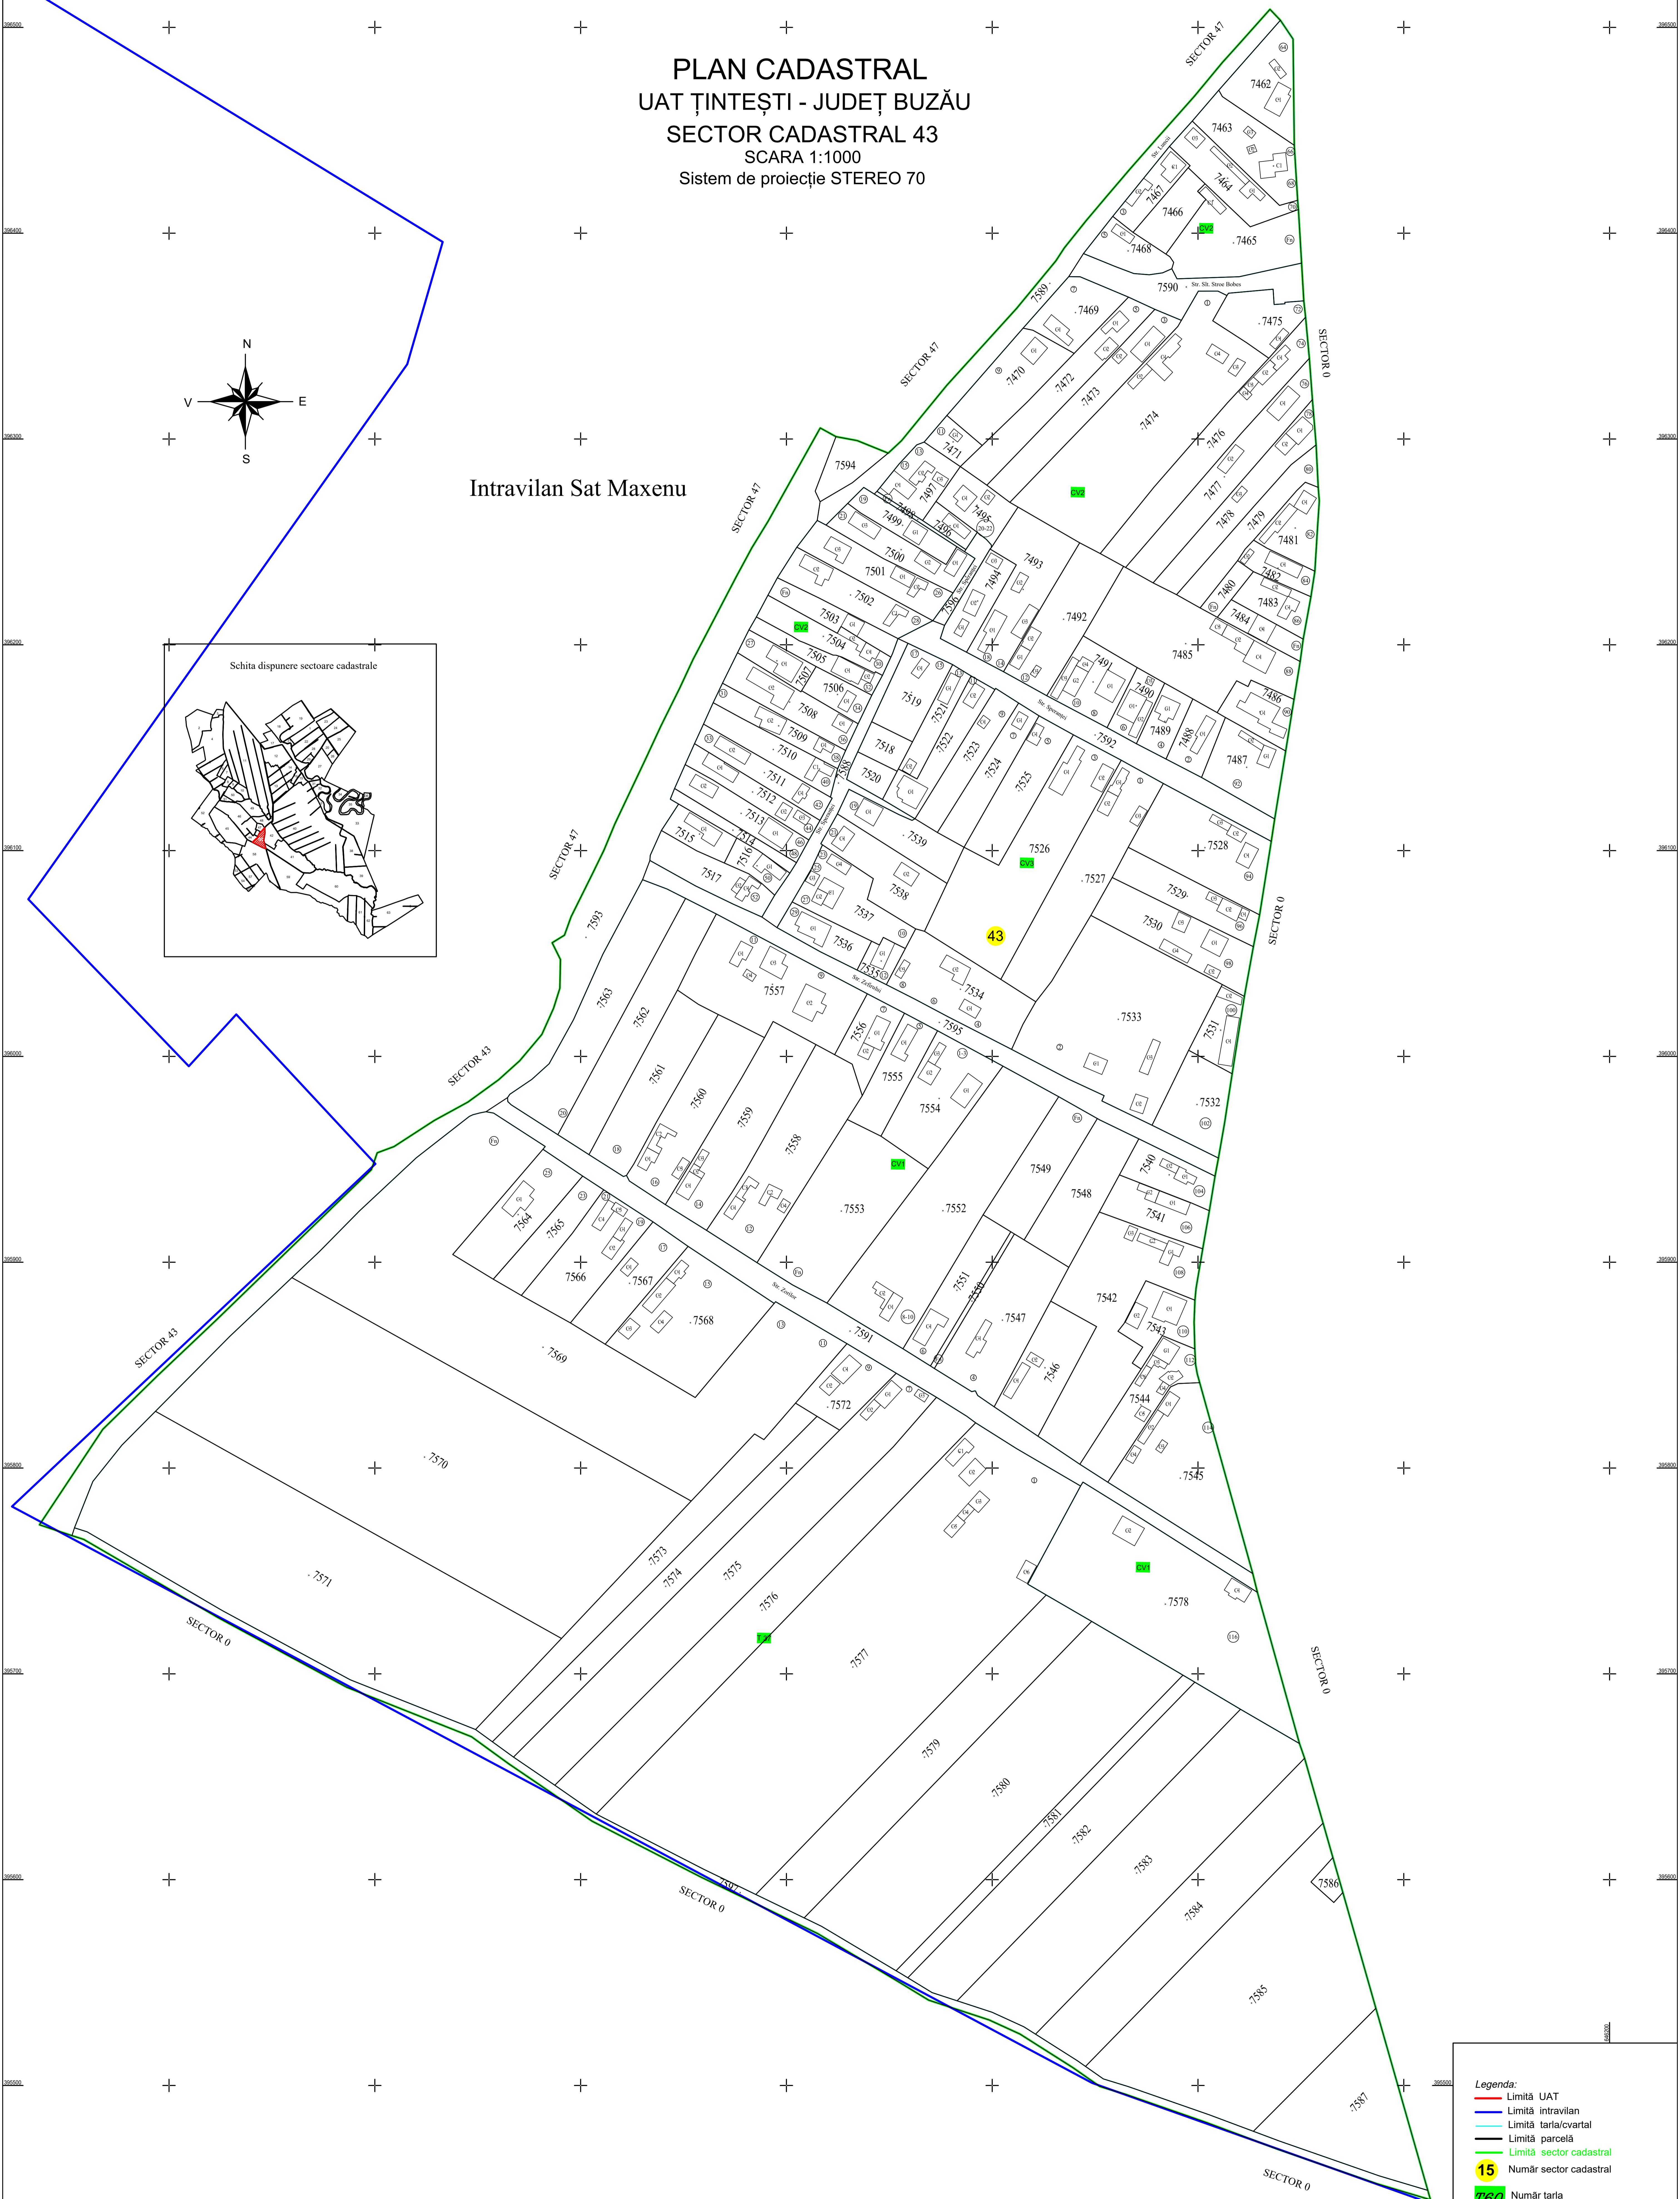

PLAN CADASTRAL
 UAT ȚINTEȘTI - JUDEȚ BUZĂU
 SECTOR CADASTRAL 43
 SCARA 1:1000
 Sistem de proiecție STEREO 70

Intravilan Sat Maxenu

Legenda:

- Limită UAT
- Limită intravilan
- Limită tarla/cvartal
- Limită parcelă
- Limită sector cadastral
- 15 Număr sector cadastral
- 160 Număr tarla
- Construcții industriale și edilitare
- Construcții anexe
- Construcții locuinite
- Construcții administrative și sociale
- — — — Ape curgătoare

SPRE PUBLICARE

DENUMIRE EXECUTANT:
 SC TEAM TOPOGRAFIC SRL
 DATA ÎNTOCMIRII: 10.11.2023