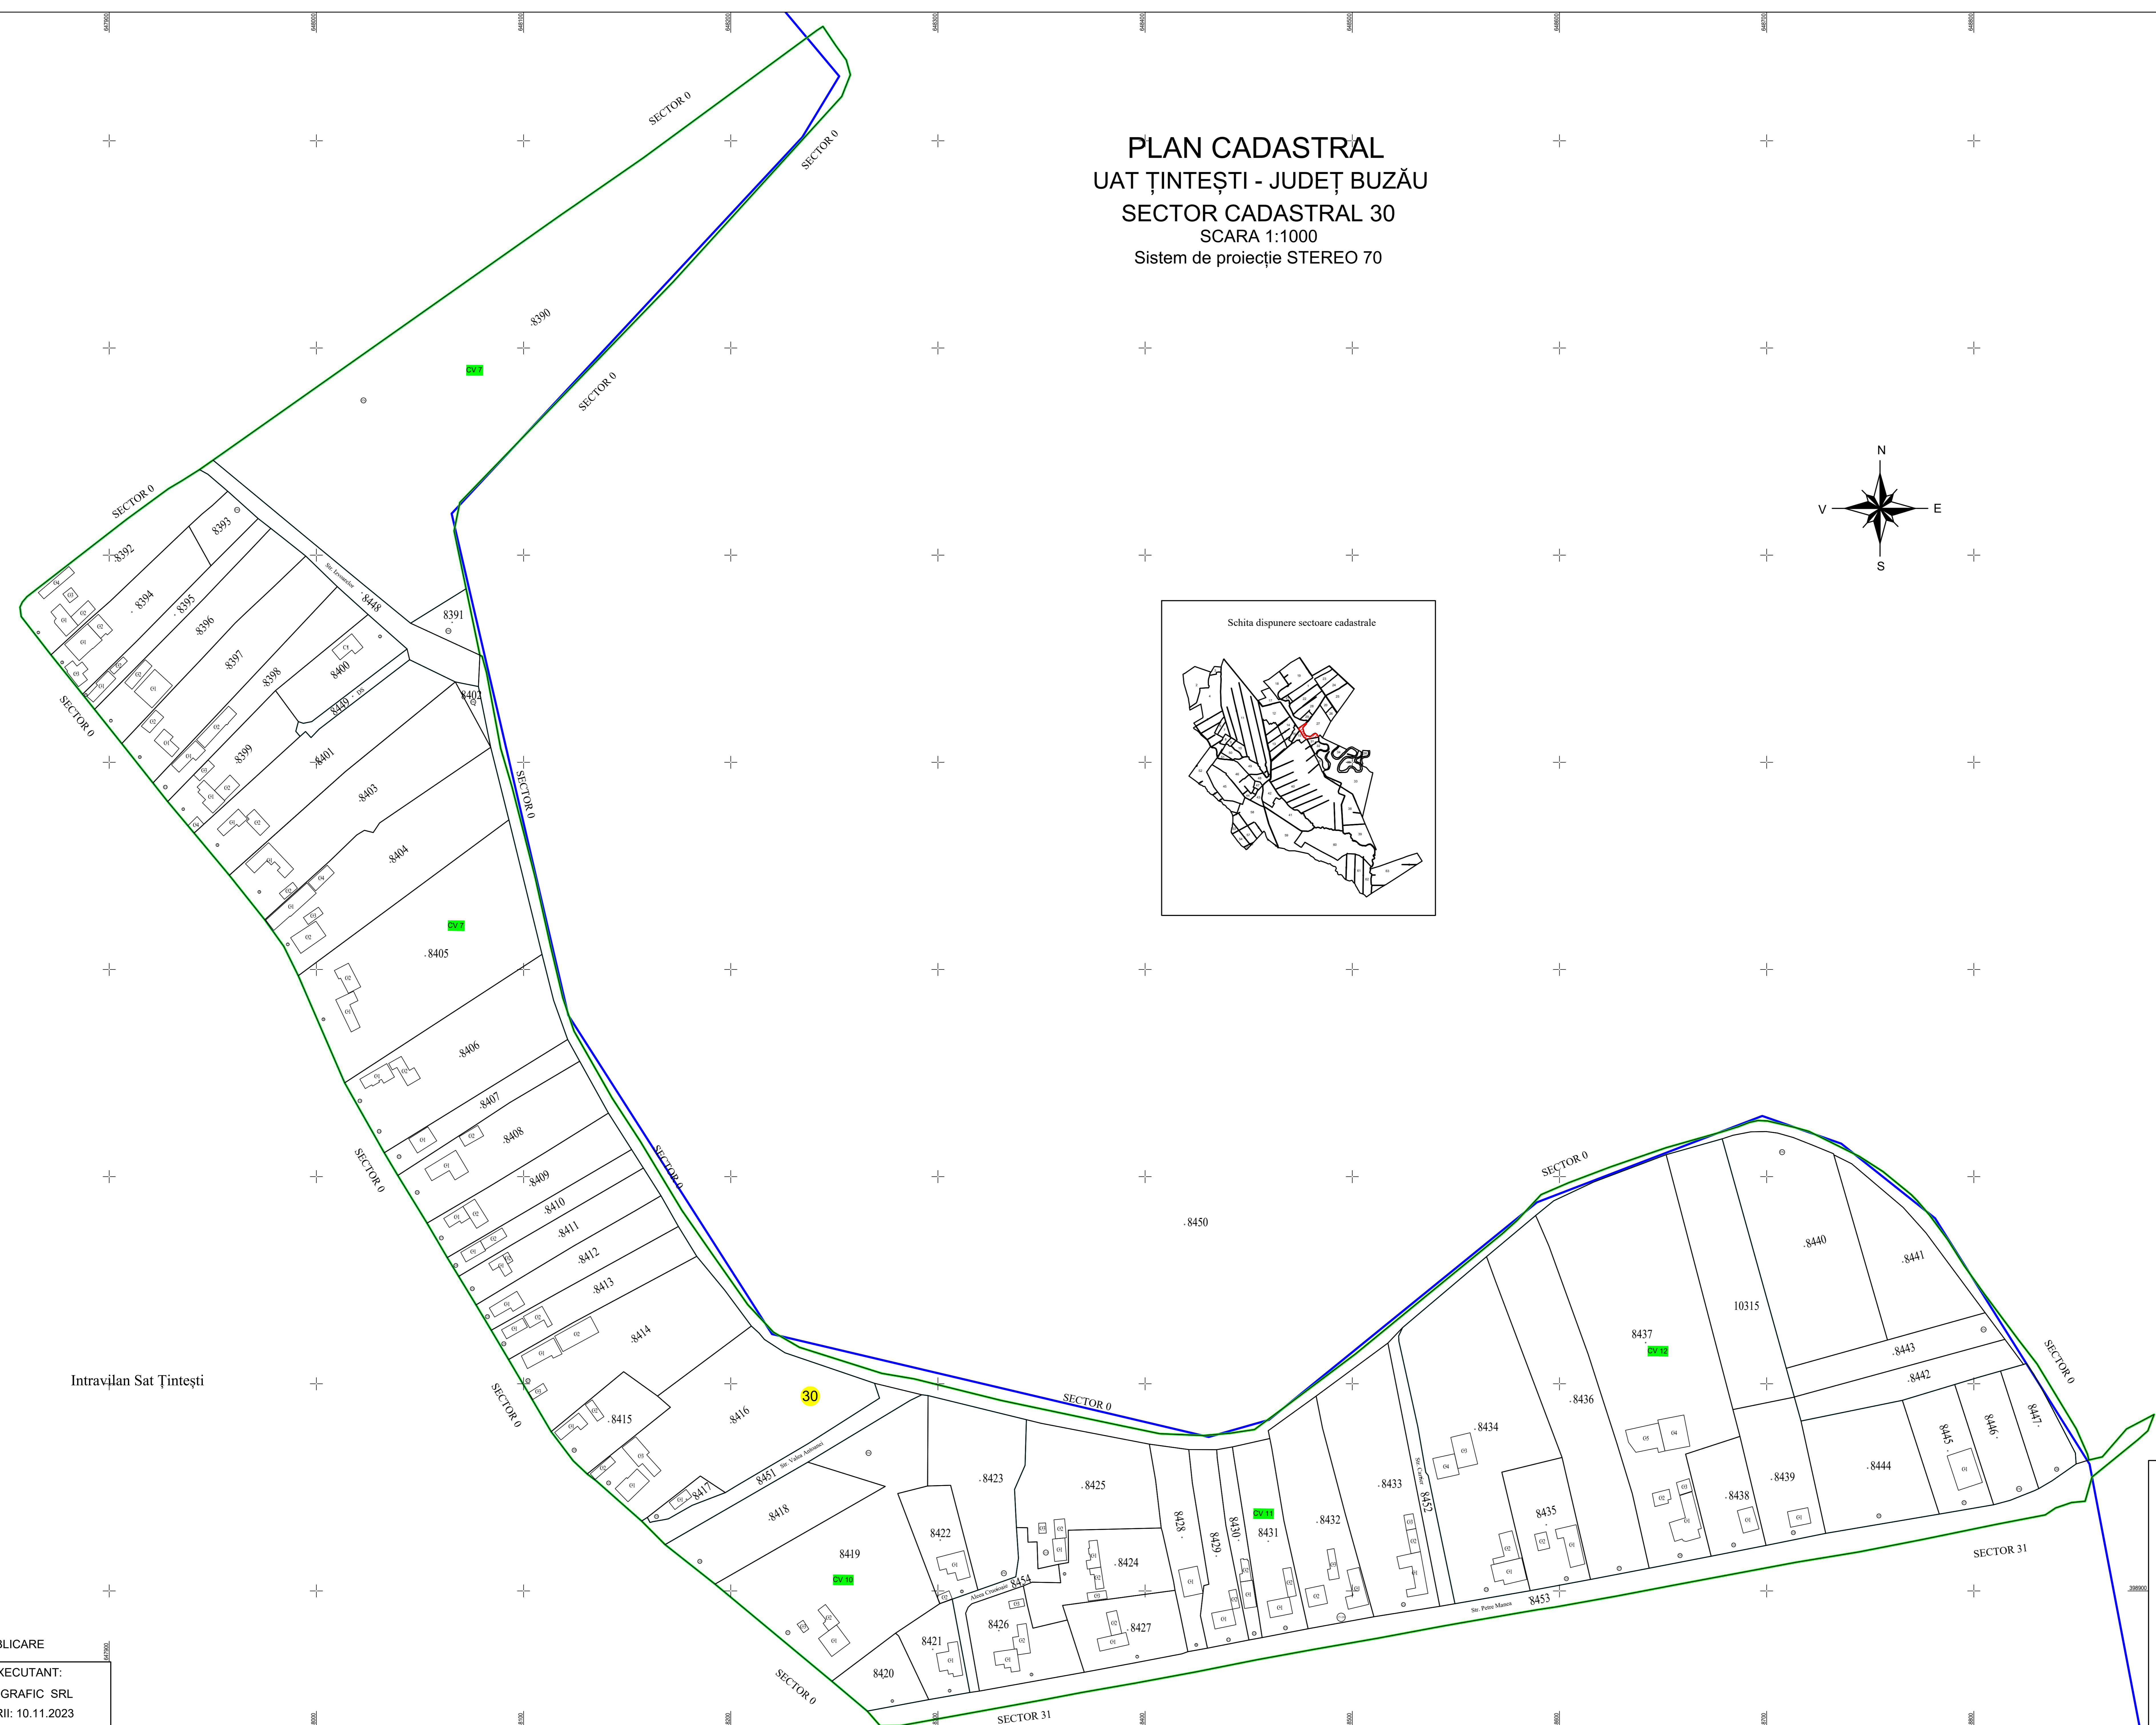

PLAN CADASTRAL
 UAT ȚINTEȘTI - JUDEȚ BUZĂU
 SECTOR CADASTRAL 30
 SCARA 1:1000
 Sistem de proiecție STEREO 70

Intravilan Sat Țințești

30

- Legenda:**
- Limită UAT
 - Limită intravilan
 - Limită tarla/cvartal
 - Limită parcelă
 - Limită sector cadastral
 - 15 Număr sector cadastral
 - 160 Număr tarla
 - Construcții industriale și edilitare
 - Construcții anexe
 - Construcții locuinte
 - Construcții administrative și sociale
 - Ape curgătoare

SPRE PUBLICARE
 DENUMIRE EXECUTANT:
 SC TEAM TOPOGRAFIC SRL
 DATA INTOCMIRII: 10.11.2023