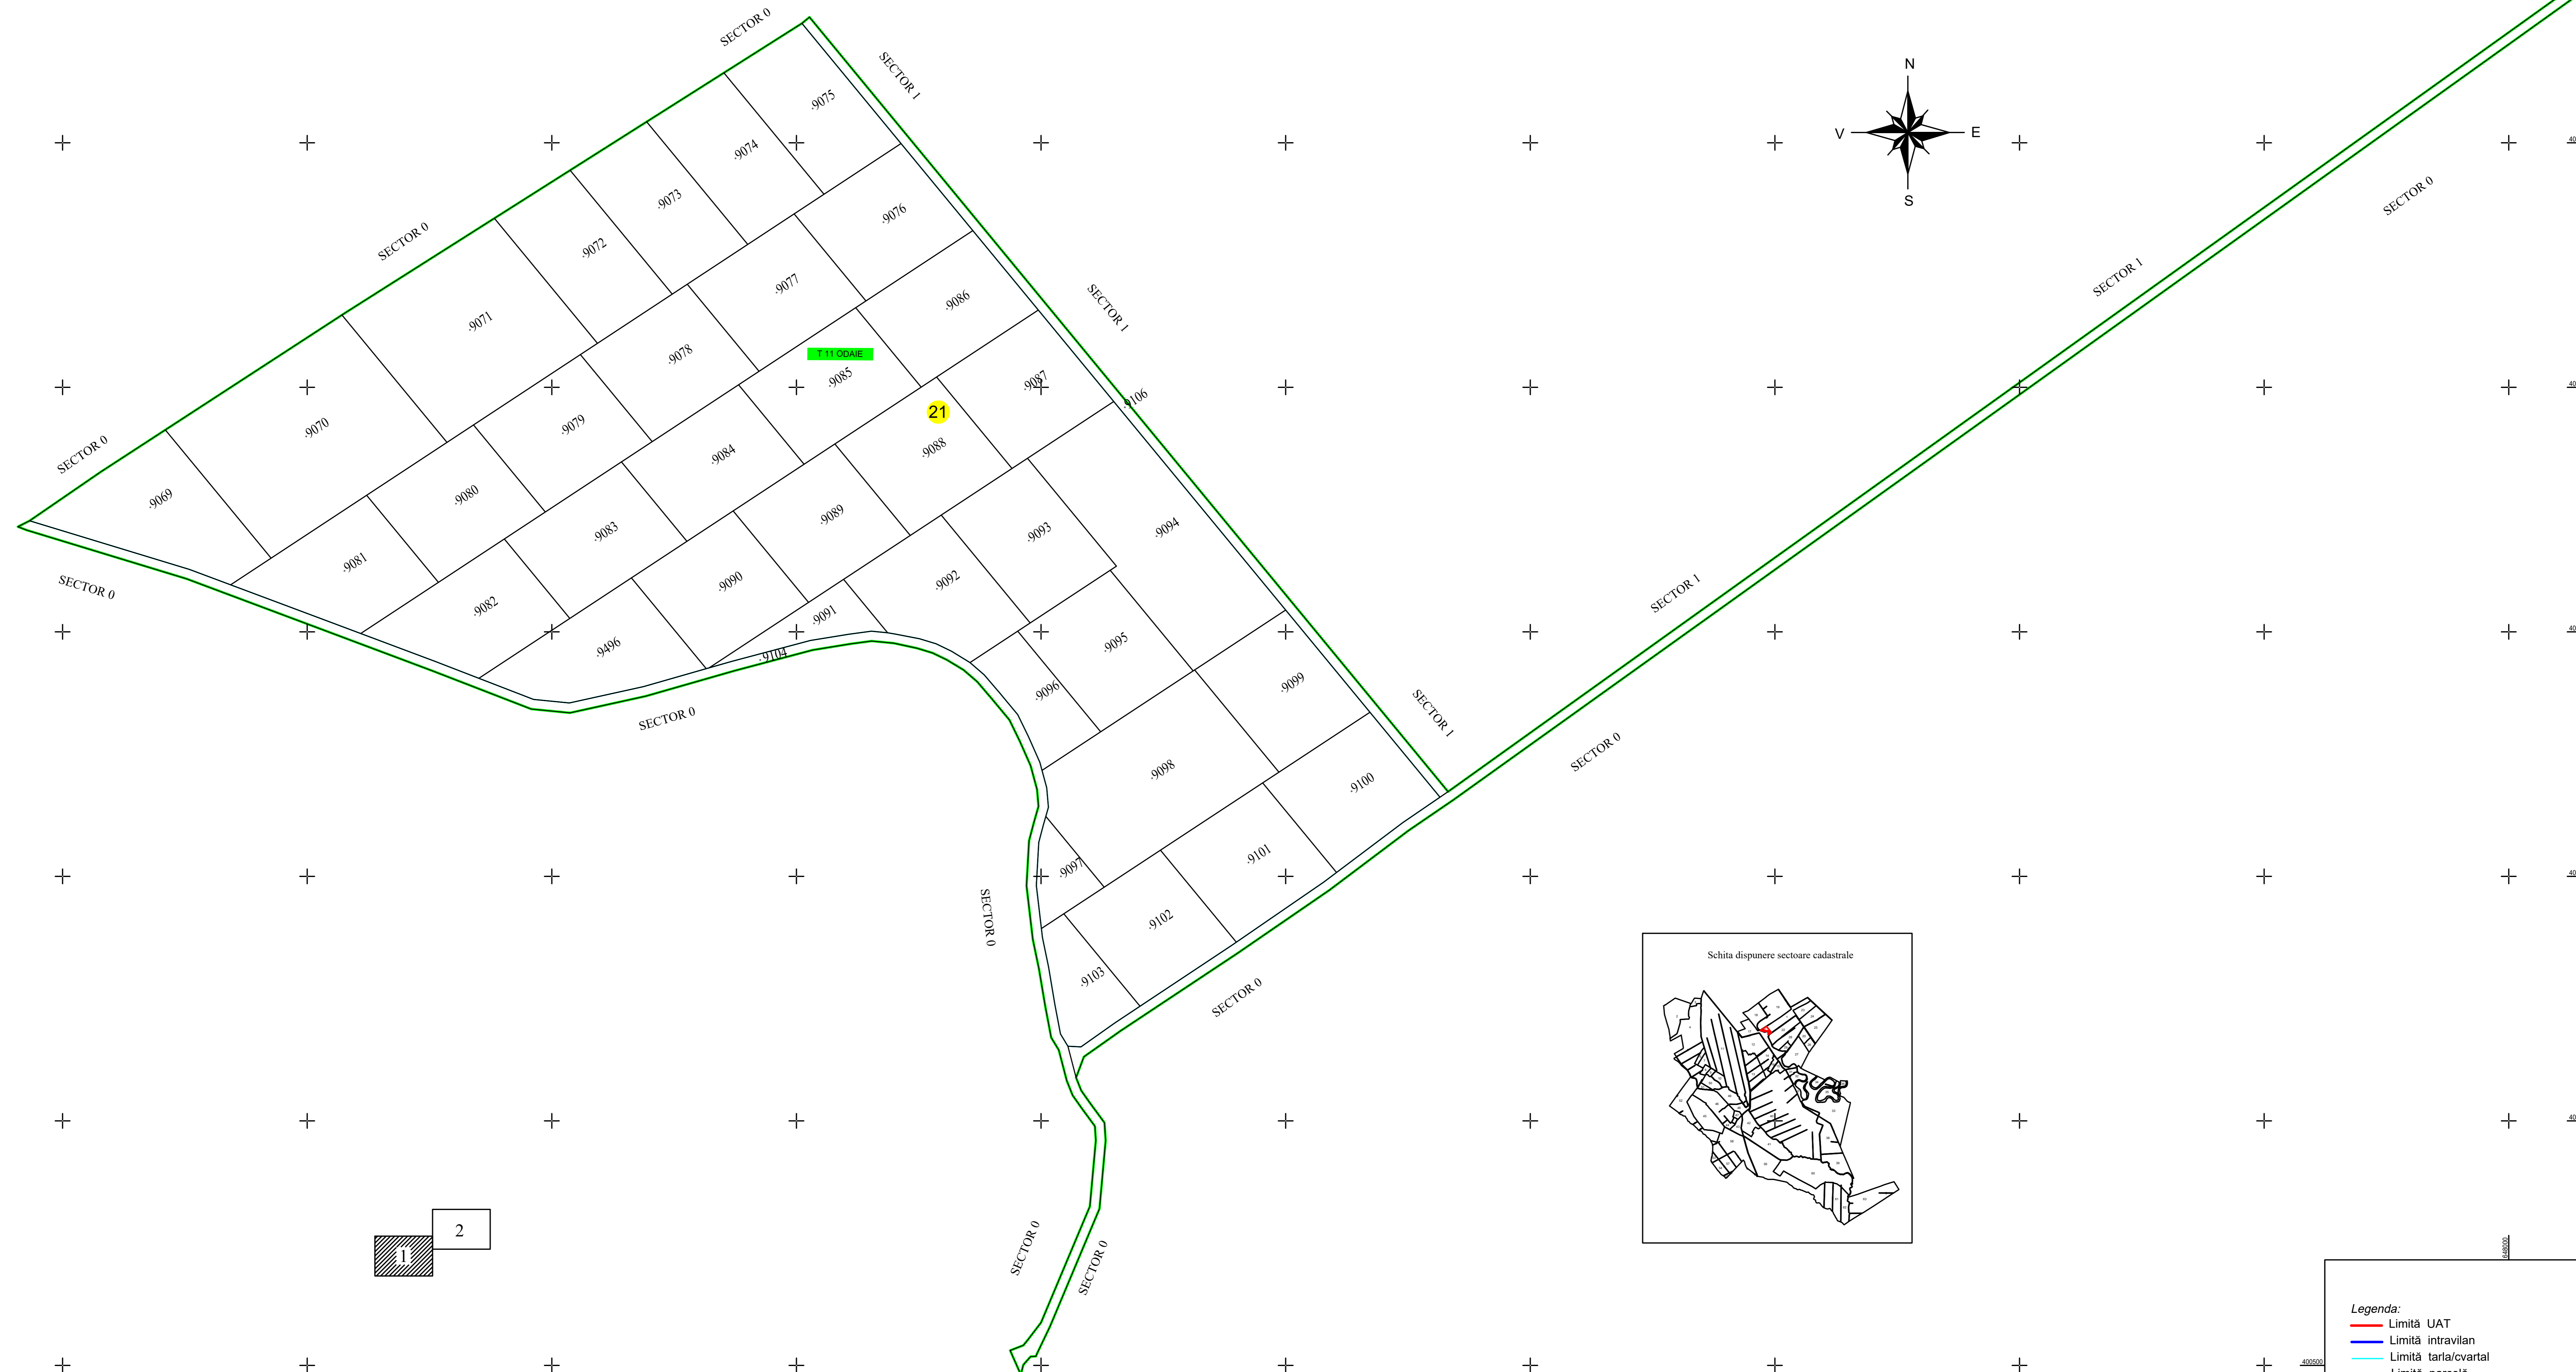

PLAN CADASTRAL
UAT ȚINTEȘTI - JUDEȚ BUZĂU
SECTOR CADASTRAL 21
SCARA 1:1000
Sistem de proiecție STEREO 70

- Legenda:
- Limită UAT
 - Limită intravilan
 - Limită tarla/cvartal
 - Limită parcelă
 - Limită sector cadastral
 - 15 Număr sector cadastral
 - 760 Număr tarla
 - Construcții industriale și edilitare
 - Construcții anexe
 - Construcții locuinte
 - Construcții administrative și sociale
 - Ape curgătoare

SPRE PUBLICARE

DENUMIRE EXECUTANT:
SC TEAM TOPOGRAFIC SRL
DATA INTOCMIRII: 10.11.2023