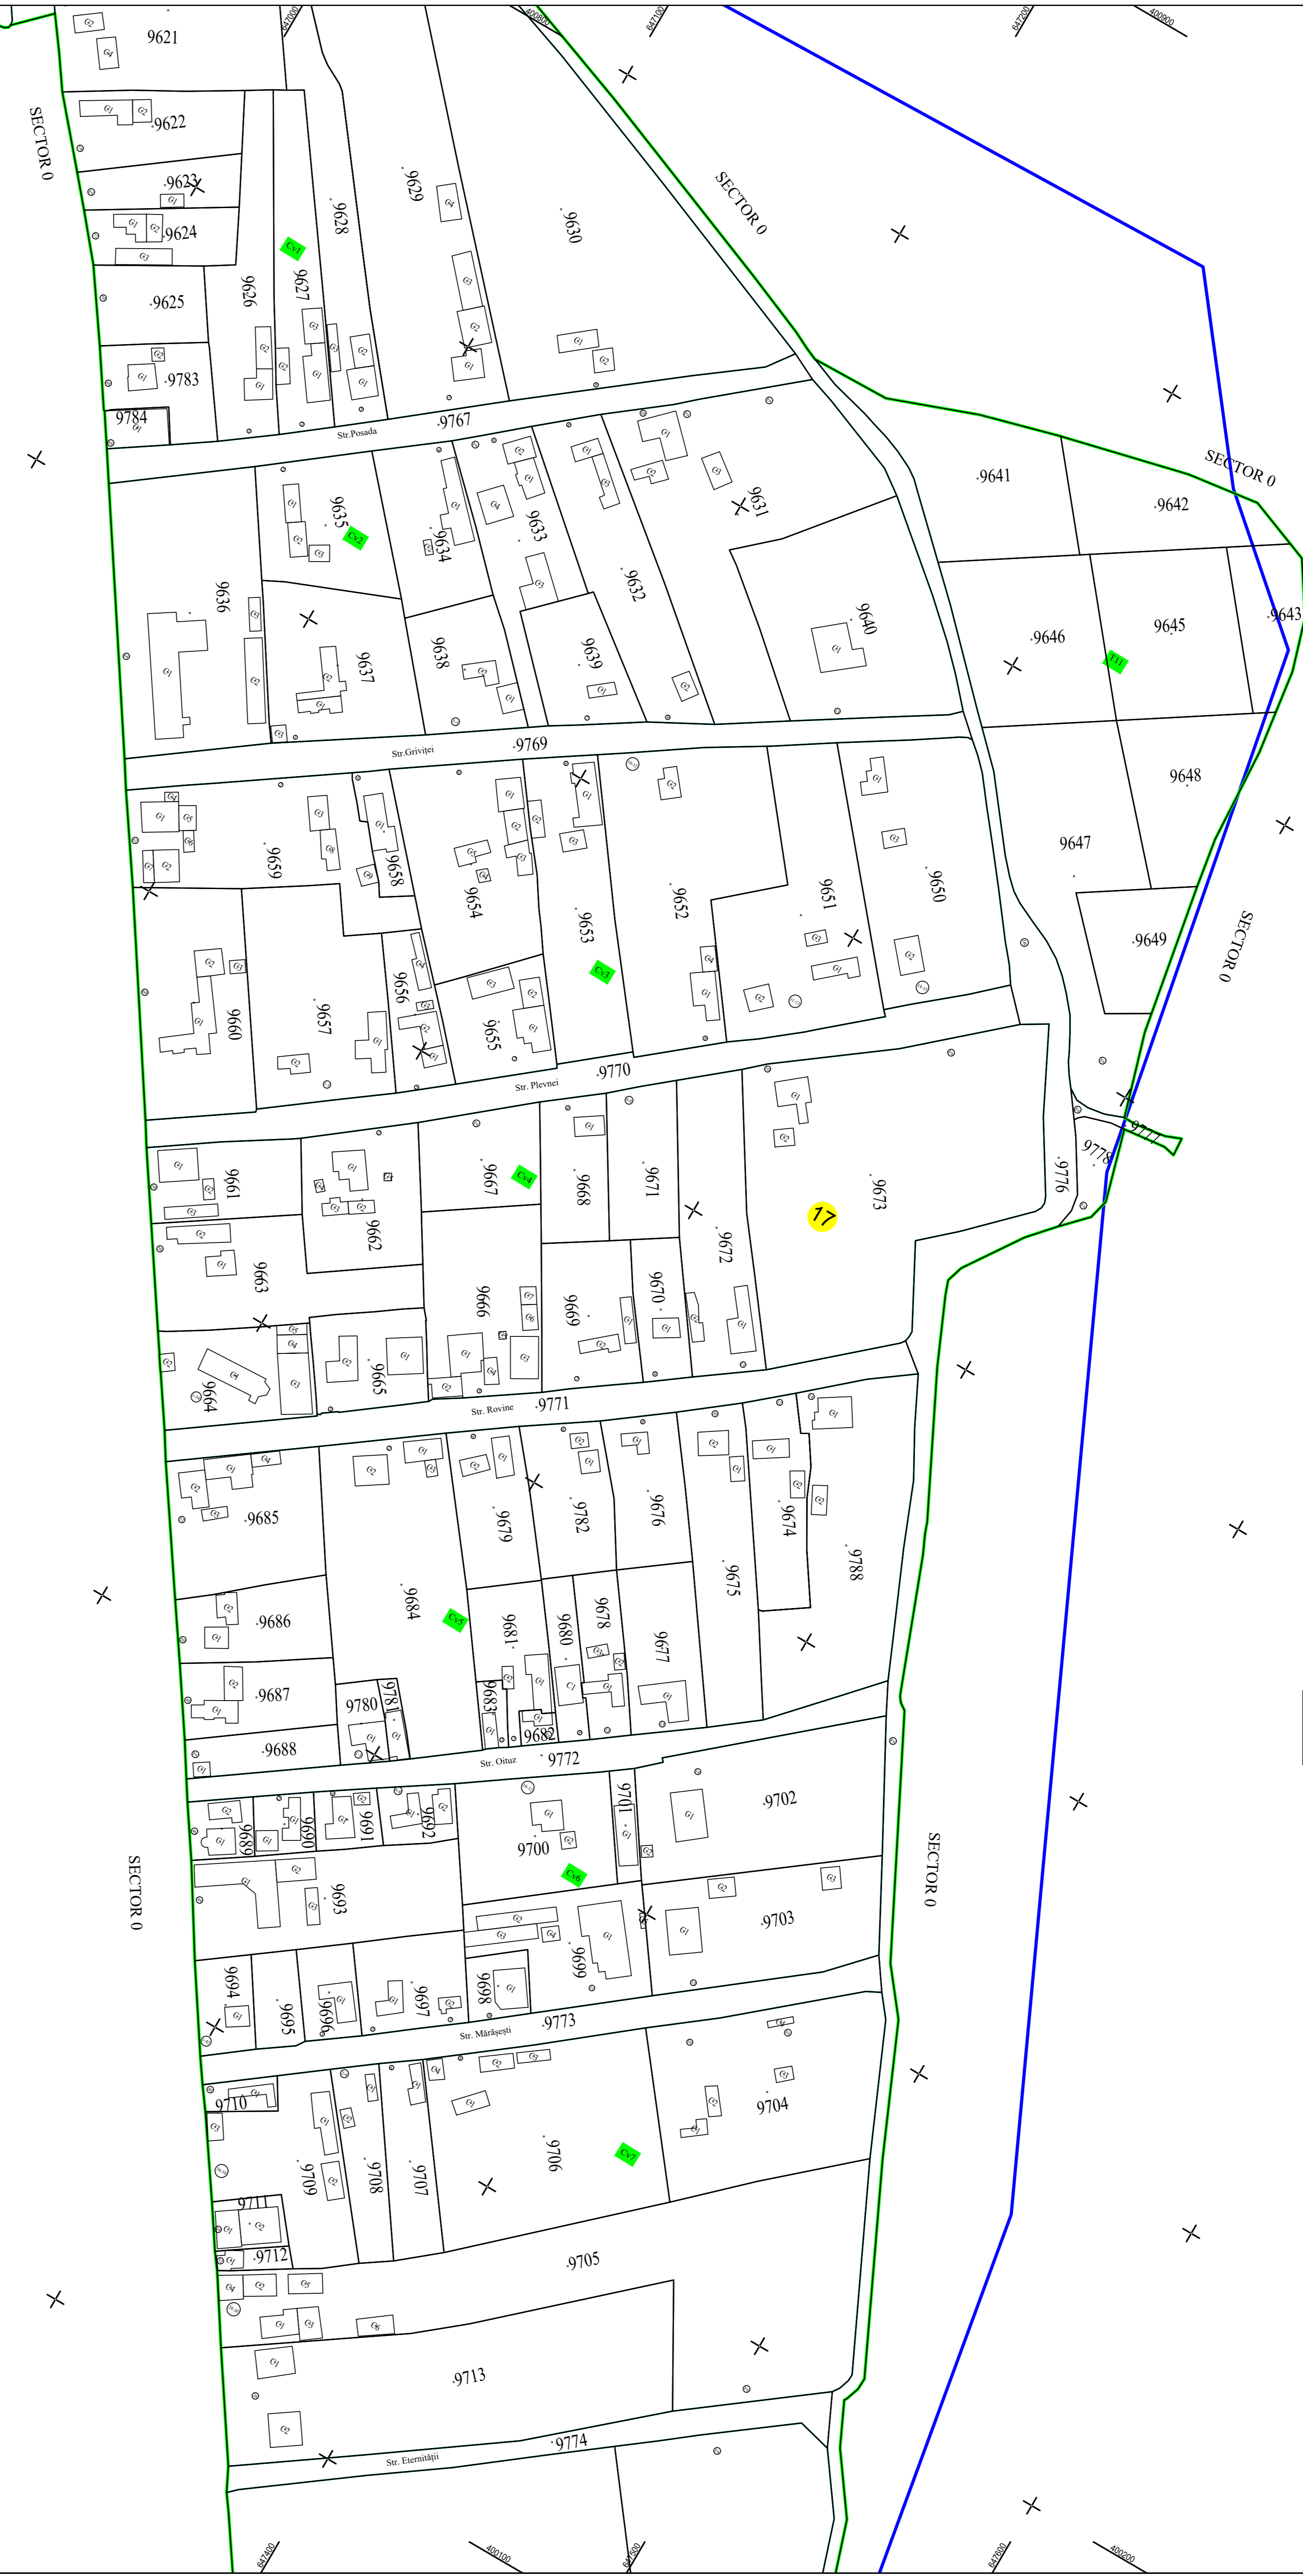

PLAN CADASTRAL
 UAT ȚINTEȘTI - JUDEȚ BUZĂU
 SECTOR CADASTRAL 17
 SCARA 1:1000
 Sistem de proiecție STEREO 70

Intravilan Sat Pogonele

- Legenda:
- Limită UAT
 - Limită intravilan
 - Limită tarla/cvartal
 - Limită parcelă
 - Limită sector cadastral
 - 15 Număr sector cadastral
 - 760 Număr tarla
 - Construcții industriale și edilitare
 - Construcții anexe
 - Construcții locuințe
 - Construcții administrative și sociale
 - ||||| Ape curgătoare

SPRE PUBLICARE

DENUMIRE EXECUTANT:
 SC TEAM TOPOGRAFIC SRL
 DATA INTOCMIRII: 10.11.2023