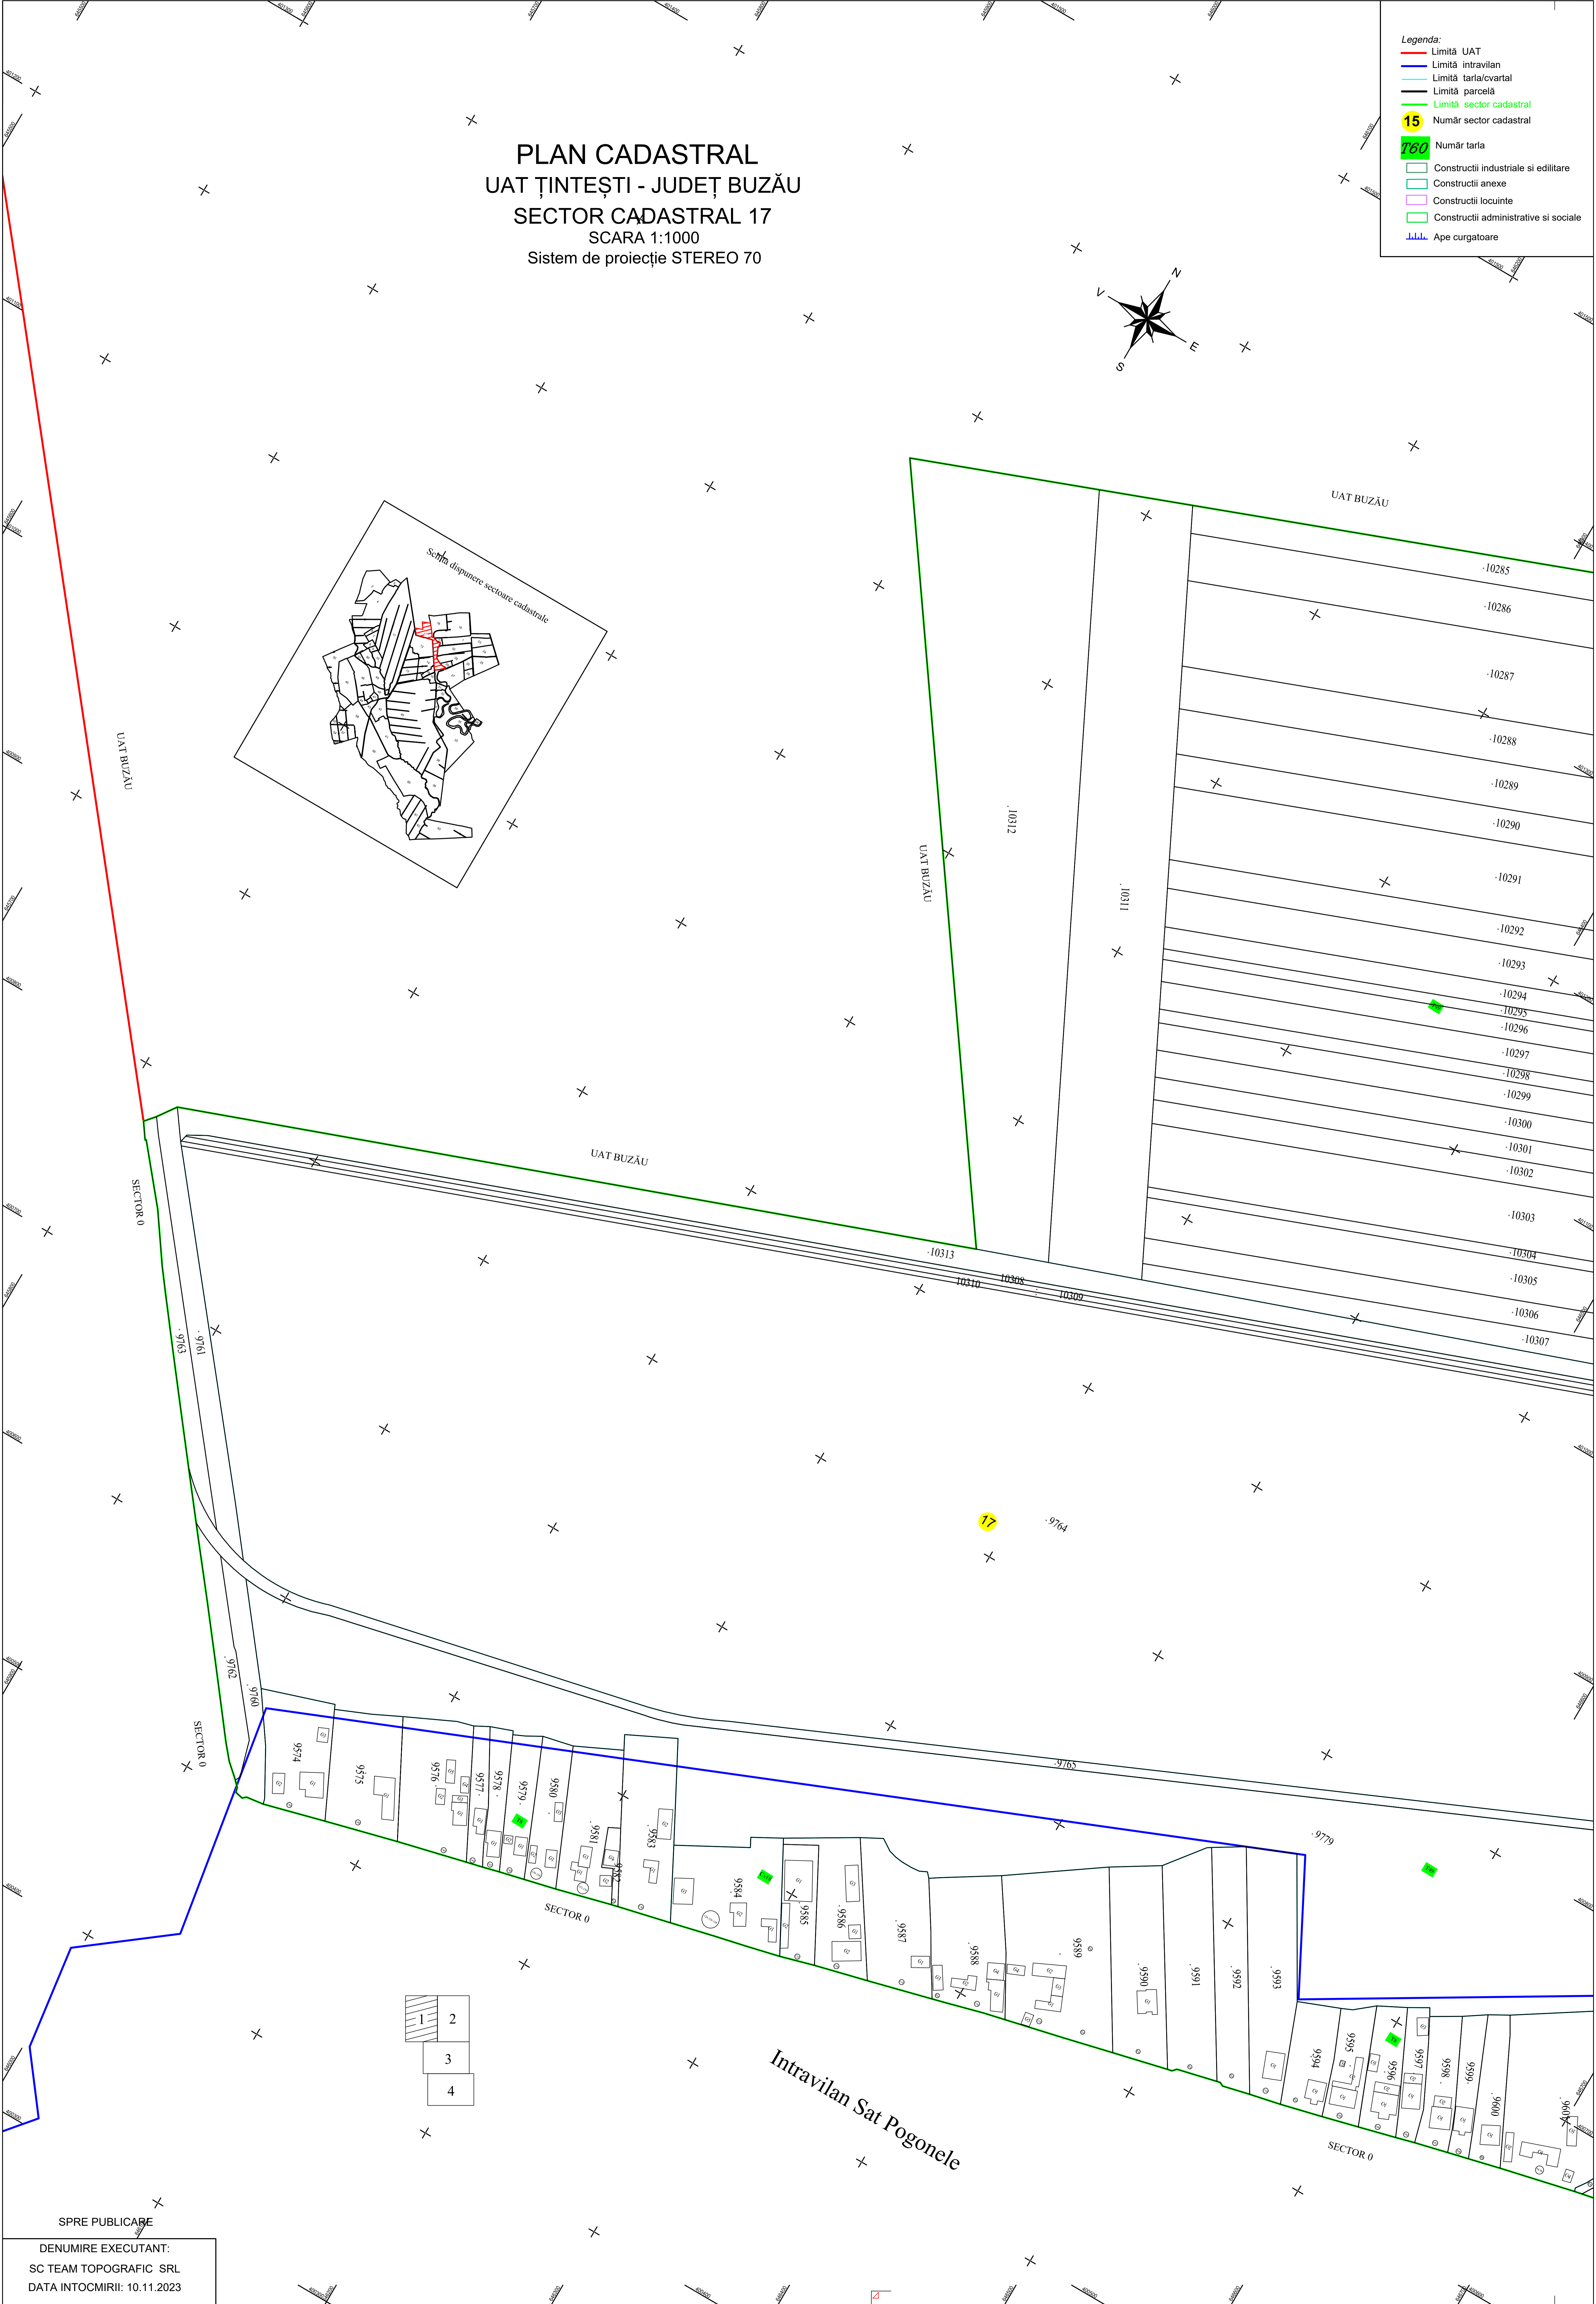

PLAN CADASTRAL
UAT ȚINTEȘTI - JUDEȚ BUZĂU
SECTOR CADASTRAL 17
SCARA 1:1000
Sistem de proiecție STEREO 70

- Legenda:
- Limită UAT
 - Limită intravilan
 - Limită tarla/cvartal
 - Limită parcelă
 - Limită sector cadastral
 - 15 Număr sector cadastral
 - 760 Număr tarla
 - Construcții industriale și editare
 - Construcții anexe
 - Construcții locuințe
 - Construcții administrative și sociale
 - ... Ape curgătoare

Intravilan Sat Pogonele

SPRE PUBLICARE

DENUMIRE EXECUTANT:
SC TEAM TOPOGRAFIC SRL
DATA INTOCMIRII: 10.11.2023