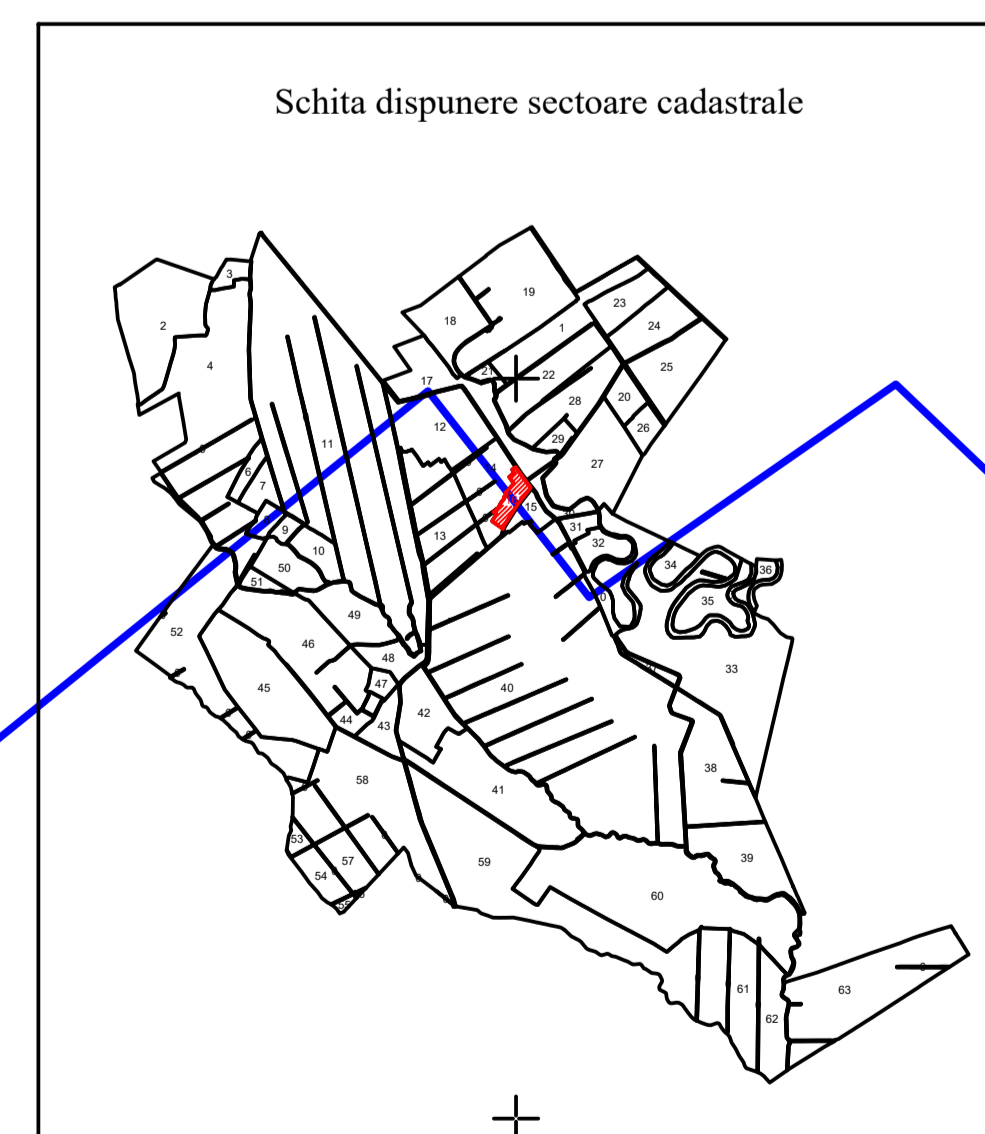

PLAN CADASTRAL
UAT ȚINTEȘTI - JUDEȚ BUZĂU
+ SECTOR CADASTRAL 16
SCARA 1:1000
Sistem de proiecție STEREO 70

Intravilan Sat Țințești

SPRE PUBLICARE

DENUMIRE EXECUTANT:
SC TEAM TOPOGRAFIC SRL
DATA INTOCMIRII: 10.11.2023

- Legenda:
- Limită UAT
 - Limită intravilan
 - Limită tarla/cvartal
 - Limită parcelă
 - Limită sector cadastral
 - 15 Număr sector cadastral
 - 760 Număr tarla
 - Construcții industriale și edilitare
 - Construcții anexe
 - Construcții locuințe
 - Construcții administrative și sociale
 - ... Ape curgătoare