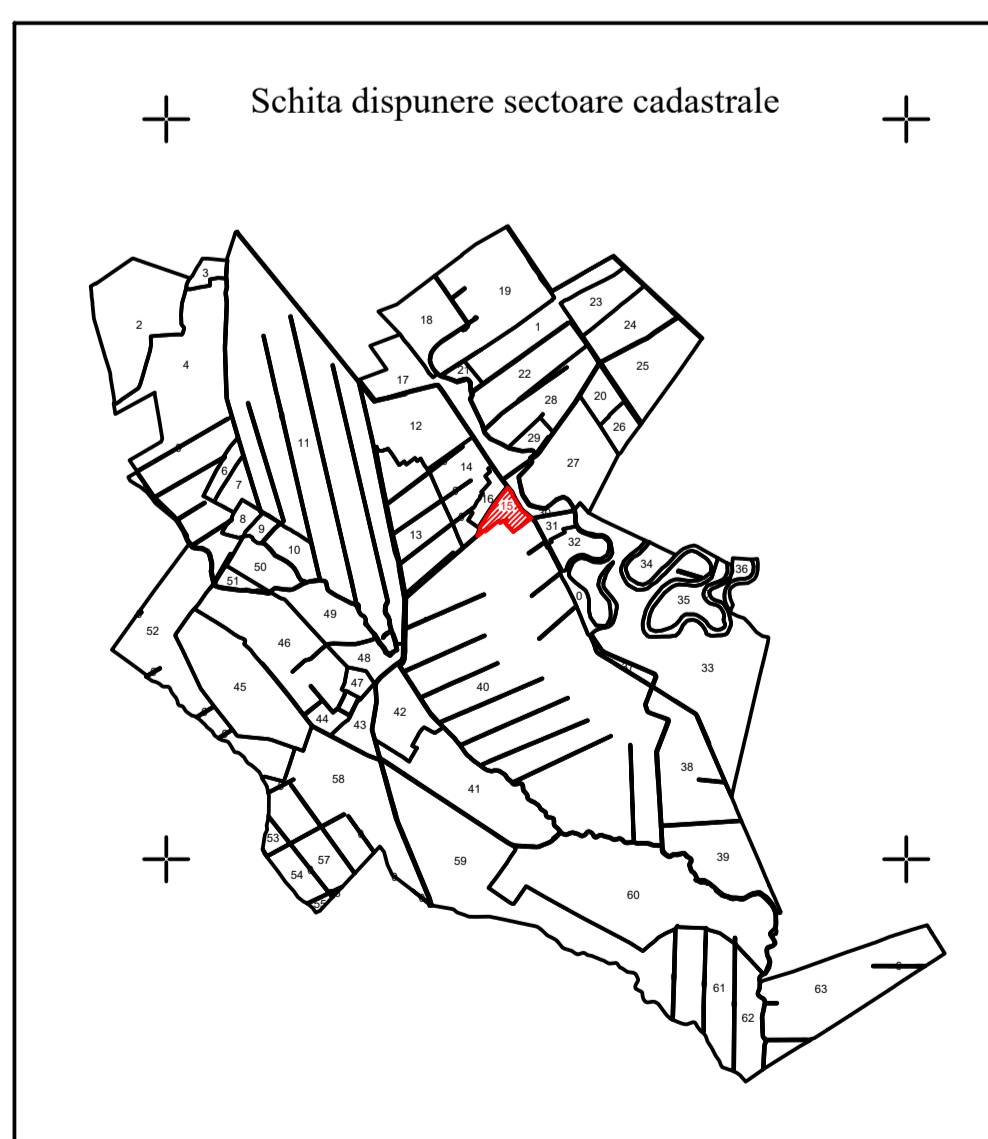

PLAN CADASTRAL
UAT ȚINTEȘTI - JUDEȚ BUZĂU
SECTOR CADASTRAL 15
SCARA 1:1000
Sistem de proiecție STEREO 70

Intravilan Sat Țintești

- Legenda:
- Limită UAT
 - Limită intravilan
 - Limită tarla/cvartal
 - Limită parcelă
 - Limită sector cadastral
 - 15 Număr sector cadastral
 - 760 Număr tarla
 - Construcții industriale și edilitare
 - Construcții anexe
 - Construcții locuinte
 - Construcții administrative și sociale
 - ... Ape curgătoare

SPRE PUBLICARE

DENUMIRE EXECUTANT:
SC TEAM TOPOGRAFIC SRL
DATA ÎNTOCMIRII: 10.11.2023