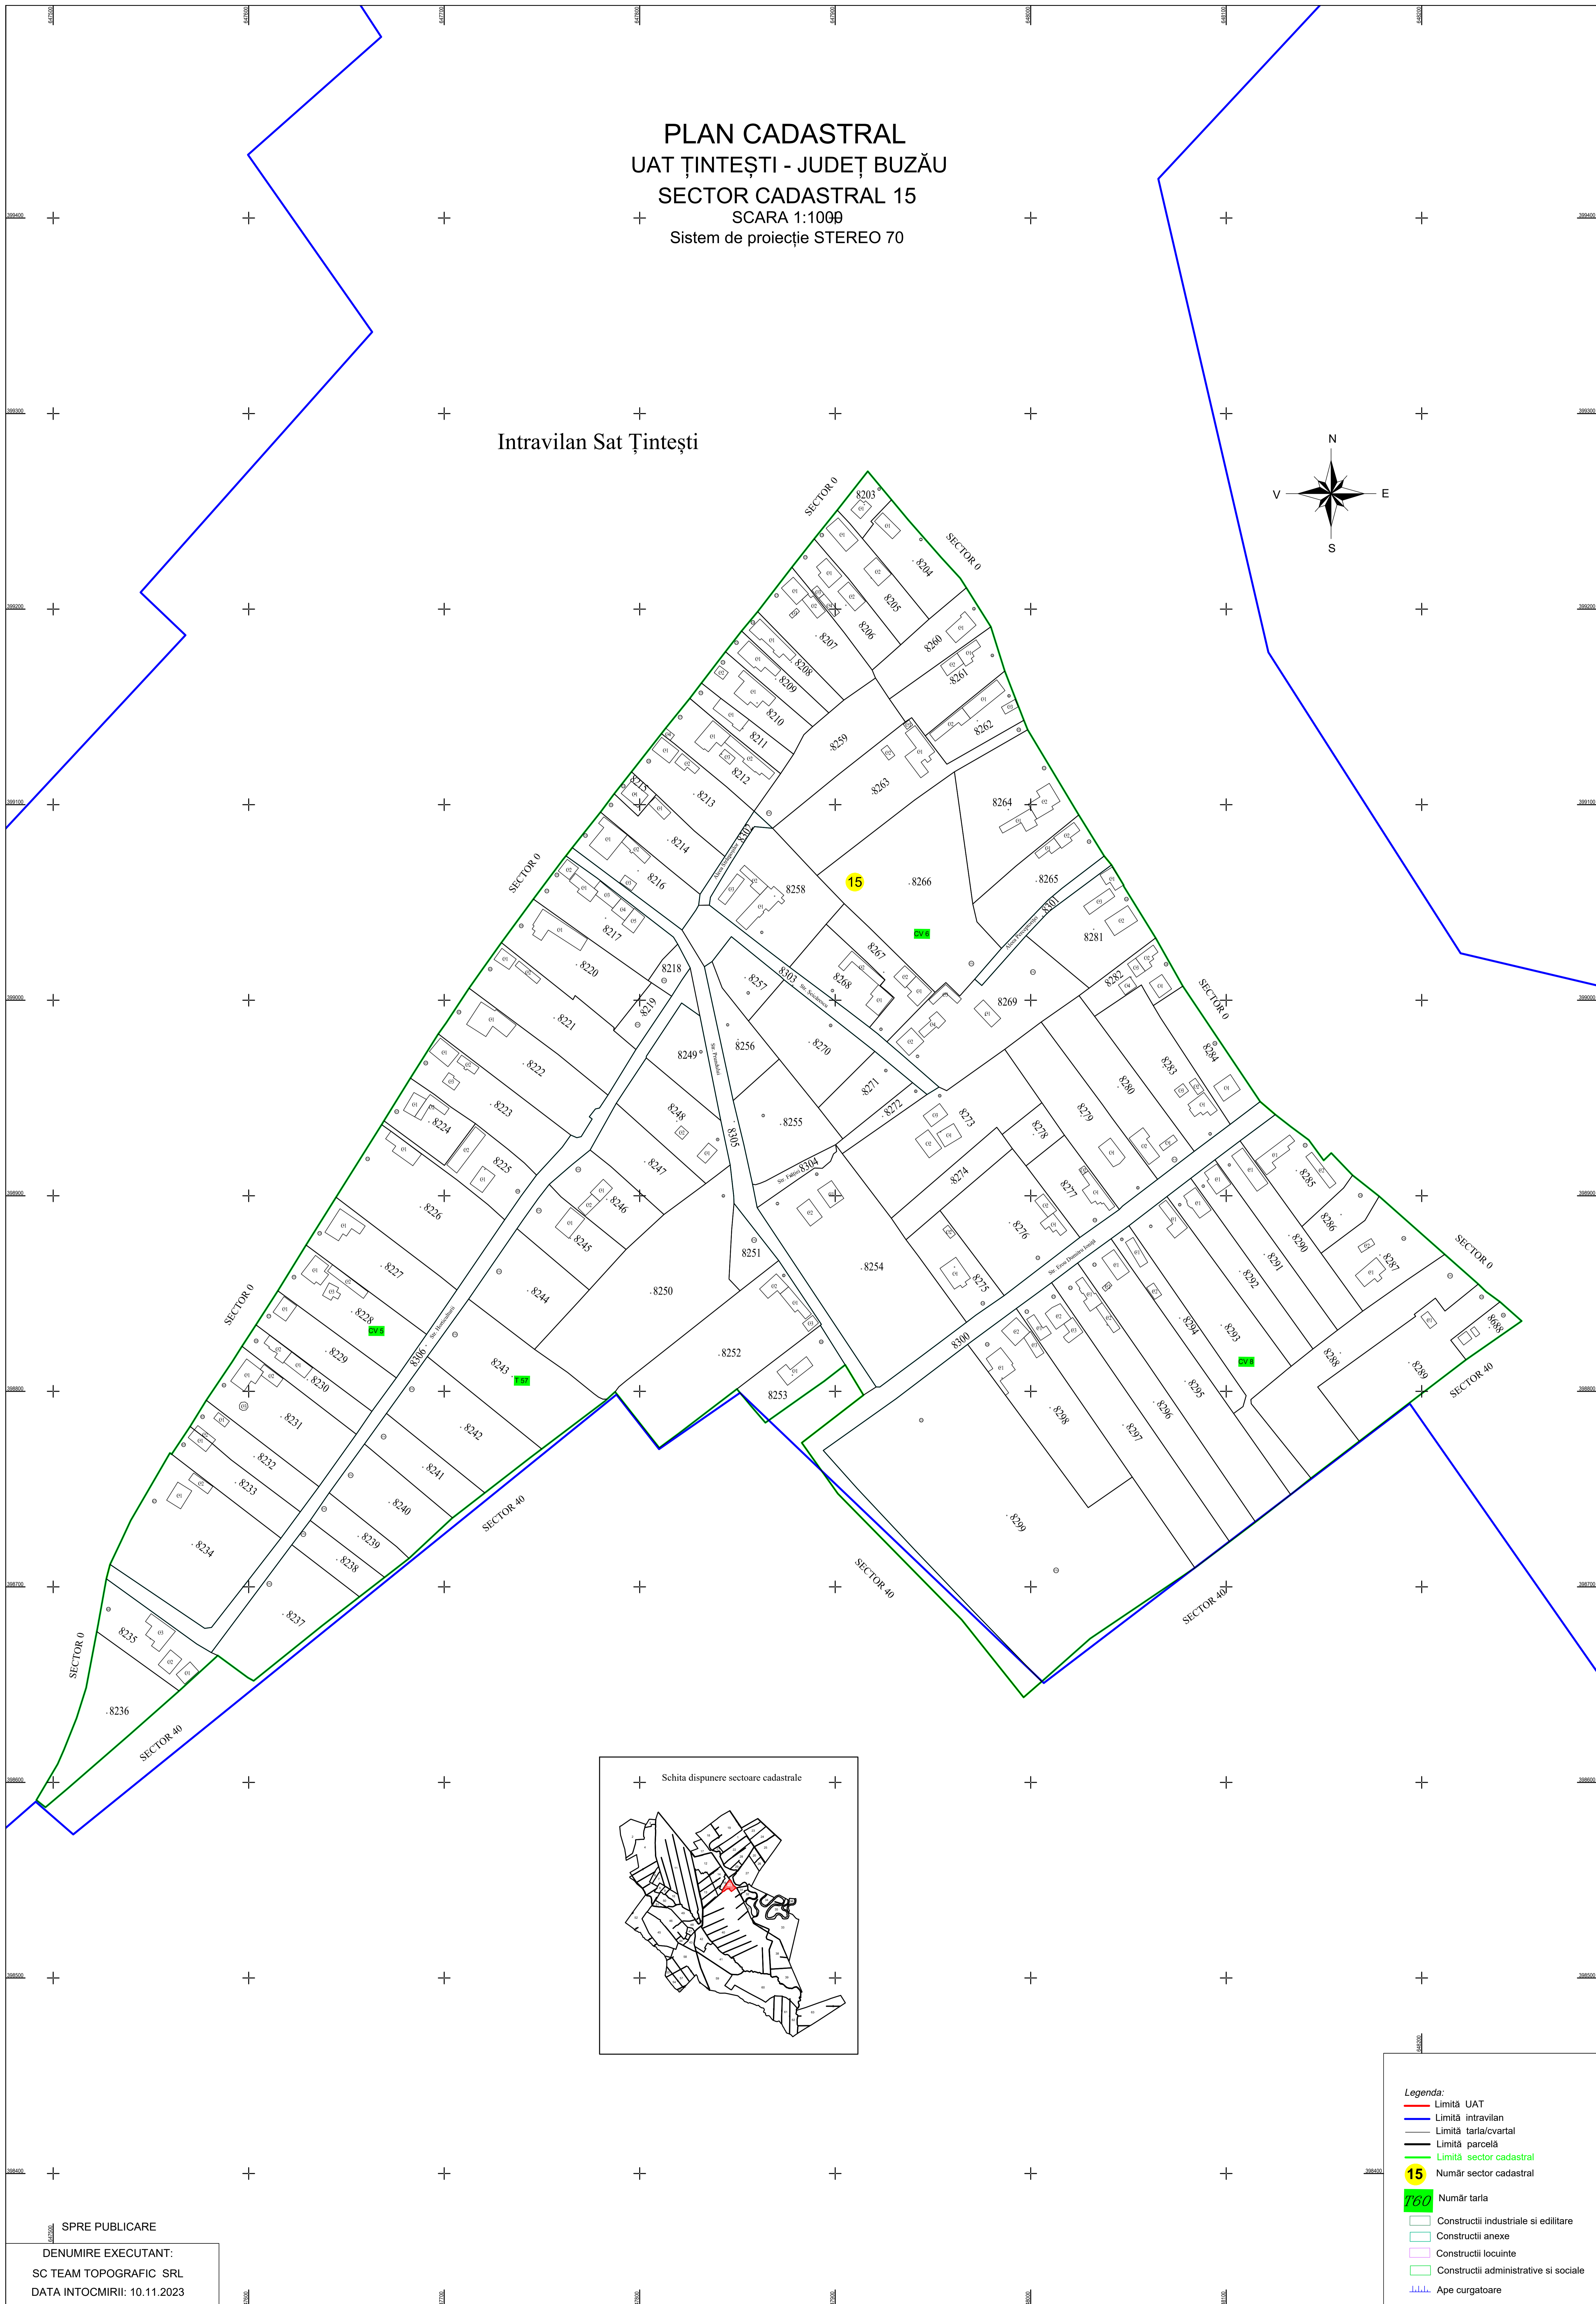

PLAN CADASTRAL
UAT ȚINTEȘTI - JUDEȚ BUZĂU
SECTOR CADASTRAL 15
SCARA 1:1000
Sistem de proiecție STEREO 70

Intravilan Sat Țintești

- Legenda:
- Limită UAT
 - Limită intravilan
 - Limită tarla/cvartal
 - Limită parcelă
 - Limită sector cadastral
 - 15 Număr sector cadastral
 - 760 Număr tarla
 - Construcții industriale și edilitare
 - Construcții anexe
 - Construcții locuinte
 - Construcții administrative și sociale
 - ... Ape curgătoare

SPRE PUBLICARE

DENUMIRE EXECUTANT:
SC TEAM TOPOGRAFIC SRL
DATA ÎNTOCMIRII: 10.11.2023