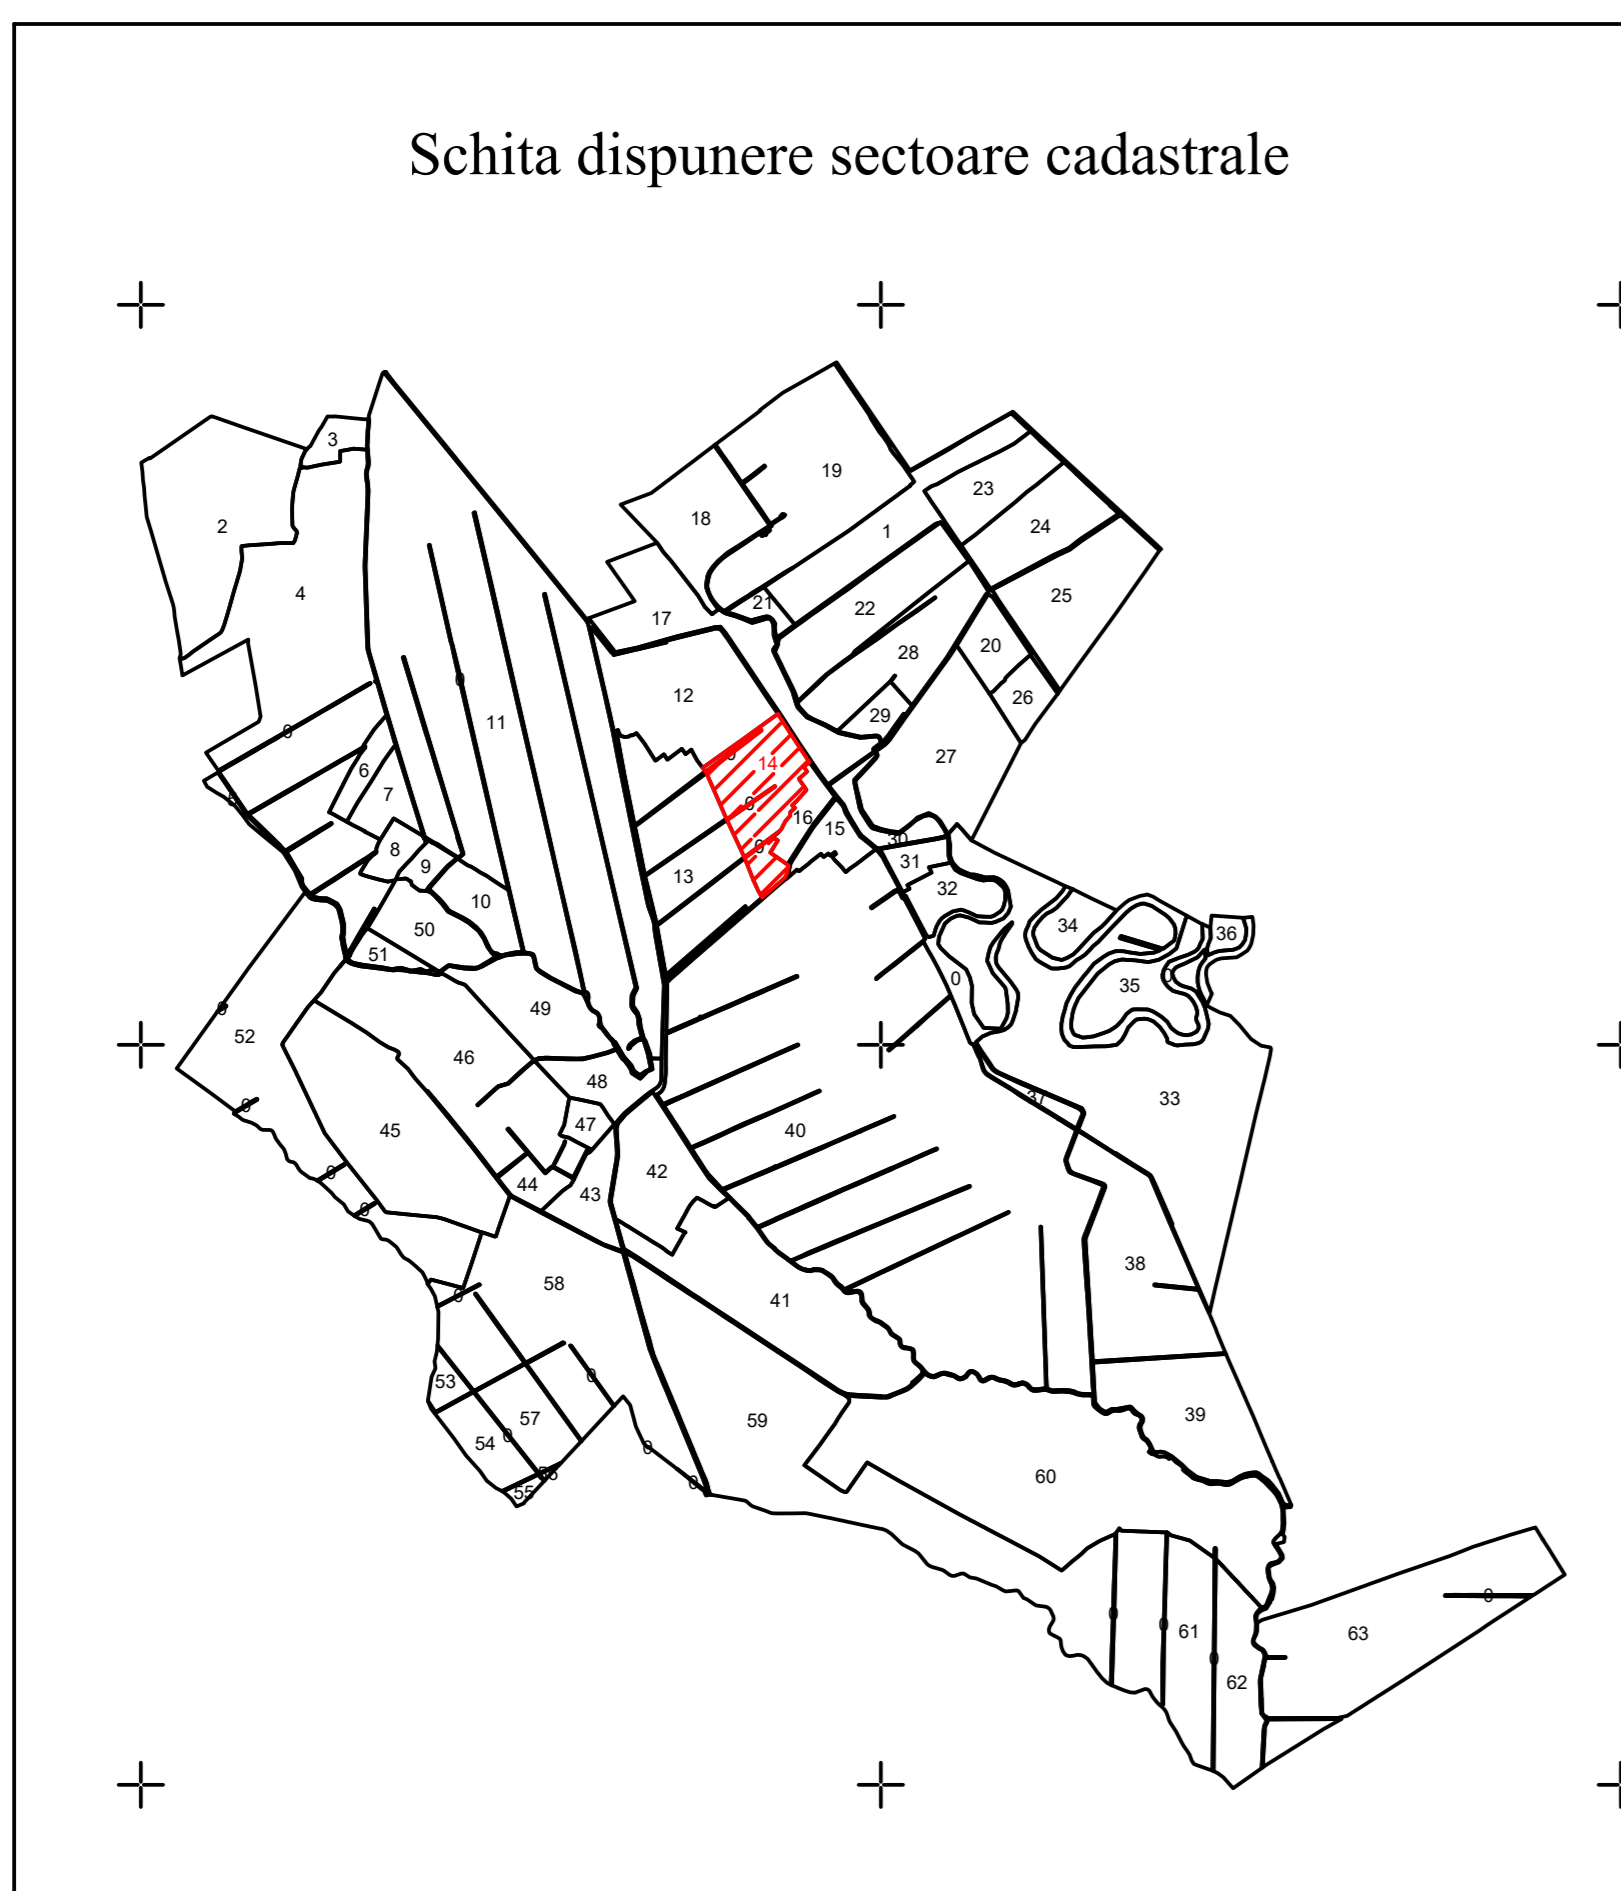

PLAN CADASTRAL
 UAT ȚINTEȘTI - JUDEȚ BUZĂU
 SECTOR CADASTRAL 14
 SCARA 1:1000
 Sistem de proiecție STEREO 70

Intravilan Sat Țintești

- Legenda:
- Limită UAT
 - Limită intravilan
 - Limită tarla/cvartal
 - Limită parcelă
 - Limită sector cadastral
 - 15** Număr sector cadastral
 - 760 Număr tarla
 - Construcții industriale și edilitare
 - Construcții anexe
 - Construcții locuinte
 - Construcții administrative și sociale
 - Ape curgătoare

SPRE PUBLICARE

DENUMIRE EXECUTANT:
 SC TEAM TOPOGRAFIC SRL
 DATA INTOCMIRII: 10.11.2023