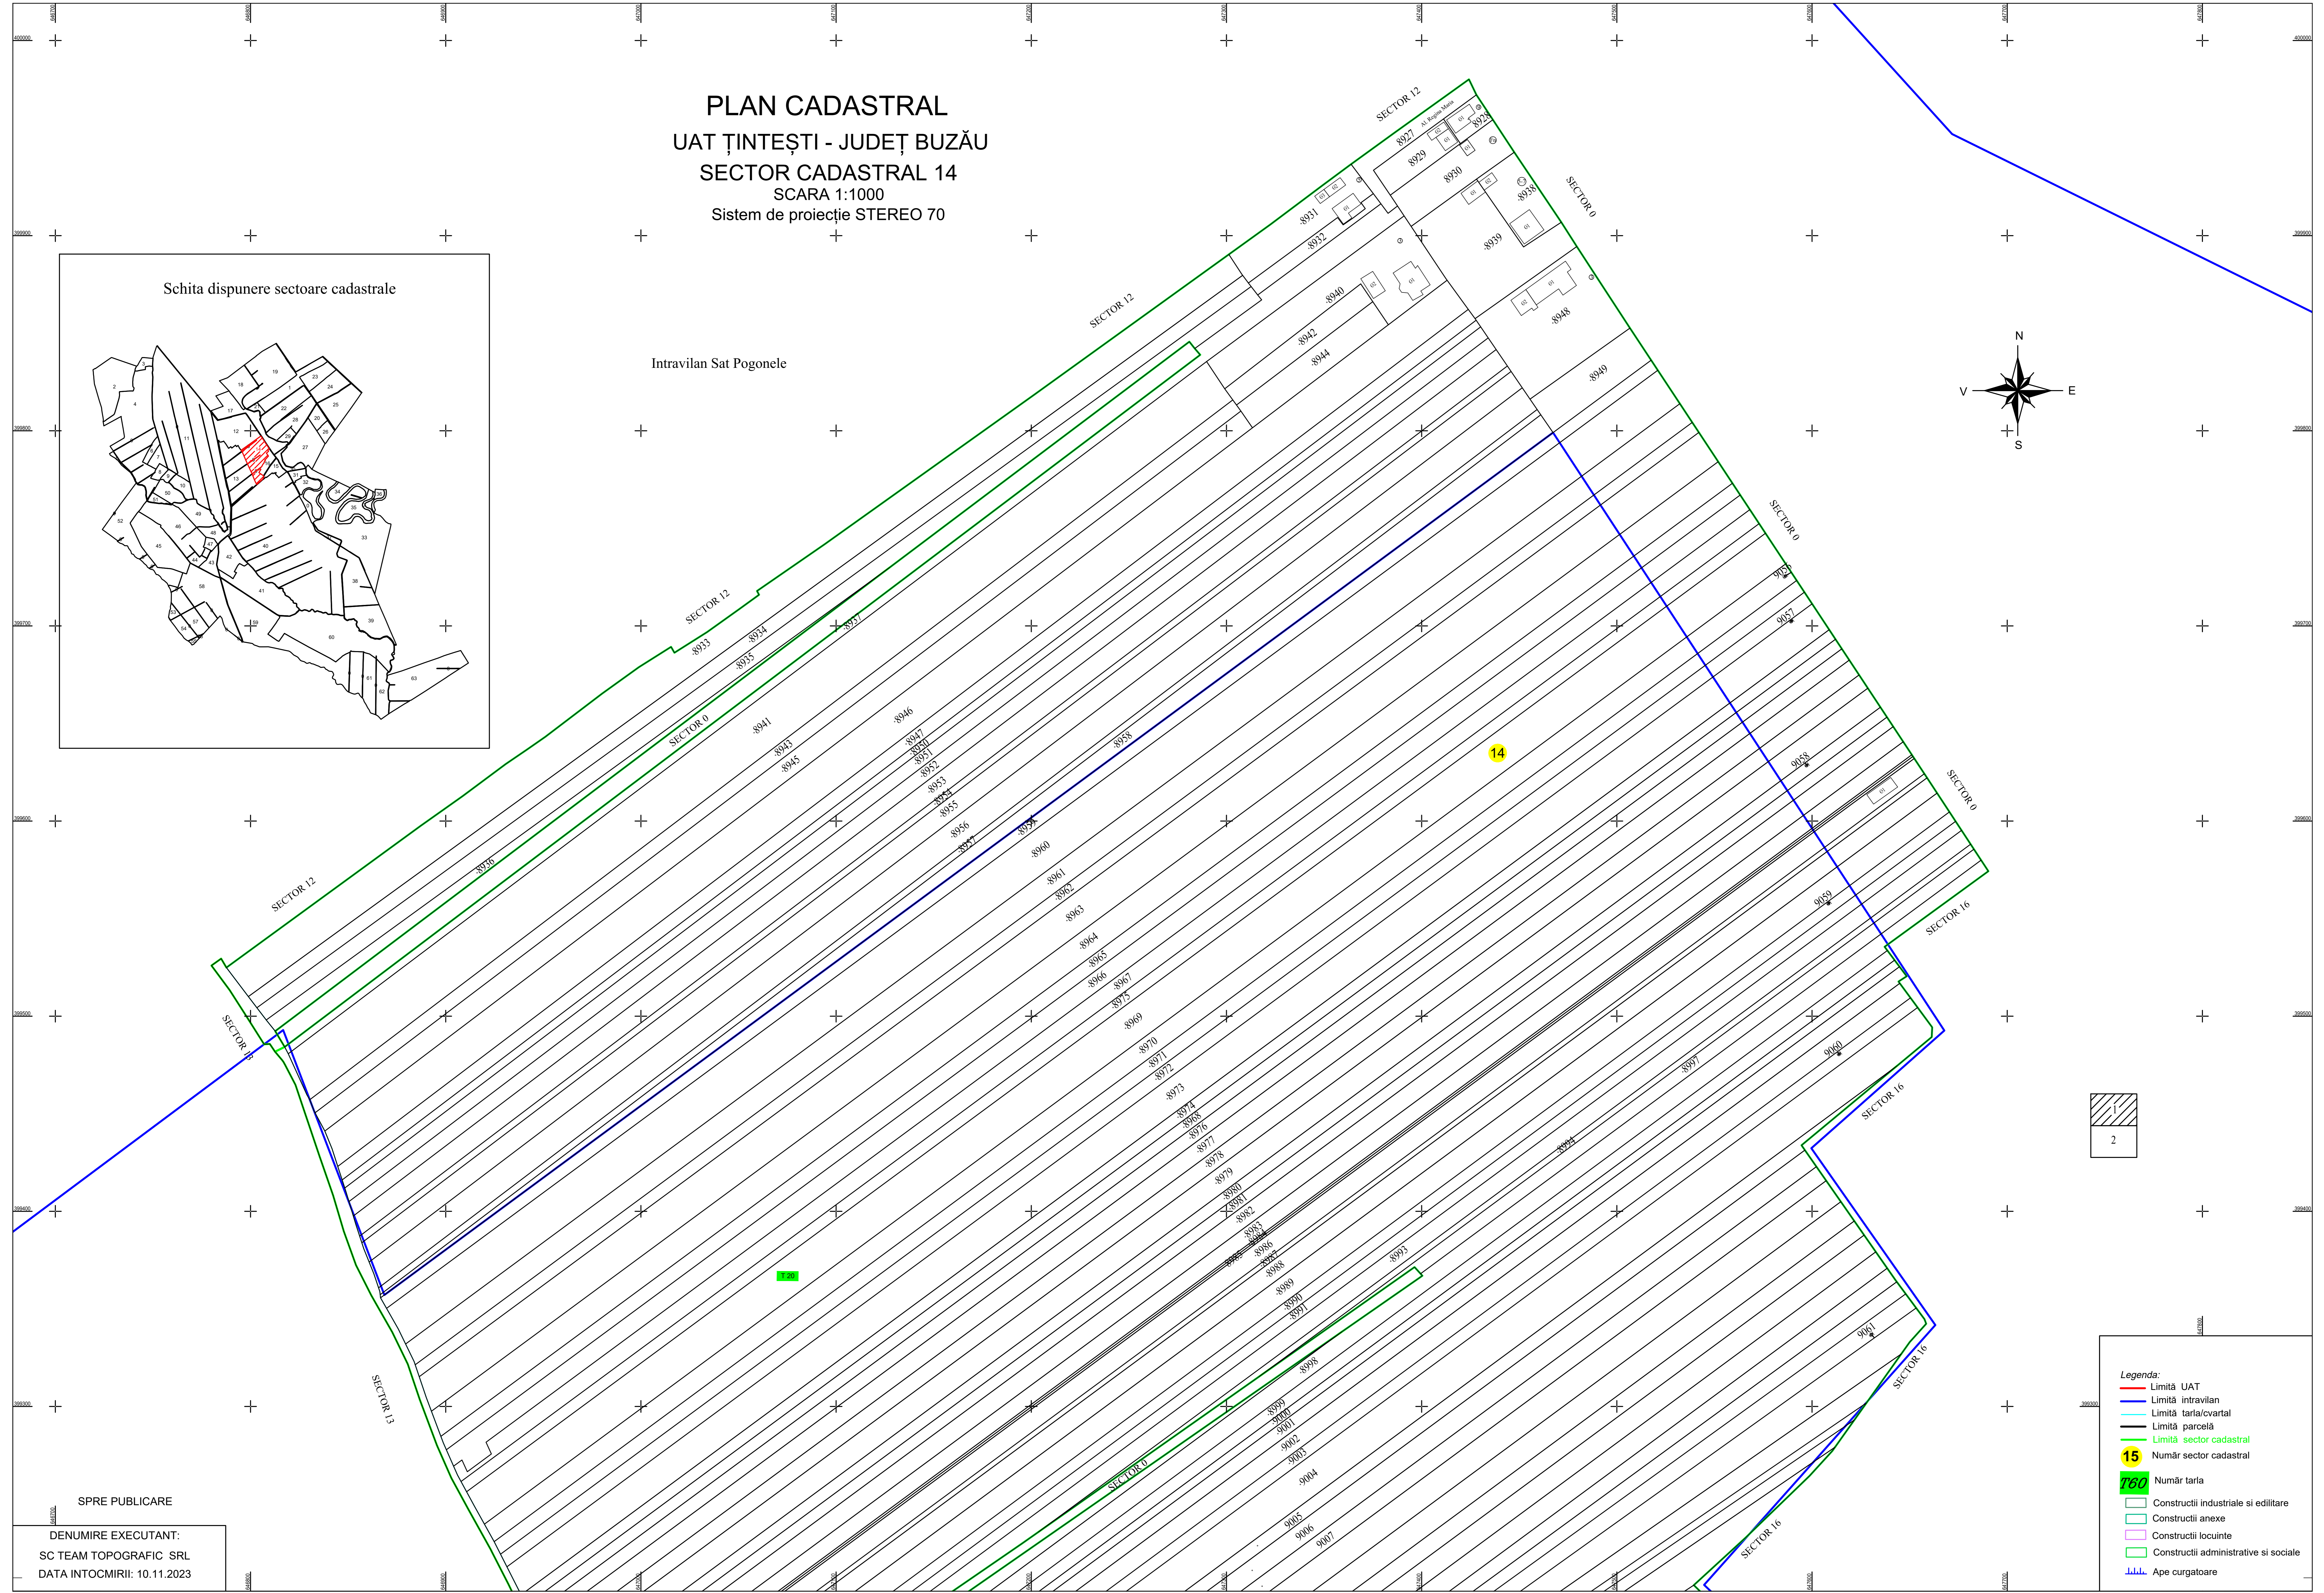

PLAN CADASTRAL  
UAT ȚINTEȘTI - JUDEȚ BUZĂU  
SECTOR CADASTRAL 14  
SCARA 1:1000  
Sistem de proiecție STEREO 70

Schita dispunere sectoare cadastrale

Intravilan Sat Pogonele

1
2

- Legenda:
- Limită UAT
  - Limită intravilan
  - Limită tarla/cvartal
  - Limită parcelă
  - Limită sector cadastral
  - 15 Număr sector cadastral
  - 15 Număr tarla
  - Construcții industriale și edilitare
  - Construcții anexe
  - Construcții locuințe
  - Construcții administrative și sociale
  - Apă curgătoare

SPRE PUBLICARE  
DENUMIRE EXECUTANT:  
SC TEAM TOPOGRAFIC SRL  
DATA INTOCMIRII: 10.11.2023