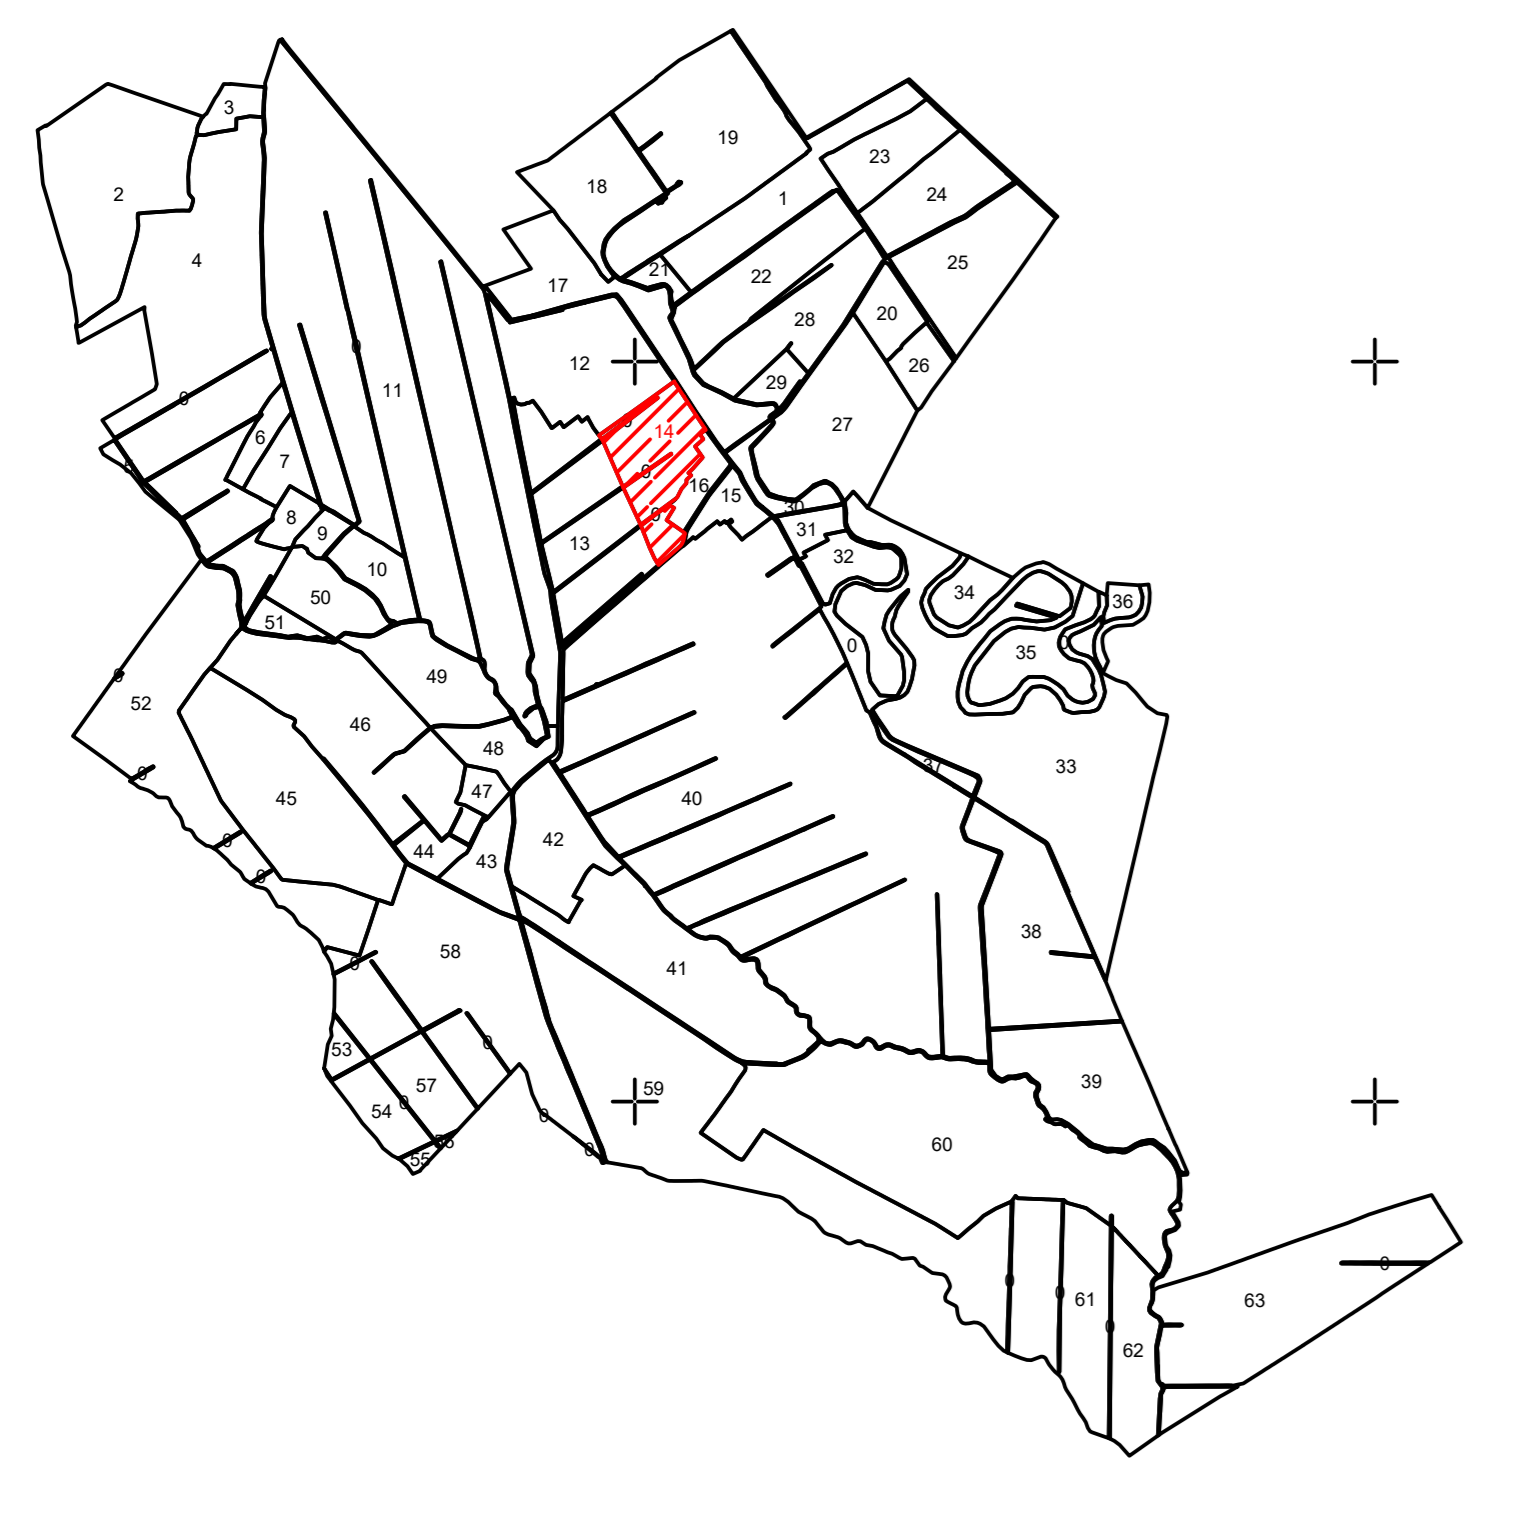

PLAN CADASTRAL  
UAT ȚINTEȘTI - JUDEȚ BUZĂU  
SECTOR CADASTRAL 14  
SCARA 1:1000  
Sistem de proiecție STEREO 70

Schita dispunere sectoare cadastrale

Intravilan Sat Pogonele

1
2

- Legenda:
- Limită UAT
  - Limită intravilan
  - Limită tarla/cvartal
  - Limită parcelă
  - Limită sector cadastral
  - 15 Număr sector cadastral
  - 15 Număr tarla
  - Construcții industriale și edilitare
  - Construcții anexe
  - Construcții locuințe
  - Construcții administrative și sociale
  - Apă curgătoare

SPRE PUBLICARE  
DENUMIRE EXECUTANT:  
SC TEAM TOPOGRAFIC SRL  
DATA INTOCMIRII: 10.11.2023