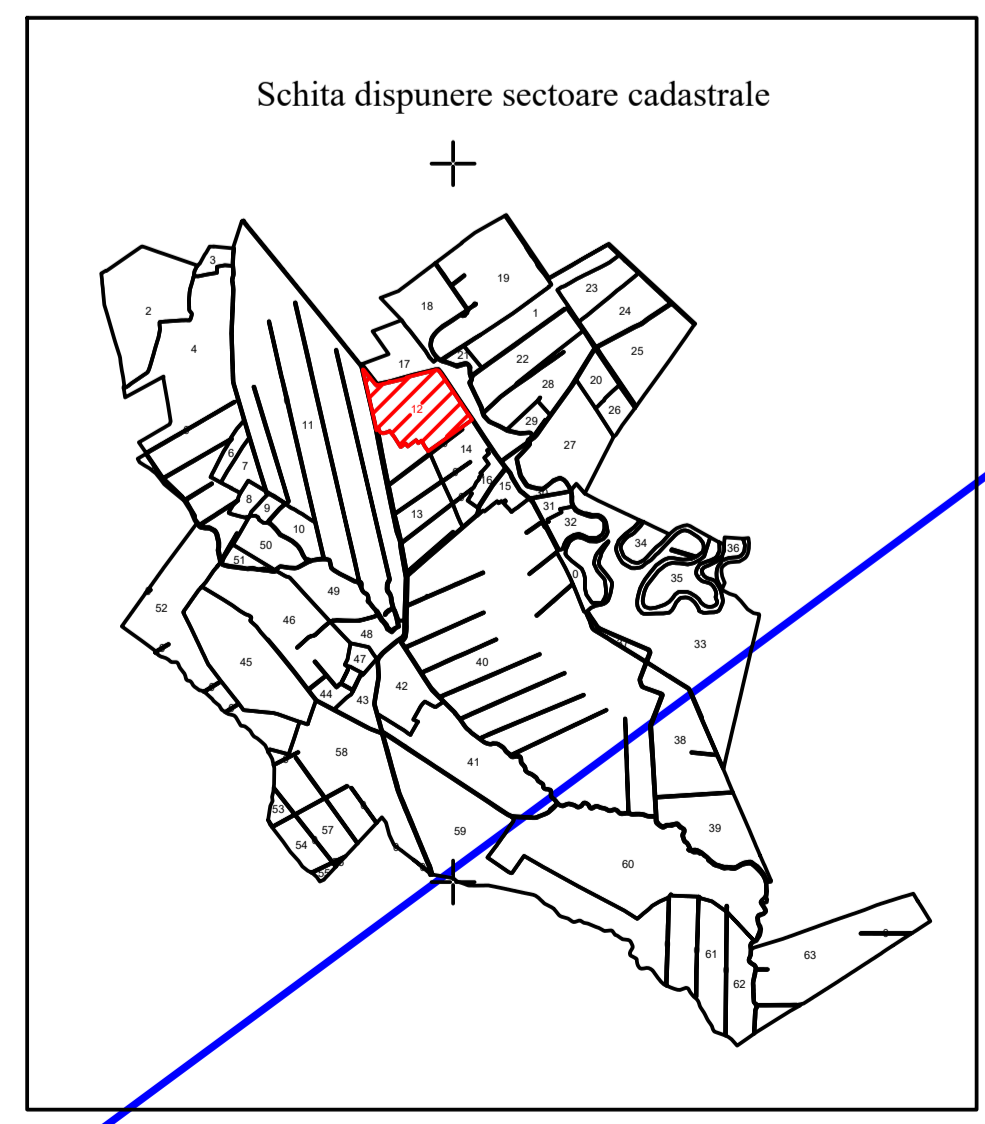

PLAN CADASTRAL
UAT ȚINTEȘTI - JUDEȚ BUZĂU
SECTOR CADASTRAL 12
SCARA 1:1000
Sistem de proiecție STEREO 70

Intravihan Sat Pogonele

- Legenda:
- Limită UAT
 - Limită intravihan
 - Limită tarla/cvartal
 - Limită parcelă
 - Limită sector cadastral
 - 15 Număr sector cadastral
 - 760 Număr tarla
 - Construcții industriale și editare
 - Construcții anexe
 - Construcții locuințe
 - Construcții administrative și sociale
 - ... Ape curgătoare

SPRE PUBLICARE
DENUMIRE EXECUTANT:
SC TEAM TOPOGRAFIC SRL
DATA INTOCMIRII: 10.11.2023