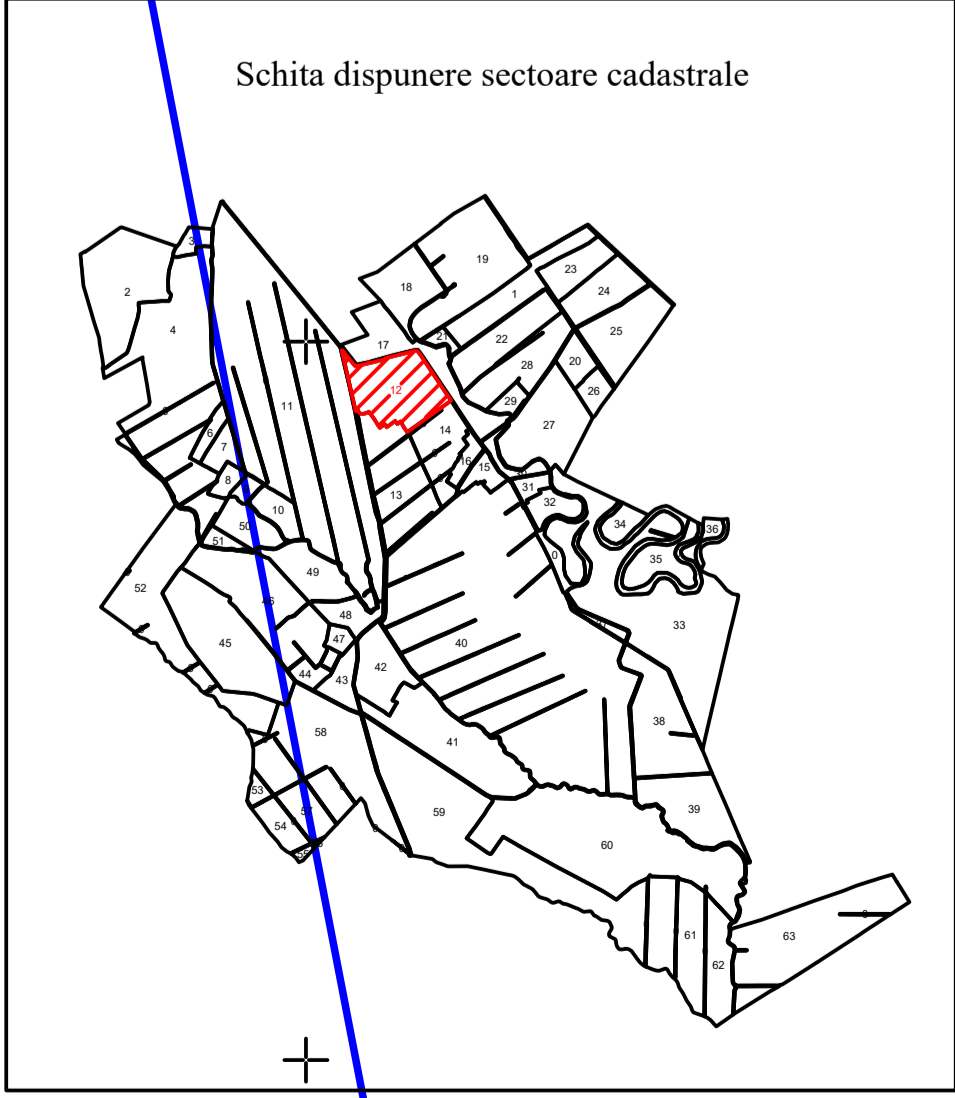

PLAN CADASTRAL
UAT ŢINTEŞTI - JUDEŢ BUZĂU
SECTOR CADASTRAL 12
SCARA 1:1000
Sistem de proiecţie STEREO 70

Intravilan Sat Pogonele

- Legenda:**
- Limită UAT
 - Limită intravilan
 - Limită tarla/cvartal
 - Limită parcelă
 - Limită sector cadastral
 - 15 Număr sector cadastral
 - 160 Număr tarla
 - Construcții industriale și edilitare
 - Construcții anexe
 - Construcții locuințe
 - Construcții administrative și sociale
 - Ape curgătoare

SPRE PUBLICARE

DENUMIRE EXECUTANT:
SC TEAM TOPOGRAFIC SRL
DATA ÎNTOCMIRII: 10.11.2023