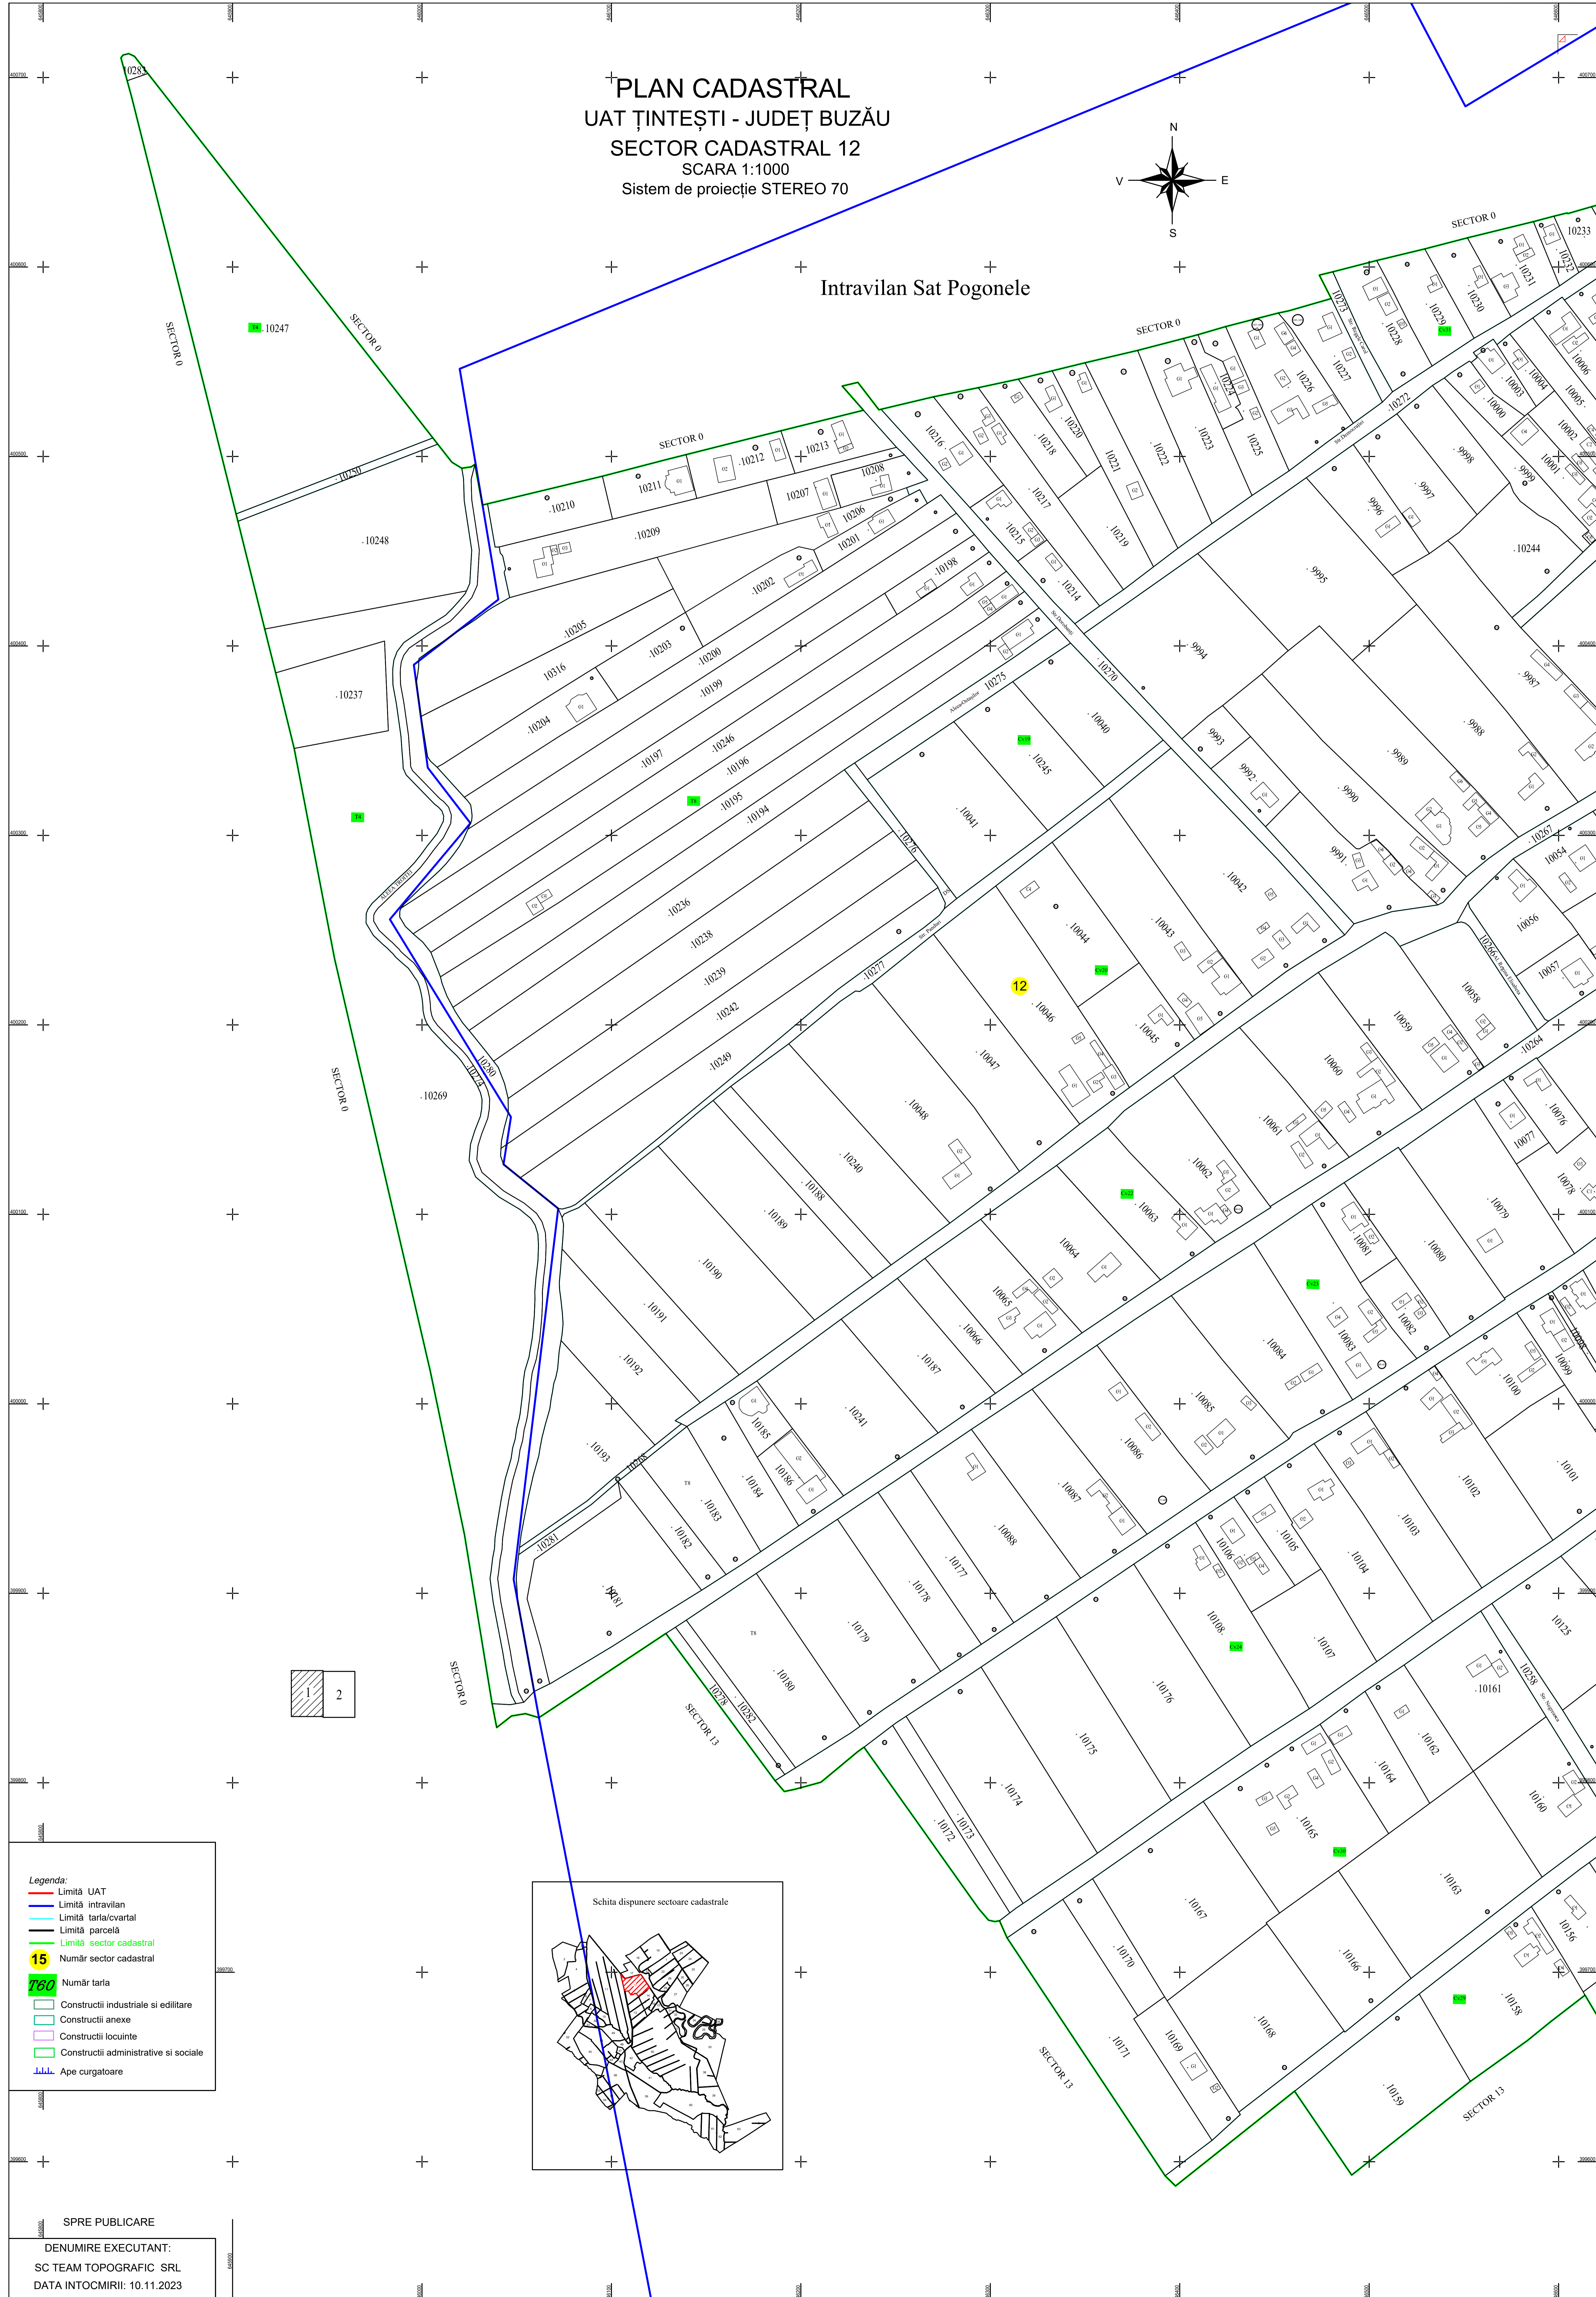

PLAN CADASTRAL
UAT ŢINTEŞTI - JUDEŢ BUZĂU
SECTOR CADASTRAL 12
SCARA 1:1000
Sistem de proiecţie STEREO 70

Intravilan Sat Pogonele

- Legenda:**
- Limită UAT
 - Limită intravilan
 - Limită tarla/cvartal
 - Limită parcelă
 - Limită sector cadastral
 - 15 Număr sector cadastral
 - 160 Număr tarla
 - Construcții industriale și edilitare
 - Construcții anexe
 - Construcții locuințe
 - Construcții administrative și sociale
 - Ape curgătoare

SPRE PUBLICARE

DENUMIRE EXECUTANT:
SC TEAM TOPOGRAFIC SRL
DATA ÎNTOCMIRII: 10.11.2023