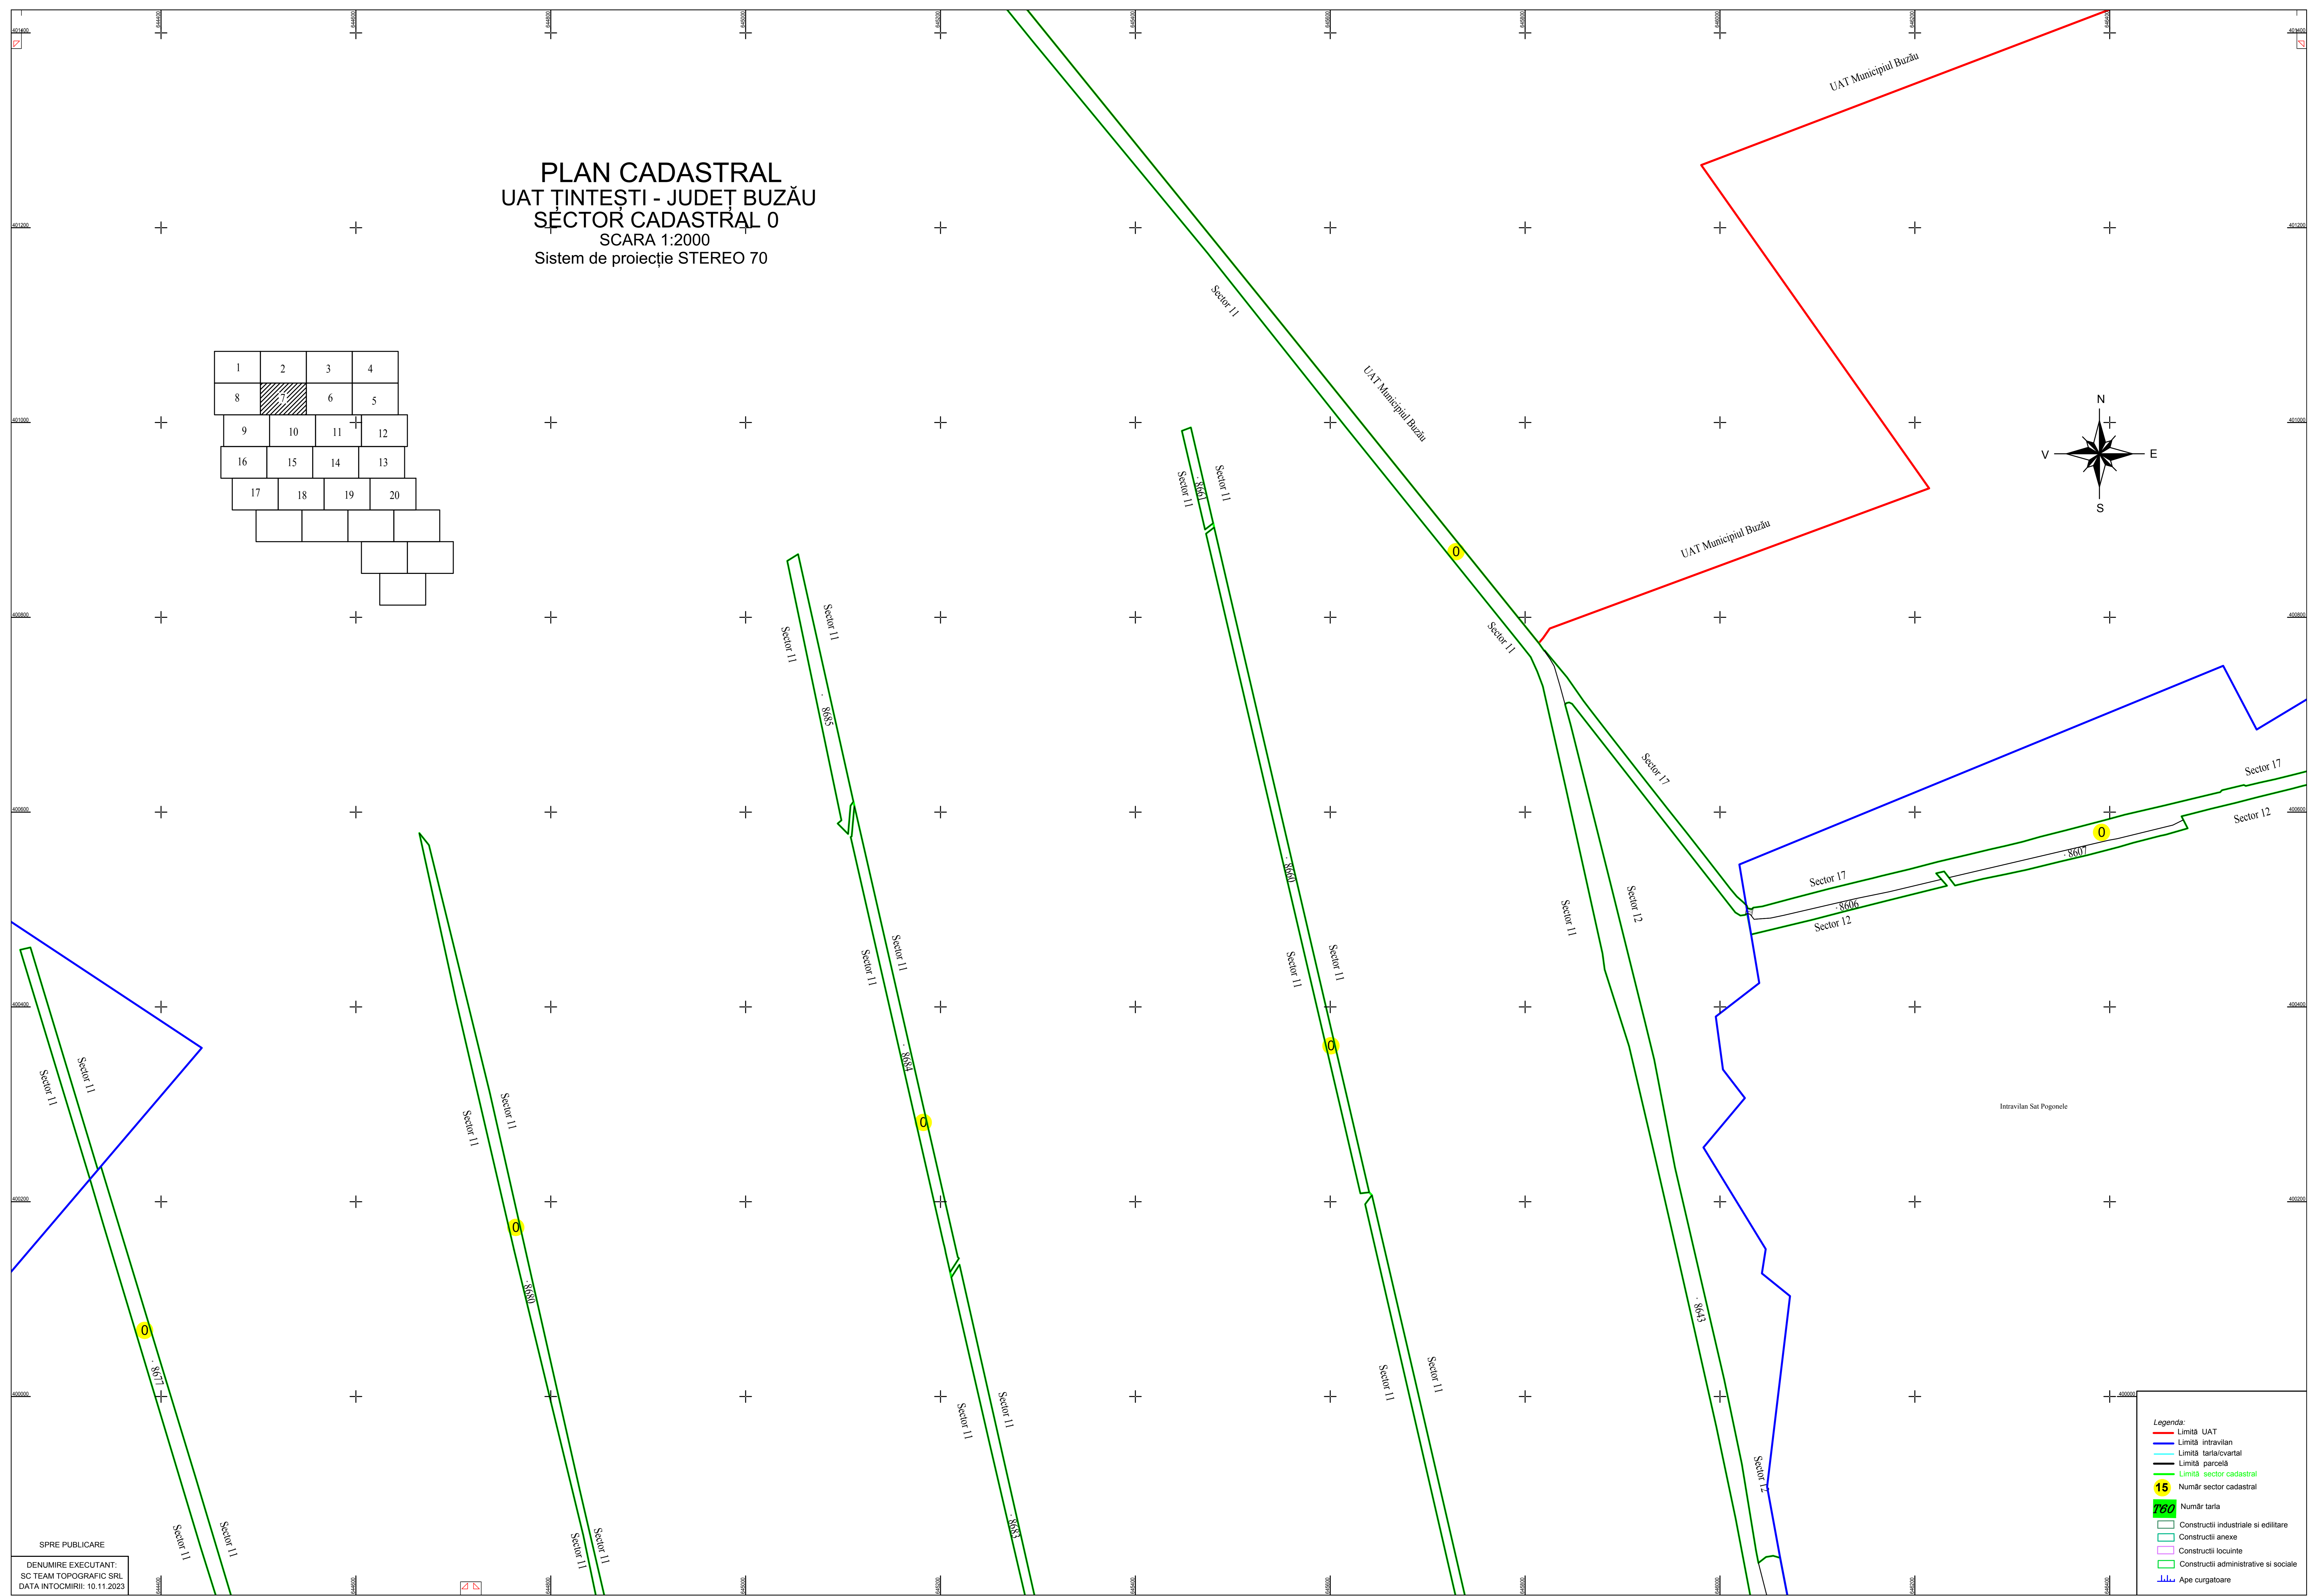

PLAN CADASTRAL
 UAT ŢINTEȘTI - JUDEȚ BUZĂU
 SECTOR CADASTRAL 0
 SCARA 1:2000
 Sistem de proiecție STEREO 70

SPRE PUBLICARE
 DENUMIRE EXECUTANT:
 SC TEAM TOPOGRAFIC SRL
 DATA INTOCMIRII: 10.11.2023

- Legenda:
- Limită UAT
 - Limită intravilan
 - Limită tarla/cvartal
 - Limită parcelă
 - Limită sector cadastral
 - 0 Număr sector cadastral
 - 15 Număr tarla
 - Construcții industriale și edilitare
 - Construcții anexe
 - Construcții locuințe
 - Construcții administrative și sociale
 - Ape curgătoare