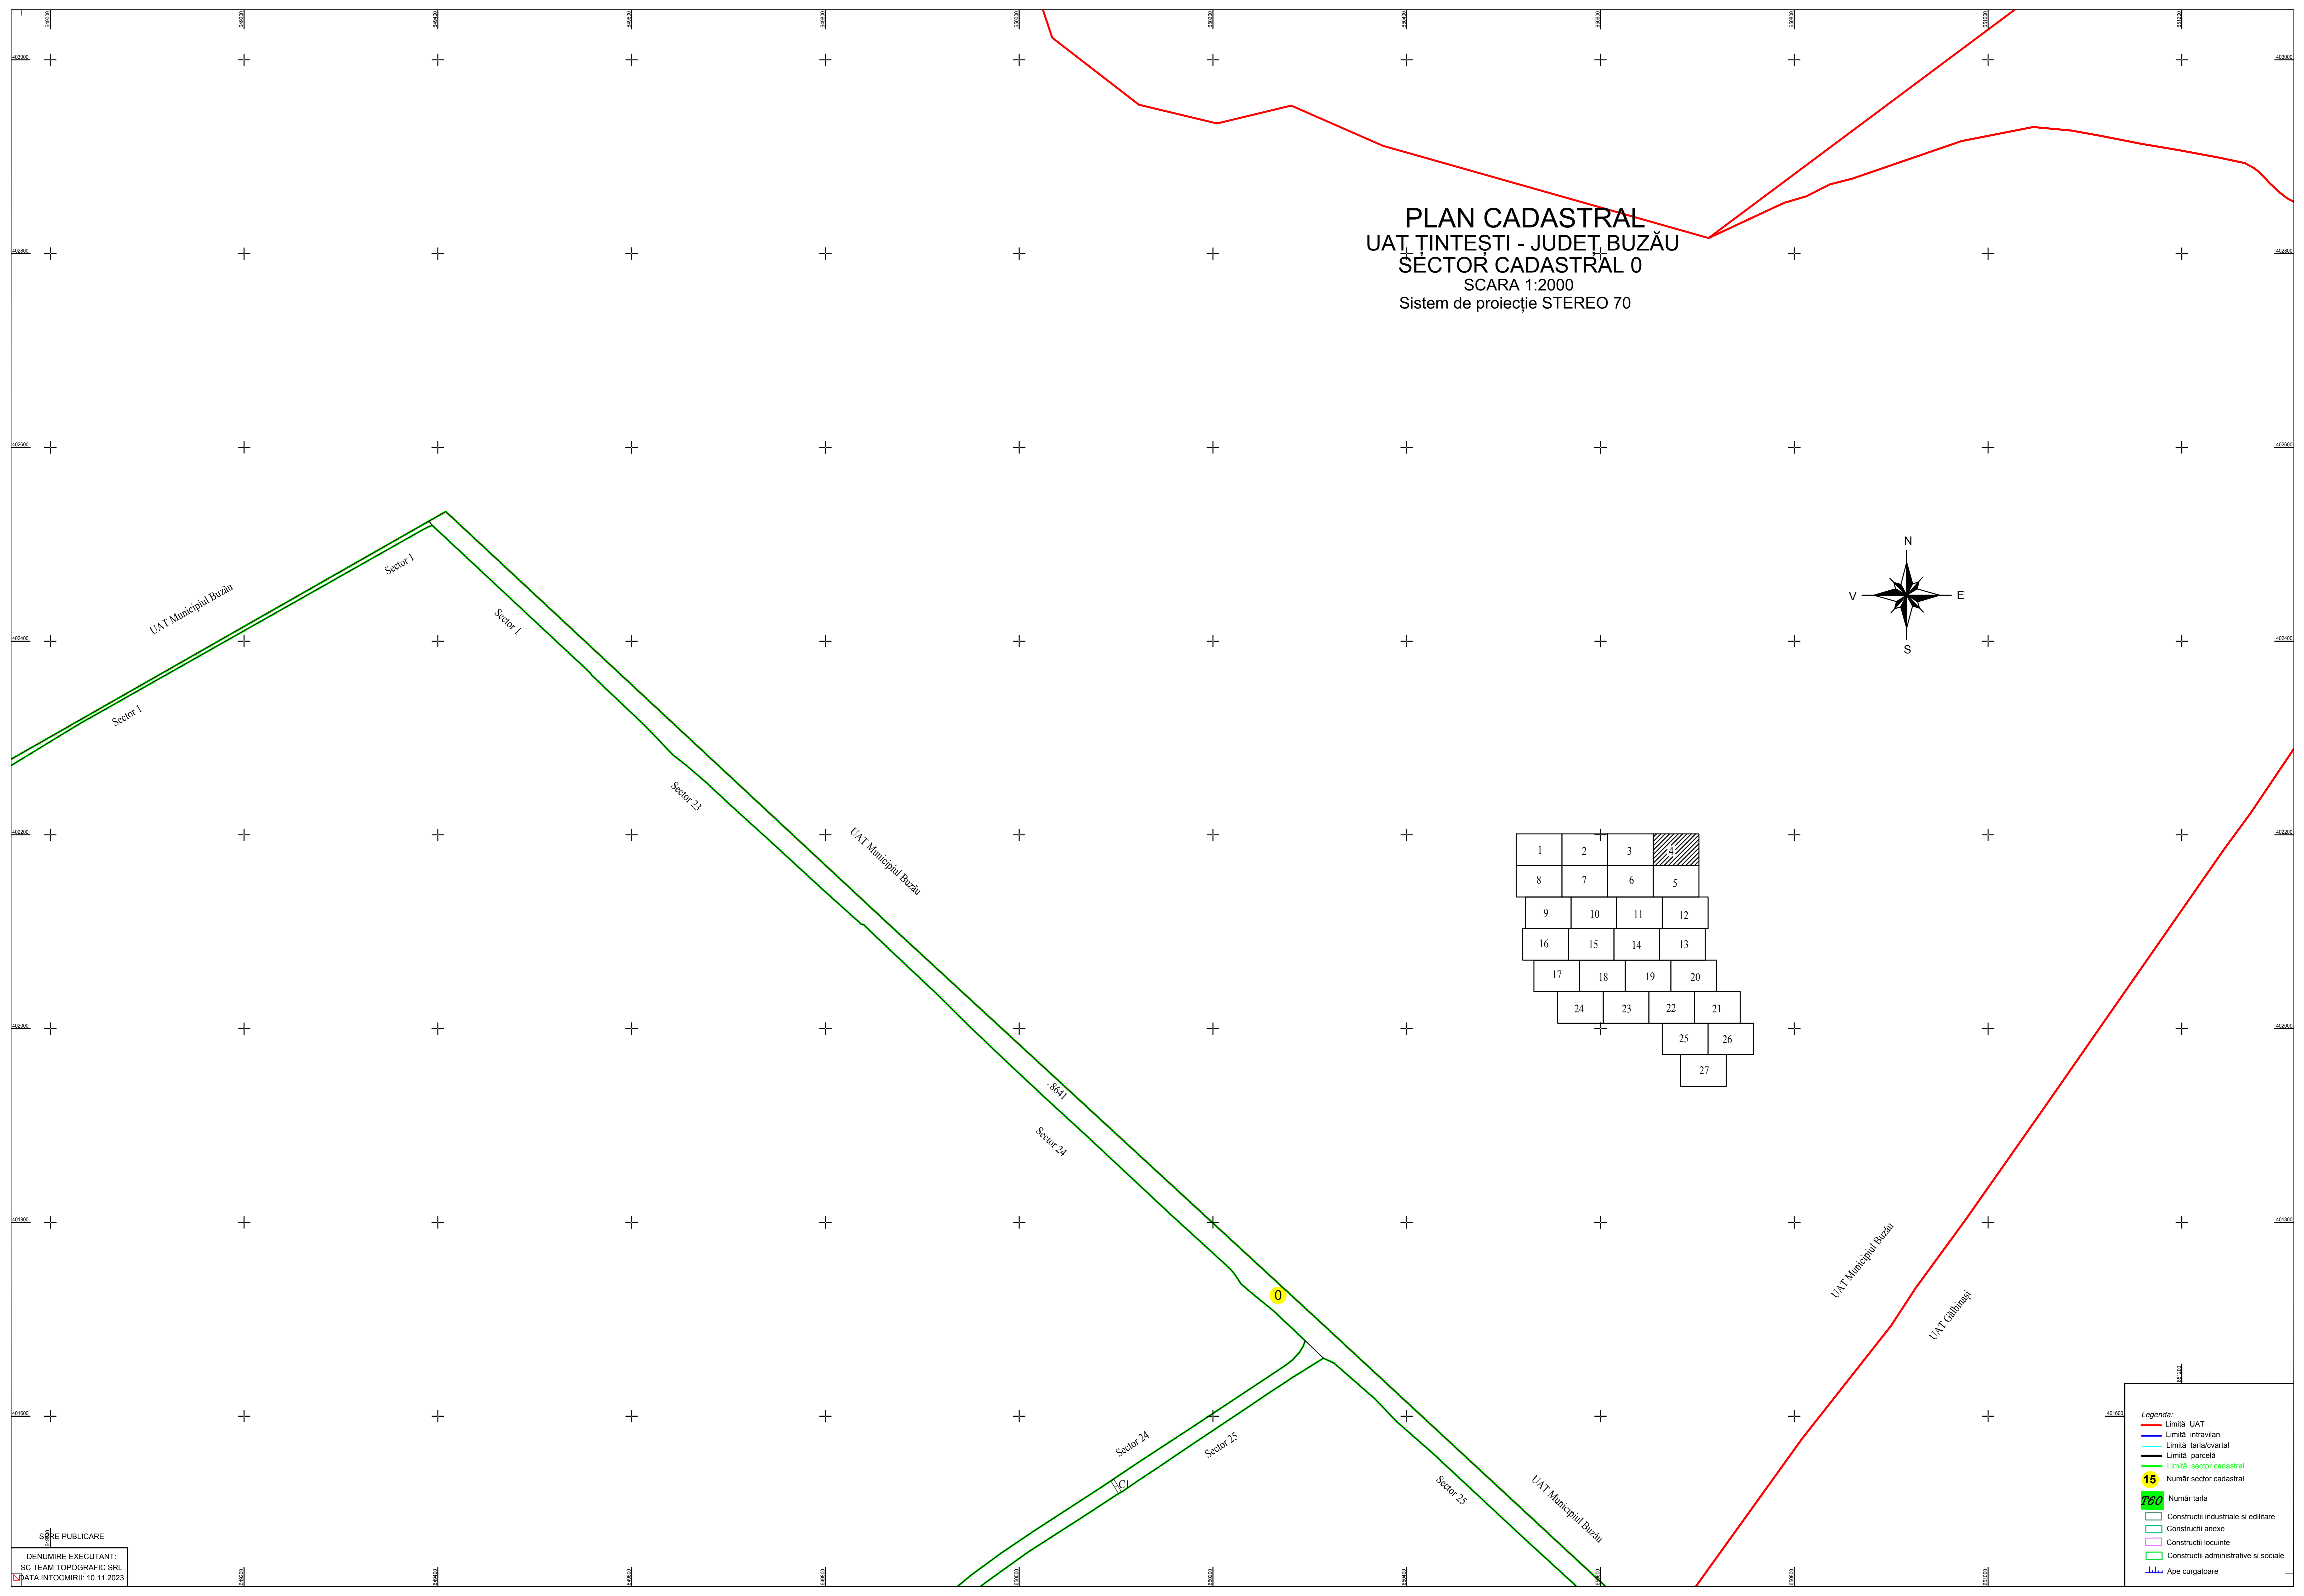

PLAN CADASTRAL
 UAT ȚINTEȘTI - JUDEȚ BUZĂU
 ȘECTOR CADASTRAL 0
 SCARA 1:2000
 Sistem de proiecție STEREO 70

1	2	3	4
8	7	6	5
9	10	11	12
16	15	14	13
17	18	19	20
	24	23	22
			21
			25
			26
			27

SPRE PUBLICARE
 DENUMIRE EXECUTANT:
 SC TEAM TOPOGRAFIC SRL
 DATA INTOCMIRII: 10.11.2023

- Legenda:
- Limită UAT
 - Limită intravilan
 - Limită tarla/cvartal
 - Limită parcelă
 - Limită sector cadastral
 - 15 Număr sector cadastral
 - Număr tarla
 - Construcții industriale și editare
 - Construcții anexe
 - Construcții locuințe
 - Construcții administrative și sociale
 - Ape curgătoare