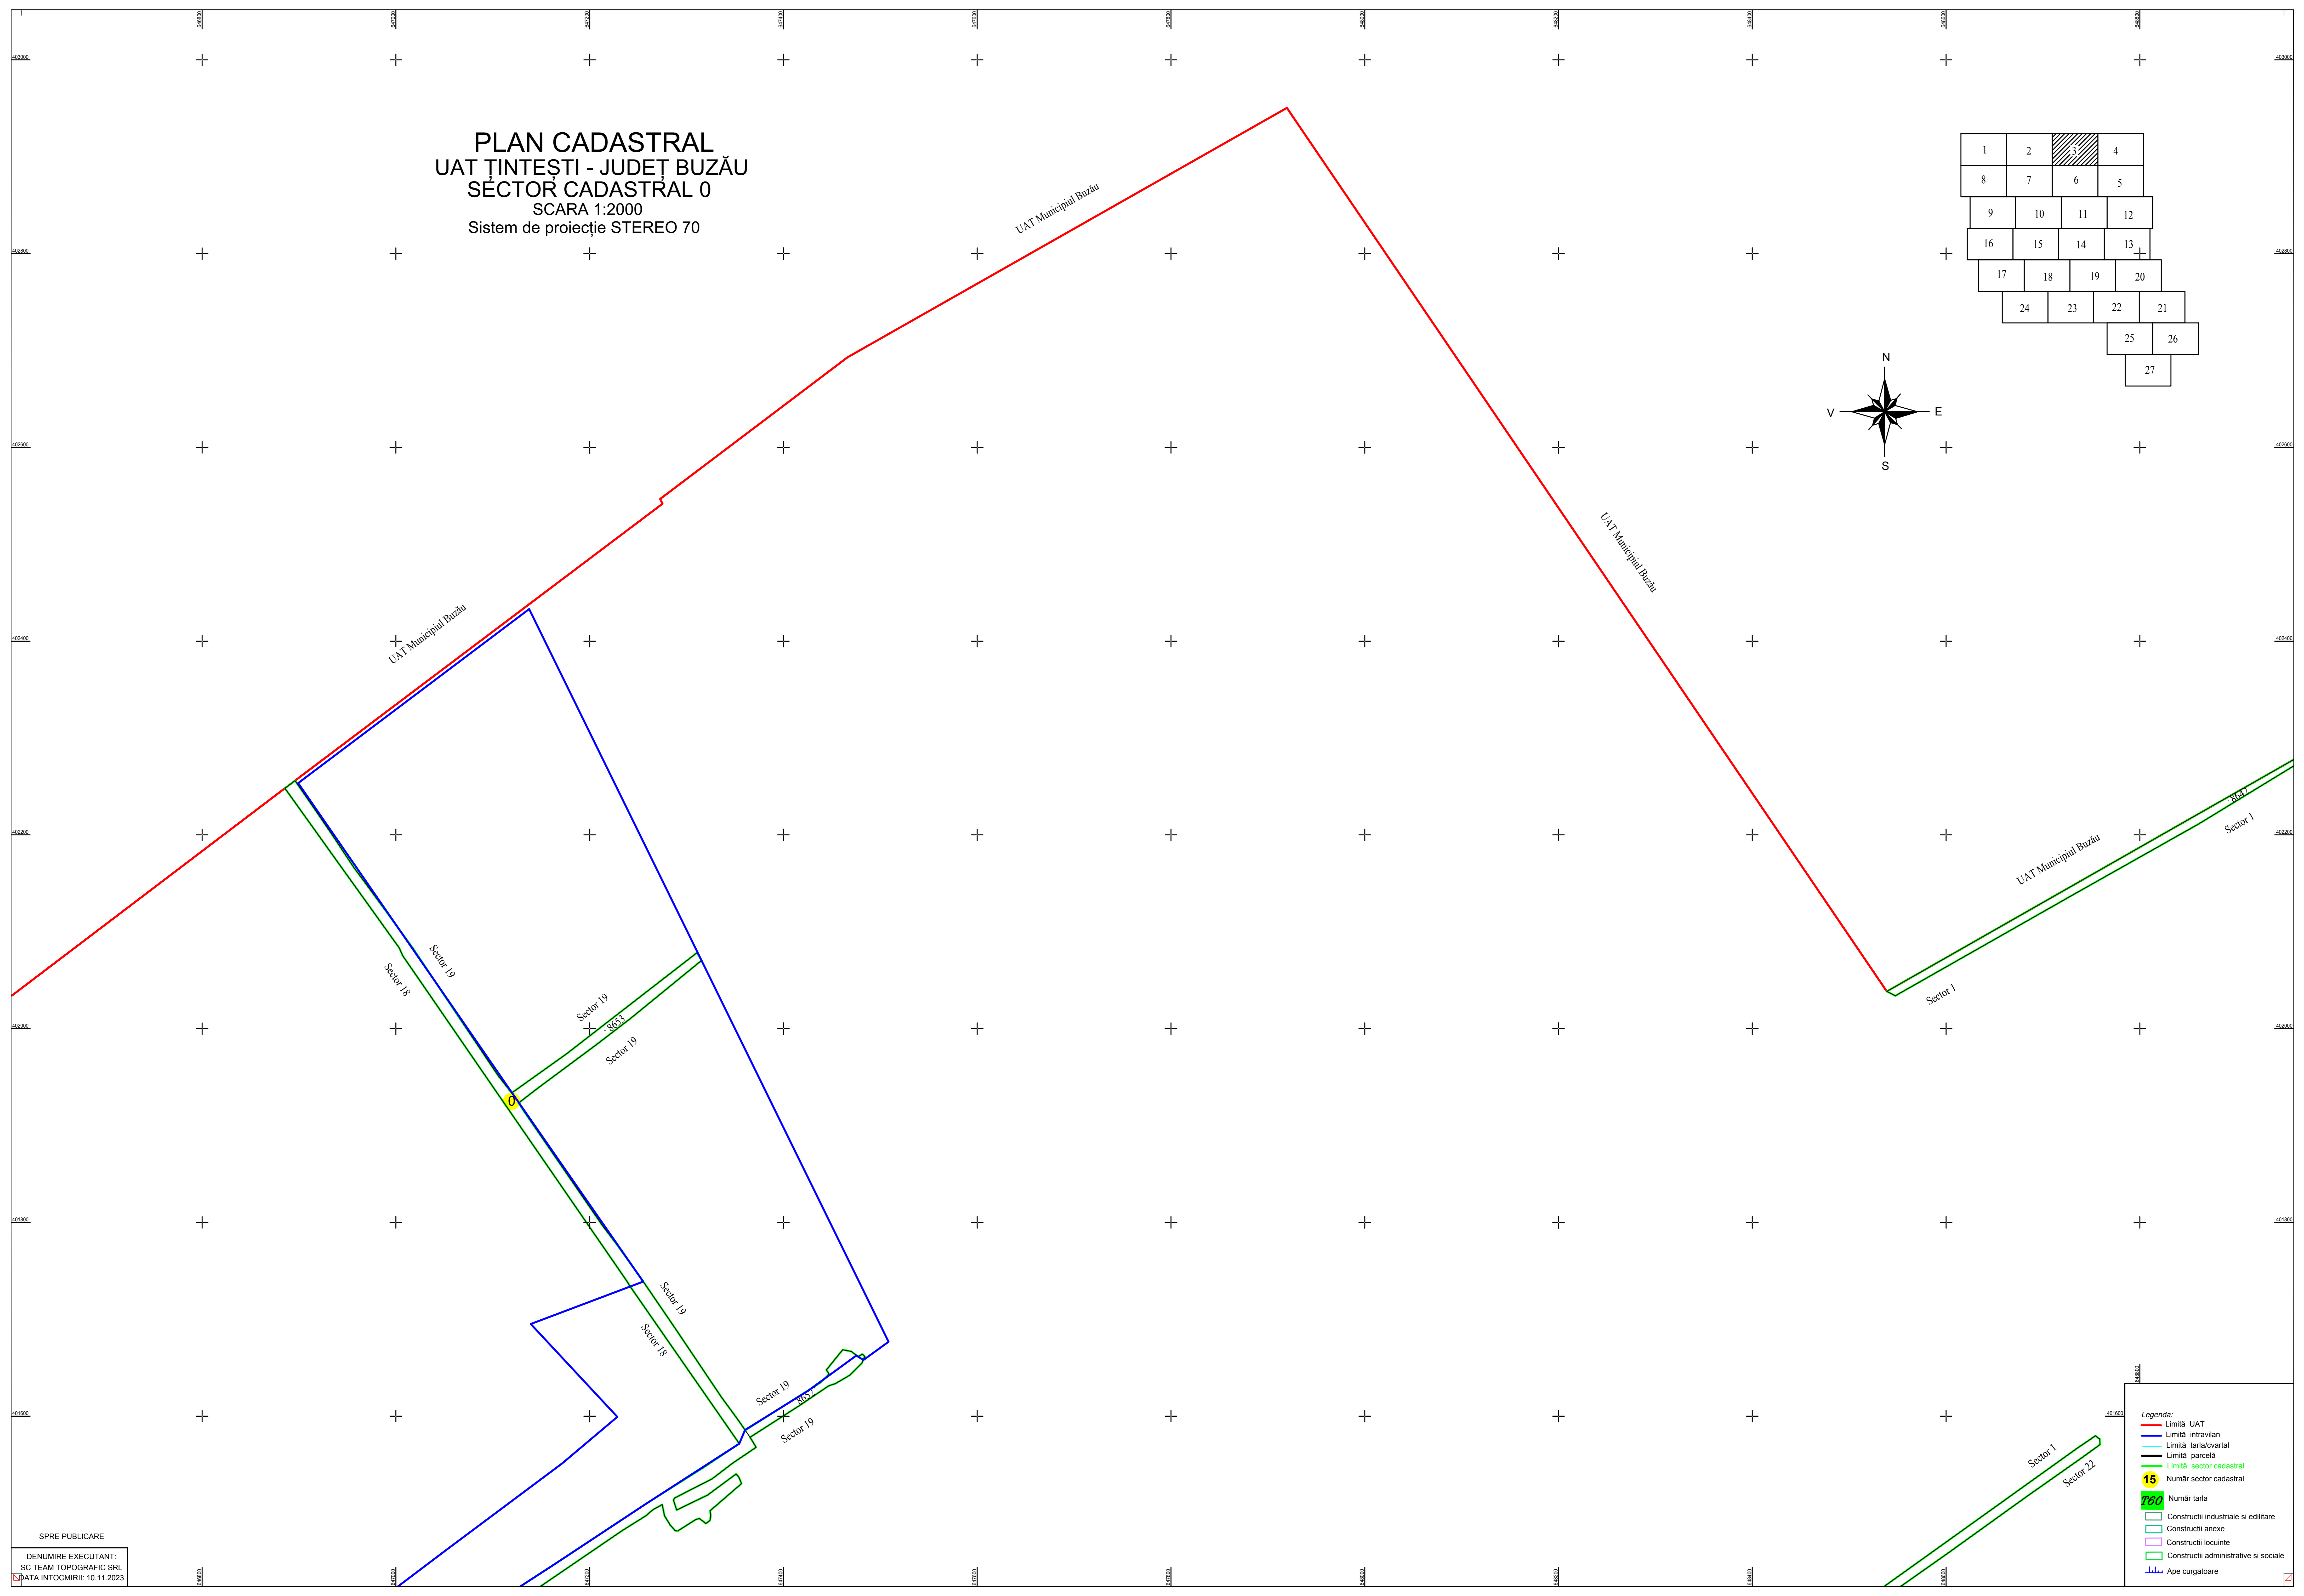

PLAN CADASTRAL
 UAT ȚINTEȘTI - JUDEȚ BUZĂU
 SECTOR CADASTRAL 0
 SCARA 1:2000
 Sistem de proiecție STEREO 70

1	2	3	4
8	7	6	5
9	10	11	12
16	15	14	13
17	18	19	20
24	23	22	21
		25	26
			27

SPRE PUBLICARE
 DENUMIRE EXECUTANT:
 SC TEAM TOPOGRAFIC SRL
 DATA INTOCMIRII: 10.11.2023

- Legenda:
- Limită UAT
 - Limită intravilan
 - Limită tarla/cvartal
 - Limită parcelă
 - Limită sector cadastral
 - 15 Număr sector cadastral
 - 760 Număr tarla
 - Construcții industriale și edilitare
 - Construcții anexe
 - Construcții locuințe
 - Construcții administrative și sociale
 - Ape curgătoare