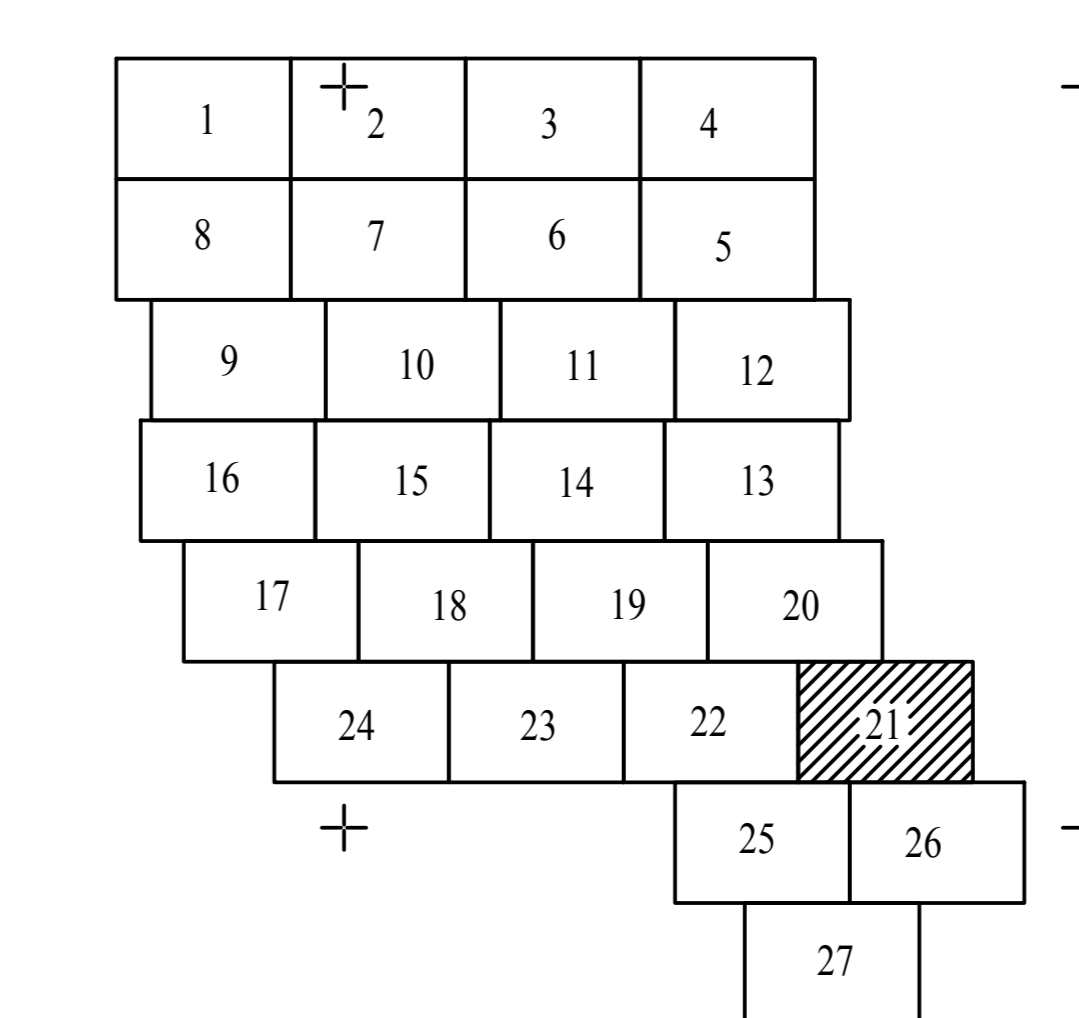

PLAN CADASTRAL  
 UAT ȚINTEȘTI - JUDEȚ BUZĂU  
 SECTOR CADASTRAL 0  
 SCARA 1:2000  
 Sistem de proiecție STEREO 70

- Legenda:
- Limită UAT
  - Limită intravilan
  - Limită tarla/cvartal
  - Limită parcelă
  - Limită sector cadastral
  - 15 Număr sector cadastral
  - 760 Număr tarla
  - Construcții industriale și edilitare
  - Construcții anexe
  - Construcții locuințe
  - Construcții administrative și sociale
  - Ape curgătoare

SPRE PUBLICARE  
 DENUMIRE EXECUTANT:  
 SC TEAM TOPOGRAFIC SRL  
 DATA ÎNTOCMIRII: 10.11.2023

Sector 38  
 Sector 39

UAT Gălbinaș

UAT Gălbinaș

Sector 39  
 Sector 60

Sector 39  
 Sector 60

Sector 60  
 Sector 39